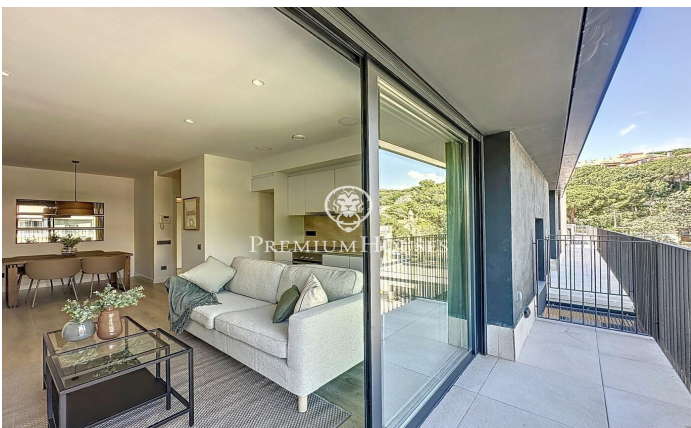

Magnifique appartement à louer dans le centre de Teià

Ref: PH103196

Teià / Maresme/Barcelona Costa Norte

Le Residencial Passeig de Teià est situé dans le centre-ville à proximité de tous les services, dans l'un des quartiers les plus exclusifs et les plus recherchés du Maresme. À moins de vingt minutes de Barcelone, Teià offre la possibilité de vivre entouré de verdure et à 2 km de la plage. La ville se distingue par son excellente qualité de vie et son environnement idéal pour profiter de la nature et de la gastronomie régionale. Appartement situé au premier étage avec ascenseur comprenant un salon/salle à manger et une cuisine ouverte, 2 chambres doubles avec 1 salle de bains commune et des penderies encastrées, il dispose également d'un long balcon de 8m2 avec vues sur la montagne et les parties communes. Finitions de qualité, design d'avant-garde et aérothermie. L'appartement est vendu avec une place de parking et une salle de stockage situés dans le même immeuble. Les futures parties communes comprendront une piscine, un espace « Chill-Out » et un solarium. N'hésitez pas à nous contacter pour visiter de cette magnifique propriété !

1.500 €

60 m²
2 Chambres
1 Salle de bain
Piscine
CLIMATISATION
Chauffage
Vues à la mer
Débarras
Ascenseur
Parking
Terrasse
Balcon
Placards intégrés

Pour plus d'informations ou pour planifier un rendez-vous