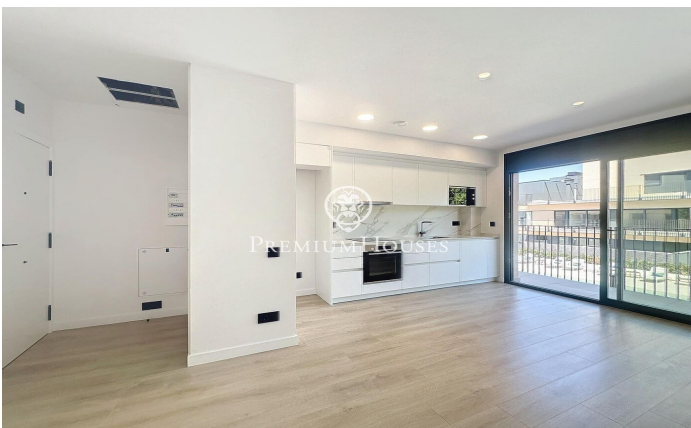

Magnifique appartement à louer dans le centre de Teià

Ref: PH103196

Teià / Maresme/Barcelona Costa Norte

Le Residencial Passeig de Teià est situé dans le centre-ville à proximité de tous les services, dans l'un des quartiers les plus exclusifs et les plus recherchés du Maresme. À moins de vingt minutes de Barcelone, Teià offre la possibilité de vivre entouré de verdure et à 2 km de la plage. La ville se distingue par son excellente qualité de vie et son environnement idéal pour profiter de la nature et de la gastronomie régionale. Appartement situé au premier étage avec ascenseur comprenant un salon/salle à manger et une cuisine ouverte, 2 chambres doubles avec 1 salle de bains commune et des penderies encastrées, il dispose également d'un long balcon de 8m2 avec vues sur la montagne et les parties communes. Finitions de qualité, design d'avant-garde et aérothermie. L'appartement est vendu avec une place de parking et une salle de stockage situés dans le même immeuble. Les futures parties communes comprendront une piscine, un espace « Chill-Out » et un solarium. N'hésitez pas à nous contacter pour visiter de cette magnifique propriété !

1.500 €

60 m²
2 Chambres
1 Salle de bain
Piscine
CLIMATISATION
Chauffage
Vues à la mer
Débarras
Ascenseur
Parking
Terrasse
Balcon
Placards intégrés

Pour plus d'informations ou pour planifier un rendez-vous