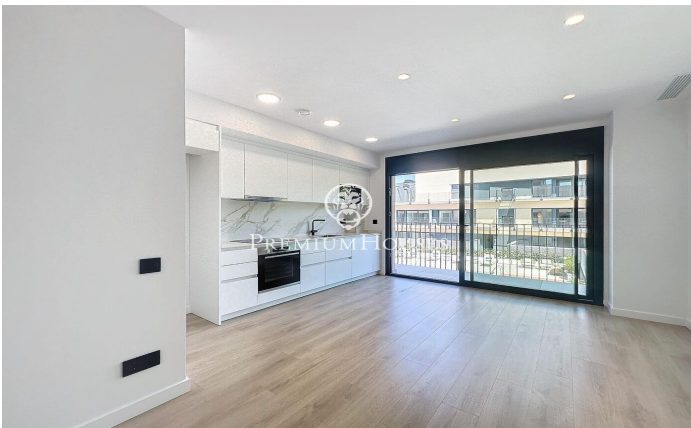

Magnifique appartement à louer dans le centre de Teià

Ref: PH103196

Teià / Maresme/Barcelona Costa Norte

Le Residencial Passeig de Teià est situé dans le centre-ville à proximité de tous les services, dans l'un des quartiers les plus exclusifs et les plus recherchés du Maresme. À moins de vingt minutes de Barcelone, Teià offre la possibilité de vivre entouré de verdure et à 2 km de la plage. La ville se distingue par son excellente qualité de vie et son environnement idéal pour profiter de la nature et de la gastronomie régionale. Appartement situé au premier étage avec ascenseur comprenant un salon/salle à manger et une cuisine ouverte, 2 chambres doubles avec 1 salle de bains commune et des penderies encastrées, il dispose également d'un long balcon de 8m2 avec vues sur la montagne et les parties communes. Finitions de qualité, design d'avant-garde et aérothermie. L'appartement est vendu avec une place de parking et une salle de stockage situés dans le même immeuble. Les futures parties communes comprendront une piscine, un espace « Chill-Out » et un solarium. N'hésitez pas à nous contacter pour visiter de cette magnifique propriété !

1.500 €

60 m²
2 Chambres
1 Salle de bain
Piscine
CLIMATISATION
Chauffage
Vues à la mer
Débarras
Ascenseur
Parking
Terrasse
Balcon
Placards intégrés

Pour plus d'informations ou pour planifier un rendez-vous