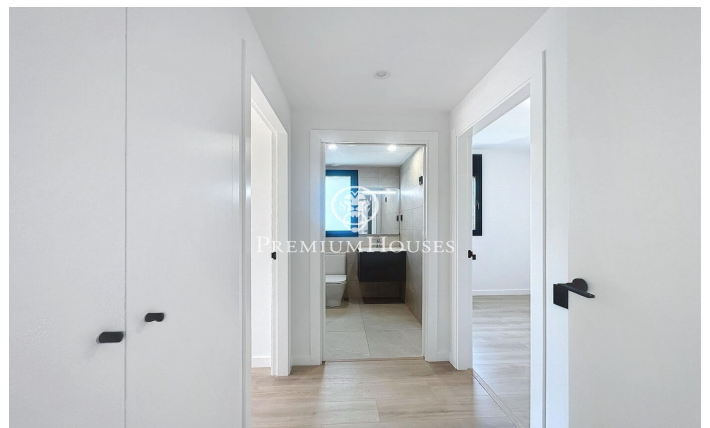

Magnifique appartement à louer dans le centre de Teià

Ref: PH103196

Teià / Maresme/Barcelona Costa Norte

Le Residencial Passeig de Teià est situé dans le centre-ville à proximité de tous les services, dans l'un des quartiers les plus exclusifs et les plus recherchés du Maresme. À moins de vingt minutes de Barcelone, Teià offre la possibilité de vivre entouré de verdure et à 2 km de la plage. La ville se distingue par son excellente qualité de vie et son environnement idéal pour profiter de la nature et de la gastronomie régionale. Appartement situé au premier étage avec ascenseur comprenant un salon/salle à manger et une cuisine ouverte, 2 chambres doubles avec 1 salle de bains commune et des penderies encastrées, il dispose également d'un long balcon de 8m2 avec vues sur la montagne et les parties communes. Finitions de qualité, design d'avant-garde et aérothermie. L'appartement est vendu avec une place de parking et une salle de stockage situés dans le même immeuble. Les futures parties communes comprendront une piscine, un espace « Chill-Out » et un solarium. N'hésitez pas à nous contacter pour visiter de cette magnifique propriété !

1.500 €

60 m²
2 Chambres
1 Salle de bain
Piscine
CLIMATISATION
Chauffage
Vues à la mer
Débarras
Ascenseur
Parking
Terrasse
Balcon
Placards intégrés

Pour plus d'informations ou pour planifier un rendez-vous