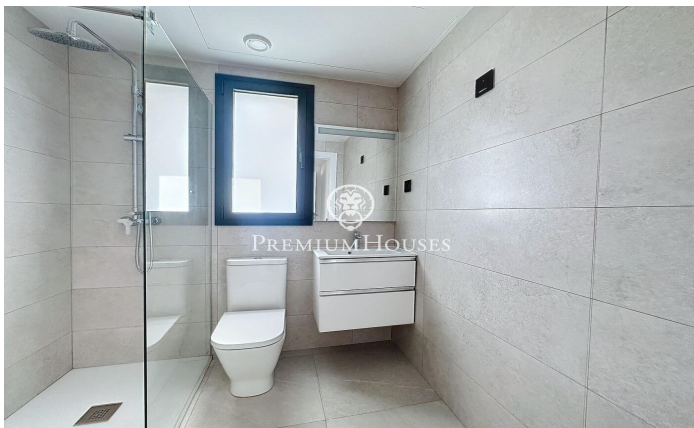

Magnifique appartement à louer dans le centre de Teià

Ref: PH103196

Teià / Maresme/Barcelona Costa Norte

Le Residencial Passeig de Teià est situé dans le centre-ville à proximité de tous les services, dans l'un des quartiers les plus exclusifs et les plus recherchés du Maresme. À moins de vingt minutes de Barcelone, Teià offre la possibilité de vivre entouré de verdure et à 2 km de la plage. La ville se distingue par son excellente qualité de vie et son environnement idéal pour profiter de la nature et de la gastronomie régionale. Appartement situé au premier étage avec ascenseur comprenant un salon/salle à manger et une cuisine ouverte, 2 chambres doubles avec 1 salle de bains commune et des penderies encastrées, il dispose également d'un long balcon de 8m2 avec vues sur la montagne et les parties communes. Finitions de qualité, design d'avant-garde et aérothermie. L'appartement est vendu avec une place de parking et une salle de stockage situés dans le même immeuble. Les futures parties communes comprendront une piscine, un espace « Chill-Out » et un solarium. N'hésitez pas à nous contacter pour visiter de cette magnifique propriété !

1.500 €

60 m²
2 Chambres
1 Salle de bain
Piscine
CLIMATISATION
Chauffage
Vues à la mer
Débarras
Ascenseur
Parking
Terrasse
Balcon
Placards intégrés

Pour plus d'informations ou pour planifier un rendez-vous