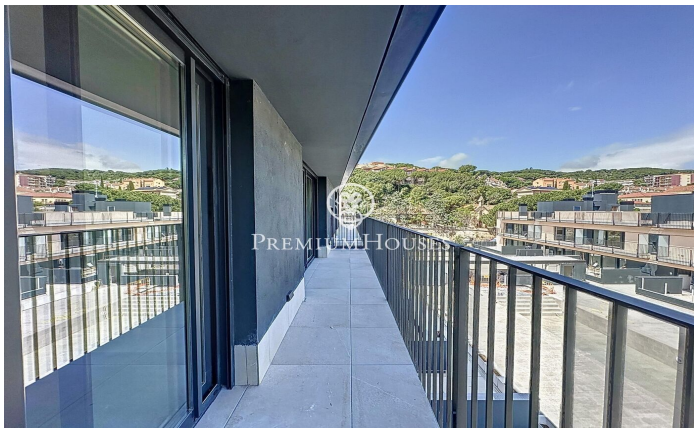

Pour plus d'informations ou pour planifier un rendez-vous

Tel: +34 93 798 88 99

info@premiumhouses.com

www.premiumhouses.es