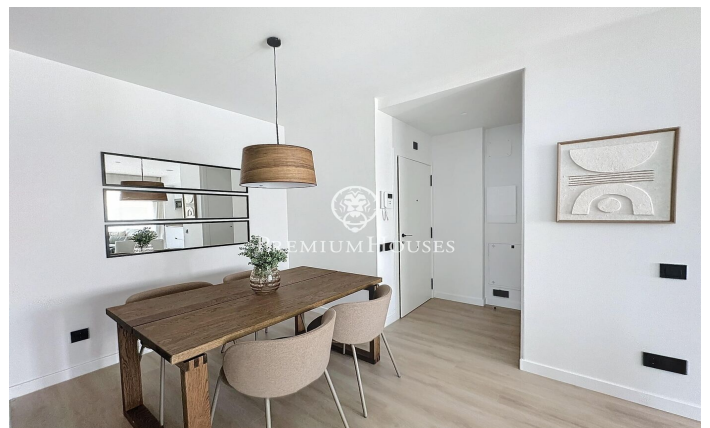

Magnifique appartement à louer dans le centre de Teià

Ref: PH103196

Teià / Maresme/Barcelona Costa Norte

Le Residencial Passeig de Teià est situé dans le centre-ville à proximité de tous les services, dans l'un des quartiers les plus exclusifs et les plus recherchés du Maresme. À moins de vingt minutes de Barcelone, Teià offre la possibilité de vivre entouré de verdure et à 2 km de la plage. La ville se distingue par son excellente qualité de vie et son environnement idéal pour profiter de la nature et de la gastronomie régionale. Appartement situé au premier étage avec ascenseur comprenant un salon/salle à manger et une cuisine ouverte, 2 chambres doubles avec 1 salle de bains commune et des penderies encastrées, il dispose également d'un long balcon de 8m2 avec vues sur la montagne et les parties communes. Finitions de qualité, design d'avant-garde et aérothermie. L'appartement est vendu avec une place de parking et une salle de stockage situés dans le même immeuble. Les futures parties communes comprendront une piscine, un espace « Chill-Out » et un solarium. N'hésitez pas à nous contacter pour visiter de cette magnifique propriété !

1.500 €

60 m²
2 Chambres
1 Salle de bain
Piscine
CLIMATISATION
Chauffage
Vues à la mer
Débarras
Ascenseur
Parking
Terrasse
Balcon
Placards intégrés

Pour plus d'informations ou pour planifier un rendez-vous