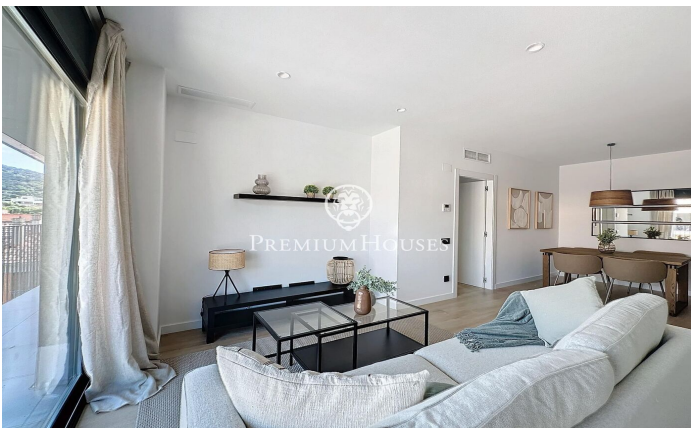

Magnifique appartement à louer dans le centre de Teià

Ref: PH103196

Teià / Maresme/Barcelona Costa Norte

Le Residencial Passeig de Teià est situé dans le centre-ville à proximité de tous les services, dans l'un des quartiers les plus exclusifs et les plus recherchés du Maresme. À moins de vingt minutes de Barcelone, Teià offre la possibilité de vivre entouré de verdure et à 2 km de la plage. La ville se distingue par son excellente qualité de vie et son environnement idéal pour profiter de la nature et de la gastronomie régionale. Appartement situé au premier étage avec ascenseur comprenant un salon/salle à manger et une cuisine ouverte, 2 chambres doubles avec 1 salle de bains commune et des penderies encastrées, il dispose également d'un long balcon de 8m2 avec vues sur la montagne et les parties communes. Finitions de qualité, design d'avant-garde et aérothermie. L'appartement est vendu avec une place de parking et une salle de stockage situés dans le même immeuble. Les futures parties communes comprendront une piscine, un espace « Chill-Out » et un solarium. N'hésitez pas à nous contacter pour visiter de cette magnifique propriété !

1.500 €

60 m²
2 Chambres
1 Salle de bain
Piscine
CLIMATISATION
Chauffage
Vues à la mer
Débarras
Ascenseur
Parking
Terrasse
Balcon
Placards intégrés

Pour plus d'informations ou pour planifier un rendez-vous