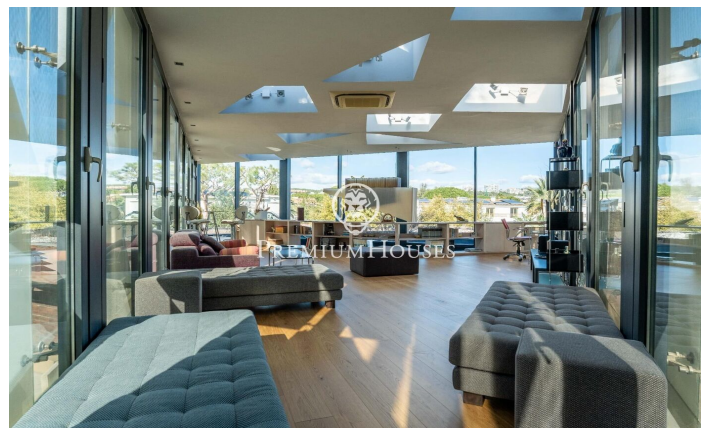

Pour plus d'informations ou pour planifier un rendez-vous

Tel: +34 93 809 72 40

sitges@premiumhouses.com

www.premiumhouses.es