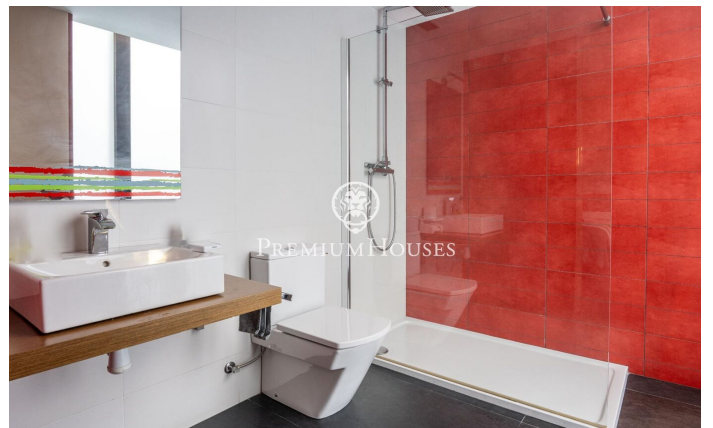

Maison moderne avec grand jardin à Terramar

Ref: PHS101053

Terramar / Sitges

Dans le quartier Terramar de Sitges, nous trouvons cette maison moderne avec un grand jardin. Comme le terrain est au coin et qu'il est de grande taille, vous pourrez profiter de beaucoup d'intimité. De plus, la propriété dispose d'un parking pour 8 voitures. La maison est divisée en trois étages. Au rez-de-chaussée, nous trouvons la zone jour qui se compose d'un salon-salle à manger avec accès au jardin, d'une cuisine avec îlot et de toilettes invités. Au même étage nous avons la zone nuit qui se compose de quatre chambres en suite, la chambre principale avec un dressing. Toutes les chambres ont accès au patio anglais. Au premier étage, nous trouvons un grand grenier avec beaucoup de lumière naturelle. Depuis le grenier, on accède à un solarium. Le sous-sol se compose d'un garage pouvant accueillir huit voitures, de deux débarras, d'une salle de jeux et de deux salles de bains. La maison est située dans le quartier Terramar de Sitges. C'est un quartier très calme à une courte distance de la plage et du terrain de golf. C'est l'un des quartiers les plus exclusifs de Sitges.

4.870.000 €

834 m²
5 Chambres
5 Salles de bain
1,383 m² complet
CLIMATISATION
Chauffage
Débarras
Téléphone
Parking
Placards intégrés

Pour plus d'informations ou pour planifier un rendez-vous

Tel: +34 93 809 72 40