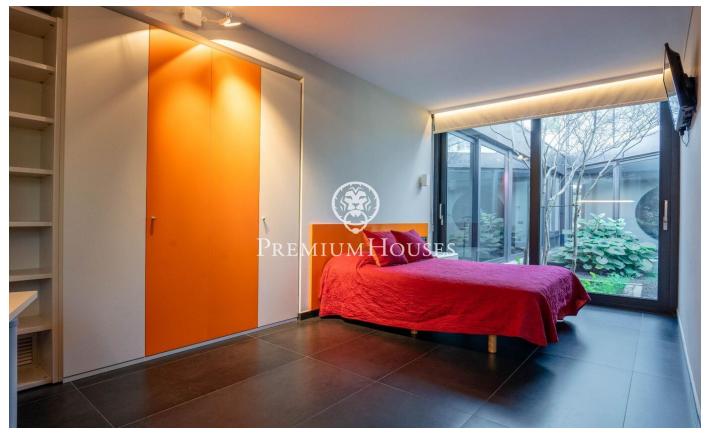

Maison moderne avec grand jardin à Terramar

Ref: PHS101053

Terramar / Sitges

Dans le quartier Terramar de Sitges, nous trouvons cette maison moderne avec un grand jardin. Comme le terrain est au coin et qu'il est de grande taille, vous pourrez profiter de beaucoup d'intimité. De plus, la propriété dispose d'un parking pour 8 voitures. La maison est divisée en trois étages. Au rez-de-chaussée, nous trouvons la zone jour qui se compose d'un salon-salle à manger avec accès au jardin, d'une cuisine avec îlot et de toilettes invités. Au même étage nous avons la zone nuit qui se compose de quatre chambres en suite, la chambre principale avec un dressing. Toutes les chambres ont accès au patio anglais. Au premier étage, nous trouvons un grand grenier avec beaucoup de lumière naturelle. Depuis le grenier, on accède à un solarium. Le sous-sol se compose d'un garage pouvant accueillir huit voitures, de deux débarras, d'une salle de jeux et de deux salles de bains. La maison est située dans le quartier Terramar de Sitges. C'est un quartier très calme à une courte distance de la plage et du terrain de golf. C'est l'un des quartiers les plus exclusifs de Sitges.

4.870.000 €

834 m²
5 Chambres
5 Salles de bain
1,383 m² complet
CLIMATISATION
Chauffage
Débarras
Téléphone
Parking
Placards intégrés

Pour plus d'informations ou pour planifier un rendez-vous

Tel: +34 93 809 72 40