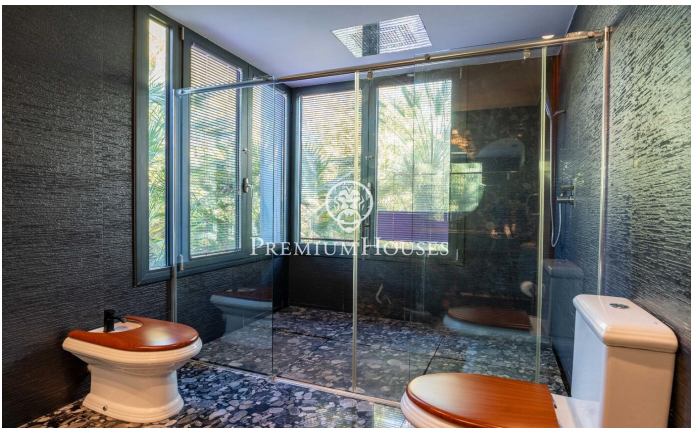

Maison moderne avec grand jardin à Terramar

Ref: PHS101053

Terramar / Sitges

Dans le quartier Terramar de Sitges, nous trouvons cette maison moderne avec un grand jardin. Comme le terrain est au coin et qu'il est de grande taille, vous pourrez profiter de beaucoup d'intimité. De plus, la propriété dispose d'un parking pour 8 voitures. La maison est divisée en trois étages. Au rez-de-chaussée, nous trouvons la zone jour qui se compose d'un salon-salle à manger avec accès au jardin, d'une cuisine avec îlot et de toilettes invités. Au même étage nous avons la zone nuit qui se compose de quatre chambres en suite, la chambre principale avec un dressing. Toutes les chambres ont accès au patio anglais. Au premier étage, nous trouvons un grand grenier avec beaucoup de lumière naturelle. Depuis le grenier, on accède à un solarium. Le sous-sol se compose d'un garage pouvant accueillir huit voitures, de deux débarras, d'une salle de jeux et de deux salles de bains. La maison est située dans le quartier Terramar de Sitges. C'est un quartier très calme à une courte distance de la plage et du terrain de golf. C'est l'un des quartiers les plus exclusifs de Sitges.

4.870.000 €

834 m²
5 Chambres
5 Salles de bain
1,383 m² complet
CLIMATISATION
Chauffage
Débarras
Téléphone
Parking
Placards intégrés

Pour plus d'informations ou pour planifier un rendez-vous

Tel: +34 93 809 72 40