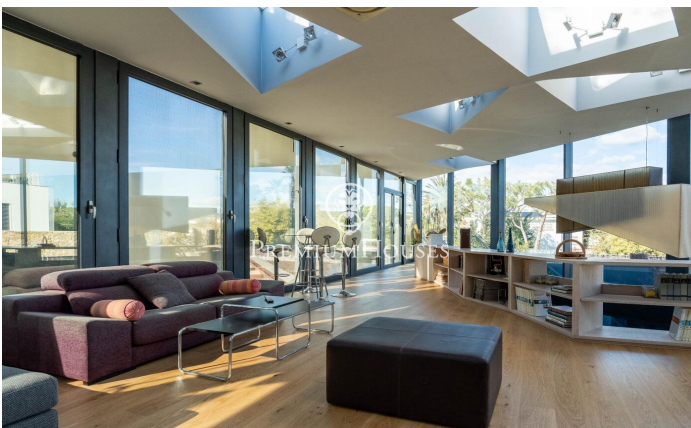

Pour plus d'informations ou pour planifier un rendez-vous

Tel: +34 93 809 72 40

sitges@premiumhouses.com

www.premiumhouses.es