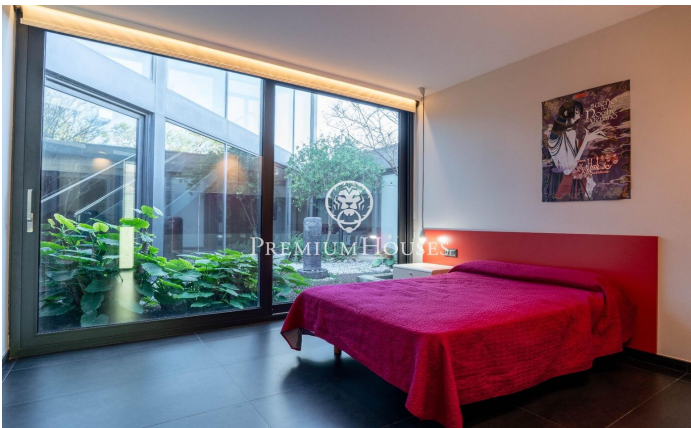

Maison moderne avec grand jardin à Terramar

Ref: PHS101053

Terramar / Sitges

Dans le quartier Terramar de Sitges, nous trouvons cette maison moderne avec un grand jardin. Comme le terrain est au coin et qu'il est de grande taille, vous pourrez profiter de beaucoup d'intimité. De plus, la propriété dispose d'un parking pour 8 voitures. La maison est divisée en trois étages. Au rez-de-chaussée, nous trouvons la zone jour qui se compose d'un salon-salle à manger avec accès au jardin, d'une cuisine avec îlot et de toilettes invités. Au même étage nous avons la zone nuit qui se compose de quatre chambres en suite, la chambre principale avec un dressing. Toutes les chambres ont accès au patio anglais. Au premier étage, nous trouvons un grand grenier avec beaucoup de lumière naturelle. Depuis le grenier, on accède à un solarium. Le sous-sol se compose d'un garage pouvant accueillir huit voitures, de deux débarras, d'une salle de jeux et de deux salles de bains. La maison est située dans le quartier Terramar de Sitges. C'est un quartier très calme à une courte distance de la plage et du terrain de golf. C'est l'un des quartiers les plus exclusifs de Sitges.

4.870.000 €

834 m²
5 Chambres
5 Salles de bain
1,383 m² complet
CLIMATISATION
Chauffage
Débarras
Téléphone
Parking
Placards intégrés

Pour plus d'informations ou pour planifier un rendez-vous

Tel: +34 93 809 72 40