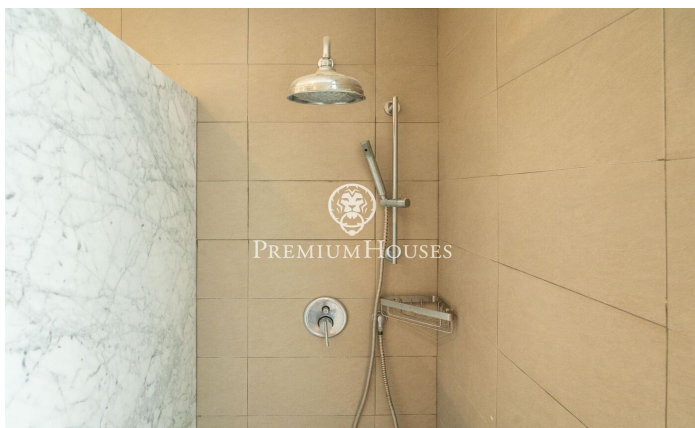

### Terramar / Sitges

Dans le quartier Terramar de Sitges, nous louons cette grande maison jumelée et meublée pendant les mois d'hiver (septembre à juin). La propriété dispose d'un grand jardin avec a piscine et une pergola. La maison est située à quelques mètres de la plage. **DISPONIBILITÉ** : - Mars à juin 2025 - Septembre 2025 à juin 2026 Au rez-de-chaussée, nous trouvons la zone jour. Il dispose d'un séjour avec cheminée avec un accès au jardin. Depuis cet espace, nous accédons à la salle à manger qui a également accès au jardin. La salle à manger communique avec la cuisine par un petit salon où on peut regarder la télévision. La cuisine possède un îlot central, un espace garde-manger et un accès à un patio. Au même étage, nous trouvons une chambre de type suite qui dispose d'un dressing, d'un bureau et d'un accès au jardin. Et pour finir nous trouvons des toilettes qui desservent l'étage. Le grand jardin dispose d'un espace avec pergola et des vestiaires qui font office de salle à manger d'été. Au premier étage se trouve la zone nuit et se compose de quatre chambres doubles de type suite avec placards intégrés. La première chambre dispose de quatre lits. La deuxième chambre a un lit double. Enfin, on retrouve deux chambres reliées entre elles, l'une avec ...

**5.000 €**

287 m<sup>2</sup>  
7 Chambres  
8 Salles de bain  
1,000 m<sup>2</sup> complet  
Piscine  
CLIMATISATION  
Chauffage  
Débarras  
Meublé  
Cheminée  
Terrasse  
Placards intégrés

Pour plus d'informations ou pour planifier un rendez-vous