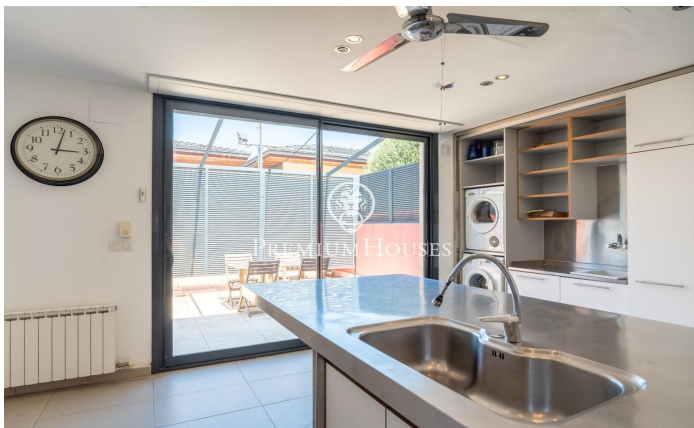

Maison jumelée d'angle en location d'hiver à Terramar

Ref: PHS100944

Terramar / Sitges

Dans le quartier Terramar de Sitges, nous louons cette grande maison jumelée et meublée pendant les mois d'hiver (septembre à juin). La propriété dispose d'un grand jardin avec a piscine et une pergola. La maison est située à quelques mètres de la plage. **DISPONIBILITÉ** : - Mars à juin 2025 - Septembre 2025 à juin 2026 Au rez-de-chaussée, nous trouvons la zone jour. Il dispose d'un séjour avec cheminée avec un accès au jardin. Depuis cet espace, nous accédons à la salle à manger qui a également accès au jardin. La salle à manger communique avec la cuisine par un petit salon où on peut regarder la télévision. La cuisine possède un îlot central, un espace garde-manger et un accès à un patio. Au même étage, nous trouvons une chambre de type suite qui dispose d'un dressing, d'un bureau et d'un accès au jardin. Et pour finir nous trouvons des toilettes qui desservent l'étage. Le grand jardin dispose d'un espace avec pergola et des vestiaires qui font office de salle à manger d'été. Au premier étage se trouve la zone nuit et se compose de quatre chambres doubles de type suite avec placards intégrés. La première chambre dispose de quatre lits. La deuxième chambre a un lit double. Enfin, on retrouve deux chambres reliées entre elles, l'une avec ...

5.000 €

287 m²
7 Chambres
8 Salles de bain
1,000 m² complet
Piscine
CLIMATISATION
Chauffage
Débarras
Meublé
Cheminée
Parking
Terrasse
Placards intégrés

Pour plus d'informations ou pour planifier un rendez-vous