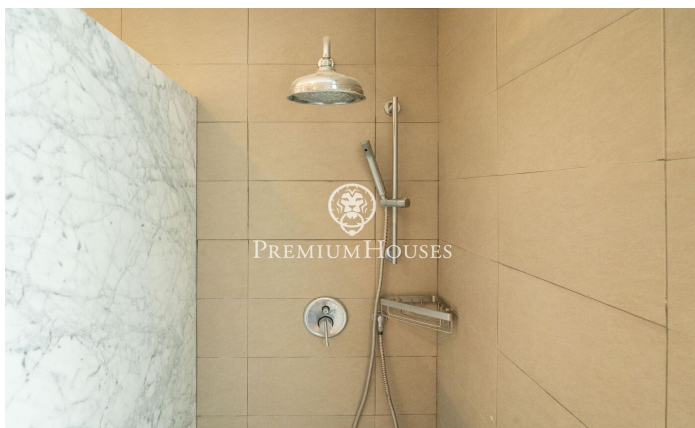

### Terramar / Sitges

Dans le quartier Terramar de Sitges, nous louons cette grande maison jumelée et meublée pendant les mois d'hiver (septembre à juin). La propriété dispose d'un grand jardin avec a piscine et une pergola. La maison est située à quelques mètres de la plage. **DISPONIBILITÉ** : - Mars à juin 2025 - Septembre 2025 à juin 2026 Au rez-de-chaussée, nous trouvons la zone jour. Il dispose d'un séjour avec cheminée avec un accès au jardin. Depuis cet espace, nous accédons à la salle à manger qui a également accès au jardin. La salle à manger communique avec la cuisine par un petit salon où on peut regarder la télévision. La cuisine possède un îlot central, un espace garde-manger et un accès à un patio. Au même étage, nous trouvons une chambre de type suite qui dispose d'un dressing, d'un bureau et d'un accès au jardin. Et pour finir nous trouvons des toilettes qui desservent l'étage. Le grand jardin dispose d'un espace avec pergola et des vestiaires qui font office de salle à manger d'été. Au premier étage se trouve la zone nuit et se compose de quatre chambres doubles de type suite avec placards intégrés. La première chambre dispose de quatre lits. La deuxième chambre a un lit double. Enfin, on retrouve deux chambres reliées entre elles, l'une avec ...

**5.000 €**

287 m<sup>2</sup>  
7 Chambres  
8 Salles de bain  
1,000 m<sup>2</sup> complet  
Piscine  
CLIMATISATION  
Chauffage  
Débarras  
Meublé  
Cheminée  
Parking  
Terrasse  
Placards intégrés