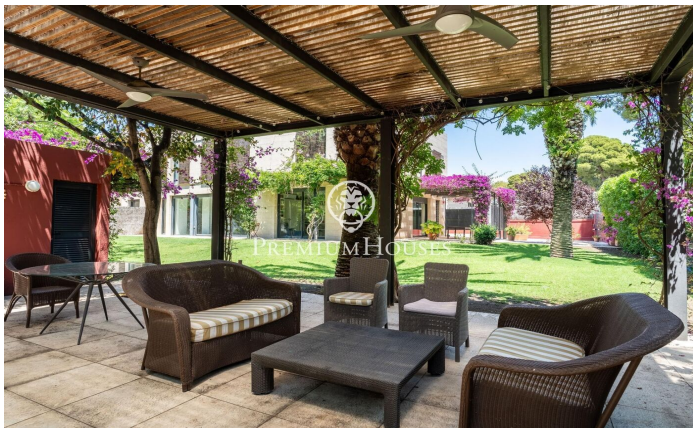

## Maison jumelée d'angle en location d'hiver à Terramar

Ref: PHS100944

### Terramar / Sitges

Dans le quartier Terramar de Sitges, nous louons cette grande maison jumelée et meublée pendant les mois d'hiver (septembre à juin). La propriété dispose d'un grand jardin avec a piscine et une pergola. La maison est située à quelques mètres de la plage. **DISPONIBILITÉ** : - Mars à juin 2025 - Septembre 2025 à juin 2026 Au rez-de-chaussée, nous trouvons la zone jour. Il dispose d'un séjour avec cheminée avec un accès au jardin. Depuis cet espace, nous accédons à la salle à manger qui a également accès au jardin. La salle à manger communique avec la cuisine par un petit salon où on peut regarder la télévision. La cuisine possède un îlot central, un espace garde-manger et un accès à un patio. Au même étage, nous trouvons une chambre de type suite qui dispose d'un dressing, d'un bureau et d'un accès au jardin. Et pour finir nous trouvons des toilettes qui desservent l'étage. Le grand jardin dispose d'un espace avec pergola et des vestiaires qui font office de salle à manger d'été. Au premier étage se trouve la zone nuit et se compose de quatre chambres doubles de type suite avec placards intégrés. La première chambre dispose de quatre lits. La deuxième chambre a un lit double. Enfin, on retrouve deux chambres reliées entre elles, l'une avec ...