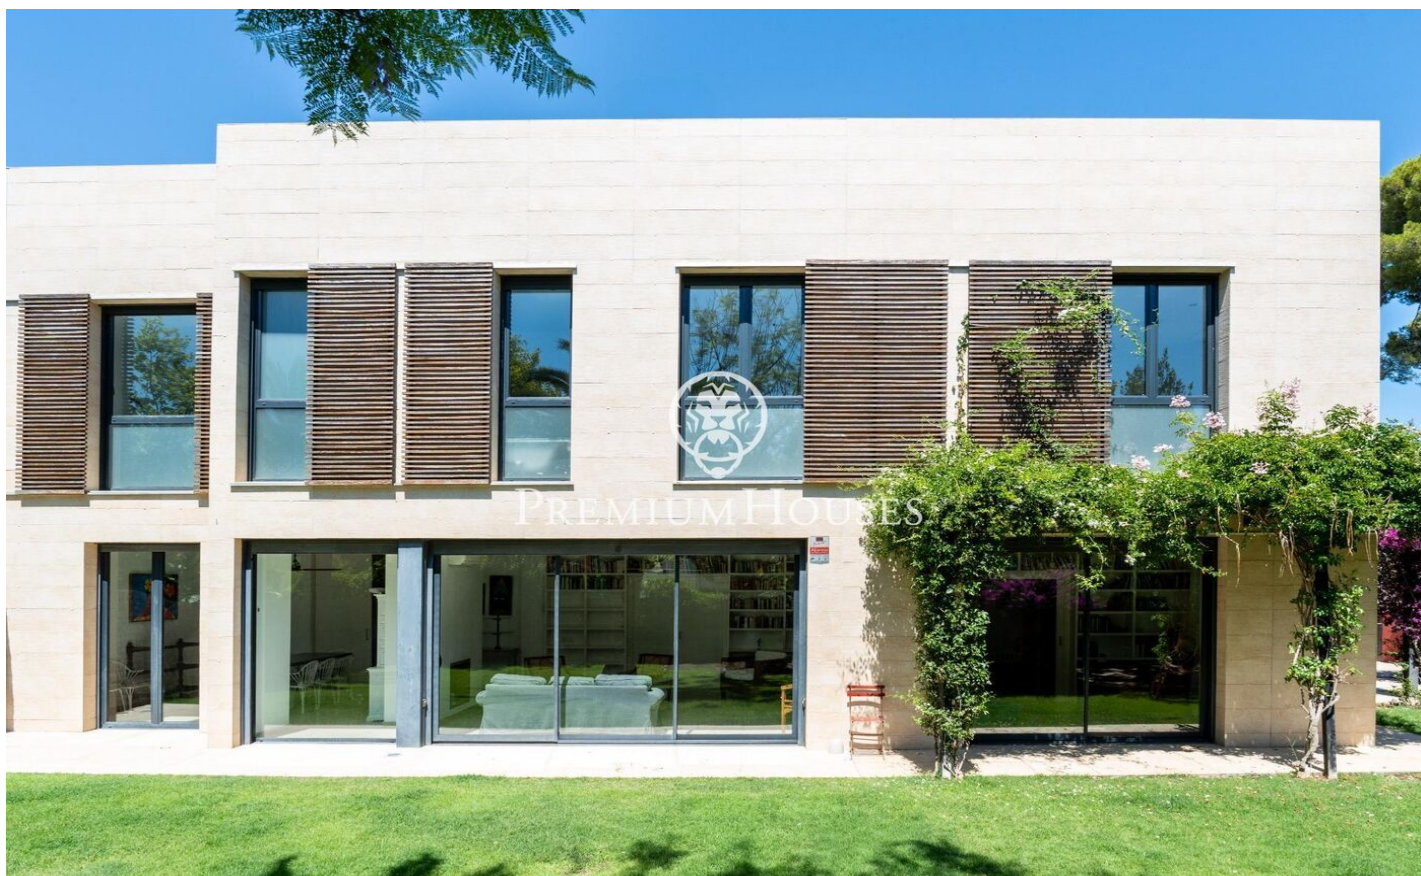

Maison jumelée d'angle en location d'hiver à Terramar

Ref: PHS100944

Terramar / Sitges

Dans le quartier Terramar de Sitges, nous louons cette grande maison jumelée et meublée pendant les mois d'hiver (septembre à juin). La propriété dispose d'un grand jardin avec a piscine et une pergola. La maison est située à quelques mètres de la plage. **DISPONIBILITÉ** : - Mars à juin 2025 - Septembre 2025 à juin 2026 Au rez-de-chaussée, nous trouvons la zone jour. Il dispose d'un séjour avec cheminée avec un accès au jardin. Depuis cet espace, nous accédons à la salle à manger qui a également accès au jardin. La salle à manger communique avec la cuisine par un petit salon où on peut regarder la télévision. La cuisine possède un îlot central, un espace garde-manger et un accès à un patio. Au même étage, nous trouvons une chambre de type suite qui dispose d'un dressing, d'un bureau et d'un accès au jardin. Et pour finir nous trouvons des toilettes qui desservent l'étage. Le grand jardin dispose d'un espace avec pergola et des vestiaires qui font office de salle à manger d'été. Au premier étage se trouve la zone nuit et se compose de quatre chambres doubles de type suite avec placards intégrés. La première chambre dispose de quatre lits. La deuxième chambre a un lit double. Enfin, on retrouve deux chambres reliées entre elles, l'une avec ...