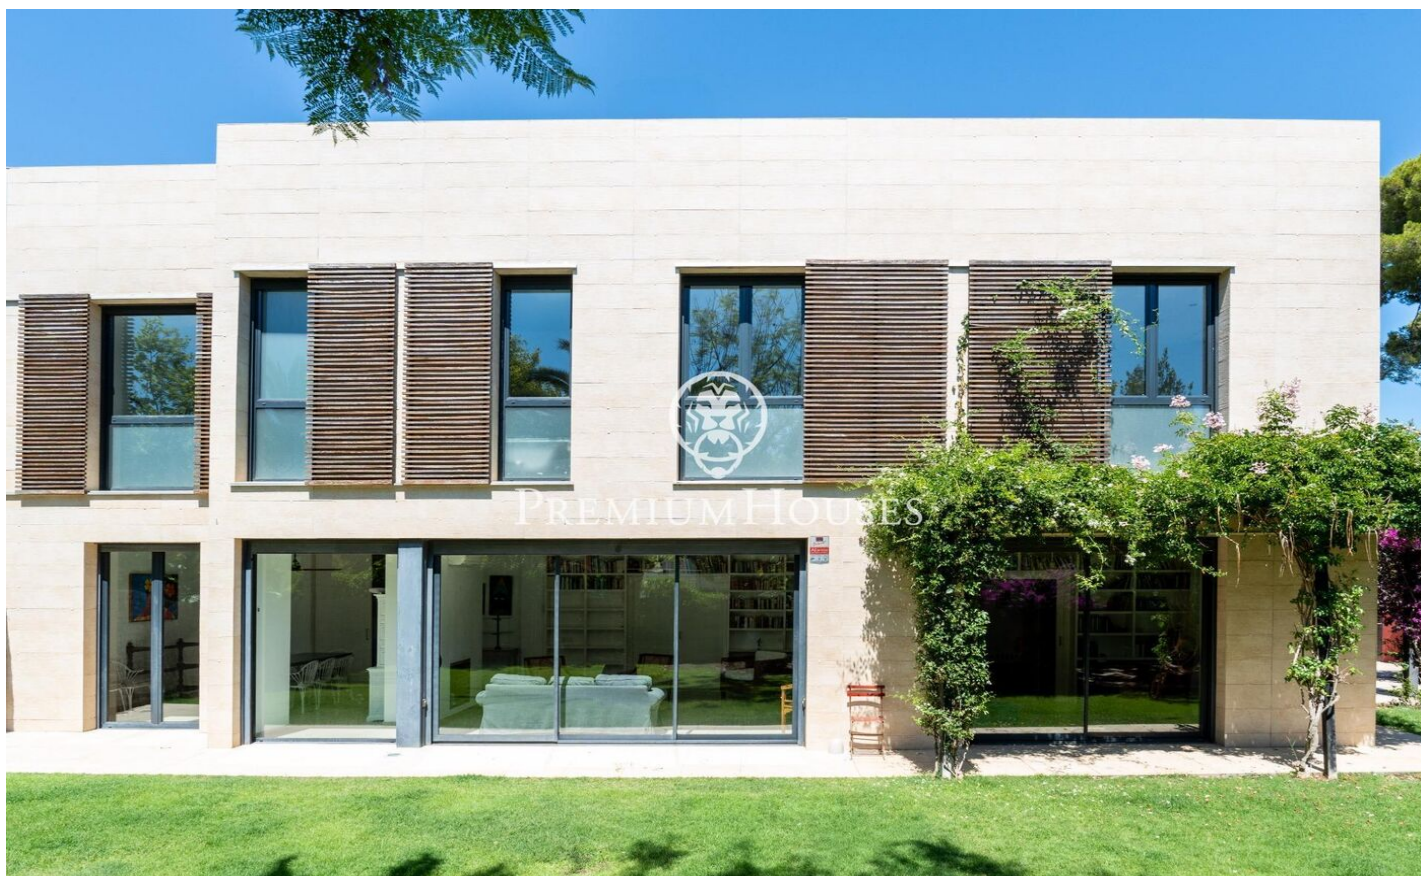

## Maison jumelée d'angle en location d'hiver à Terramar

Ref: PHS100944

### Terramar / Sitges

Dans le quartier Terramar de Sitges, nous louons cette grande maison jumelée et meublée pendant les mois d'hiver (septembre à juin). La propriété dispose d'un grand jardin avec a piscine et une pergola. La maison est située à quelques mètres de la plage. **DISPONIBILITÉ** : - Mars à juin 2025 - Septembre 2025 à juin 2026 Au rez-de-chaussée, nous trouvons la zone jour. Il dispose d'un séjour avec cheminée avec un accès au jardin. Depuis cet espace, nous accédons à la salle à manger qui a également accès au jardin. La salle à manger communique avec la cuisine par un petit salon où on peut regarder la télévision. La cuisine possède un îlot central, un espace garde-manger et un accès à un patio. Au même étage, nous trouvons une chambre de type suite qui dispose d'un dressing, d'un bureau et d'un accès au jardin. Et pour finir nous trouvons des toilettes qui desservent l'étage. Le grand jardin dispose d'un espace avec pergola et des vestiaires qui font office de salle à manger d'été. Au premier étage se trouve la zone nuit et se compose de quatre chambres doubles de type suite avec placards intégrés. La première chambre dispose de quatre lits. La deuxième chambre a un lit double. Enfin, on retrouve deux chambres reliées entre elles, l'une avec ...