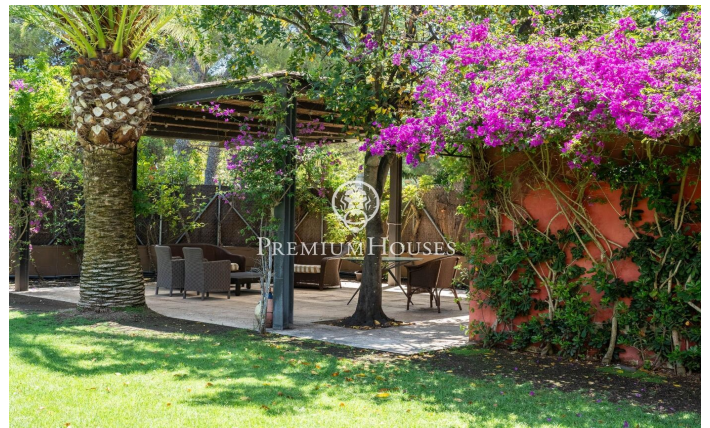

## Maison jumelée d'angle en location d'hiver à Terramar

Ref: PHS100944

### Terramar / Sitges

Dans le quartier Terramar de Sitges, nous louons cette grande maison jumelée et meublée pendant les mois d'hiver (septembre à juin). La propriété dispose d'un grand jardin avec a piscine et une pergola. La maison est située à quelques mètres de la plage. **DISPONIBILITÉ** : - Mars à juin 2025 - Septembre 2025 à juin 2026 Au rez-de-chaussée, nous trouvons la zone jour. Il dispose d'un séjour avec cheminée avec un accès au jardin. Depuis cet espace, nous accédons à la salle à manger qui a également accès au jardin. La salle à manger communique avec la cuisine par un petit salon où on peut regarder la télévision. La cuisine possède un îlot central, un espace garde-manger et un accès à un patio. Au même étage, nous trouvons une chambre de type suite qui dispose d'un dressing, d'un bureau et d'un accès au jardin. Et pour finir nous trouvons des toilettes qui desservent l'étage. Le grand jardin dispose d'un espace avec pergola et des vestiaires qui font office de salle à manger d'été. Au premier étage se trouve la zone nuit et se compose de quatre chambres doubles de type suite avec placards intégrés. La première chambre dispose de quatre lits. La deuxième chambre a un lit double. Enfin, on retrouve deux chambres reliées entre elles, l'une avec ...