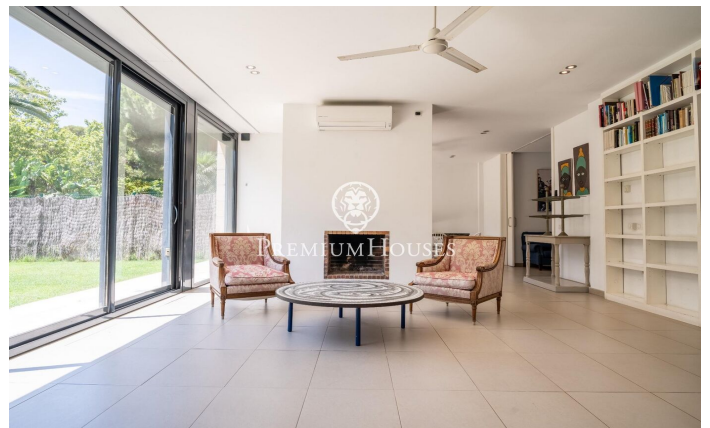

## Maison jumelée d'angle en location d'hiver à Terramar

Ref: PHS100944

### Terramar / Sitges

Dans le quartier Terramar de Sitges, nous louons cette grande maison jumelée et meublée pendant les mois d'hiver (septembre à juin). La propriété dispose d'un grand jardin avec a piscine et une pergola. La maison est située à quelques mètres de la plage. **DISPONIBILITÉ** : - Mars à juin 2025 - Septembre 2025 à juin 2026 Au rez-de-chaussée, nous trouvons la zone jour. Il dispose d'un séjour avec cheminée avec un accès au jardin. Depuis cet espace, nous accédons à la salle à manger qui a également accès au jardin. La salle à manger communique avec la cuisine par un petit salon où on peut regarder la télévision. La cuisine possède un îlot central, un espace garde-manger et un accès à un patio. Au même étage, nous trouvons une chambre de type suite qui dispose d'un dressing, d'un bureau et d'un accès au jardin. Et pour finir nous trouvons des toilettes qui desservent l'étage. Le grand jardin dispose d'un espace avec pergola et des vestiaires qui font office de salle à manger d'été. Au premier étage se trouve la zone nuit et se compose de quatre chambres doubles de type suite avec placards intégrés. La première chambre dispose de quatre lits. La deuxième chambre a un lit double. Enfin, on retrouve deux chambres reliées entre elles, l'une avec ...