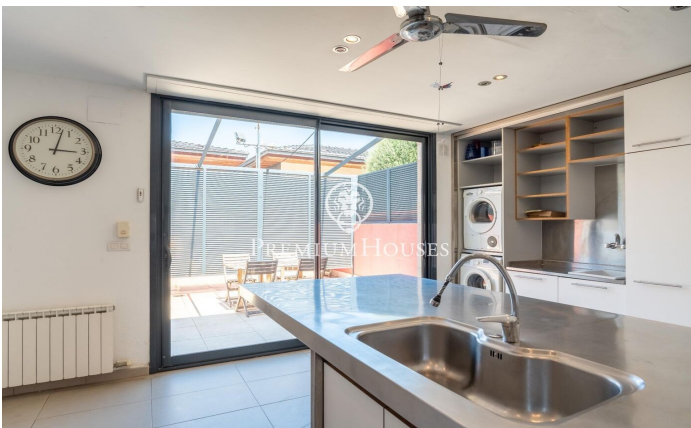

Maison jumelée d'angle en location d'hiver à Terramar

Ref: PHS100944

Terramar / Sitges

Dans le quartier Terramar de Sitges, nous louons cette grande maison jumelée et meublée pendant les mois d'hiver (septembre à juin). La propriété dispose d'un grand jardin avec a piscine et une pergola. La maison est située à quelques mètres de la plage. **DISPONIBILITÉ** : - Mars à juin 2025 - Septembre 2025 à juin 2026 Au rez-de-chaussée, nous trouvons la zone jour. Il dispose d'un séjour avec cheminée avec un accès au jardin. Depuis cet espace, nous accédons à la salle à manger qui a également accès au jardin. La salle à manger communique avec la cuisine par un petit salon où on peut regarder la télévision. La cuisine possède un îlot central, un espace garde-manger et un accès à un patio. Au même étage, nous trouvons une chambre de type suite qui dispose d'un dressing, d'un bureau et d'un accès au jardin. Et pour finir nous trouvons des toilettes qui desservent l'étage. Le grand jardin dispose d'un espace avec pergola et des vestiaires qui font office de salle à manger d'été. Au premier étage se trouve la zone nuit et se compose de quatre chambres doubles de type suite avec placards intégrés. La première chambre dispose de quatre lits. La deuxième chambre a un lit double. Enfin, on retrouve deux chambres reliées entre elles, l'une avec ...

5.000 €

287 m²
7 Chambres
8 Salles de bain
1,000 m² complet
Piscine
CLIMATISATION
Chauffage
Débarras
Meublé
Cheminée
Parking
Terrasse
Placards intégrés

Pour plus d'informations ou pour planifier un rendez-vous