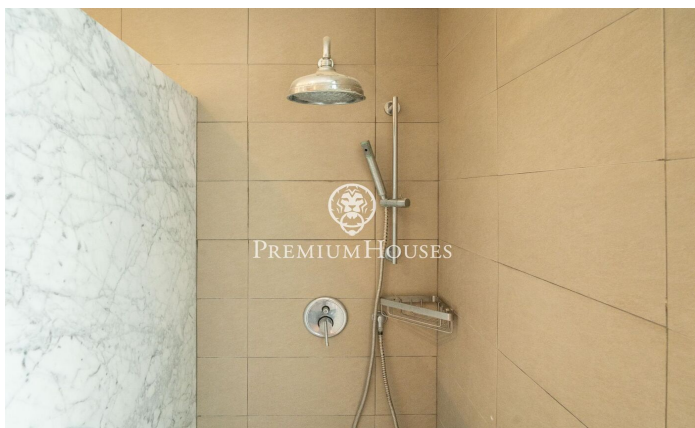

Maison jumelée d'angle en location d'hiver à Terramar

Ref: PHS100944

Terramar / Sitges

Dans le quartier Terramar de Sitges, nous louons cette grande maison jumelée et meublée pendant les mois d'hiver (septembre à juin). La propriété dispose d'un grand jardin avec a piscine et une pergola. La maison est située à quelques mètres de la plage. **DISPONIBILITÉ** : - Mars à juin 2025 - Septembre 2025 à juin 2026 Au rez-de-chaussée, nous trouvons la zone jour. Il dispose d'un séjour avec cheminée avec un accès au jardin. Depuis cet espace, nous accédons à la salle à manger qui a également accès au jardin. La salle à manger communique avec la cuisine par un petit salon où on peut regarder la télévision. La cuisine possède un îlot central, un espace garde-manger et un accès à un patio. Au même étage, nous trouvons une chambre de type suite qui dispose d'un dressing, d'un bureau et d'un accès au jardin. Et pour finir nous trouvons des toilettes qui desservent l'étage. Le grand jardin dispose d'un espace avec pergola et des vestiaires qui font office de salle à manger d'été. Au premier étage se trouve la zone nuit et se compose de quatre chambres doubles de type suite avec placards intégrés. La première chambre dispose de quatre lits. La deuxième chambre a un lit double. Enfin, on retrouve deux chambres reliées entre elles, l'une avec ...

5.000 €

287 m²
7 Chambres
8 Salles de bain
1,000 m² complet
Piscine
CLIMATISATION
Chauffage
Débarras
Meublé
Cheminée
Parking
Terrasse
Placards intégrés

Pour plus d'informations ou pour planifier un rendez-vous