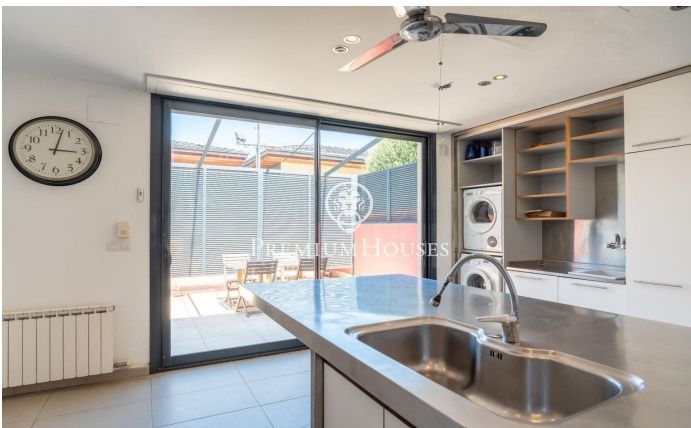

Maison jumelée d'angle en location d'hiver à Terramar

Ref: PHS100944

Terramar / Sitges

Dans le quartier Terramar de Sitges, nous louons cette grande maison jumelée et meublée pendant les mois d'hiver (septembre à juin). La propriété dispose d'un grand jardin avec a piscine et une pergola. La maison est située à quelques mètres de la plage. **DISPONIBILITÉ** : - Mars à juin 2025 - Septembre 2025 à juin 2026 Au rez-de-chaussée, nous trouvons la zone jour. Il dispose d'un séjour avec cheminée avec un accès au jardin. Depuis cet espace, nous accédons à la salle à manger qui a également accès au jardin. La salle à manger communique avec la cuisine par un petit salon où on peut regarder la télévision. La cuisine possède un îlot central, un espace garde-manger et un accès à un patio. Au même étage, nous trouvons une chambre de type suite qui dispose d'un dressing, d'un bureau et d'un accès au jardin. Et pour finir nous trouvons des toilettes qui desservent l'étage. Le grand jardin dispose d'un espace avec pergola et des vestiaires qui font office de salle à manger d'été. Au premier étage se trouve la zone nuit et se compose de quatre chambres doubles de type suite avec placards intégrés. La première chambre dispose de quatre lits. La deuxième chambre a un lit double. Enfin, on retrouve deux chambres reliées entre elles, l'une avec ...

5.000 €

287 m²
7 Chambres
8 Salles de bain
1,000 m² complet
Piscine
CLIMATISATION
Chauffage
Débaras
Meublé
Cheminée
Parking
Terrasse
Placards intégrés

Pour plus d'informations ou pour planifier un rendez-vous