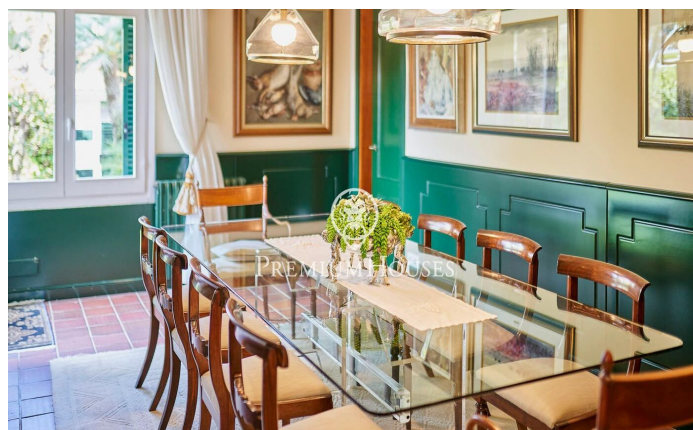

Pour plus d'informations ou pour planifier un rendez-vous

Tel: +34 93 809 72 40

sitges@premiumhouses.com

www.premiumhouses.es