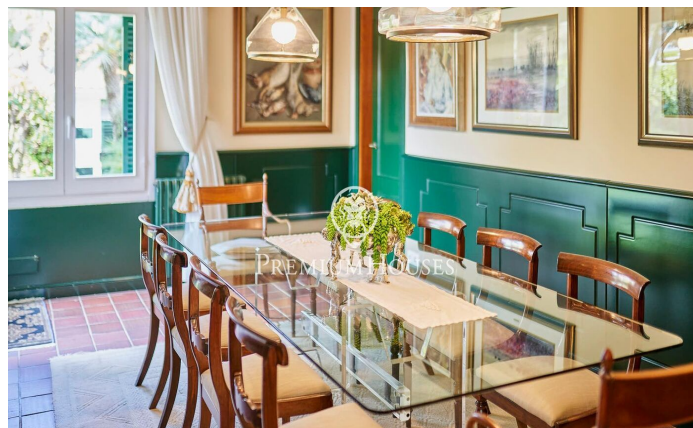

Pour plus d'informations ou pour planifier un rendez-vous

Tel: +34 93 809 72 40

sitges@premiumhouses.com

www.premiumhouses.es