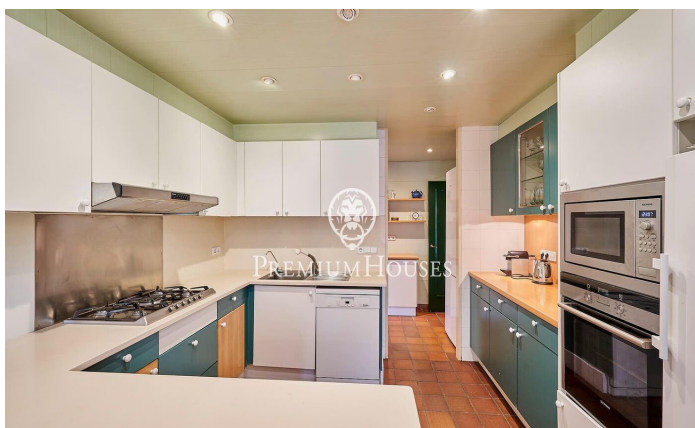

Pour plus d'informations ou pour planifier un rendez-vous

Tel: +34 93 809 72 40

sitges@premiumhouses.com

www.premiumhouses.es