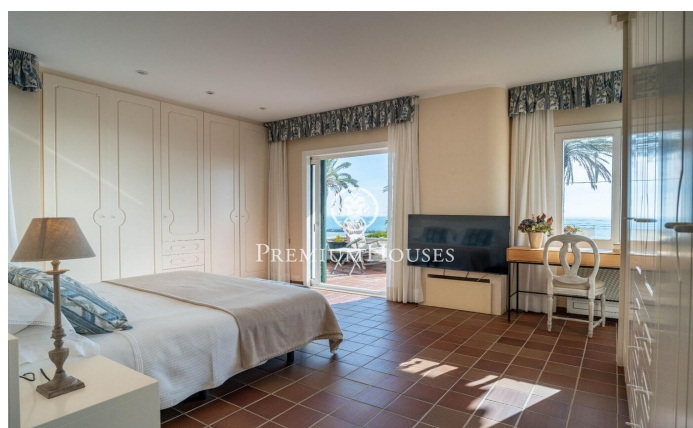

Pour plus d'informations ou pour planifier un rendez-vous

Tel: +34 93 809 72 40

sitges@premiumhouses.com

www.premiumhouses.es