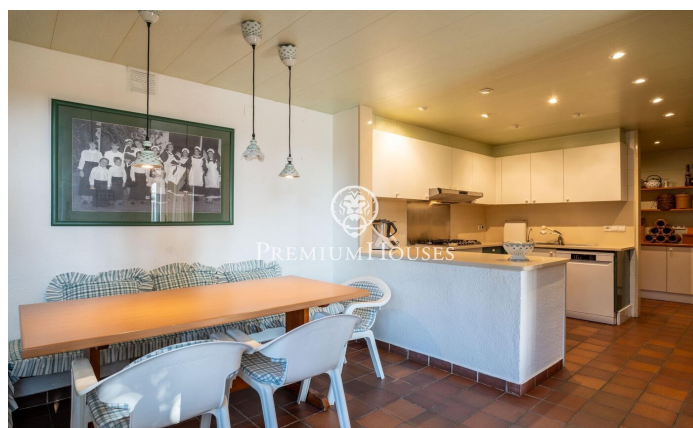

Pour plus d'informations ou pour planifier un rendez-vous

Tel: +34 93 809 72 40

sitges@premiumhouses.com

www.premiumhouses.es