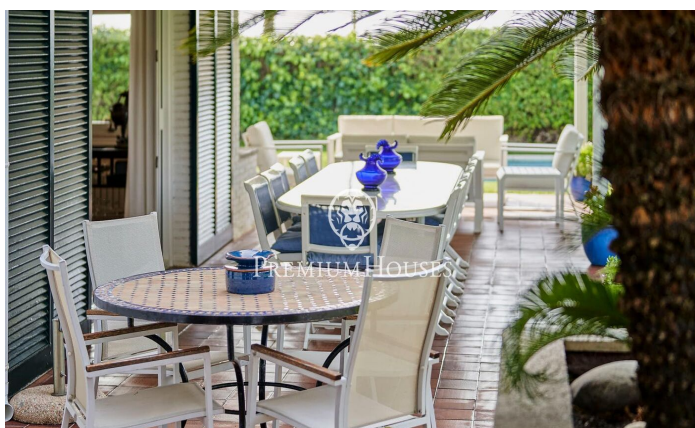

Pour plus d'informations ou pour planifier un rendez-vous

Tel: +34 93 809 72 40

sitges@premiumhouses.com

www.premiumhouses.es