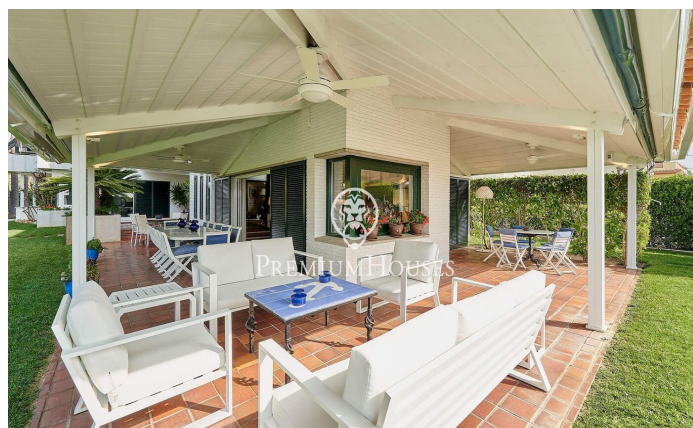

Pour plus d'informations ou pour planifier un rendez-vous

Tel: +34 93 809 72 40

sitges@premiumhouses.com

www.premiumhouses.es