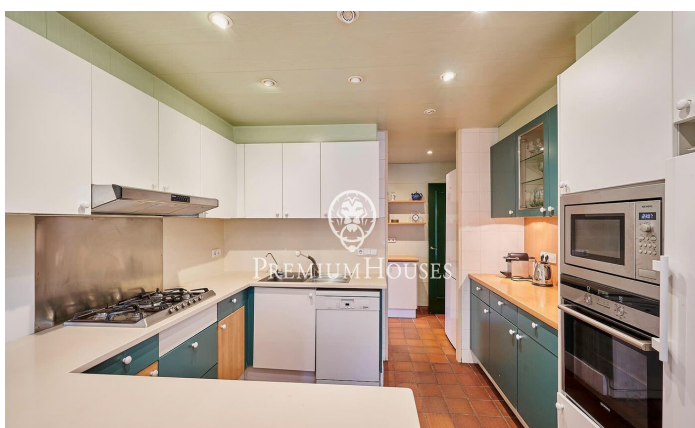

Pour plus d'informations ou pour planifier un rendez-vous

Tel: +34 93 809 72 40

sitges@premiumhouses.com

www.premiumhouses.es