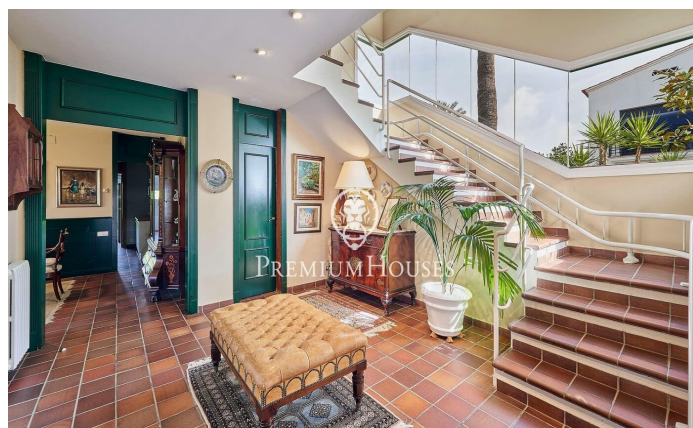

Pour plus d'informations ou pour planifier un rendez-vous

Tel: +34 93 809 72 40

sitges@premiumhouses.com

www.premiumhouses.es