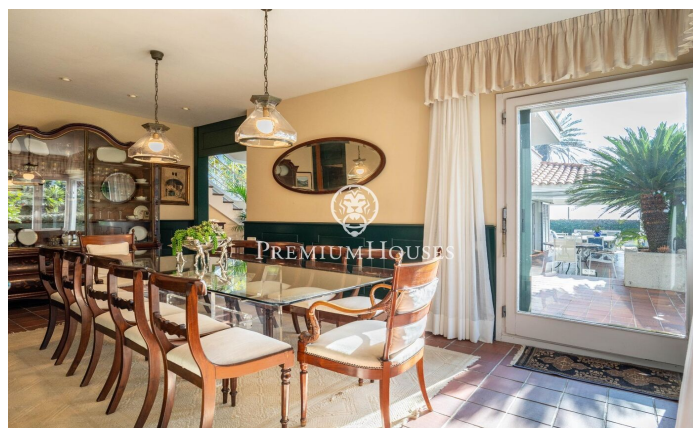

Pour plus d'informations ou pour planifier un rendez-vous

Tel: +34 93 809 72 40

sitges@premiumhouses.com

www.premiumhouses.es