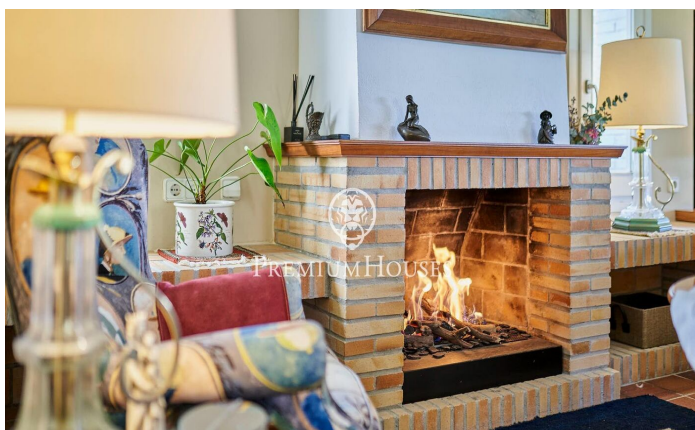

Pour plus d'informations ou pour planifier un rendez-vous

Tel: +34 93 809 72 40

sitges@premiumhouses.com

www.premiumhouses.es