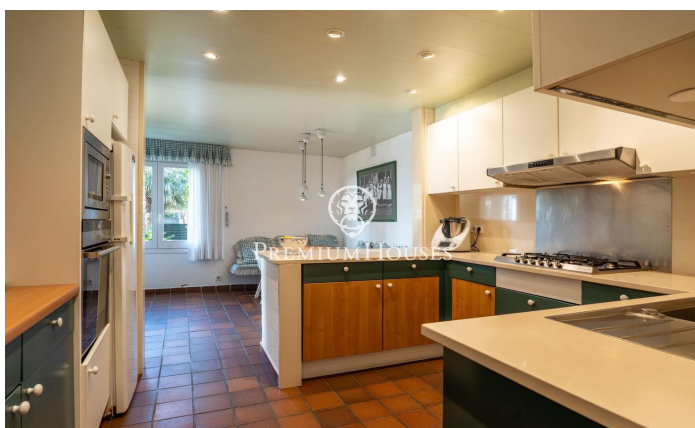

Pour plus d'informations ou pour planifier un rendez-vous

Tel: +34 93 809 72 40

sitges@premiumhouses.com

www.premiumhouses.es