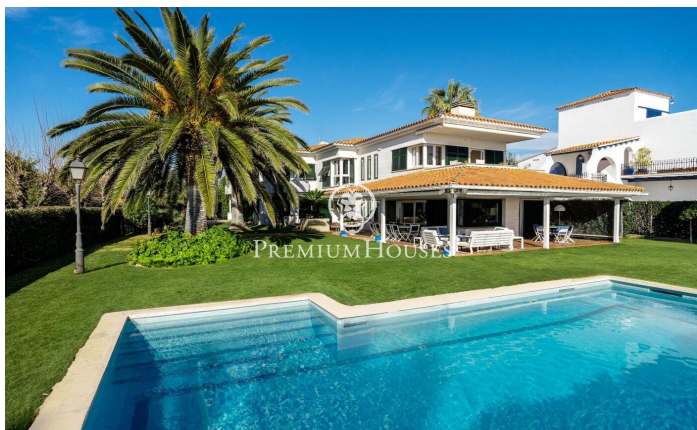

PREMIUMHOUSES
Excellence in Real Estate

Avda. Camí dels Capellans, 81
Local 3 Sitges
Tel: +34 93 809 72 40