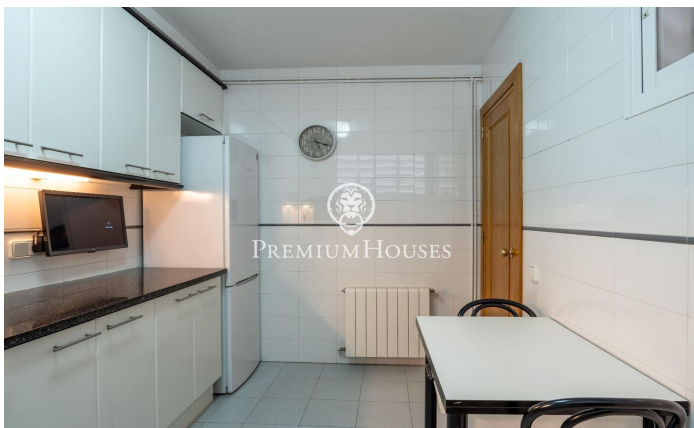

Rez-de-chaussée à Saint-Sébastien

Ref: PHS100981

Sant Sebastià / Sitges

Dans le quartier de San Sebastián à Sitges, nous trouvons ce rez-de-chaussée confortable. L'appartement est à quelques minutes à pied de la plage et à proximité de la gare ainsi que des services essentiels. La partie jour se compose d'un séjour et d'une cuisine/salle à manger. La zone nuit comprend une chambre double avec une fenêtre donnant sur le salon-salle à manger. Il dispose d'armoires intégrées. Une salle de bain complète dessert l'appartement. La propriété est située dans le quartier de Sant Sebastián à Sitges. Ce quartier se caractérise par le fait d'avoir tous les services et la plage à deux pas sans renoncer à un emplacement très calme.

350.000 €

63 m²
1 Chambre
1 Salle de bain
CLIMATISATION
Chauffage
Meublé
Téléphone
Placards intégrés

Pour plus d'informations ou pour planifier un rendez-vous

Tel: +34 93 809 72 40

sitges@premiumhouses.com