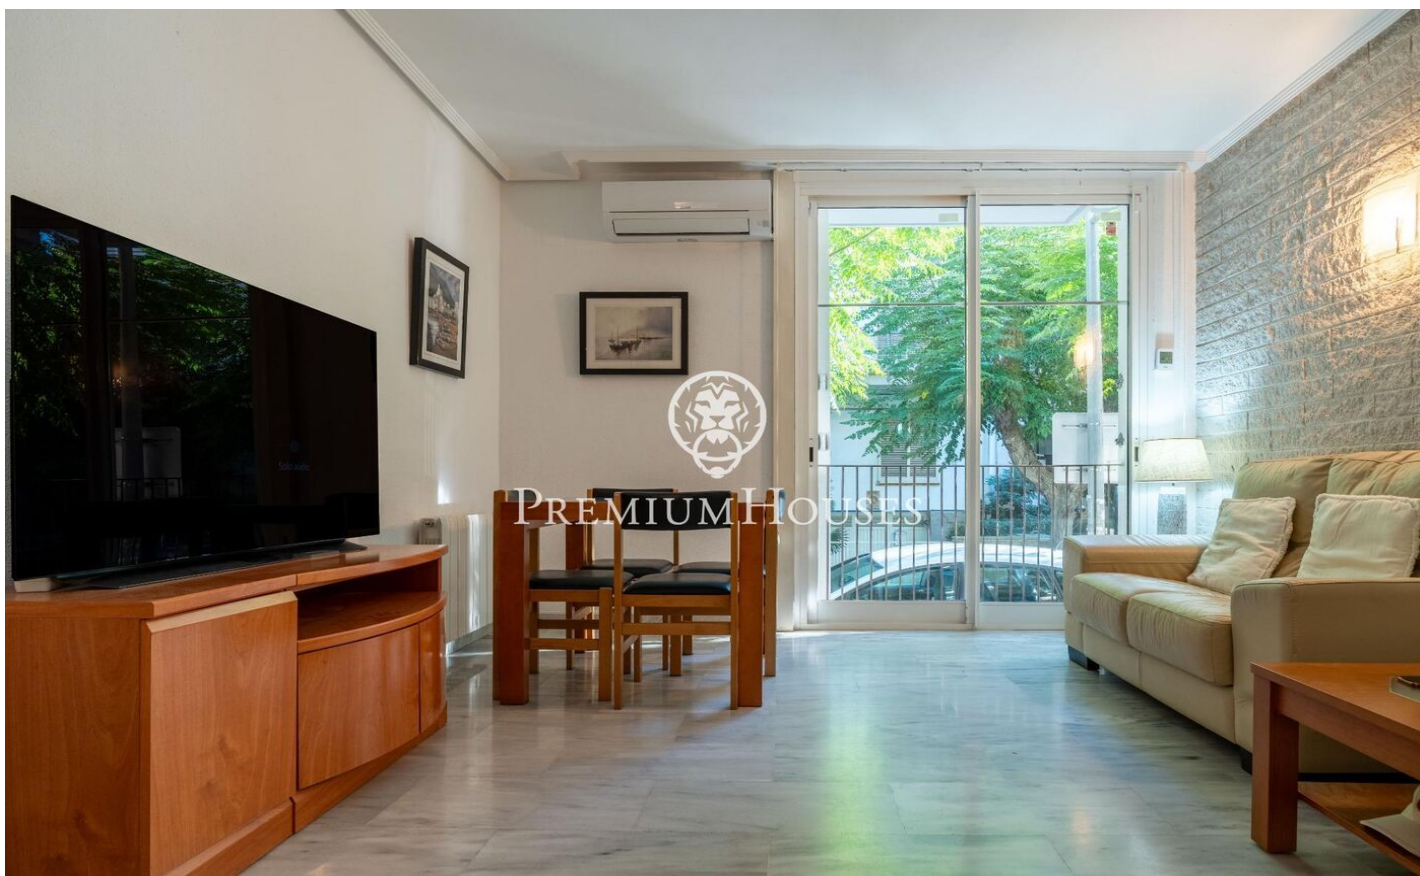

## Rez-de-chaussée à Saint-Sébastien

Ref: PHS100981

### Sant Sebastià / Sitges

Dans le quartier de San Sebastián à Sitges, nous trouvons ce rez-de-chaussée confortable. L'appartement est à quelques minutes à pied de la plage et à proximité de la gare ainsi que des services essentiels. La partie jour se compose d'un séjour et d'une cuisine/salle à manger. La zone nuit comprend une chambre double avec une fenêtre donnant sur le salon-salle à manger. Il dispose d'armoires intégrées. Une salle de bain complète dessert l'appartement. La propriété est située dans le quartier de Sant Sebastián à Sitges. Ce quartier se caractérise par le fait d'avoir tous les services et la plage à deux pas sans renoncer à un emplacement très calme.