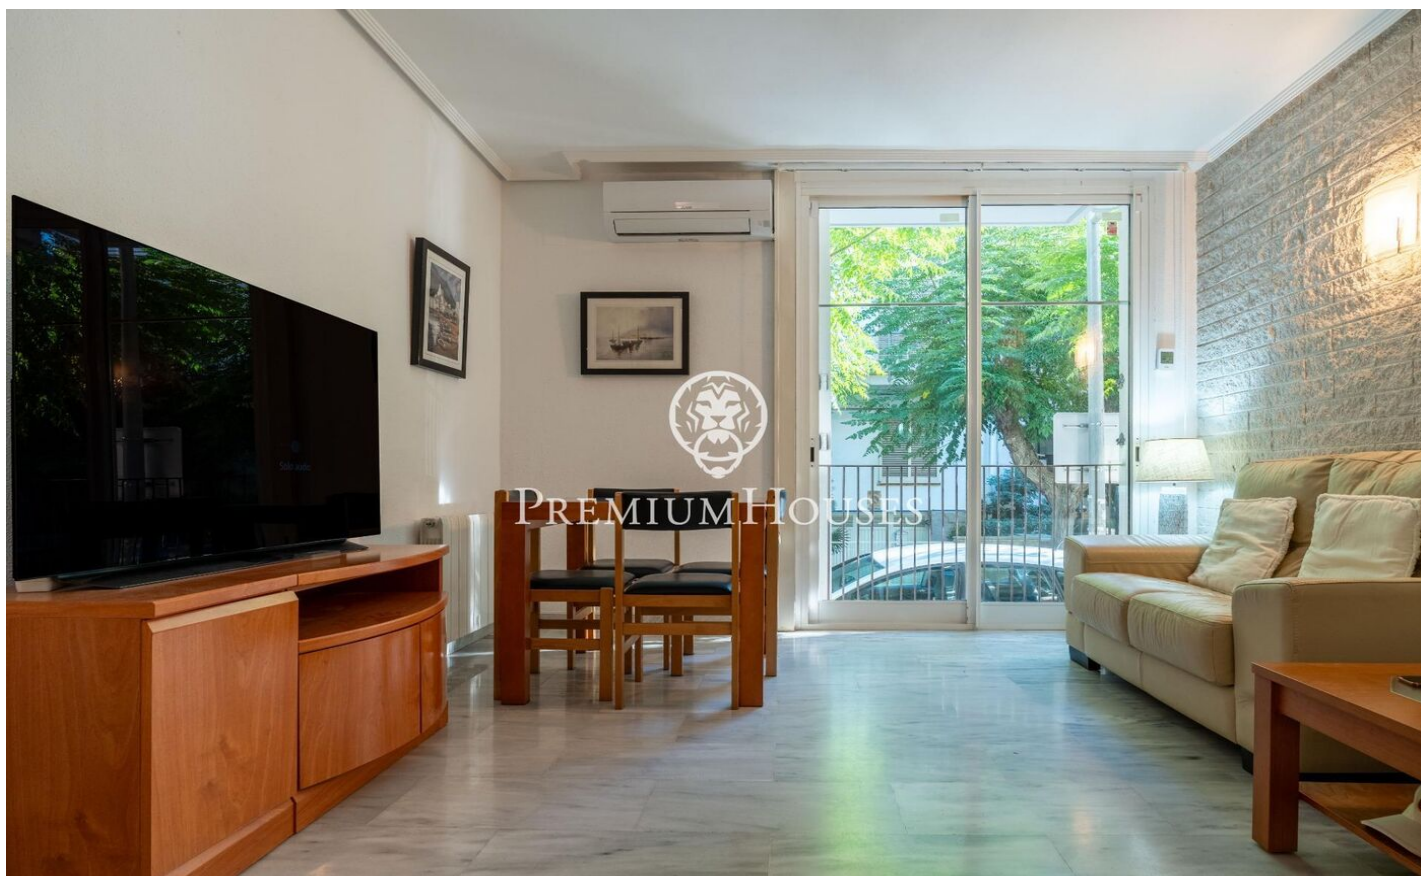

Rez-de-chaussée à Saint-Sébastien

Ref: PHS100981

Sant Sebastià / Sitges

Dans le quartier de San Sebastián à Sitges, nous trouvons ce rez-de-chaussée confortable. L'appartement est à quelques minutes à pied de la plage et à proximité de la gare ainsi que des services essentiels. La partie jour se compose d'un séjour et d'une cuisine/salle à manger. La zone nuit comprend une chambre double avec une fenêtre donnant sur le salon-salle à manger. Il dispose d'armoires intégrées. Une salle de bain complète dessert l'appartement. La propriété est située dans le quartier de Sant Sebastián à Sitges. Ce quartier se caractérise par le fait d'avoir tous les services et la plage à deux pas sans renoncer à un emplacement très calme.