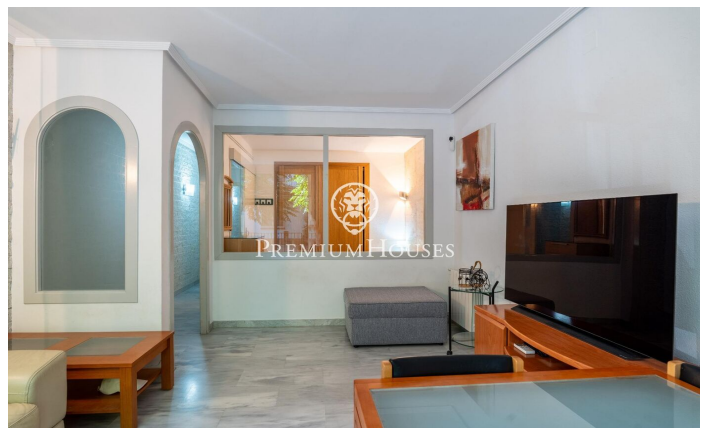

Rez-de-chaussée à Saint-Sébastien

Ref: PHS100981

Sant Sebastià / Sitges

Dans le quartier de San Sebastián à Sitges, nous trouvons ce rez-de-chaussée confortable. L'appartement est à quelques minutes à pied de la plage et à proximité de la gare ainsi que des services essentiels. La partie jour se compose d'un séjour et d'une cuisine/salle à manger. La zone nuit comprend une chambre double avec une fenêtre donnant sur le salon-salle à manger. Il dispose d'armoires intégrées. Une salle de bain complète dessert l'appartement. La propriété est située dans le quartier de Sant Sebastián à Sitges. Ce quartier se caractérise par le fait d'avoir tous les services et la plage à deux pas sans renoncer à un emplacement très calme.

350.000 €

63 m²
1 Chambre
1 Salle de bain
CLIMATISATION
Chauffage
Meublé
Téléphone
Placards intégrés

Pour plus d'informations ou pour planifier un rendez-vous

Tel: +34 93 809 72 40

sitges@premiumhouses.com