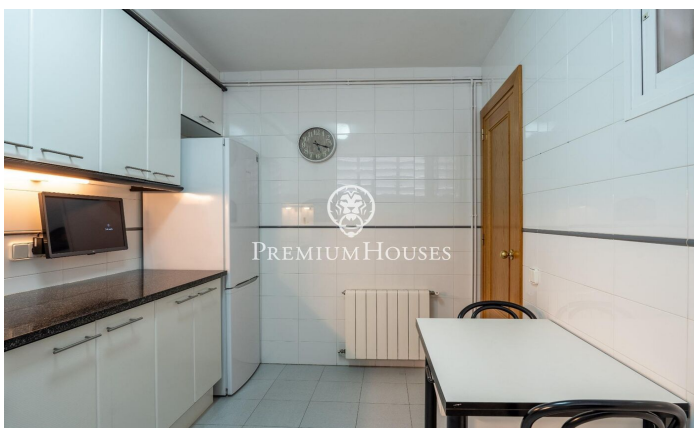

Rez-de-chaussée à Saint-Sébastien

Ref: PHS100981

Sant Sebastià / Sitges

Dans le quartier de San Sebastián à Sitges, nous trouvons ce rez-de-chaussée confortable. L'appartement est à quelques minutes à pied de la plage et à proximité de la gare ainsi que des services essentiels. La partie jour se compose d'un séjour et d'une cuisine/salle à manger. La zone nuit comprend une chambre double avec une fenêtre donnant sur le salon-salle à manger. Il dispose d'armoires intégrées. Une salle de bain complète dessert l'appartement. La propriété est située dans le quartier de Sant Sebastián à Sitges. Ce quartier se caractérise par le fait d'avoir tous les services et la plage à deux pas sans renoncer à un emplacement très calme.

350.000 €

63 m²
1 Chambre
1 Salle de bain
CLIMATISATION
Chauffage
Meublé
Téléphone
Placards intégrés

Pour plus d'informations ou pour planifier un rendez-vous

Tel: +34 93 809 72 40

sitges@premiumhouses.com