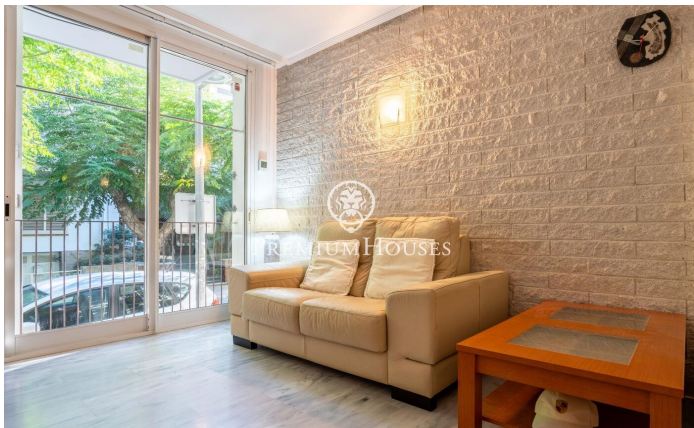

Rez-de-chaussée à Saint-Sébastien

Ref: PHS100981

Sant Sebastià / Sitges

Dans le quartier de San Sebastián à Sitges, nous trouvons ce rez-de-chaussée confortable. L'appartement est à quelques minutes à pied de la plage et à proximité de la gare ainsi que des services essentiels. La partie jour se compose d'un séjour et d'une cuisine/salle à manger. La zone nuit comprend une chambre double avec une fenêtre donnant sur le salon-salle à manger. Il dispose d'armoires intégrées. Une salle de bain complète dessert l'appartement. La propriété est située dans le quartier de Sant Sebastián à Sitges. Ce quartier se caractérise par le fait d'avoir tous les services et la plage à deux pas sans renoncer à un emplacement très calme.

350.000 €

63 m²
1 Chambre
1 Salle de bain
CLIMATISATION
Chauffage
Meublé
Téléphone
Placards intégrés

Pour plus d'informations ou pour planifier un rendez-vous

Tel: +34 93 809 72 40

sitges@premiumhouses.com