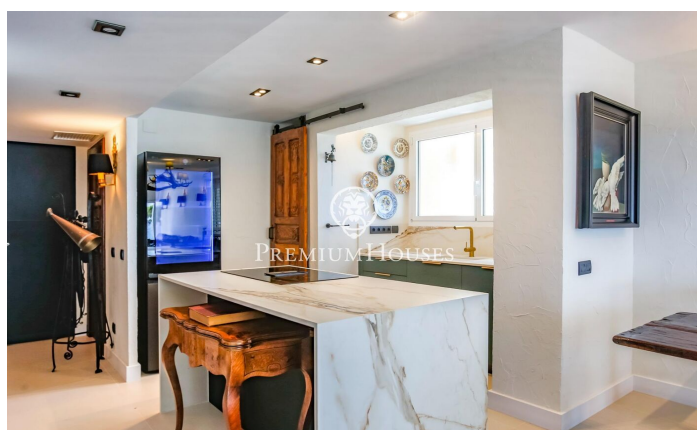

Pour plus d'informations ou pour planifier un rendez-vous

Tel: +34 93 809 72 40

sitges@premiumhouses.com

www.premiumhouses.es