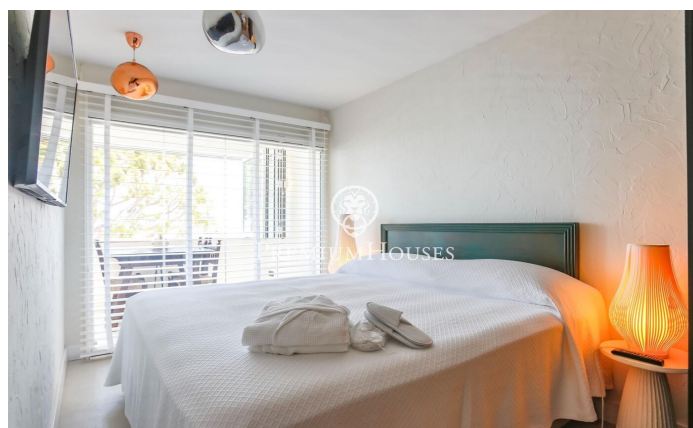

Rez-de-chaussée récemment rénové pour location temporaire Aiguadolç

Ref: PHS100957

Sitges / Barcelona Costa Sur

Nous vous proposons ce rez-de-chaussée pour une location temporaire dans le quartier Els Plans de Aiguadolç de Sitges. La propriété a été récemment rénovée et est entièrement meublée. En entrant dans l'appartement nous avons sur notre gauche une chambre simple transformée en bureau et à droite une chambre double. Une salle de bain complète dessert les deux chambres et sert également de salle de bain de courtoisie. Ensuite, nous avons un salon-salle à manger et à côté un petit coin salon avec de grandes fenêtres donnant sur la mer et la piscine communautaire. Une cuisine équipée avec îlot complète l'aménagement. En face de la salle à manger, nous trouvons une autre chambre double de type suite. Toutes les chambres ont des armoires intégrées. L'appartement est situé dans le quartier Els Plans d'Aiguadolç. Il se trouve à proximité du port d'Aiguadolç où vous pourrez profiter de plusieurs restaurants et bars et dispose également d'un accès facile et rapide à l'autoroute C-32 en direction de Barcelone et de l'aéroport.

3.500 €

84 m²
4 Chambres
2 Salles de bain
Piscine
CLIMATISATION
Chauffage
Vues à la mer
Meublé
Terrasse
Placards intégrés

Pour plus d'informations ou pour planifier un rendez-vous

Tel: +34 93 809 72 40

sitges@premiumhouses.com