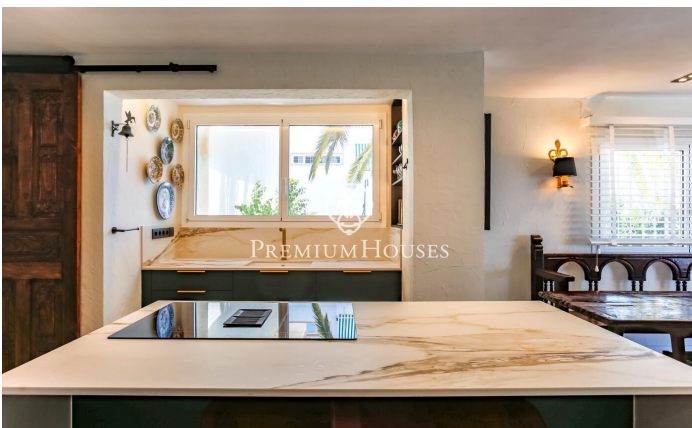

Rez-de-chaussée récemment rénové pour location temporaire Aiguadolç

Ref: PHS100957

Sitges / Barcelona Costa Sur

Nous vous proposons ce rez-de-chaussée pour une location temporaire dans le quartier Els Plans de Aiguadolç de Sitges. La propriété a été récemment rénovée et est entièrement meublée. En entrant dans l'appartement nous avons sur notre gauche une chambre simple transformée en bureau et à droite une chambre double. Une salle de bain complète dessert les deux chambres et sert également de salle de bain de courtoisie. Ensuite, nous avons un salon-salle à manger et à côté un petit coin salon avec de grandes fenêtres donnant sur la mer et la piscine communautaire. Une cuisine équipée avec îlot complète l'aménagement. En face de la salle à manger, nous trouvons une autre chambre double de type suite. Toutes les chambres ont des armoires intégrées. L'appartement est situé dans le quartier Els Plans d'Aiguadolç. Il se trouve à proximité du port d'Aiguadolç où vous pourrez profiter de plusieurs restaurants et bars et dispose également d'un accès facile et rapide à l'autoroute C-32 en direction de Barcelone et de l'aéroport.

3.500 €

84 m²
4 Chambres
2 Salles de bain
Piscine
CLIMATISATION
Chauffage
Vues à la mer
Meublé
Terrasse
Placards intégrés

Pour plus d'informations ou pour planifier un rendez-vous

Tel: +34 93 809 72 40

sitges@premiumhouses.com