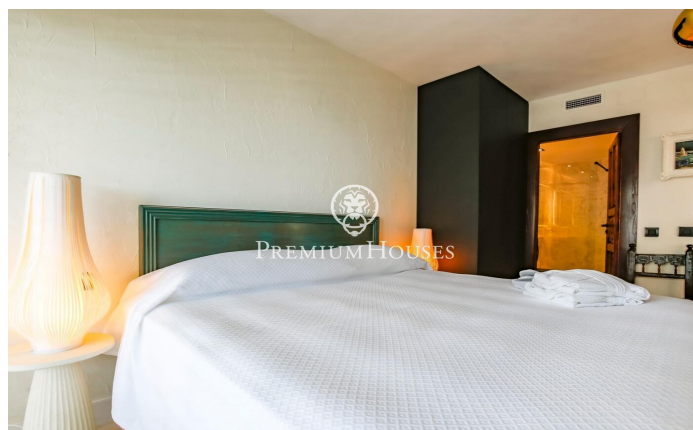

### Sitges / Barcelona Costa Sur

LOCATION TEMPORAIRE\*\*\* Impressionnant appartement en rez-de-chaussée, ayant bénéficié d'une rénovation intégrale de haute qualité et décoré dans un style rustique chic, disponible pour une location temporaire dans le quartier d'Aiguadolç, Sitges. Cet appartement est l'option parfaite pour ceux qui recherchent un séjour temporaire dans un logement exclusif, alliant confort, style et vues impressionnantes sur la mer. Distribution : - 3 Chambres : Deux chambres doubles et une chambre simple transformée en bureau, toutes avec placards intégrés. - 2 Salles de bains : Comprend une salle de bain complète qui sert également de toilettes d'invités, et une chambre principale en suite. - Salon-Salle à manger : Un espace lumineux et élégant qui s'ouvre sur un salon avec de grandes baies vitrées offrant des vues panoramiques sur la mer et la piscine communautaire. - Cuisine Moderne : Équipement haut de gamme avec îlot central, idéal pour profiter de moments culinaires. - Terrasse Privée : Parfaite pour se détendre tout en contemplant l'horizon marin. - Espaces Communs: la propriété a accès à une piscine et des jardins communautaires. Emplacement Imbattable Situé près du port d'Aiguadolç, cet appartement permet de profiter d'une offre gastronomique et de loi...

**2.500 €**

84 m<sup>2</sup>  
4 Chambres  
2 Salles de bain  
Piscine  
CLIMATISATION  
Chauffage  
Vues à la mer  
Meublé  
Terrasse  
Placards intégrés

Pour plus d'informations ou pour planifier un rendez-vous