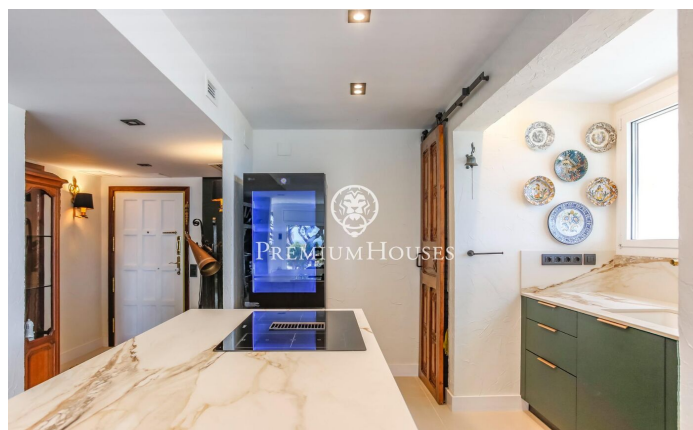

Rez-de-chaussée récemment rénové pour location temporaire Aiguadolç

Ref: PHS100957

Sitges / Barcelona Costa Sur

Nous vous proposons ce rez-de-chaussée pour une location temporaire dans le quartier Els Plans de Aiguadolç de Sitges. La propriété a été récemment rénovée et est entièrement meublée. En entrant dans l'appartement nous avons sur notre gauche une chambre simple transformée en bureau et à droite une chambre double. Une salle de bain complète dessert les deux chambres et sert également de salle de bain de courtoisie. Ensuite, nous avons un salon-salle à manger et à côté un petit coin salon avec de grandes fenêtres donnant sur la mer et la piscine communautaire. Une cuisine équipée avec îlot complète l'aménagement. En face de la salle à manger, nous trouvons une autre chambre double de type suite. Toutes les chambres ont des armoires intégrées. L'appartement est situé dans le quartier Els Plans d'Aiguadolç. Il se trouve à proximité du port d'Aiguadolç où vous pourrez profiter de plusieurs restaurants et bars et dispose également d'un accès facile et rapide à l'autoroute C-32 en direction de Barcelone et de l'aéroport.

3.500 €

84 m²
4 Chambres
2 Salles de bain
Piscine
CLIMATISATION
Chauffage
Vues à la mer
Meublé
Terrasse
Placards intégrés

Pour plus d'informations ou pour planifier un rendez-vous

Tel: +34 93 809 72 40

sitges@premiumhouses.com