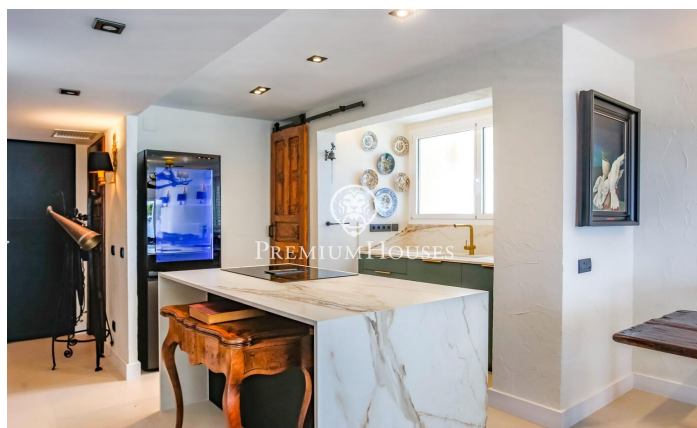

Pour plus d'informations ou pour planifier un rendez-vous

Tel: +34 93 809 72 40

sitges@premiumhouses.com

www.premiumhouses.es