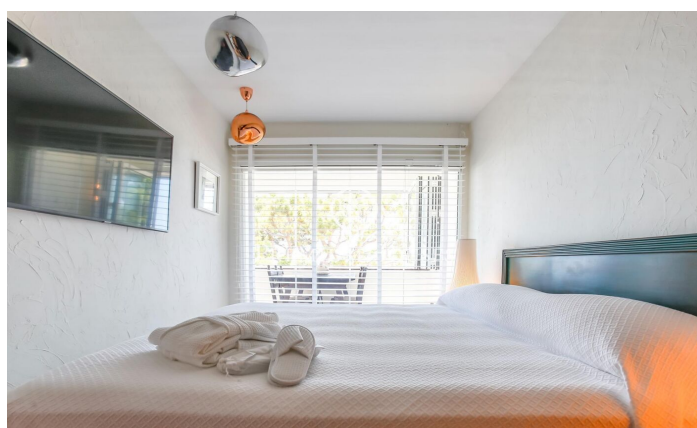

Rez-de-chaussée récemment rénové pour location temporaire Aiguadolç

Ref: PHS100957

Sitges / Barcelona Costa Sur

Nous vous proposons ce rez-de-chaussée pour une location temporaire dans le quartier Els Plans de Aiguadolç de Sitges. La propriété a été récemment rénovée et est entièrement meublée. En entrant dans l'appartement nous avons sur notre gauche une chambre simple transformée en bureau et à droite une chambre double. Une salle de bain complète dessert les deux chambres et sert également de salle de bain de courtoisie. Ensuite, nous avons un salon-salle à manger et à côté un petit coin salon avec de grandes fenêtres donnant sur la mer et la piscine communautaire. Une cuisine équipée avec îlot complète l'aménagement. En face de la salle à manger, nous trouvons une autre chambre double de type suite. Toutes les chambres ont des armoires intégrées. L'appartement est situé dans le quartier Els Plans d'Aiguadolç. Il se trouve à proximité du port d'Aiguadolç où vous pourrez profiter de plusieurs restaurants et bars et dispose également d'un accès facile et rapide à l'autoroute C-32 en direction de Barcelone et de l'aéroport.

3.500 €

84 m²
4 Chambres
2 Salles de bain
Piscine
CLIMATISATION
Chauffage
Vues à la mer
Meublé
Terrasse
Placards intégrés

Pour plus d'informations ou pour planifier un rendez-vous

Tel: +34 93 809 72 40

sitges@premiumhouses.com