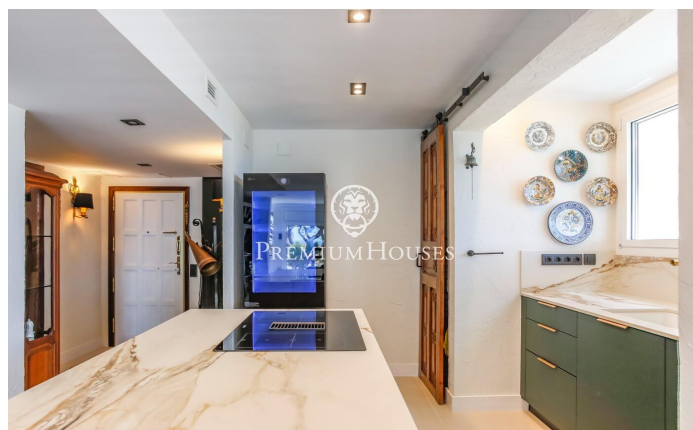

Pour plus d'informations ou pour planifier un rendez-vous

Tel: +34 93 809 72 40

sitges@premiumhouses.com

www.premiumhouses.es