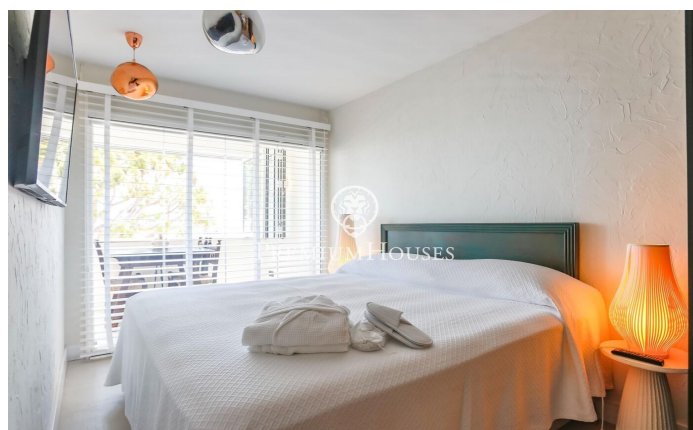

### Sitges / Barcelona Costa Sur

LOCATION TEMPORAIRE\*\*\* Impressionnant appartement en rez-de-chaussée, ayant bénéficié d'une rénovation intégrale de haute qualité et décoré dans un style rustique chic, disponible pour une location temporaire dans le quartier d'Aiguadolç, Sitges. Cet appartement est l'option parfaite pour ceux qui recherchent un séjour temporaire dans un logement exclusif, alliant confort, style et vues impressionnantes sur la mer. Distribution : - 3 Chambres : Deux chambres doubles et une chambre simple transformée en bureau, toutes avec placards intégrés. - 2 Salles de bains : Comprend une salle de bain complète qui sert également de toilettes d'invités, et une chambre principale en suite. - Salon-Salle à manger : Un espace lumineux et élégant qui s'ouvre sur un salon avec de grandes baies vitrées offrant des vues panoramiques sur la mer et la piscine communautaire. - Cuisine Moderne : Équipement haut de gamme avec îlot central, idéal pour profiter de moments culinaires. - Terrasse Privée : Parfaite pour se détendre tout en contemplant l'horizon marin. - Espaces Communs: la propriété a accès à une piscine et des jardins communautaires. Emplacement Imbattable Situé près du port d'Aiguadolç, cet appartement permet de profiter d'une offre gastronomique et de loi...

**2.500 €**

84 m<sup>2</sup>  
4 Chambres  
2 Salles de bain  
Piscine  
CLIMATISATION  
Chauffage  
Vues à la mer  
Meublé  
Terrasse  
Placards intégrés

Pour plus d'informations ou pour planifier un rendez-vous