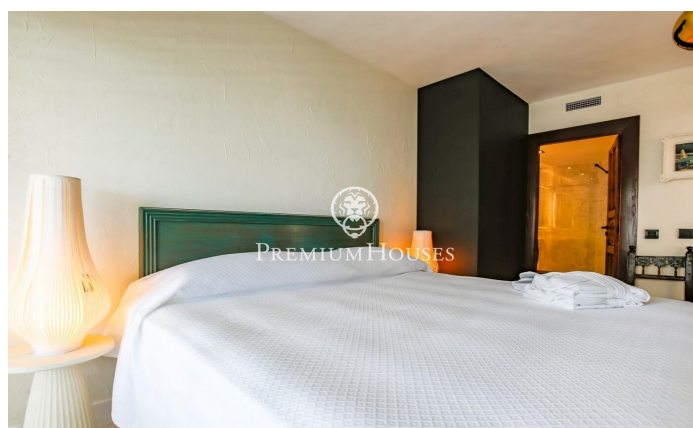

Rez-de-chaussée récemment rénové pour location temporaire Aiguadolç

Ref: PHS100957

Sitges / Barcelona Costa Sur

Nous vous proposons ce rez-de-chaussée pour une location temporaire dans le quartier Els Plans de Aiguadolç de Sitges. La propriété a été récemment rénovée et est entièrement meublée. En entrant dans l'appartement nous avons sur notre gauche une chambre simple transformée en bureau et à droite une chambre double. Une salle de bain complète dessert les deux chambres et sert également de salle de bain de courtoisie. Ensuite, nous avons un salon-salle à manger et à côté un petit coin salon avec de grandes fenêtres donnant sur la mer et la piscine communautaire. Une cuisine équipée avec îlot complète l'aménagement. En face de la salle à manger, nous trouvons une autre chambre double de type suite. Toutes les chambres ont des armoires intégrées. L'appartement est situé dans le quartier Els Plans d'Aiguadolç. Il se trouve à proximité du port d'Aiguadolç où vous pourrez profiter de plusieurs restaurants et bars et dispose également d'un accès facile et rapide à l'autoroute C-32 en direction de Barcelone et de l'aéroport.

3.500 €

84 m²
4 Chambres
2 Salles de bain
Piscine
CLIMATISATION
Chauffage
Vues à la mer
Meublé
Terrasse
Placards intégrés

Pour plus d'informations ou pour planifier un rendez-vous

Tel: +34 93 809 72 40

sitges@premiumhouses.com