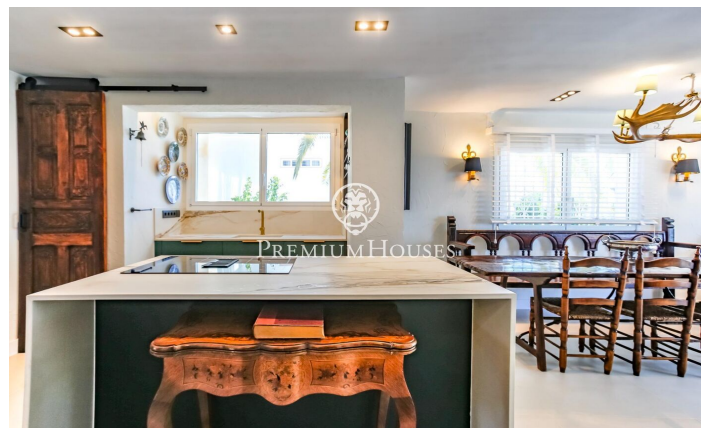

Rez-de-chaussée récemment rénové pour location temporaire Aiguadolç

Ref: PHS100957

Sitges / Barcelona Costa Sur

Nous vous proposons ce rez-de-chaussée pour une location temporaire dans le quartier Els Plans de Aiguadolç de Sitges. La propriété a été récemment rénovée et est entièrement meublée. En entrant dans l'appartement nous avons sur notre gauche une chambre simple transformée en bureau et à droite une chambre double. Une salle de bain complète dessert les deux chambres et sert également de salle de bain de courtoisie. Ensuite, nous avons un salon-salle à manger et à côté un petit coin salon avec de grandes fenêtres donnant sur la mer et la piscine communautaire. Une cuisine équipée avec îlot complète l'aménagement. En face de la salle à manger, nous trouvons une autre chambre double de type suite. Toutes les chambres ont des armoires intégrées. L'appartement est situé dans le quartier Els Plans d'Aiguadolç. Il se trouve à proximité du port d'Aiguadolç où vous pourrez profiter de plusieurs restaurants et bars et dispose également d'un accès facile et rapide à l'autoroute C-32 en direction de Barcelone et de l'aéroport.

3.500 €

84 m²
4 Chambres
2 Salles de bain
Piscine
CLIMATISATION
Chauffage
Vues à la mer
Meublé
Terrasse
Placards intégrés

Pour plus d'informations ou pour planifier un rendez-vous

Tel: +34 93 809 72 40

sitges@premiumhouses.com