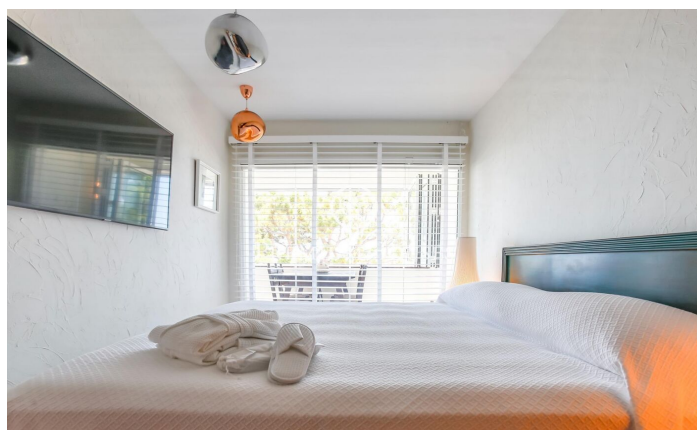

### Sitges / Barcelona Costa Sur

LOCATION TEMPORAIRE\*\*\* Impressionnant appartement en rez-de-chaussée, ayant bénéficié d'une rénovation intégrale de haute qualité et décoré dans un style rustique chic, disponible pour une location temporaire dans le quartier d'Aiguadolç, Sitges. Cet appartement est l'option parfaite pour ceux qui recherchent un séjour temporaire dans un logement exclusif, alliant confort, style et vues impressionnantes sur la mer. Distribution : - 3 Chambres : Deux chambres doubles et une chambre simple transformée en bureau, toutes avec placards intégrés. - 2 Salles de bains : Comprend une salle de bain complète qui sert également de toilettes d'invités, et une chambre principale en suite. - Salon-Salle à manger : Un espace lumineux et élégant qui s'ouvre sur un salon avec de grandes baies vitrées offrant des vues panoramiques sur la mer et la piscine communautaire. - Cuisine Moderne : Équipement haut de gamme avec îlot central, idéal pour profiter de moments culinaires. - Terrasse Privée : Parfaite pour se détendre tout en contemplant l'horizon marin. - Espaces Communs: la propriété a accès à une piscine et des jardins communautaires. Emplacement Imbattable Situé près du port d'Aiguadolç, cet appartement permet de profiter d'une offre gastronomique et de loi...

**2.500 €**

84 m<sup>2</sup>  
4 Chambres  
2 Salles de bain  
Piscine  
CLIMATISATION  
Chauffage  
Vues à la mer  
Meublé  
Terrasse  
Placards intégrés

Pour plus d'informations ou pour planifier un rendez-vous