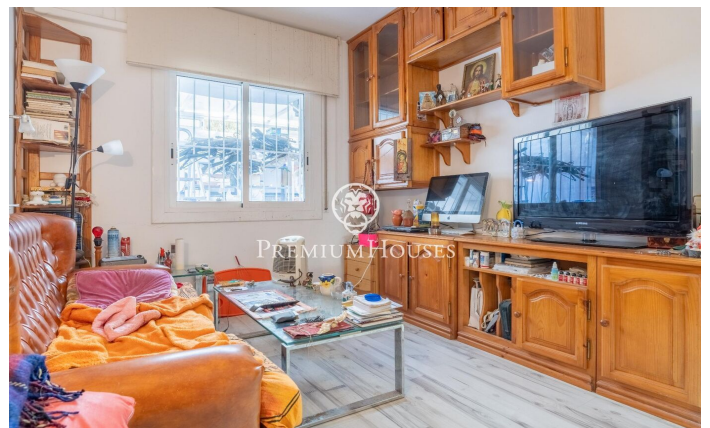

Rez-de-chaussée à Poblessec avec patio

Ref: PHS100911

Sitges / Barcelona Costa Sur

Dans le quartier Poblessec de Sitges, nous trouvons ce rez-de-chaussée avec un grand patio. La propriété est orientée sud et bénéficie d'une lumière naturelle tout au long de la journée. Nous accédons à la zone de jour en entrant dans la maison dont l'espace se compose d'un salon-salle à manger ainsi qu'un accès à un petit balcon et une cuisine séparée. La zone nuit comprend deux chambres doubles et une pièce avec placards intégrés. Dans ce même espace, nous trouvons une salle de bain complète et des toilettes invités. Depuis l'une des chambres, nous accédons à un patio de 20 mètres carrés. Le quartier de Poblessec se caractérise par son excellent emplacement par rapport à tous les services essentiels au centre de Sitges. C'est un quartier résidentiel qui bénéficie d'une grande tranquillité tout au long de l'année.

390.000 €

79 m²
3 Chambres
1 Salle de bain
CLIMATISATION
Chauffage
Arrière-cour
Terrasse
Balcon
Placards intégrés

Pour plus d'informations ou pour planifier un rendez-vous

Tel: +34 93 809 72 40

sitges@premiumhouses.com