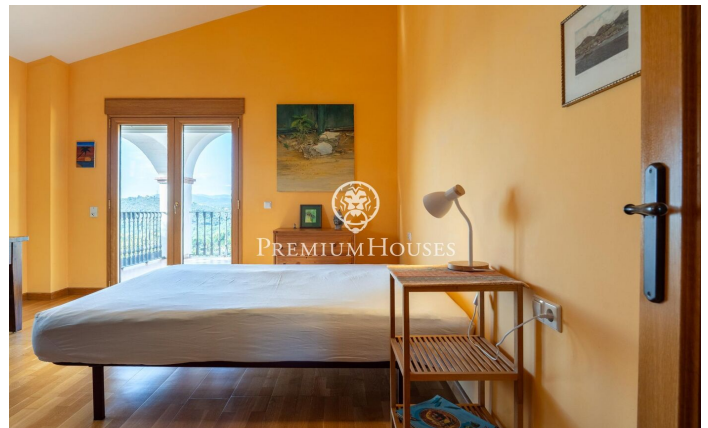

Pour plus d'informations ou pour planifier un rendez-vous

Tel: +34 93 809 72 40

sitges@premiumhouses.com

www.premiumhouses.es