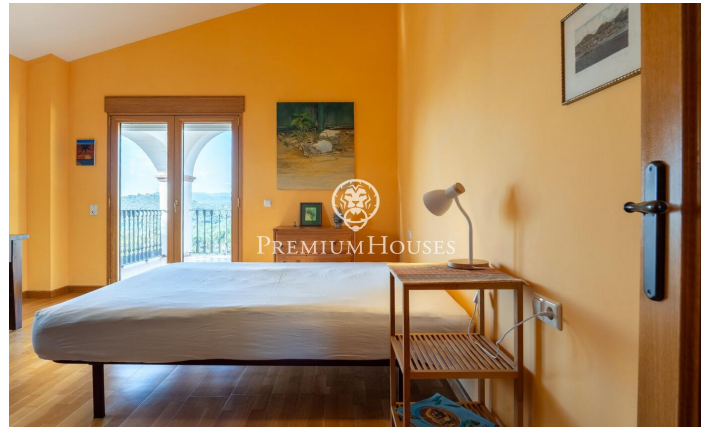

Pour plus d'informations ou pour planifier un rendez-vous

Tel: +34 93 809 72 40

sitges@premiumhouses.com

www.premiumhouses.es