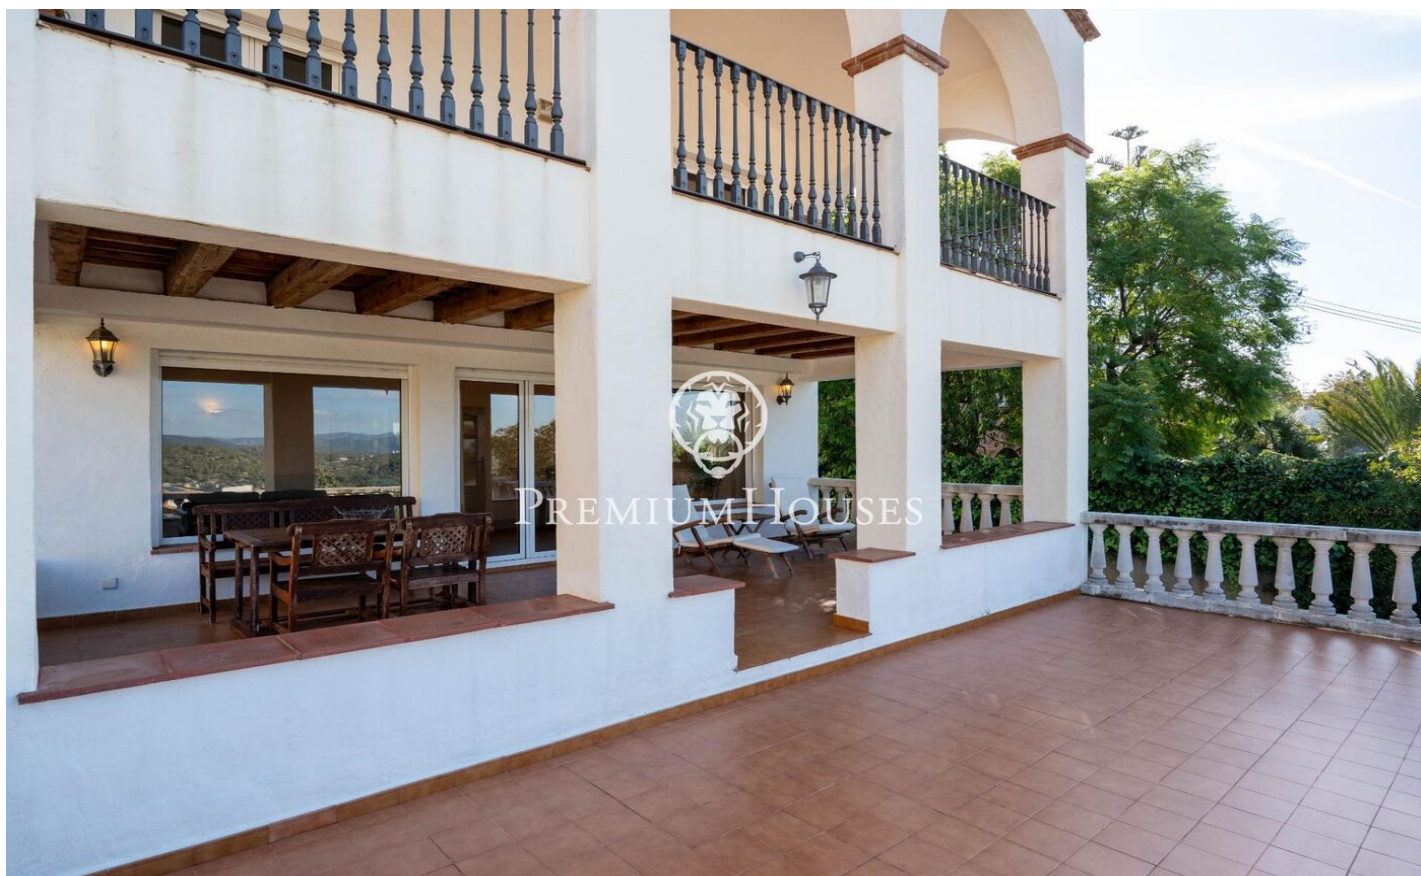

Maison avec charme et vue à Quintmar

Ref: PHS101012

Quint Mar / Sitges

Dans le quartier Quintmar de Sitges, nous trouvons cette charmante maison. La maison offre une vue dégagée sur les montagnes, visibles depuis le porche. De plus, la propriété dispose d'un grand garage. Au rez-de-chaussée, nous trouvons un salon avec accès à un grand porche avec vue dégagée. Au même étage se trouve une grande cuisine avec coin repas. Enfin, il y a une chambre double et une salle de bain complète qui dessert l'étage. A l'étage supérieur, nous trouvons la zone nuit. Elle se compose de quatre chambres doubles et d'une salle de bain complète qui dessert l'étage. Le quartier Quintmar se caractérise par être le quartier résidentiel le plus calme de tout Sitges. Il bénéficie d'un emplacement privilégié par rapport au parc naturel du Garraf sans renoncer à une connexion optimale à l'autoroute en direction de Barcelone.