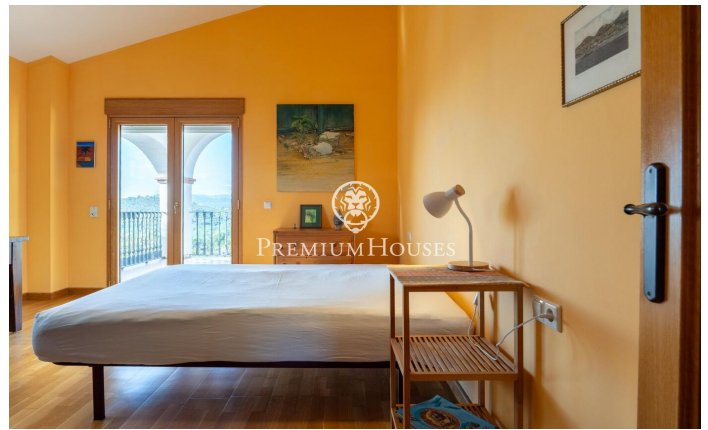

Pour plus d'informations ou pour planifier un rendez-vous

Tel: +34 93 809 72 40

sitges@premiumhouses.com

www.premiumhouses.es