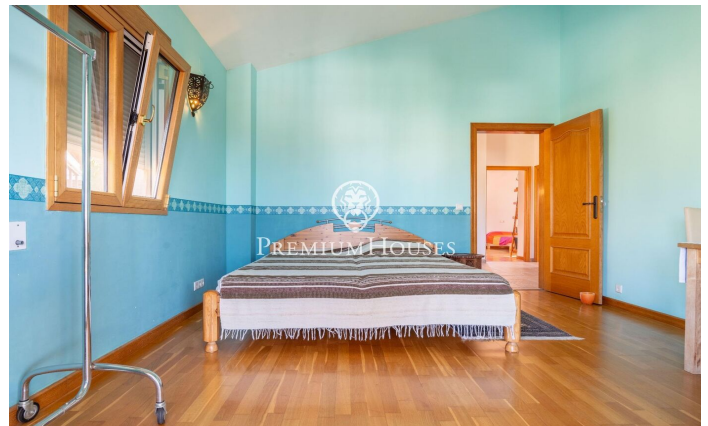

Pour plus d'informations ou pour planifier un rendez-vous

Tel: +34 93 809 72 40

sitges@premiumhouses.com

www.premiumhouses.es