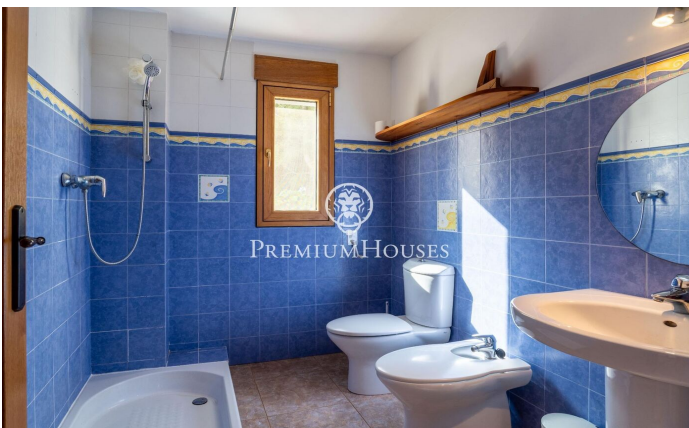

Pour plus d'informations ou pour planifier un rendez-vous

Tel: +34 93 809 72 40

sitges@premiumhouses.com

www.premiumhouses.es