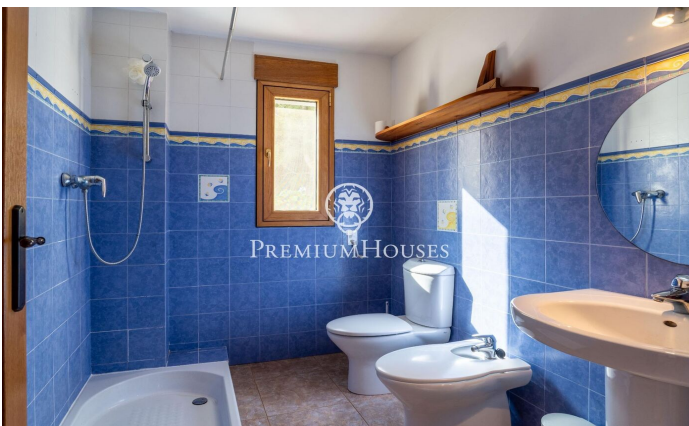

Pour plus d'informations ou pour planifier un rendez-vous

Tel: +34 93 809 72 40

sitges@premiumhouses.com

www.premiumhouses.es