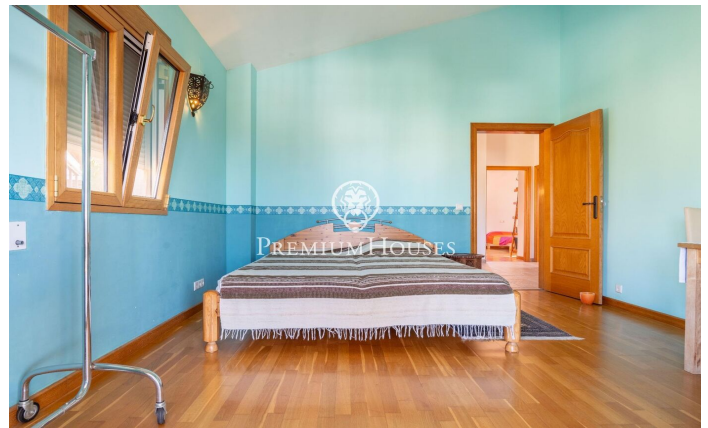

Pour plus d'informations ou pour planifier un rendez-vous

Tel: +34 93 809 72 40

sitges@premiumhouses.com

www.premiumhouses.es