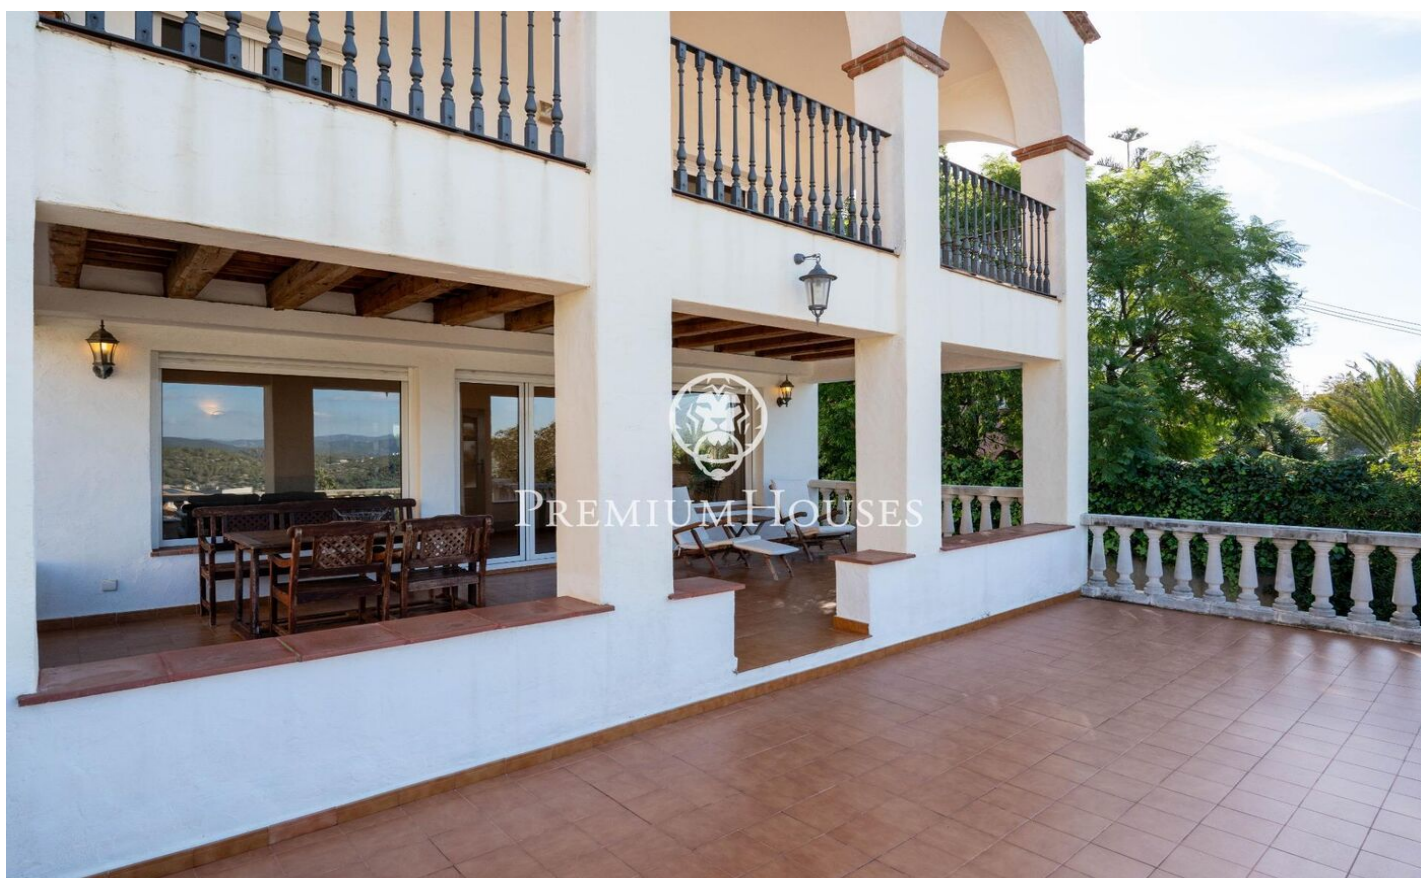

Maison avec charme et vue à Quintmar

Ref: PHS101012

Quint Mar / Sitges

Dans le quartier Quintmar de Sitges, nous trouvons cette charmante maison. La maison offre une vue dégagée sur les montagnes, visibles depuis le porche. De plus, la propriété dispose d'un grand garage. Au rez-de-chaussée, nous trouvons un salon avec accès à un grand porche avec vue dégagée. Au même étage se trouve une grande cuisine avec coin repas. Enfin, il y a une chambre double et une salle de bain complète qui dessert l'étage. A l'étage supérieur, nous trouvons la zone nuit. Elle se compose de quatre chambres doubles et d'une salle de bain complète qui dessert l'étage. Le quartier Quintmar se caractérise par être le quartier résidentiel le plus calme de tout Sitges. Il bénéficie d'un emplacement privilégié par rapport au parc naturel du Garraf sans renoncer à une connexion optimale à l'autoroute en direction de Barcelone.