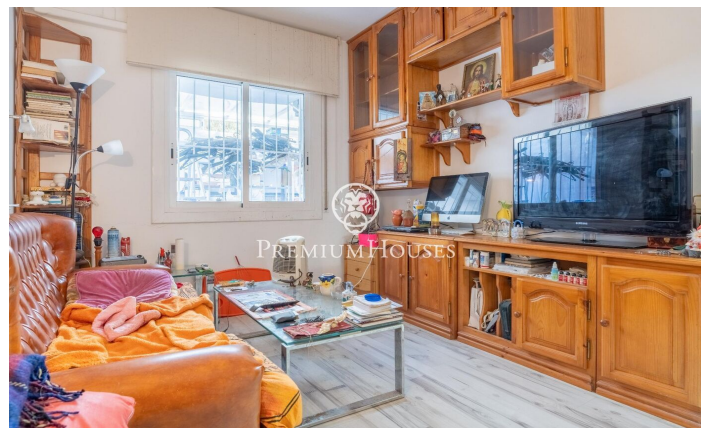

Rez-de-chaussée à Poblessec avec patio

Ref: PHS100911

Poble sec/observatori / Sitges

Dans le quartier Poblessec de Sitges, nous trouvons ce rez-de-chaussée avec un grand patio. La propriété est orientée sud et bénéficie d'une lumière naturelle tout au long de la journée. Nous accédons à la zone de jour en entrant dans la maison dont l'espace se compose d'un salon-salle à manger ainsi qu'un accès à un petit balcon et une cuisine séparée. La zone nuit comprend deux chambres doubles et une pièce avec placards intégrés. Dans ce même espace, nous trouvons une salle de bain complète et des toilettes invités. Depuis l'une des chambres, nous accédons à un patio de 20 mètres carrés. Le quartier de Poblessec se caractérise par son excellent emplacement par rapport à tous les services essentiels au centre de Sitges. C'est un quartier résidentiel qui bénéficie d'une grande tranquillité tout au long de l'année.

390.000 €

79 m²
3 Chambres
1 Salle de bain
CLIMATISATION
Chauffage
Arrière-cour
Terrasse
Balcon
Placards intégrés

Pour plus d'informations ou pour planifier un rendez-vous

Tel: +34 93 809 72 40

sitges@premiumhouses.com