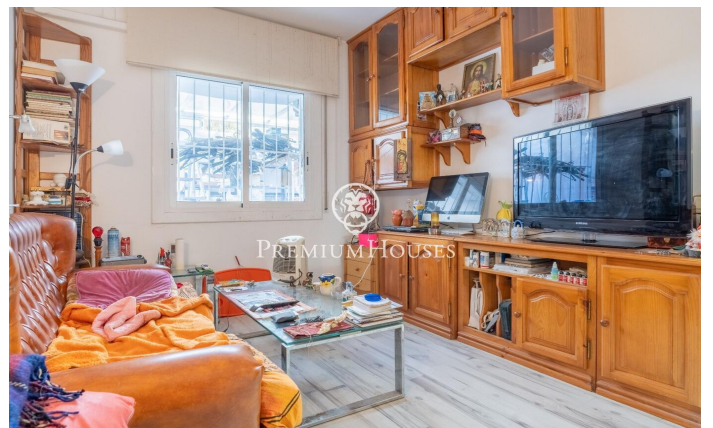

Rez-de-chaussée à Poblessec avec patio

Ref: PHS100911

Poble Sec / Sitges

Dans le quartier Poblessec de Sitges, nous trouvons ce rez-de-chaussée avec un grand patio. La propriété est orientée sud et bénéficie d'une lumière naturelle tout au long de la journée. Nous accédons à la zone de jour en entrant dans la maison dont l'espace se compose d'un salon-salle à manger ainsi qu'un accès à un petit balcon et une cuisine séparée. La zone nuit comprend deux chambres doubles et une pièce avec placards intégrés. Dans ce même espace, nous trouvons une salle de bain complète et des toilettes invités. Depuis l'une des chambres, nous accédons à un patio de 20 mètres carrés. Le quartier de Poblessec se caractérise par son excellent emplacement par rapport à tous les services essentiels au centre de Sitges. C'est un quartier résidentiel qui bénéficie d'une grande tranquillité tout au long de l'année.

390.000 €

79 m²
3 Chambres
1 Salle de bain
CLIMATISATION
Chauffage
Arrière-cour
Terrasse
Balcon
Placards intégrés

Pour plus d'informations ou pour planifier un rendez-vous

Tel: +34 93 809 72 40

sitges@premiumhouses.com