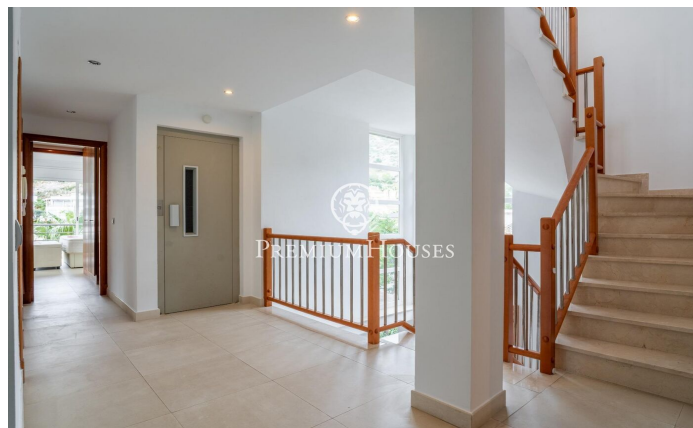

Pour plus d'informations ou pour planifier un rendez-vous

Tel: +34 93 809 72 40

sitges@premiumhouses.com

www.premiumhouses.es