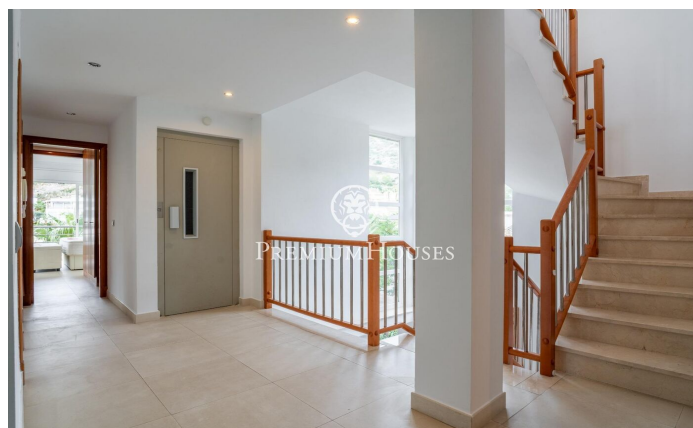

Pour plus d'informations ou pour planifier un rendez-vous

Tel: +34 93 809 72 40

sitges@premiumhouses.com

www.premiumhouses.es