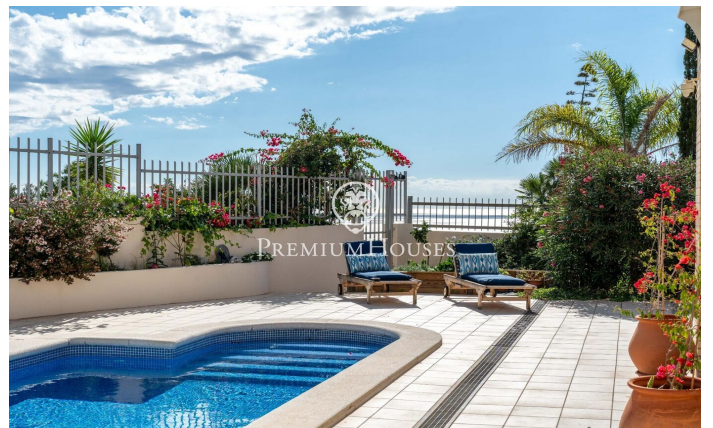

Maison individuelle avec vue sur mer à Montgavina

Ref: PHS101000

Montgavina / Sitges

Dans le quartier Montgavina de Sitges, nous trouvons cette maison avec vue sur mer des deux côtés. La maison dispose d'une piscine et d'un jardin. Le rez-de-chaussée se compose d'un grand salon avec accès au jardin et d'une cuisine/salle à manger. Le jardin dispose d'une terrasse couverte pour manger avec un espace barbecue et d'une piscine avec vue dégagée sur la mer. Au même étage, nous trouvons une chambre individuelle (qui sert actuellement de bureau) ainsi qu'une salle de bain. A l'étage supérieur, nous trouvons une suite avec dressing et accès à une terrasse, deux chambres individuelles et une salle de bain complète qui dessert l'étage. Au sous-sol se trouve un appartement indépendant composé d'une chambre double avec accès à un patio avec vue, d'une chambre individuelle, d'une salle de bain complète et d'une cuisine. L'étage est complété par un garage pouvant accueillir un véhicule. Le quartier Montgavina se caractérise par une grande tranquillité tout au long de l'année. Tout cela sans renoncer à un emplacement optimal par rapport à l'autoroute en direction de Barcelone et de l'aéroport.

1.200.000 €

298 m²
5 Chambres
4 Salles de bain
709 m² complot
Piscine
Chauffage
Vues à la mer
Parking
Terrasse
Balcon

Pour plus d'informations ou pour planifier un rendez-vous

Tel: +34 93 809 72 40

sitges@premiumhouses.com