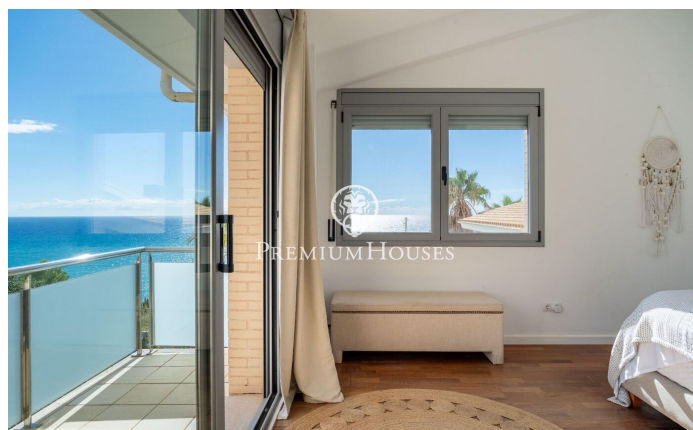

Maison individuelle avec vue sur mer à Montgavina

Ref: PHS101000

Montgavina / Sitges

Dans le quartier Montgavina de Sitges, nous trouvons cette maison avec vue sur mer des deux côtés. La maison dispose d'une piscine et d'un jardin. Le rez-de-chaussée se compose d'un grand salon avec accès au jardin et d'une cuisine/salle à manger. Le jardin dispose d'une terrasse couverte pour manger avec un espace barbecue et d'une piscine avec vue dégagée sur la mer. Au même étage, nous trouvons une chambre individuelle (qui sert actuellement de bureau) ainsi qu'une salle de bain. A l'étage supérieur, nous trouvons une suite avec dressing et accès à une terrasse, deux chambres individuelles et une salle de bain complète qui dessert l'étage. Au sous-sol se trouve un appartement indépendant composé d'une chambre double avec accès à un patio avec vue, d'une chambre individuelle, d'une salle de bain complète et d'une cuisine. L'étage est complété par un garage pouvant accueillir un véhicule. Le quartier Montgavina se caractérise par une grande tranquillité tout au long de l'année. Tout cela sans renoncer à un emplacement optimal par rapport à l'autoroute en direction de Barcelone et de l'aéroport.

1.200.000 €

298 m²
5 Chambres
4 Salles de bain
709 m² complot
Piscine
Chauffage
Vues à la mer
Parking
Terrasse
Balcon

Pour plus d'informations ou pour planifier un rendez-vous

Tel: +34 93 809 72 40

sitges@premiumhouses.com