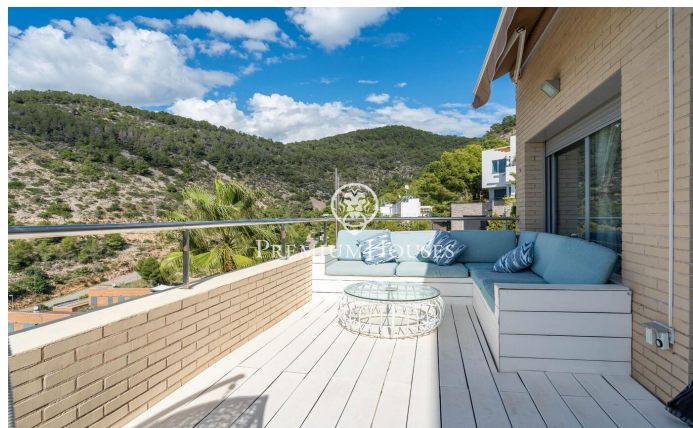

Pour plus d'informations ou pour planifier un rendez-vous

Tel: +34 93 809 72 40

sitges@premiumhouses.com

www.premiumhouses.es