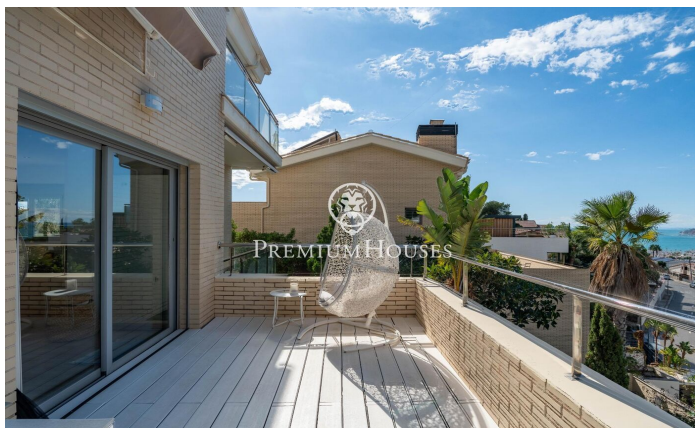

Maison individuelle avec vue sur mer à Montgavina

Ref: PHS101000

Montgavina / Sitges

Dans le quartier Montgavina de Sitges, nous trouvons cette maison avec vue sur mer des deux côtés. La maison dispose d'une piscine et d'un jardin. Le rez-de-chaussée se compose d'un grand salon avec accès au jardin et d'une cuisine/salle à manger. Le jardin dispose d'une terrasse couverte pour manger avec un espace barbecue et d'une piscine avec vue dégagée sur la mer. Au même étage, nous trouvons une chambre individuelle (qui sert actuellement de bureau) ainsi qu'une salle de bain. A l'étage supérieur, nous trouvons une suite avec dressing et accès à une terrasse, deux chambres individuelles et une salle de bain complète qui dessert l'étage. Au sous-sol se trouve un appartement indépendant composé d'une chambre double avec accès à un patio avec vue, d'une chambre individuelle, d'une salle de bain complète et d'une cuisine. L'étage est complété par un garage pouvant accueillir un véhicule. Le quartier Montgavina se caractérise par une grande tranquillité tout au long de l'année. Tout cela sans renoncer à un emplacement optimal par rapport à l'autoroute en direction de Barcelone et de l'aéroport.

1.200.000 €

298 m²
5 Chambres
4 Salles de bain
709 m² complot
Piscine
Chauffage
Vues à la mer
Parking
Terrasse
Balcon

Pour plus d'informations ou pour planifier un rendez-vous

Tel: +34 93 809 72 40

sitges@premiumhouses.com