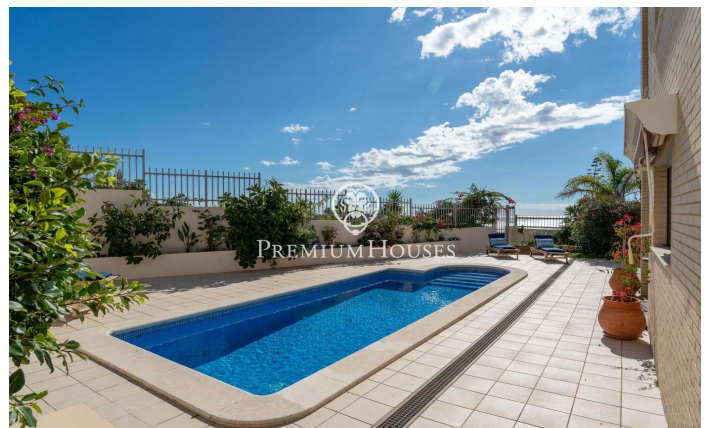

Maison individuelle avec vue sur mer à Montgavina

Ref: PHS101000

Montgavina / Sitges

Dans le quartier Montgavina de Sitges, nous trouvons cette maison avec vue sur mer des deux côtés. La maison dispose d'une piscine et d'un jardin. Le rez-de-chaussée se compose d'un grand salon avec accès au jardin et d'une cuisine/salle à manger. Le jardin dispose d'une terrasse couverte pour manger avec un espace barbecue et d'une piscine avec vue dégagée sur la mer. Au même étage, nous trouvons une chambre individuelle (qui sert actuellement de bureau) ainsi qu'une salle de bain. A l'étage supérieur, nous trouvons une suite avec dressing et accès à une terrasse, deux chambres individuelles et une salle de bain complète qui dessert l'étage. Au sous-sol se trouve un appartement indépendant composé d'une chambre double avec accès à un patio avec vue, d'une chambre individuelle, d'une salle de bain complète et d'une cuisine. L'étage est complété par un garage pouvant accueillir un véhicule. Le quartier Montgavina se caractérise par une grande tranquillité tout au long de l'année. Tout cela sans renoncer à un emplacement optimal par rapport à l'autoroute en direction de Barcelone et de l'aéroport.

1.200.000 €

298 m²
5 Chambres
4 Salles de bain
709 m² complot
Piscine
Chauffage
Vues à la mer
Parking
Terrasse
Balcon

Pour plus d'informations ou pour planifier un rendez-vous

Tel: +34 93 809 72 40

sitges@premiumhouses.com