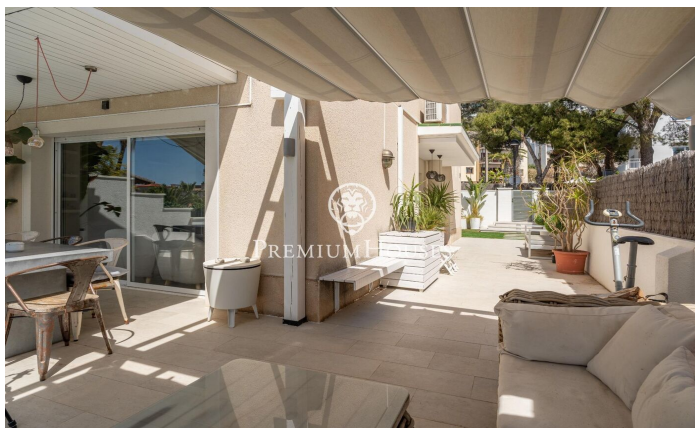

Pour plus d'informations ou pour planifier un rendez-vous

Tel: +34 93 809 72 40

sitges@premiumhouses.com

www.premiumhouses.es