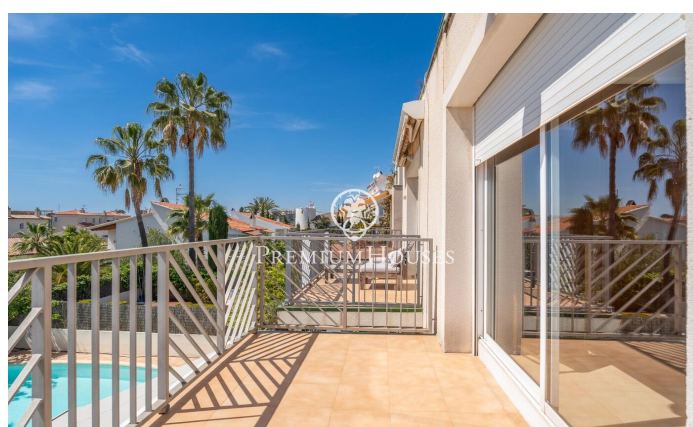

Pour plus d'informations ou pour planifier un rendez-vous

Tel: +34 93 809 72 40

sitges@premiumhouses.com

www.premiumhouses.es