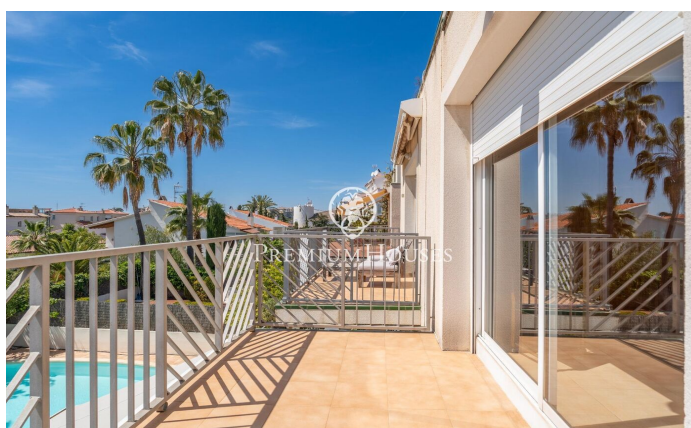

Pour plus d'informations ou pour planifier un rendez-vous

Tel: +34 93 809 72 40

sitges@premiumhouses.com

www.premiumhouses.es