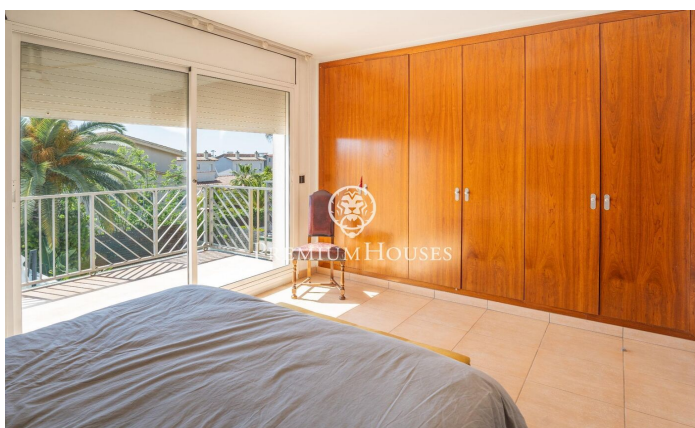

Pour plus d'informations ou pour planifier un rendez-vous

Tel: +34 93 809 72 40

sitges@premiumhouses.com

www.premiumhouses.es