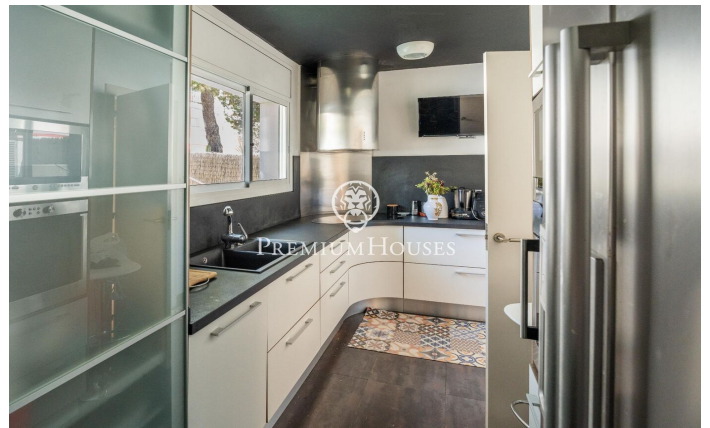

Maison jumelée à Levantina avec piscine privée

Ref: PHS100901

Levantina / Sitges

Dans le quartier Levantina de Sitges, nous trouvons cette maison jumelée avec sa propre piscine et un grand jardin. Grâce à son orientation sud, elle bénéficie de lumière naturelle tout au long de la journée. Au rez-de-chaussée, nous trouvons le salon avec accès direct au jardin qui est composé d'un espace avec une pergola et une mangeoire d'été. Dans le même espace, nous avons une piscine privée. À ce même étage se trouvent également une cuisine séparée et des toilettes invités. Au premier étage, il y a 3 chambres doubles avec une salle de bain complète commune. Au deuxième étage se trouve une suite avec accès à une grande terrasse avec vue dégagée. Enfin, au sous-sol se trouve un garage cabine pouvant accueillir une grande voiture et de nombreux espaces de rangement. Le quartier Levantina de Sitges est très bien relié à la C-32 pour se rendre à l'aéroport et à Barcelone. De plus, il bénéficie d'une grande tranquillité tout au long de l'année.

845.000 €

207 m²
4 Chambres
2 Salles de bain
Piscine
Chauffage
Arrière-cour
Débarras
Téléphone
Parking
Placards intégrés

Pour plus d'informations ou pour planifier un rendez-vous

Tel: +34 93 809 72 40

sitges@premiumhouses.com