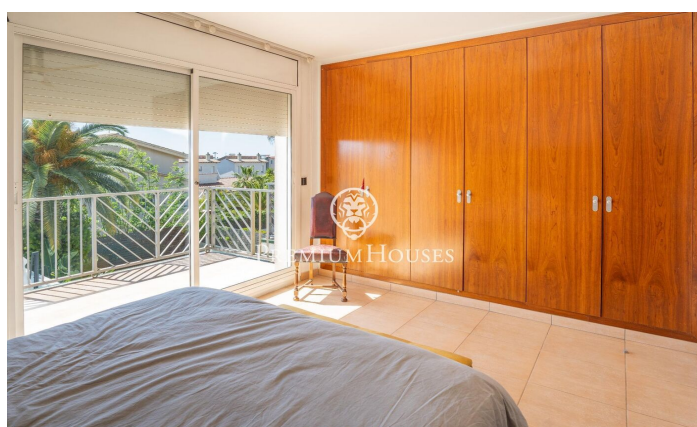

Pour plus d'informations ou pour planifier un rendez-vous

Tel: +34 93 809 72 40

sitges@premiumhouses.com

www.premiumhouses.es