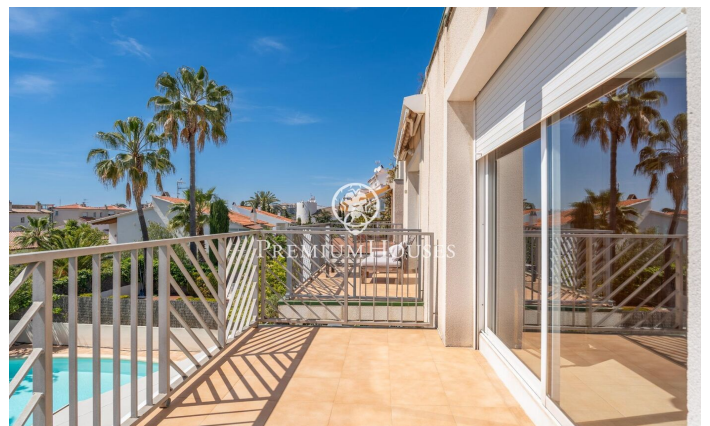

Pour plus d'informations ou pour planifier un rendez-vous

Tel: +34 93 809 72 40

sitges@premiumhouses.com

www.premiumhouses.es