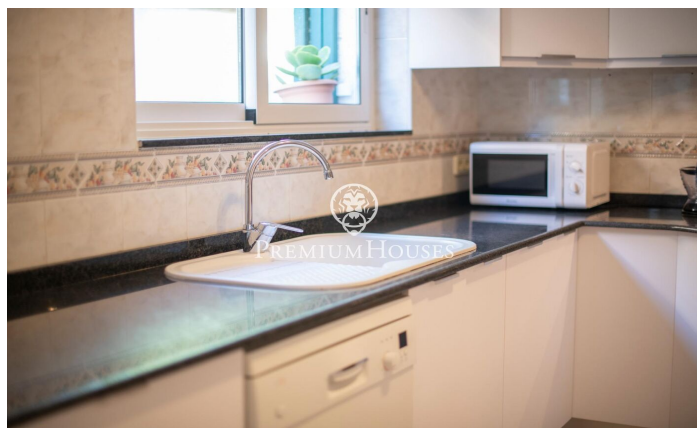

Pour plus d'informations ou pour planifier un rendez-vous

Tel: +34 93 809 72 40

sitges@premiumhouses.com

www.premiumhouses.es