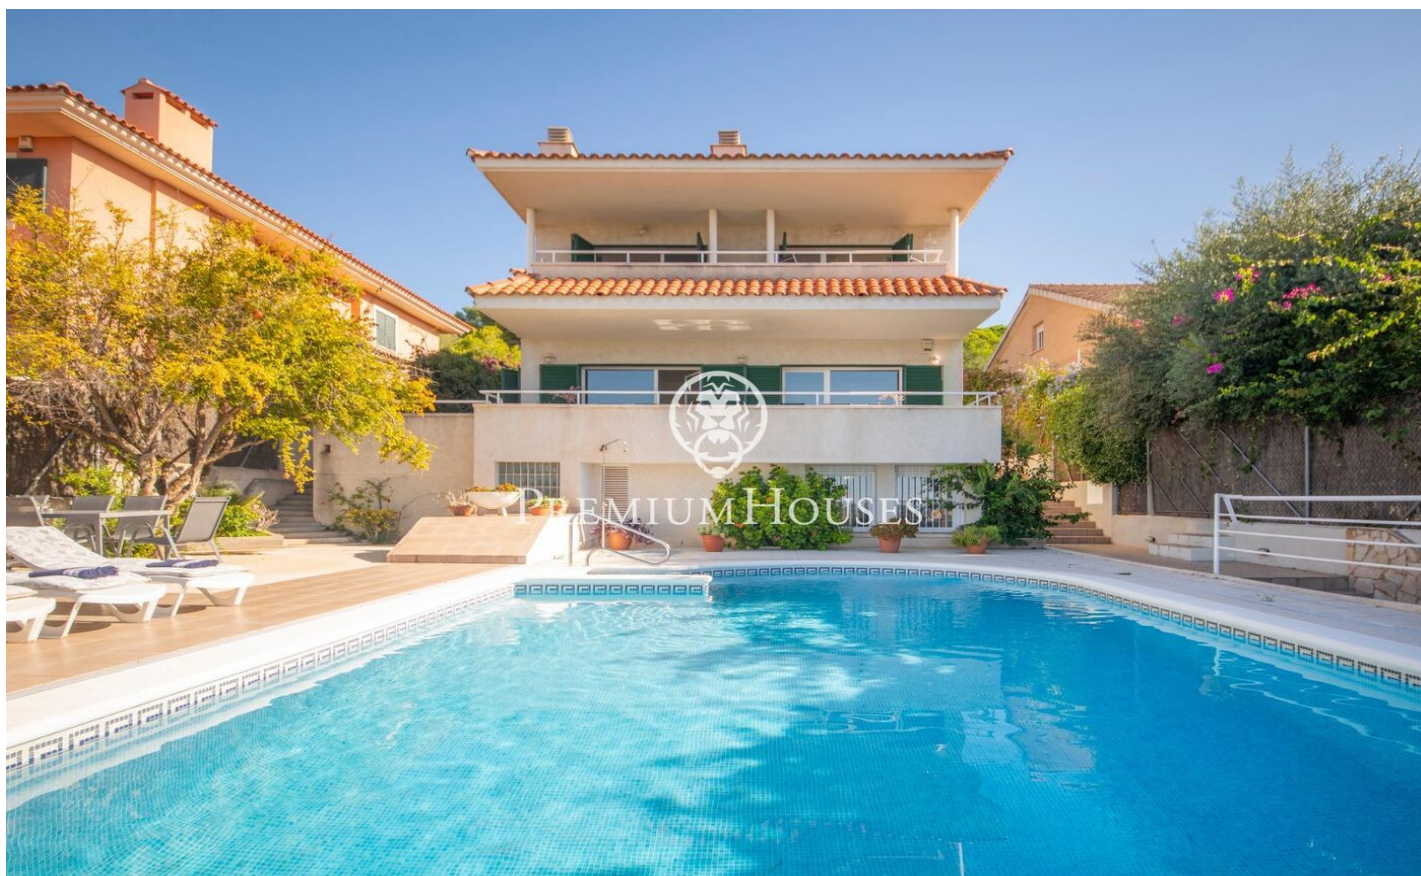

Maison avec jardin et piscine à Levantina

Ref: PHS100516

Levantina / Sitges

Maison avec de grands espaces ouverts et un très bon espace extérieur avec piscine. La maison a une vue dégagée et est située dans une rue peu passante. La Villa Bali est un chalet indépendant qui dispose de plusieurs espaces extérieurs et de grandes pièces. Avec ses 6 grandes chambres et ses 3 salles de bain complètes, elle offre une expérience de vie très agréable. Elle dispose d'une piscine privée, d'un barbecue et d'une salle de sport avec table de ping-pong et également de 3 places de parking avec un espace de grandes possibilités. La Villa Bali est située dans la zone inférieure de Levantina, très proche du port d'Aiguadolç et très bien reliée à l'autoroute en direction de Barcelone.

5.300 €

408 m²
6 Chambres
3 Salles de bain
800 m² complot
Piscine
CLIMATISATION
Chauffage
Vues à la mer
Meublé
Sécurité
Gym
Parking
Terrasse

Pour plus d'informations ou pour planifier un rendez-vous

Tel: +34 93 809 72 40