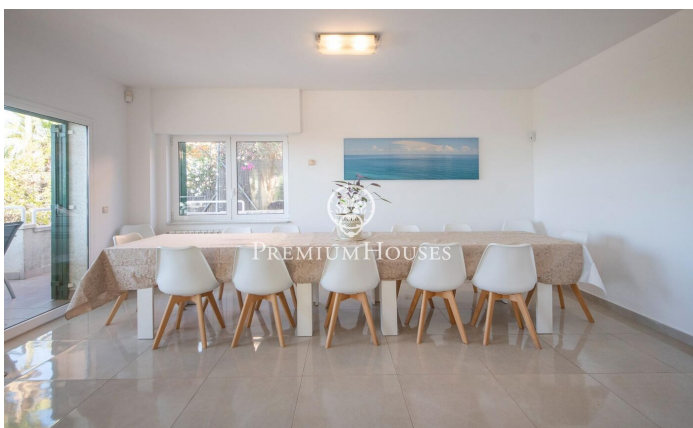

Maison avec jardin et piscine à Levantina

Ref: PHS100516

Levantina / Sitges

Maison avec de grands espaces ouverts et un très bon espace extérieur avec piscine. La maison a une vue dégagée et est située dans une rue peu passante. La Villa Bali est un chalet indépendant qui dispose de plusieurs espaces extérieurs et de grandes pièces. Avec ses 6 grandes chambres et ses 3 salles de bain complètes, elle offre une expérience de vie très agréable. Elle dispose d'une piscine privée, d'un barbecue et d'une salle de sport avec table de ping-pong et également de 3 places de parking avec un espace de grandes possibilités. La Villa Bali est située dans la zone inférieure de Levantina, très proche du port d'Aiguadolç et très bien reliée à l'autoroute en direction de Barcelone.

5.300 €

408 m²
6 Chambres
3 Salles de bain
800 m² complot
Piscine
CLIMATISATION
Chauffage
Vues à la mer
Meublé
Sécurité
Gym
Parking
Terrasse

Pour plus d'informations ou pour planifier un rendez-vous

Tel: +34 93 809 72 40