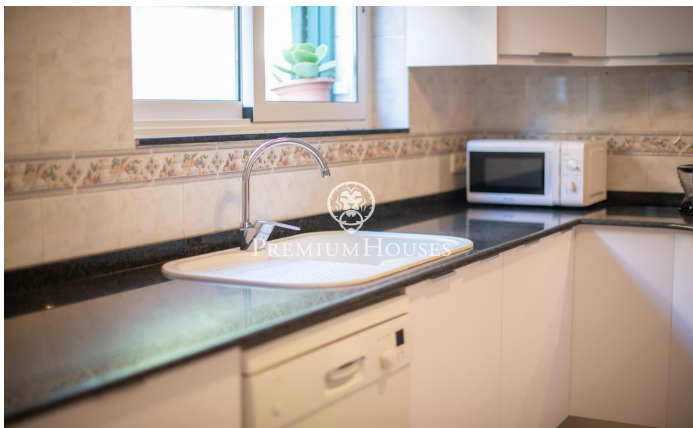

Pour plus d'informations ou pour planifier un rendez-vous

Tel: +34 93 809 72 40

sitges@premiumhouses.com

www.premiumhouses.es