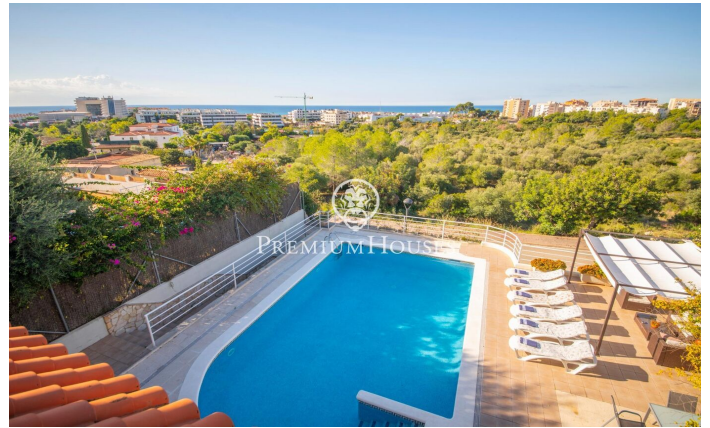

### Levantina / Sitges

Maison avec de grands espaces ouverts et un très bon espace extérieur avec piscine. La maison a une vue dégagée et est située dans une rue peu passante. La Villa Bali est un chalet indépendant qui dispose de plusieurs espaces extérieurs et de grandes pièces. Avec ses 6 grandes chambres et ses 3 salles de bain complètes, elle offre une expérience de vie très agréable. Elle dispose d'une piscine privée, d'un barbecue et d'une salle de sport avec table de ping-pong et également de 3 places de parking avec un espace de grandes possibilités. La Villa Bali est située dans la zone inférieure de Levantina, très proche du port d'Aiguadolç et très bien reliée à l'autoroute en direction de Barcelone.

**5.300 €**

408 m<sup>2</sup>  
6 Chambres  
3 Salles de bain  
800 m<sup>2</sup> complot  
Piscine  
CLIMATISATION  
Chauffage  
Vues à la mer  
Meublé  
Sécurité  
Gym  
Parking  
Terrasse

Pour plus d'informations ou pour planifier un rendez-vous