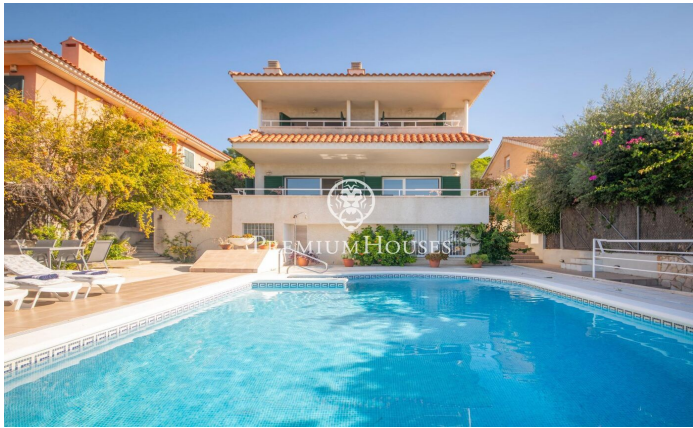

Maison avec jardin et piscine à Levantina

Ref: PHS100516

Levantina / Sitges

Maison avec de grands espaces ouverts et un très bon espace extérieur avec piscine. La maison a une vue dégagée et est située dans une rue peu passante. La Villa Bali est un chalet indépendant qui dispose de plusieurs espaces extérieurs et de grandes pièces. Avec ses 6 grandes chambres et ses 3 salles de bain complètes, elle offre une expérience de vie très agréable. Elle dispose d'une piscine privée, d'un barbecue et d'une salle de sport avec table de ping-pong et également de 3 places de parking avec un espace de grandes possibilités. La Villa Bali est située dans la zone inférieure de Levantina, très proche du port d'Aiguadolç et très bien reliée à l'autoroute en direction de Barcelone.

5.300 €

408 m²
6 Chambres
3 Salles de bain
800 m² complot
Piscine
CLIMATISATION
Chauffage
Vues à la mer
Meublé
Sécurité
Gym
Parking
Terrasse

Pour plus d'informations ou pour planifier un rendez-vous

Tel: +34 93 809 72 40