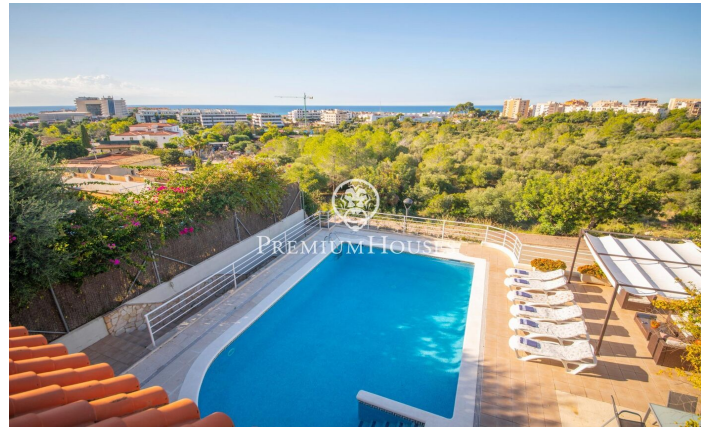

Maison avec jardin et piscine à Levantina

Ref: PHS100516

Levantina / Sitges

Maison avec de grands espaces ouverts et un très bon espace extérieur avec piscine. La maison a une vue dégagée et est située dans une rue peu passante. La Villa Bali est un chalet indépendant qui dispose de plusieurs espaces extérieurs et de grandes pièces. Avec ses 6 grandes chambres et ses 3 salles de bain complètes, elle offre une expérience de vie très agréable. Elle dispose d'une piscine privée, d'un barbecue et d'une salle de sport avec table de ping-pong et également de 3 places de parking avec un espace de grandes possibilités. La Villa Bali est située dans la zone inférieure de Levantina, très proche du port d'Aiguadolç et très bien reliée à l'autoroute en direction de Barcelone.

5.300 €

408 m²
6 Chambres
3 Salles de bain
800 m² complot
Piscine
CLIMATISATION
Chauffage
Vues à la mer
Meublé
Sécurité
Gym
Parking
Terrasse

Pour plus d'informations ou pour planifier un rendez-vous

Tel: +34 93 809 72 40