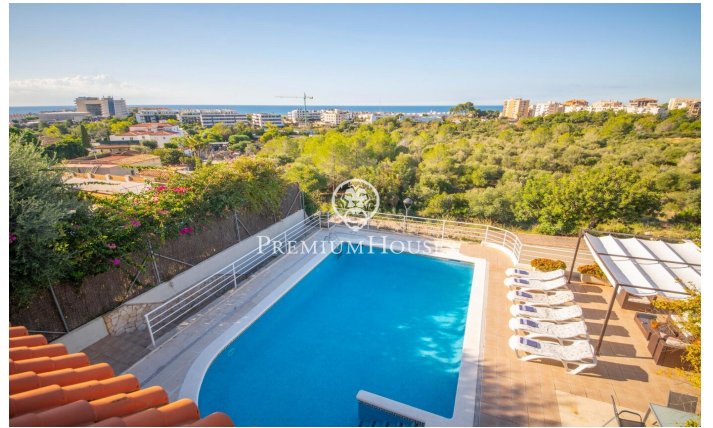

Maison avec jardin et piscine à Levantina

Ref: PHS100516

Levantina / Sitges

Maison avec de grands espaces ouverts et un très bon espace extérieur avec piscine. La maison a une vue dégagée et est située dans une rue peu passante. La Villa Bali est un chalet indépendant qui dispose de plusieurs espaces extérieurs et de grandes pièces. Avec ses 6 grandes chambres et ses 3 salles de bain complètes, elle offre une expérience de vie très agréable. Elle dispose d'une piscine privée, d'un barbecue et d'une salle de sport avec table de ping-pong et également de 3 places de parking avec un espace de grandes possibilités. La Villa Bali est située dans la zone inférieure de Levantina, très proche du port d'Aiguadolç et très bien reliée à l'autoroute en direction de Barcelone.

5.300 €

408 m²
6 Chambres
3 Salles de bain
800 m² complot
Piscine
CLIMATISATION
Chauffage
Vues à la mer
Meublé
Sécurité
Gym
Parking
Terrasse

Pour plus d'informations ou pour planifier un rendez-vous

Tel: +34 93 809 72 40