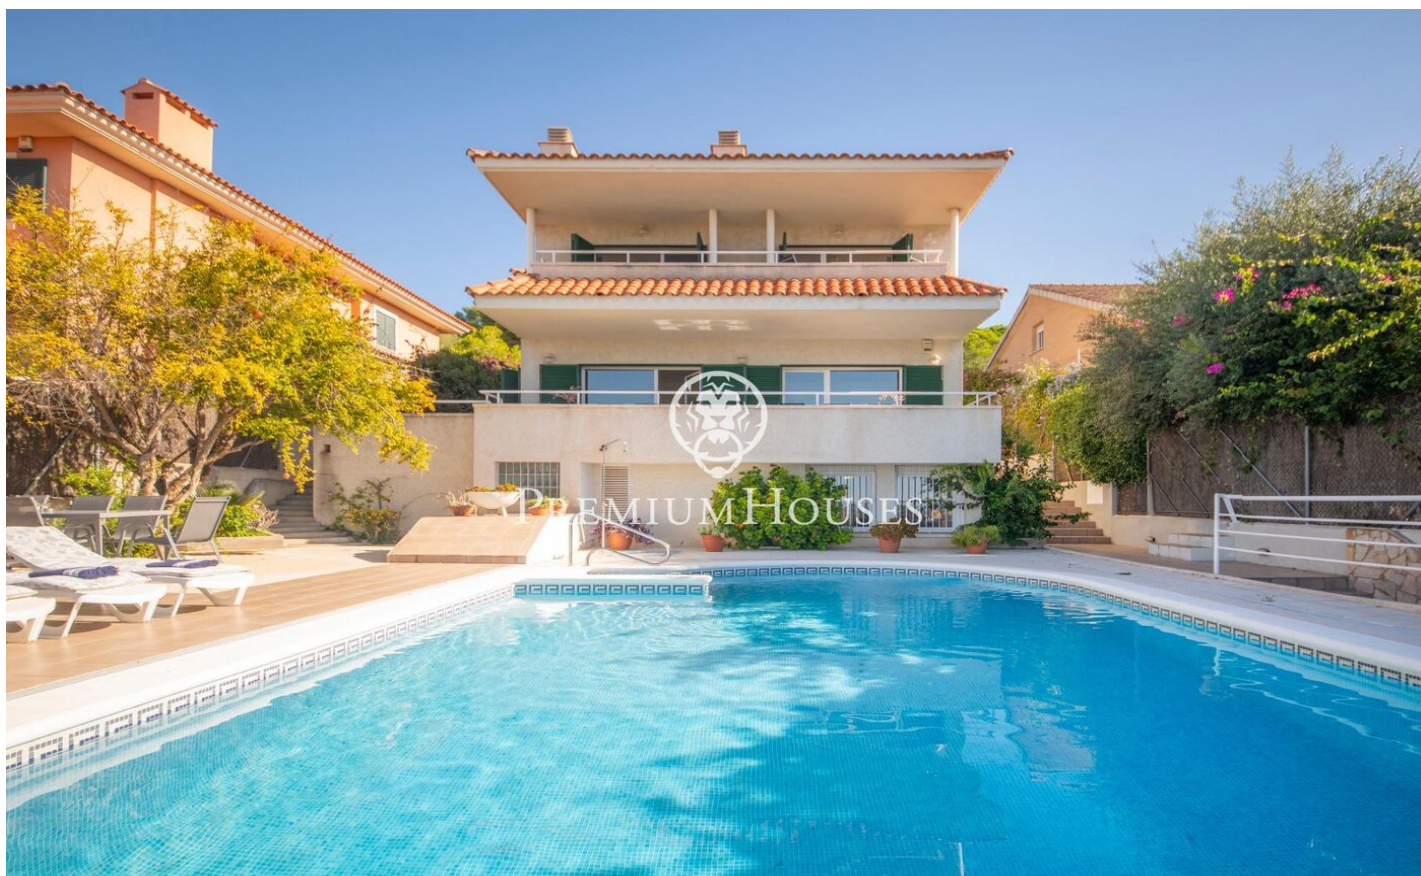

## Maison avec jardin et piscine à Levantina

Ref: PHS100516

### Levantina / Sitges

Maison avec de grands espaces ouverts et un très bon espace extérieur avec piscine. La maison a une vue dégagée et est située dans une rue peu passante. La Villa Bali est un chalet indépendant qui dispose de plusieurs espaces extérieurs et de grandes pièces. Avec ses 6 grandes chambres et ses 3 salles de bain complètes, elle offre une expérience de vie très agréable. Elle dispose d'une piscine privée, d'un barbecue et d'une salle de sport avec table de ping-pong et également de 3 places de parking avec un espace de grandes possibilités. La Villa Bali est située dans la zone inférieure de Levantina, très proche du port d'Aiguadolç et très bien reliée à l'autoroute en direction de Barcelone.