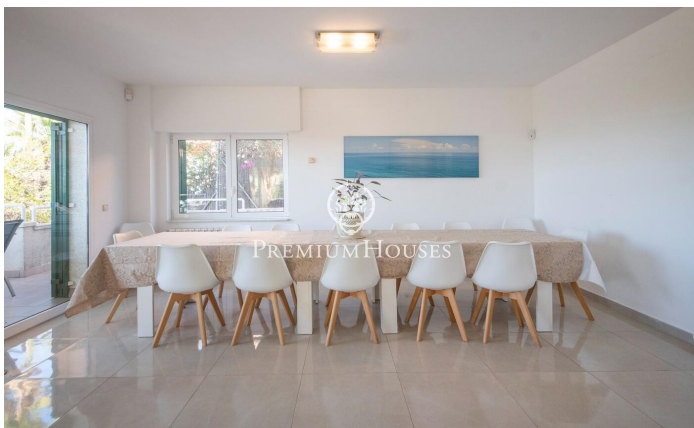

### Levantina / Sitges

Maison avec de grands espaces ouverts et un très bon espace extérieur avec piscine. La maison a une vue dégagée et est située dans une rue peu passante. La Villa Bali est un chalet indépendant qui dispose de plusieurs espaces extérieurs et de grandes pièces. Avec ses 6 grandes chambres et ses 3 salles de bain complètes, elle offre une expérience de vie très agréable. Elle dispose d'une piscine privée, d'un barbecue et d'une salle de sport avec table de ping-pong et également de 3 places de parking avec un espace de grandes possibilités. La Villa Bali est située dans la zone inférieure de Levantina, très proche du port d'Aiguadolç et très bien reliée à l'autoroute en direction de Barcelone.

**5.300 €**

408 m<sup>2</sup>  
6 Chambres  
3 Salles de bain  
800 m<sup>2</sup> complot  
Piscine  
CLIMATISATION  
Chauffage  
Vues à la mer  
Meublé  
Sécurité  
Gym  
Parking  
Terrasse

Pour plus d'informations ou pour planifier un rendez-vous