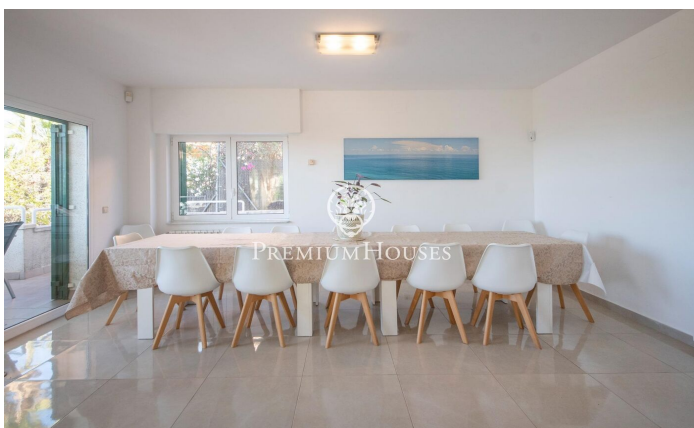

Maison avec jardin et piscine à Levantina

Ref: PHS100516

Levantina / Sitges

Maison avec de grands espaces ouverts et un très bon espace extérieur avec piscine. La maison a une vue dégagée et est située dans une rue peu passante. La Villa Bali est un chalet indépendant qui dispose de plusieurs espaces extérieurs et de grandes pièces. Avec ses 6 grandes chambres et ses 3 salles de bain complètes, elle offre une expérience de vie très agréable. Elle dispose d'une piscine privée, d'un barbecue et d'une salle de sport avec table de ping-pong et également de 3 places de parking avec un espace de grandes possibilités. La Villa Bali est située dans la zone inférieure de Levantina, très proche du port d'Aiguadolç et très bien reliée à l'autoroute en direction de Barcelone.

5.300 €

408 m²
6 Chambres
3 Salles de bain
800 m² complot
Piscine
CLIMATISATION
Chauffage
Vues à la mer
Meublé
Sécurité
Gym
Parking
Terrasse

Pour plus d'informations ou pour planifier un rendez-vous

Tel: +34 93 809 72 40