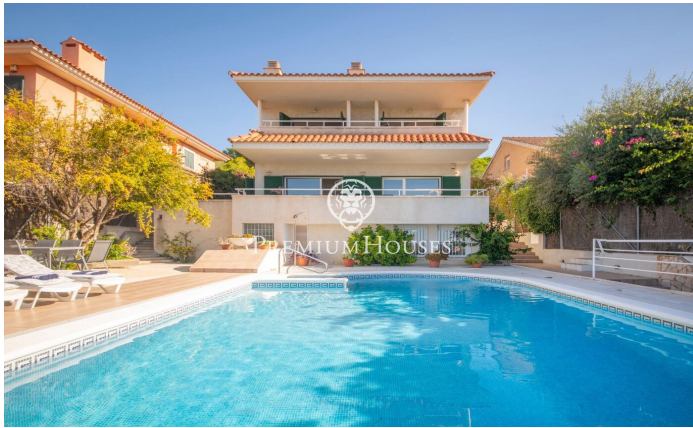

## Maison avec jardin et piscine à Levantina

Ref: PHS100516

### Levantina / Sitges

Maison avec de grands espaces ouverts et un très bon espace extérieur avec piscine. La maison a une vue dégagée et est située dans une rue peu passante. La Villa Bali est un chalet indépendant qui dispose de plusieurs espaces extérieurs et de grandes pièces. Avec ses 6 grandes chambres et ses 3 salles de bain complètes, elle offre une expérience de vie très agréable. Elle dispose d'une piscine privée, d'un barbecue et d'une salle de sport avec table de ping-pong et également de 3 places de parking avec un espace de grandes possibilités. La Villa Bali est située dans la zone inférieure de Levantina, très proche du port d'Aiguadolç et très bien reliée à l'autoroute en direction de Barcelone.

**5.300 €**

408 m<sup>2</sup>  
6 Chambres  
3 Salles de bain  
800 m<sup>2</sup> complot  
Piscine  
CLIMATISATION  
Chauffage  
Vues à la mer  
Meublé  
Sécurité  
Gym  
Parking  
Terrasse

Pour plus d'informations ou pour planifier un rendez-vous