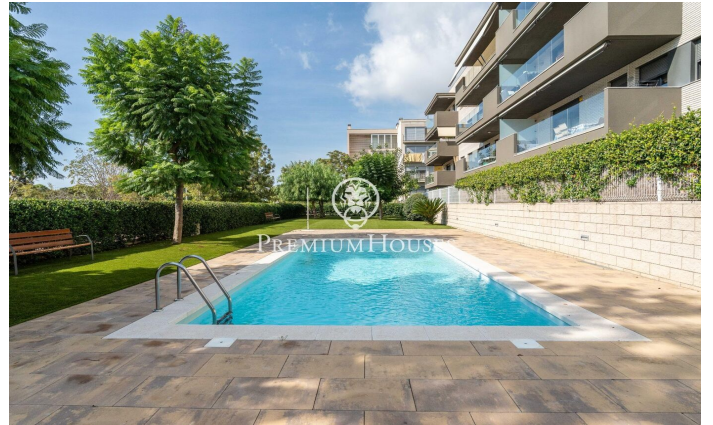

### La plana / Sitges

Dans le quartier de La Plana à Sitges, nous trouvons ce rez-de-chaussée d'angle à vendre. L'appartement est de construction récente et est en très bon état. Il y a deux grands espaces extérieurs, un auquel nous accédons par le salon et un autre depuis la zone nuit. La zone jour se compose d'un salon-salle à manger avec accès au patio. Depuis cet espace, nous accédons à la cuisine, qui a également une sortie vers l'extérieur. La zone nuit se compose d'une chambre avec salle de bains privative et de trois chambres doubles. Les trois chambres disposent d'une salle de bain commune qui dessert également la zone jour. La zone communautaire dispose d'une piscine, de jardins et d'un ascenseur. La maison dispose d'une place de parking et d'un débarras.

**760.000 €**

120 m<sup>2</sup>  
4 Chambres  
2 Salles de bain  
Piscine  
CLIMATISATION  
Chauffage  
Arrière-cour  
Débarras  
Ascenseur  
Téléphone  
Parking  
Terrasse  
Balcon  
Placards intégrés