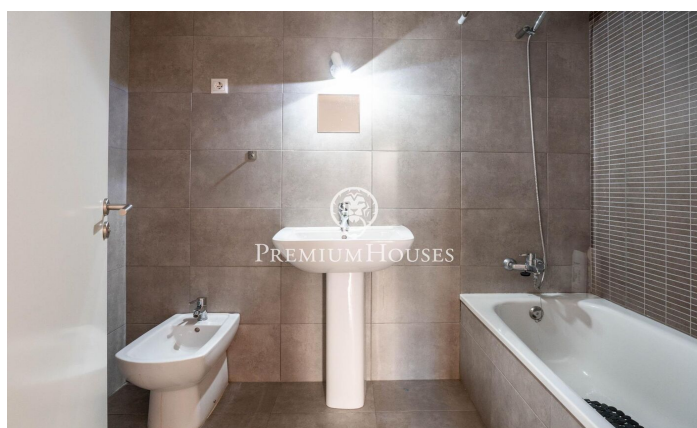

### La plana / Sitges

Dans le quartier de La Plana à Sitges, nous trouvons ce rez-de-chaussée d'angle à vendre. L'appartement est de construction récente et est en très bon état. Il y a deux grands espaces extérieurs, un auquel nous accédons par le salon et un autre depuis la zone nuit. La zone jour se compose d'un salon-salle à manger avec accès au patio. Depuis cet espace, nous accédons à la cuisine, qui a également une sortie vers l'extérieur. La zone nuit se compose d'une chambre avec salle de bains privative et de trois chambres doubles. Les trois chambres disposent d'une salle de bain commune qui dessert également la zone jour. La zone communautaire dispose d'une piscine, de jardins et d'un ascenseur. La maison dispose d'une place de parking et d'un débarras.

**760.000 €**

120 m<sup>2</sup>  
4 Chambres  
2 Salles de bain  
Piscine  
CLIMATISATION  
Chauffage  
Arrière-cour  
Débarras  
Ascenseur  
Téléphone  
Parking  
Terrasse  
Balcon  
Placards intégrés