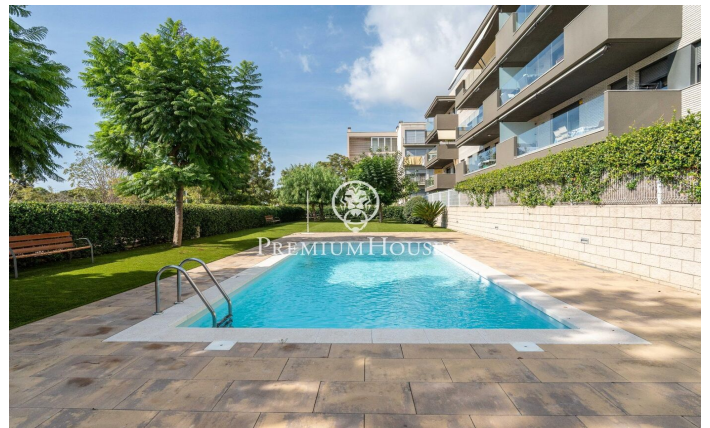

### La Plana / Sitges

Dans le quartier de La Plana à Sitges, nous trouvons ce rez-de-chaussée d'angle à vendre. L'appartement est de construction récente et est en très bon état. Il y a deux grands espaces extérieurs, un auquel nous accédons par le salon et un autre depuis la zone nuit. La zone jour se compose d'un salon-salle à manger avec accès au patio. Depuis cet espace, nous accédons à la cuisine, qui a également une sortie vers l'extérieur. La zone nuit se compose d'une chambre avec salle de bains privative et de trois chambres doubles. Les trois chambres disposent d'une salle de bain commune qui dessert également la zone jour. La zone communautaire dispose d'une piscine, de jardins et d'un ascenseur. La maison dispose d'une place de parking et d'un débarras.

**760.000 €**

120 m<sup>2</sup>  
4 Chambres  
2 Salles de bain  
Piscine  
CLIMATISATION  
Chauffage  
Arrière-cour  
Débarras  
Ascenseur  
Téléphone  
Parking  
Terrasse  
Balcon  
Placards intégrés