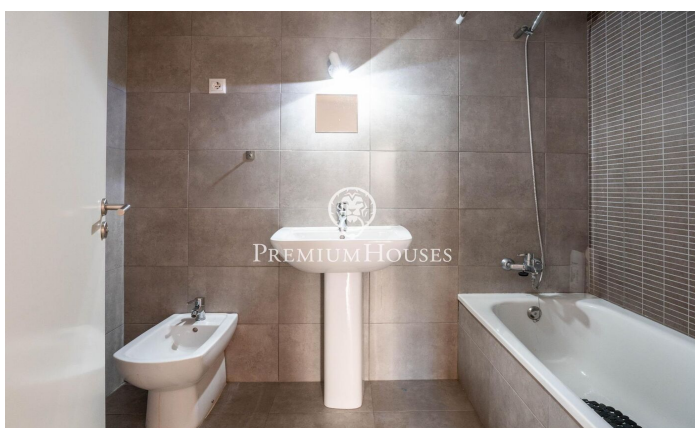

### La Plana / Sitges

Dans le quartier de La Plana à Sitges, nous trouvons ce rez-de-chaussée d'angle à vendre. L'appartement est de construction récente et est en très bon état. Il y a deux grands espaces extérieurs, un auquel nous accédons par le salon et un autre depuis la zone nuit. La zone jour se compose d'un salon-salle à manger avec accès au patio. Depuis cet espace, nous accédons à la cuisine, qui a également une sortie vers l'extérieur. La zone nuit se compose d'une chambre avec salle de bains privative et de trois chambres doubles. Les trois chambres disposent d'une salle de bain commune qui dessert également la zone jour. La zone communautaire dispose d'une piscine, de jardins et d'un ascenseur. La maison dispose d'une place de parking et d'un débarras.

**760.000 €**

120 m<sup>2</sup>  
4 Chambres  
2 Salles de bain  
Piscine  
CLIMATISATION  
Chauffage  
Arrière-cour  
Débarras  
Ascenseur  
Téléphone  
Parking  
Terrasse  
Balcon  
Placards intégrés