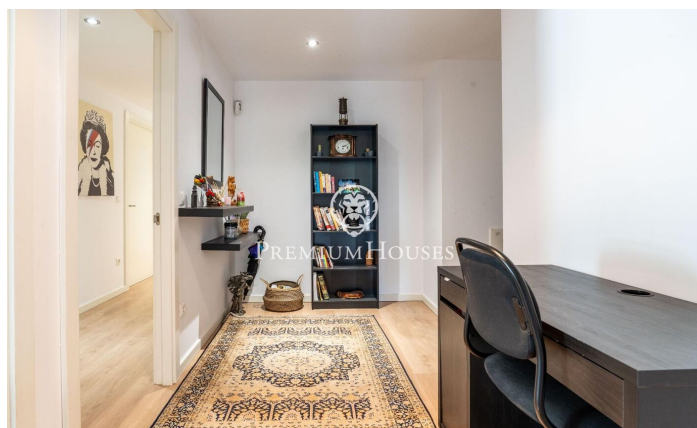

Pour plus d'informations ou pour planifier un rendez-vous

Tel: +34 93 809 72 40

sitges@premiumhouses.com

www.premiumhouses.es