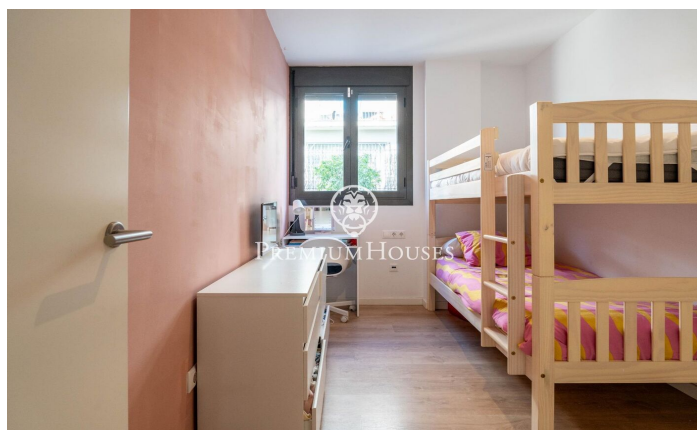

Pour plus d'informations ou pour planifier un rendez-vous

Tel: +34 93 809 72 40

sitges@premiumhouses.com

www.premiumhouses.es