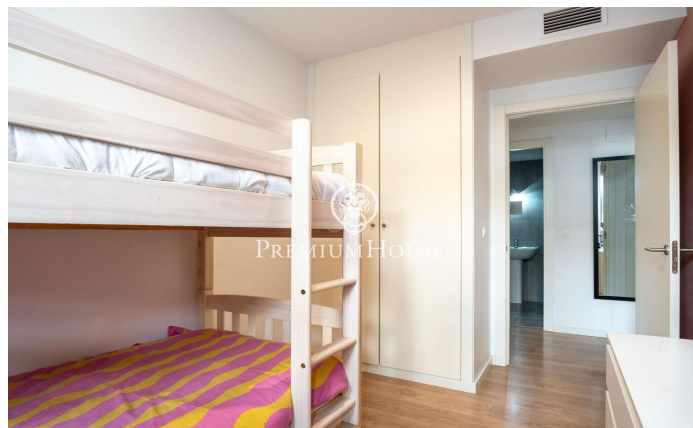

Pour plus d'informations ou pour planifier un rendez-vous

Tel: +34 93 809 72 40

sitges@premiumhouses.com

www.premiumhouses.es