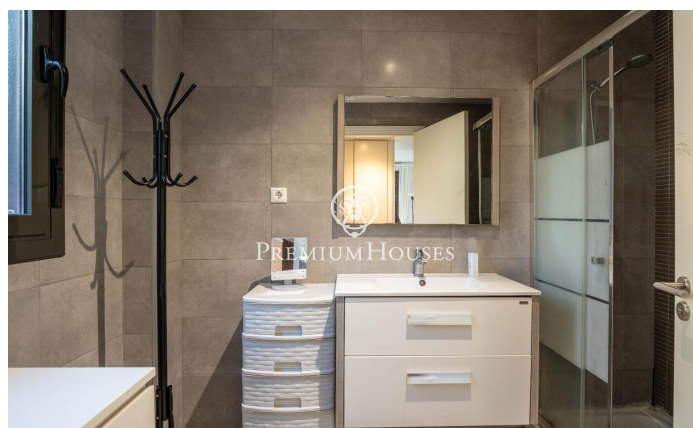

### La Plana / Sitges

Dans le quartier de La Plana à Sitges, nous trouvons ce rez-de-chaussée d'angle à vendre. L'appartement est de construction récente et est en très bon état. Il y a deux grands espaces extérieurs, un auquel nous accédons par le salon et un autre depuis la zone nuit. La zone jour se compose d'un salon-salle à manger avec accès au patio. Depuis cet espace, nous accédons à la cuisine, qui a également une sortie vers l'extérieur. La zone nuit se compose d'une chambre avec salle de bains privative et de trois chambres doubles. Les trois chambres disposent d'une salle de bain commune qui dessert également la zone jour. La zone communautaire dispose d'une piscine, de jardins et d'un ascenseur. La maison dispose d'une place de parking et d'un débarras.

**760.000 €**

120 m<sup>2</sup>  
4 Chambres  
2 Salles de bain  
Piscine  
CLIMATISATION  
Chauffage  
Arrière-cour  
Débarras  
Ascenseur  
Téléphone  
Parking  
Terrasse  
Balcon  
Placards intégrés