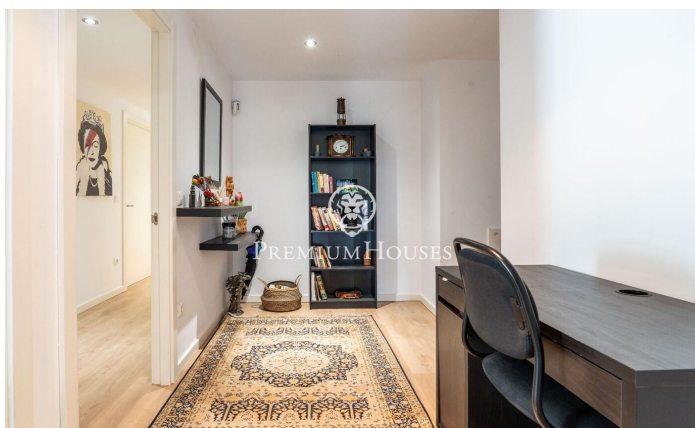

Pour plus d'informations ou pour planifier un rendez-vous

Tel: +34 93 809 72 40

sitges@premiumhouses.com

www.premiumhouses.es