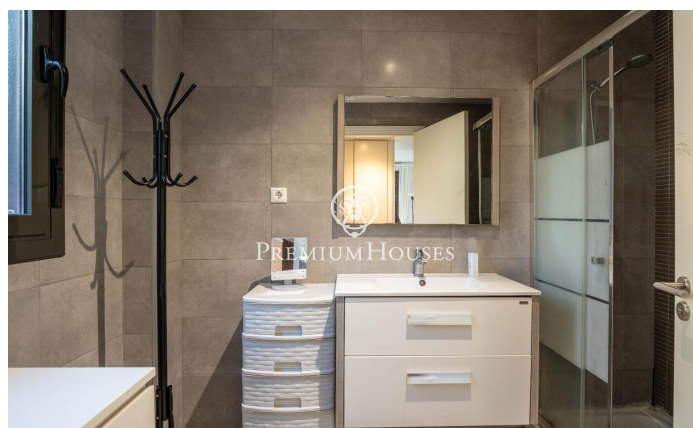

### La plana / Sitges

Dans le quartier de La Plana à Sitges, nous trouvons ce rez-de-chaussée d'angle à vendre. L'appartement est de construction récente et est en très bon état. Il y a deux grands espaces extérieurs, un auquel nous accédons par le salon et un autre depuis la zone nuit. La zone jour se compose d'un salon-salle à manger avec accès au patio. Depuis cet espace, nous accédons à la cuisine, qui a également une sortie vers l'extérieur. La zone nuit se compose d'une chambre avec salle de bains privative et de trois chambres doubles. Les trois chambres disposent d'une salle de bain commune qui dessert également la zone jour. La zone communautaire dispose d'une piscine, de jardins et d'un ascenseur. La maison dispose d'une place de parking et d'un débarras.

**760.000 €**

120 m<sup>2</sup>  
4 Chambres  
2 Salles de bain  
Piscine  
CLIMATISATION  
Chauffage  
Arrière-cour  
Débarras  
Ascenseur  
Téléphone  
Parking  
Terrasse  
Balcon  
Placards intégrés