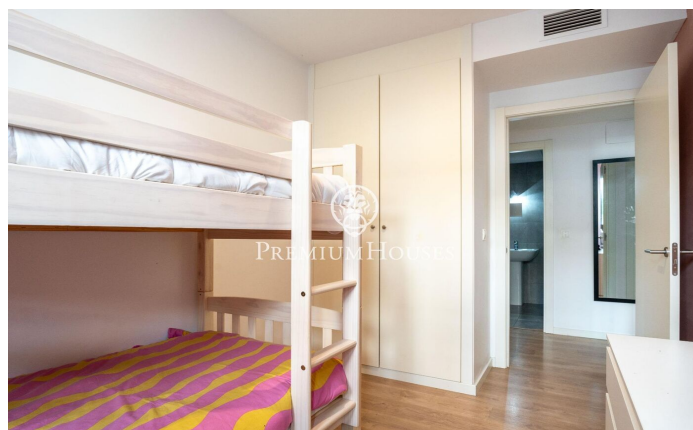

Pour plus d'informations ou pour planifier un rendez-vous

Tel: +34 93 809 72 40

sitges@premiumhouses.com

www.premiumhouses.es