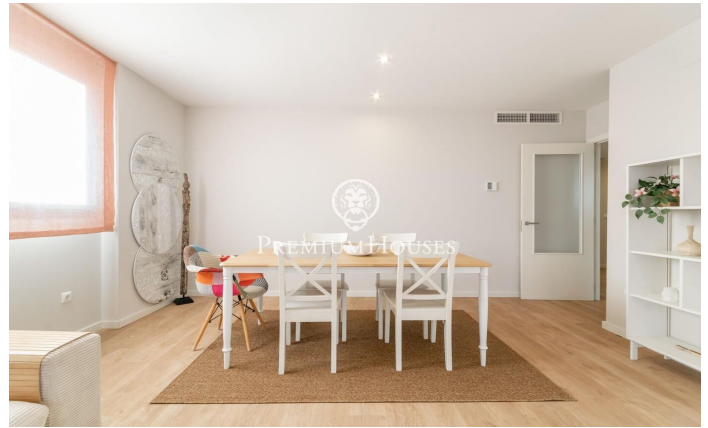

Penthouse à La Plana

Ref: PHS100948

La plana / Sitges

Dans le quartier de La Plana à Sitges nous trouvons ce penthouse. La maison dispose d'une vue dégagée et d'un solarium avec une cuisine extérieure. L'appartement est en bon état ainsi que l'immeuble qui est très récent. Cette propriété est située dans une communauté avec une piscine communautaire, un ascenseur et un parking. Au rez-de-chaussée se trouve la zone jour, qui se compose d'un salon-salle à manger et d'une cuisine-salle à manger entièrement équipée. Les deux chambres ont accès à la terrasse. La zone nuit est distribuée dans une chambre en suite avec dressing, 3 chambres simples avec placards intégrés et une salle de bain complète qui dessert tout l'étage. À l'étage supérieur se trouve le solarium avec une cuisine d'été extérieure où vous pourrez profiter d'une vue spectaculaire sur la mer. Le quartier La Plana de Sitges est un quartier résidentiel calme et proche des services essentiels. Tout cela sans renoncer à un emplacement proche du centre et de la plage.

1.450.000 €

170 m²
4 Chambres
2 Salles de bain
Piscine
CLIMATISATION
Chauffage
Vues à la mer
Ascenseur
Meublé
Parking
Terrasse
Placards intégrés

Pour plus d'informations ou pour planifier un rendez-vous