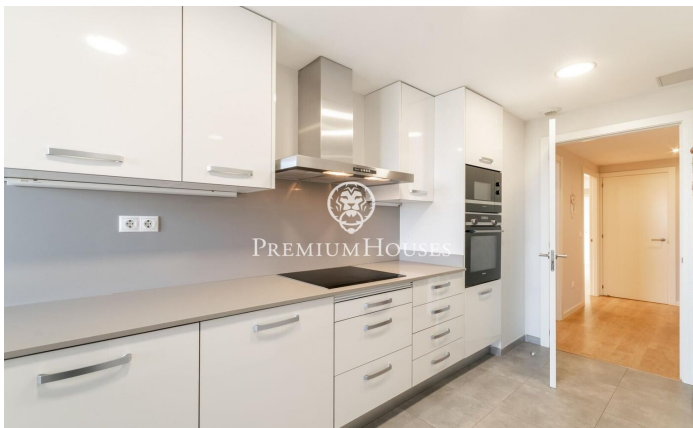

Penthouse à La Plana

Ref: PHS100948

La plana / Sitges

Dans le quartier de La Plana à Sitges nous trouvons ce penthouse. La maison dispose d'une vue dégagée et d'un solarium avec une cuisine extérieure. L'appartement est en bon état ainsi que l'immeuble qui est très récent. Cette propriété est située dans une communauté avec une piscine communautaire, un ascenseur et un parking. Au rez-de-chaussée se trouve la zone jour, qui se compose d'un salon-salle à manger et d'une cuisine-salle à manger entièrement équipée. Les deux chambres ont accès à la terrasse. La zone nuit est distribuée dans une chambre en suite avec dressing, 3 chambres simples avec placards intégrés et une salle de bain complète qui dessert tout l'étage. À l'étage supérieur se trouve le solarium avec une cuisine d'été extérieure où vous pourrez profiter d'une vue spectaculaire sur la mer. Le quartier La Plana de Sitges est un quartier résidentiel calme et proche des services essentiels. Tout cela sans renoncer à un emplacement proche du centre et de la plage.

1.450.000 €

170 m²
4 Chambres
2 Salles de bain
Piscine
CLIMATISATION
Chauffage
Vues à la mer
Ascenseur
Meublé
Parking
Terrasse
Placards intégrés

Pour plus d'informations ou pour planifier un rendez-vous