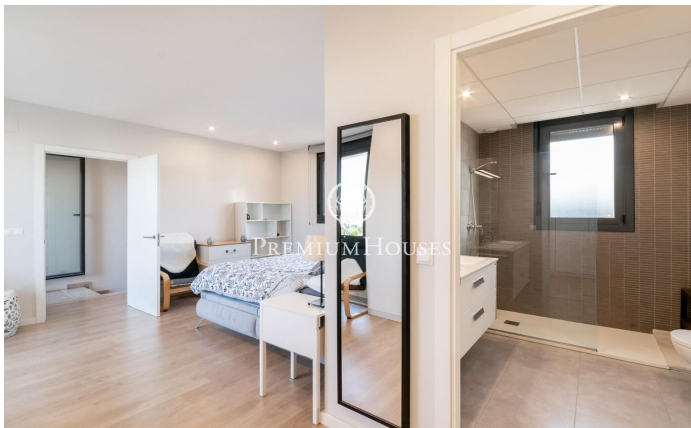

Penthouse à La Plana

Ref: PHS100948

La plana / Sitges

Dans le quartier de La Plana à Sitges nous trouvons ce penthouse. La maison dispose d'une vue dégagée et d'un solarium avec une cuisine extérieure. L'appartement est en bon état ainsi que l'immeuble qui est très récent. Cette propriété est située dans une communauté avec une piscine communautaire, un ascenseur et un parking. Au rez-de-chaussée se trouve la zone jour, qui se compose d'un salon-salle à manger et d'une cuisine-salle à manger entièrement équipée. Les deux chambres ont accès à la terrasse. La zone nuit est distribuée dans une chambre en suite avec dressing, 3 chambres simples avec placards intégrés et une salle de bain complète qui dessert tout l'étage. À l'étage supérieur se trouve le solarium avec une cuisine d'été extérieure où vous pourrez profiter d'une vue spectaculaire sur la mer. Le quartier La Plana de Sitges est un quartier résidentiel calme et proche des services essentiels. Tout cela sans renoncer à un emplacement proche du centre et de la plage.

1.450.000 €

170 m²
4 Chambres
2 Salles de bain
Piscine
CLIMATISATION
Chauffage
Vues à la mer
Ascenseur
Meublé
Parking
Terrasse
Placards intégrés

Pour plus d'informations ou pour planifier un rendez-vous