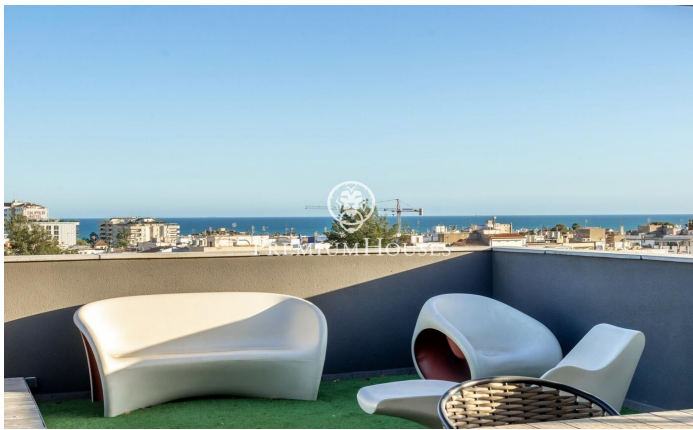

Penthouse à La Plana

Ref: PHS100948

La plana / Sitges

Dans le quartier de La Plana à Sitges nous trouvons ce penthouse. La maison dispose d'une vue dégagée et d'un solarium avec une cuisine extérieure. L'appartement est en bon état ainsi que l'immeuble qui est très récent. Cette propriété est située dans une communauté avec une piscine communautaire, un ascenseur et un parking. Au rez-de-chaussée se trouve la zone jour, qui se compose d'un salon-salle à manger et d'une cuisine-salle à manger entièrement équipée. Les deux chambres ont accès à la terrasse. La zone nuit est distribuée dans une chambre en suite avec dressing, 3 chambres simples avec placards intégrés et une salle de bain complète qui dessert tout l'étage. À l'étage supérieur se trouve le solarium avec une cuisine d'été extérieure où vous pourrez profiter d'une vue spectaculaire sur la mer. Le quartier La Plana de Sitges est un quartier résidentiel calme et proche des services essentiels. Tout cela sans renoncer à un emplacement proche du centre et de la plage.

1.450.000 €

170 m²
4 Chambres
2 Salles de bain
Piscine
CLIMATISATION
Chauffage
Vues à la mer
Ascenseur
Meublé
Parking
Terrasse
Placards intégrés

Pour plus d'informations ou pour planifier un rendez-vous