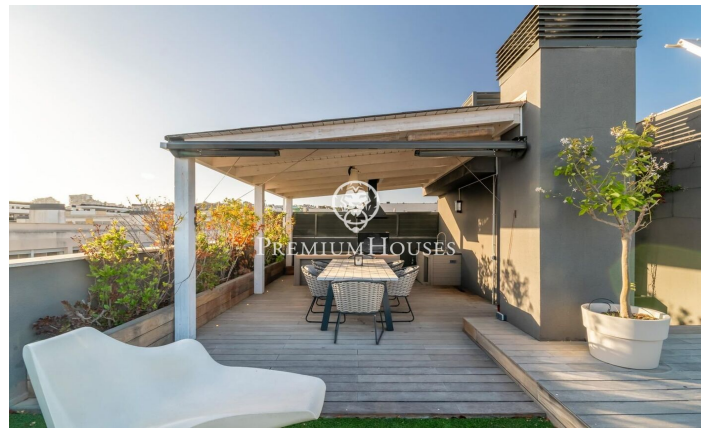

Penthouse à La Plana

Ref: PHS100948

La plana / Sitges

Dans le quartier de La Plana à Sitges nous trouvons ce penthouse. La maison dispose d'une vue dégagée et d'un solarium avec une cuisine extérieure. L'appartement est en bon état ainsi que l'immeuble qui est très récent. Cette propriété est située dans une communauté avec une piscine communautaire, un ascenseur et un parking. Au rez-de-chaussée se trouve la zone jour, qui se compose d'un salon-salle à manger et d'une cuisine-salle à manger entièrement équipée. Les deux chambres ont accès à la terrasse. La zone nuit est distribuée dans une chambre en suite avec dressing, 3 chambres simples avec placards intégrés et une salle de bain complète qui dessert tout l'étage. À l'étage supérieur se trouve le solarium avec une cuisine d'été extérieure où vous pourrez profiter d'une vue spectaculaire sur la mer. Le quartier La Plana de Sitges est un quartier résidentiel calme et proche des services essentiels. Tout cela sans renoncer à un emplacement proche du centre et de la plage.

1.450.000 €

170 m²
4 Chambres
2 Salles de bain
Piscine
CLIMATISATION
Chauffage
Vues à la mer
Ascenseur
Meublé
Parking
Terrasse
Placards intégrés

Pour plus d'informations ou pour planifier un rendez-vous