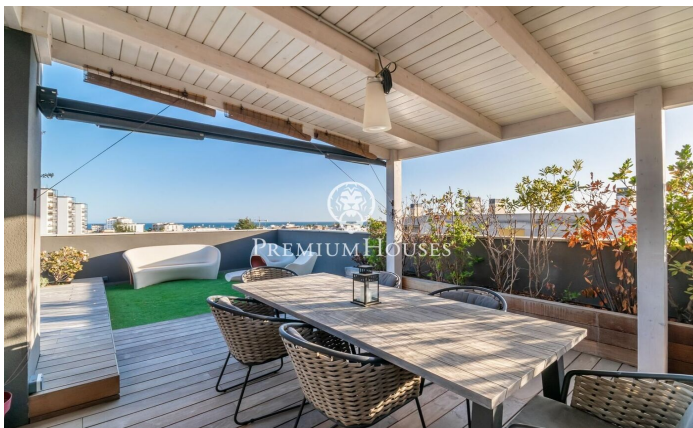

Penthouse à La Plana

Ref: PHS100948

La plana / Sitges

Dans le quartier de La Plana à Sitges nous trouvons ce penthouse. La maison dispose d'une vue dégagée et d'un solarium avec une cuisine extérieure. L'appartement est en bon état ainsi que l'immeuble qui est très récent. Cette propriété est située dans une communauté avec une piscine communautaire, un ascenseur et un parking. Au rez-de-chaussée se trouve la zone jour, qui se compose d'un salon-salle à manger et d'une cuisine-salle à manger entièrement équipée. Les deux chambres ont accès à la terrasse. La zone nuit est distribuée dans une chambre en suite avec dressing, 3 chambres simples avec placards intégrés et une salle de bain complète qui dessert tout l'étage. À l'étage supérieur se trouve le solarium avec une cuisine d'été extérieure où vous pourrez profiter d'une vue spectaculaire sur la mer. Le quartier La Plana de Sitges est un quartier résidentiel calme et proche des services essentiels. Tout cela sans renoncer à un emplacement proche du centre et de la plage.

1.450.000 €

170 m²
4 Chambres
2 Salles de bain
Piscine
CLIMATISATION
Chauffage
Vues à la mer
Ascenseur
Meublé
Parking
Terrasse
Placards intégrés

Pour plus d'informations ou pour planifier un rendez-vous