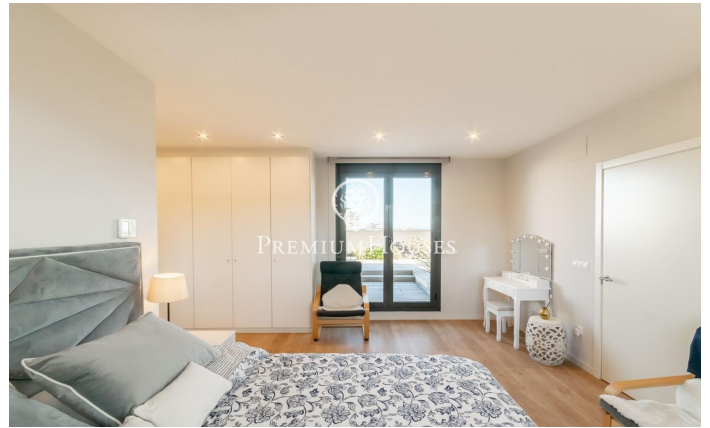

Penthouse à La Plana

Ref: PHS100948

La plana / Sitges

Dans le quartier de La Plana à Sitges nous trouvons ce penthouse. La maison dispose d'une vue dégagée et d'un solarium avec une cuisine extérieure. L'appartement est en bon état ainsi que l'immeuble qui est très récent. Cette propriété est située dans une communauté avec une piscine communautaire, un ascenseur et un parking. Au rez-de-chaussée se trouve la zone jour, qui se compose d'un salon-salle à manger et d'une cuisine-salle à manger entièrement équipée. Les deux chambres ont accès à la terrasse. La zone nuit est distribuée dans une chambre en suite avec dressing, 3 chambres simples avec placards intégrés et une salle de bain complète qui dessert tout l'étage. À l'étage supérieur se trouve le solarium avec une cuisine d'été extérieure où vous pourrez profiter d'une vue spectaculaire sur la mer. Le quartier La Plana de Sitges est un quartier résidentiel calme et proche des services essentiels. Tout cela sans renoncer à un emplacement proche du centre et de la plage.

1.450.000 €

170 m²
4 Chambres
2 Salles de bain
Piscine
CLIMATISATION
Chauffage
Vues à la mer
Ascenseur
Meublé
Parking
Terrasse
Placards intégrés

Pour plus d'informations ou pour planifier un rendez-vous