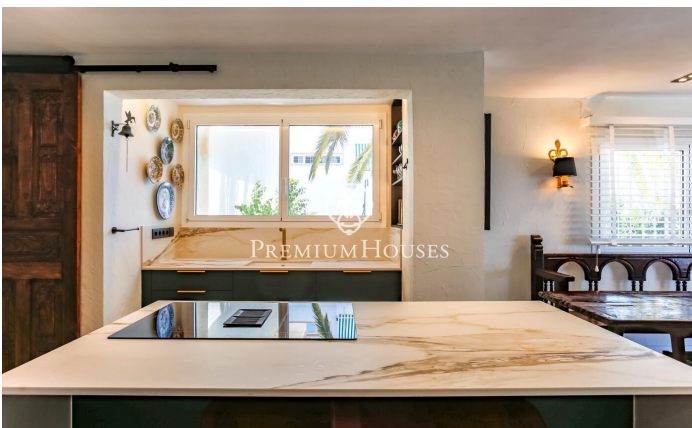

Rez-de-chaussée récemment rénové pour location temporaire Aiguadolç

Ref: PHS100957

Els Plans d'Aiguadolç / Sitges

LOCATION TEMPORAIRE*** Disponible à partir du 25 avril Impressionnant appartement en rez-de-chaussée, ayant bénéficié d'une rénovation intégrale de haute qualité et décoré dans un style rustique chic, disponible pour une location temporaire dans le quartier d'Aiguadolç, Sitges. Cet appartement est l'option parfaite pour ceux qui recherchent un séjour temporaire dans un logement exclusif, alliant confort, style et vues impressionnantes sur la mer. Distribution : - 3 Chambres : Deux chambres doubles et une chambre simple transformée en bureau, toutes avec placards intégrés. - 2 Salles de bains : Comprend une salle de bain complète qui sert également de toilettes d'invités, et une chambre principale en suite. - Salon-Salle à manger : Un espace lumineux et élégant qui s'ouvre sur un salon avec de grandes baies vitrées offrant des vues panoramiques sur la mer et la piscine communautaire. - Cuisine Moderne : Équipement haut de gamme avec îlot central, idéal pour profiter de moments culinaires. - Terrasse Privée : Parfaite pour se détendre tout en contemplant l'horizon marin. - Espaces Communs: la propriété a accès à une piscine et des jardins communautaires. Emplacement Imbattable Situé près du port d'Aiguadolç, cet appartement permet de profiter d...

2.500 €

84 m²
4 Chambres
2 Salles de bain
Piscine
CLIMATISATION
Chauffage
Vues à la mer
Meublé
Terrasse
Placards intégrés

Pour plus d'informations ou pour planifier un rendez-vous

Tel: +34 93 809 72 40

sitges@premiumhouses.com