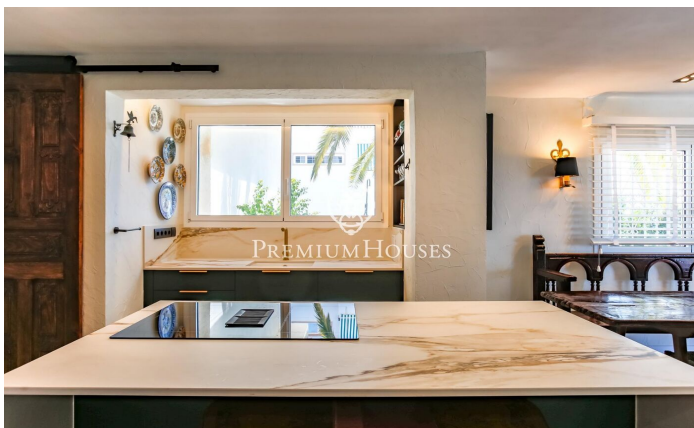

Rez-de-chaussée récemment rénové pour location temporaire Aiguadolç

Ref: PHS100957

Els Plans d'Aiguadolç / Sitges

LOCATION TEMPORAIRE*** Disponible à partir du 25 avril Impressionnant appartement en rez-de-chaussée, ayant bénéficié d'une rénovation intégrale de haute qualité et décoré dans un style rustique chic, disponible pour une location temporaire dans le quartier d'Aiguadolç, Sitges. Cet appartement est l'option parfaite pour ceux qui recherchent un séjour temporaire dans un logement exclusif, alliant confort, style et vues impressionnantes sur la mer. Distribution : - 3 Chambres : Deux chambres doubles et une chambre simple transformée en bureau, toutes avec placards intégrés. - 2 Salles de bains : Comprend une salle de bain complète qui sert également de toilettes d'invités, et une chambre principale en suite. - Salon-Salle à manger : Un espace lumineux et élégant qui s'ouvre sur un salon avec de grandes baies vitrées offrant des vues panoramiques sur la mer et la piscine communautaire. - Cuisine Moderne : Équipement haut de gamme avec îlot central, idéal pour profiter de moments culinaires. - Terrasse Privée : Parfaite pour se détendre tout en contemplant l'horizon marin. - Espaces Communs: la propriété a accès à une piscine et des jardins communautaires. Emplacement Imbattable Situé près du port d'Aiguadolç, cet appartement permet de profiter d...

2.500 €

84 m²
4 Chambres
2 Salles de bain
Piscine
CLIMATISATION
Chauffage
Vues à la mer
Meublé
Terrasse
Placards intégrés

Pour plus d'informations ou pour planifier un rendez-vous

Tel: +34 93 809 72 40

sitges@premiumhouses.com