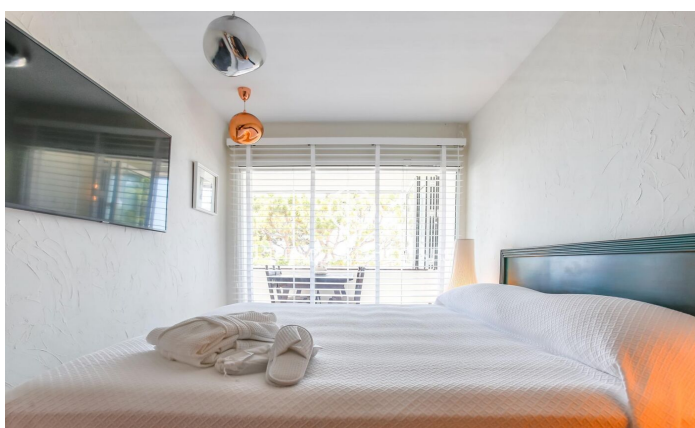

Rez-de-chaussée récemment rénové pour location temporaire Aiguadolç

Ref: PHS100957

Els Plans d'Aiguadolç / Sitges

LOCATION TEMPORAIRE*** Disponible à partir du 25 avril Impressionnant appartement en rez-de-chaussée, ayant bénéficié d'une rénovation intégrale de haute qualité et décoré dans un style rustique chic, disponible pour une location temporaire dans le quartier d'Aiguadolç, Sitges. Cet appartement est l'option parfaite pour ceux qui recherchent un séjour temporaire dans un logement exclusif, alliant confort, style et vues impressionnantes sur la mer. Distribution : - 3 Chambres : Deux chambres doubles et une chambre simple transformée en bureau, toutes avec placards intégrés. - 2 Salles de bains : Comprend une salle de bain complète qui sert également de toilettes d'invités, et une chambre principale en suite. - Salon-Salle à manger : Un espace lumineux et élégant qui s'ouvre sur un salon avec de grandes baies vitrées offrant des vues panoramiques sur la mer et la piscine communautaire. - Cuisine Moderne : Équipement haut de gamme avec îlot central, idéal pour profiter de moments culinaires. - Terrasse Privée : Parfaite pour se détendre tout en contemplant l'horizon marin. - Espaces Communs: la propriété a accès à une piscine et des jardins communautaires. Emplacement Imbattable Situé près du port d'Aiguadolç, cet appartement permet de profiter d...

2.500 €

84 m²
4 Chambres
2 Salles de bain
Piscine
CLIMATISATION
Chauffage
Vues à la mer
Meublé
Terrasse
Placards intégrés

Pour plus d'informations ou pour planifier un rendez-vous

Tel: +34 93 809 72 40

sitges@premiumhouses.com