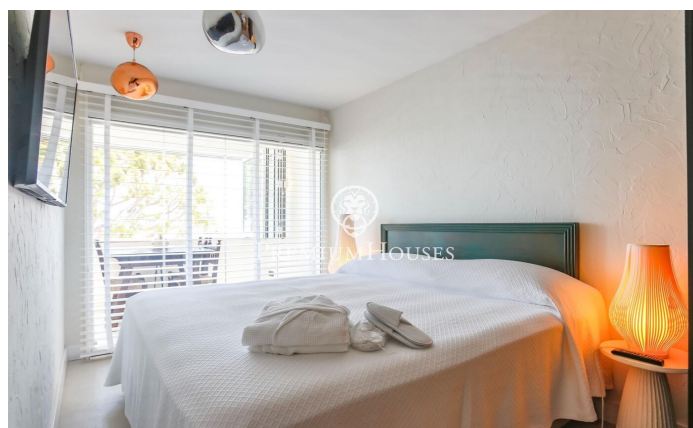

Rez-de-chaussée récemment rénové pour location temporaire Aiguadolç

Ref: PHS100957

Els Plans d'Aiguadolç / Sitges

LOCATION TEMPORAIRE*** Disponible à partir du 25 avril Impressionnant appartement en rez-de-chaussée, ayant bénéficié d'une rénovation intégrale de haute qualité et décoré dans un style rustique chic, disponible pour une location temporaire dans le quartier d'Aiguadolç, Sitges. Cet appartement est l'option parfaite pour ceux qui recherchent un séjour temporaire dans un logement exclusif, alliant confort, style et vues impressionnantes sur la mer. Distribution : - 3 Chambres : Deux chambres doubles et une chambre simple transformée en bureau, toutes avec placards intégrés. - 2 Salles de bains : Comprend une salle de bain complète qui sert également de toilettes d'invités, et une chambre principale en suite. - Salon-Salle à manger : Un espace lumineux et élégant qui s'ouvre sur un salon avec de grandes baies vitrées offrant des vues panoramiques sur la mer et la piscine communautaire. - Cuisine Moderne : Équipement haut de gamme avec îlot central, idéal pour profiter de moments culinaires. - Terrasse Privée : Parfaite pour se détendre tout en contemplant l'horizon marin. - Espaces Communs: la propriété a accès à une piscine et des jardins communautaires. Emplacement Imbattable Situé près du port d'Aiguadolç, cet appartement permet de profiter d...

2.500 €

84 m²
4 Chambres
2 Salles de bain
Piscine
CLIMATISATION
Chauffage
Vues à la mer
Meublé
Terrasse
Placards intégrés

Pour plus d'informations ou pour planifier un rendez-vous

Tel: +34 93 809 72 40

sitges@premiumhouses.com