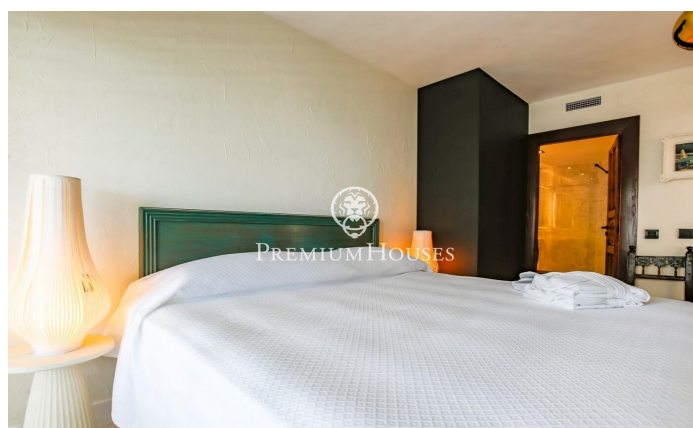

Rez-de-chaussée récemment rénové pour location temporaire Aiguadolç

Ref: PHS100957

Els Plans d'Aiguadolç / Sitges

LOCATION TEMPORAIRE*** Disponible à partir du 25 avril Impressionnant appartement en rez-de-chaussée, ayant bénéficié d'une rénovation intégrale de haute qualité et décoré dans un style rustique chic, disponible pour une location temporaire dans le quartier d'Aiguadolç, Sitges. Cet appartement est l'option parfaite pour ceux qui recherchent un séjour temporaire dans un logement exclusif, alliant confort, style et vues impressionnantes sur la mer. Distribution : - 3 Chambres : Deux chambres doubles et une chambre simple transformée en bureau, toutes avec placards intégrés. - 2 Salles de bains : Comprend une salle de bain complète qui sert également de toilettes d'invités, et une chambre principale en suite. - Salon-Salle à manger : Un espace lumineux et élégant qui s'ouvre sur un salon avec de grandes baies vitrées offrant des vues panoramiques sur la mer et la piscine communautaire. - Cuisine Moderne : Équipement haut de gamme avec îlot central, idéal pour profiter de moments culinaires. - Terrasse Privée : Parfaite pour se détendre tout en contemplant l'horizon marin. - Espaces Communs: la propriété a accès à une piscine et des jardins communautaires. Emplacement Imbattable Situé près du port d'Aiguadolç, cet appartement permet de profiter d...

2.500 €

84 m²
4 Chambres
2 Salles de bain
Piscine
CLIMATISATION
Chauffage
Vues à la mer
Meublé
Terrasse
Placards intégrés

Pour plus d'informations ou pour planifier un rendez-vous

Tel: +34 93 809 72 40

sitges@premiumhouses.com