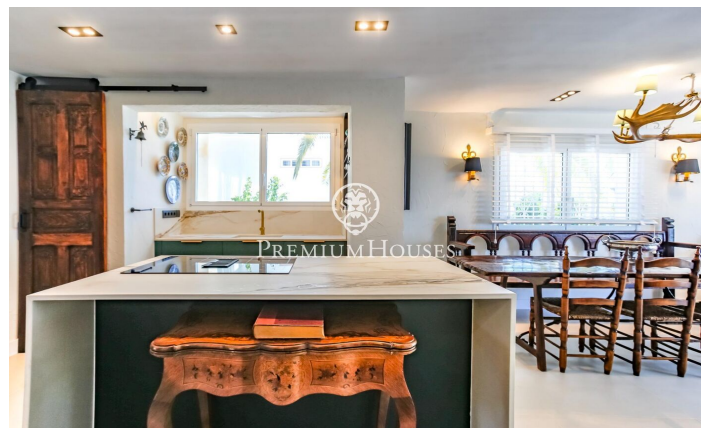

Rez-de-chaussée récemment rénové pour location temporaire Aiguadolç

Ref: PHS100957

Els Plans d'Aiguadolç / Sitges

LOCATION TEMPORAIRE*** Disponible à partir du 25 avril Impressionnant appartement en rez-de-chaussée, ayant bénéficié d'une rénovation intégrale de haute qualité et décoré dans un style rustique chic, disponible pour une location temporaire dans le quartier d'Aiguadolç, Sitges. Cet appartement est l'option parfaite pour ceux qui recherchent un séjour temporaire dans un logement exclusif, alliant confort, style et vues impressionnantes sur la mer. Distribution : - 3 Chambres : Deux chambres doubles et une chambre simple transformée en bureau, toutes avec placards intégrés. - 2 Salles de bains : Comprend une salle de bain complète qui sert également de toilettes d'invités, et une chambre principale en suite. - Salon-Salle à manger : Un espace lumineux et élégant qui s'ouvre sur un salon avec de grandes baies vitrées offrant des vues panoramiques sur la mer et la piscine communautaire. - Cuisine Moderne : Équipement haut de gamme avec îlot central, idéal pour profiter de moments culinaires. - Terrasse Privée : Parfaite pour se détendre tout en contemplant l'horizon marin. - Espaces Communs: la propriété a accès à une piscine et des jardins communautaires. Emplacement Imbattable Situé près du port d'Aiguadolç, cet appartement permet de profiter d...

2.500 €

84 m²
4 Chambres
2 Salles de bain
Piscine
CLIMATISATION
Chauffage
Vues à la mer
Meublé
Terrasse
Placards intégrés

Pour plus d'informations ou pour planifier un rendez-vous

Tel: +34 93 809 72 40

sitges@premiumhouses.com