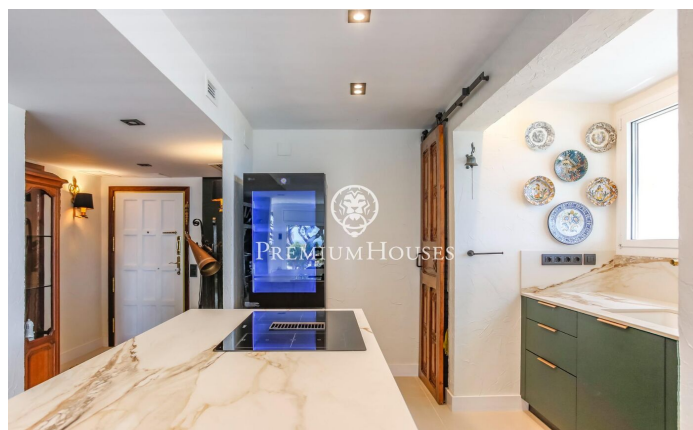

Rez-de-chaussée récemment rénové pour location temporaire Aiguadolç

Ref: PHS100957

Els Plans d'Aiguadolç / Sitges

LOCATION TEMPORAIRE*** Disponible à partir du 25 avril Impressionnant appartement en rez-de-chaussée, ayant bénéficié d'une rénovation intégrale de haute qualité et décoré dans un style rustique chic, disponible pour une location temporaire dans le quartier d'Aiguadolç, Sitges. Cet appartement est l'option parfaite pour ceux qui recherchent un séjour temporaire dans un logement exclusif, alliant confort, style et vues impressionnantes sur la mer. Distribution : - 3 Chambres : Deux chambres doubles et une chambre simple transformée en bureau, toutes avec placards intégrés. - 2 Salles de bains : Comprend une salle de bain complète qui sert également de toilettes d'invités, et une chambre principale en suite. - Salon-Salle à manger : Un espace lumineux et élégant qui s'ouvre sur un salon avec de grandes baies vitrées offrant des vues panoramiques sur la mer et la piscine communautaire. - Cuisine Moderne : Équipement haut de gamme avec îlot central, idéal pour profiter de moments culinaires. - Terrasse Privée : Parfaite pour se détendre tout en contemplant l'horizon marin. - Espaces Communs: la propriété a accès à une piscine et des jardins communautaires. Emplacement Imbattable Situé près du port d'Aiguadolç, cet appartement permet de profiter d...

2.500 €

84 m²
4 Chambres
2 Salles de bain
Piscine
CLIMATISATION
Chauffage
Vues à la mer
Meublé
Terrasse
Placards intégrés

Pour plus d'informations ou pour planifier un rendez-vous

Tel: +34 93 809 72 40

sitges@premiumhouses.com