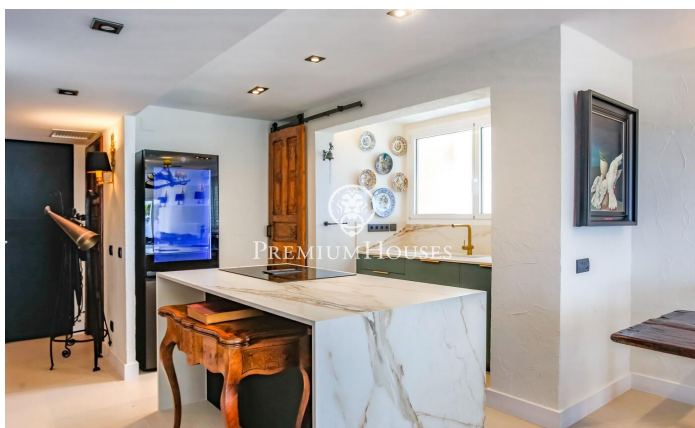

Pour plus d'informations ou pour planifier un rendez-vous

Tel: +34 93 809 72 40

sitges@premiumhouses.com

www.premiumhouses.es