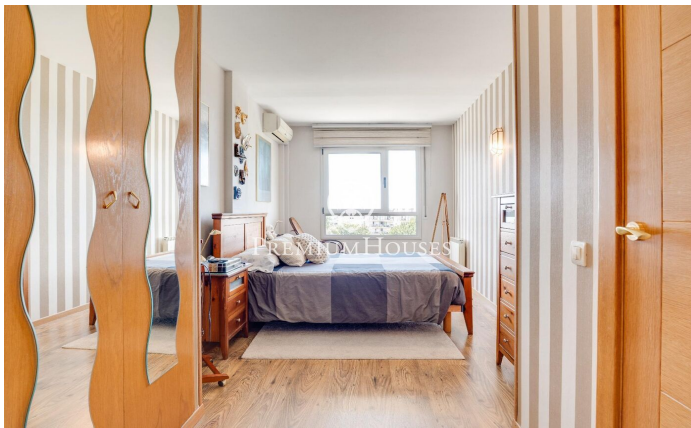

Rez-de-chaussée à Pins Vens avec vue mer

Ref: PHS100926

Els molins/hospital / Sitges

Dans le quartier Pins Vens de Sitges, est à vendre ce duplex au rez-de-chaussée avec vue sur mer. La propriété dispose d'un grand jardin. Au rez-de-chaussée se trouve la zone jour composée d'un salon-salle à manger avec un accès direct au jardin et d'une cuisine séparée avec buanderie. L'espace extérieur dispose d'une pergola. Le premier étage est composé d'un espace nuit avec 3 chambres doubles dont une de type suite et une salle de bain complète qui dessert l'étage. Depuis toutes les pièces, il y a une vue sur la mer. Le quartier Pins Vens de Sitges se caractérise par une grande tranquillité tout au long de l'année. Tout cela sans renoncer à un bon emplacement en termes de services.

595.000 €

128 m²
3 Chambres
2 Salles de bain
CLIMATISATION
Chauffage
Vues à la mer
Ascenseur
Balcon
Placards intégrés

Pour plus d'informations ou pour planifier un rendez-vous

Tel: +34 93 809 72 40

sitges@premiumhouses.com