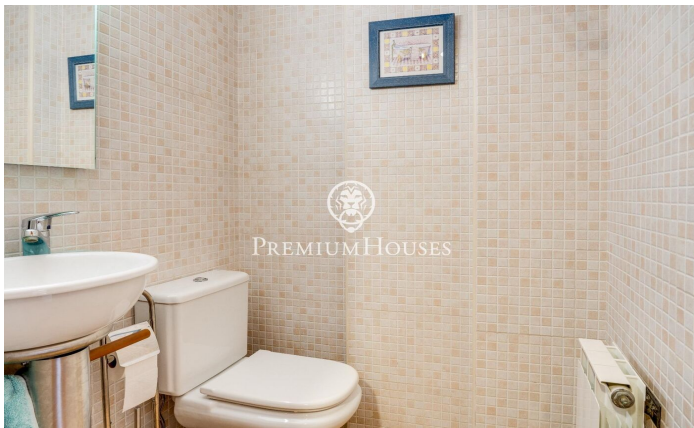

Rez-de-chaussée à Pins Vens avec vue mer

Ref: PHS100926

Els molins/hospital / Sitges

Dans le quartier Pins Vens de Sitges, est à vendre ce duplex au rez-de-chaussée avec vue sur mer. La propriété dispose d'un grand jardin. Au rez-de-chaussée se trouve la zone jour composée d'un salon-salle à manger avec un accès direct au jardin et d'une cuisine séparée avec buanderie. L'espace extérieur dispose d'une pergola. Le premier étage est composé d'un espace nuit avec 3 chambres doubles dont une de type suite et une salle de bain complète qui dessert l'étage. Depuis toutes les pièces, il y a une vue sur la mer. Le quartier Pins Vens de Sitges se caractérise par une grande tranquillité tout au long de l'année. Tout cela sans renoncer à un bon emplacement en termes de services.

595.000 €

128 m²
3 Chambres
2 Salles de bain
CLIMATISATION
Chauffage
Vues à la mer
Ascenseur
Balcon
Placards intégrés

Pour plus d'informations ou pour planifier un rendez-vous

Tel: +34 93 809 72 40

sitges@premiumhouses.com