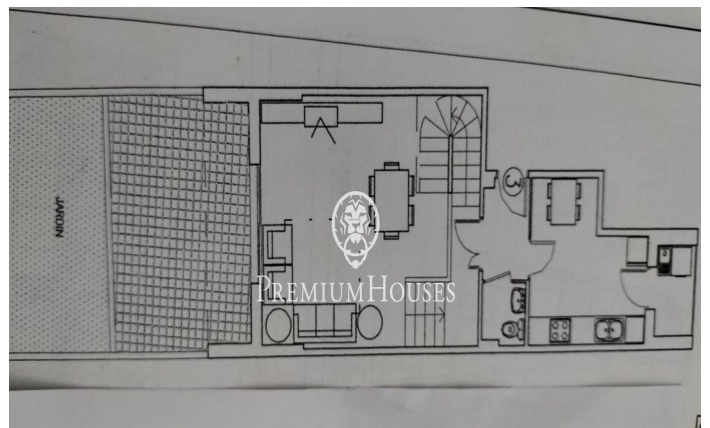

Pour plus d'informations ou pour planifier un rendez-vous

Tel: +34 93 809 72 40

sitges@premiumhouses.com

www.premiumhouses.es