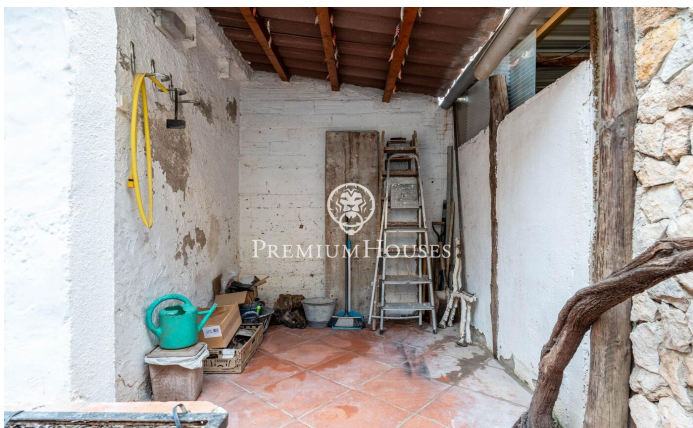

Pour plus d'informations ou pour planifier un rendez-vous

Tel: +34 93 809 72 40

sitges@premiumhouses.com

www.premiumhouses.es