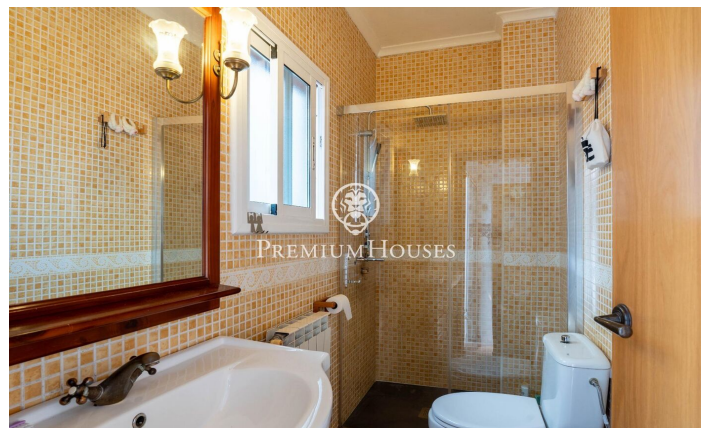

Rez-de-chaussée avec grande terrasse au centre ville

Ref: PHS101058

Centre / Sitges

Dans le quartier central de Sitges, nous avons ce rez-de-chaussée avec un grand patio. La maison a beaucoup de charme. L'appartement dispose d'un garage cabine pouvant accueillir une voiture. La propriété dispose d'un espace jour avec un salon-salle à manger avec cheminée et accès à une grande terrasse. Ensuite, nous avons une cuisine séparée et une salle de bain complète. La zone nuit se compose de deux chambres doubles et d'une simple. Depuis le patio, on accède à un garage cabine, une buanderie et des toilettes. Le quartier central de Sitges se caractérise par une vie intense tout au long de l'année. Il est situé à distance de marche de la plage et de tous les services essentiels.

450.000 €

100 m²
3 Chambres
1 Salle de bain
CLIMATISATION
Chauffage
Arrière-cour
Débarras
Téléphone
Cheminée
Parking
Terrasse

Pour plus d'informations ou pour planifier un rendez-vous

Tel: +34 93 809 72 40