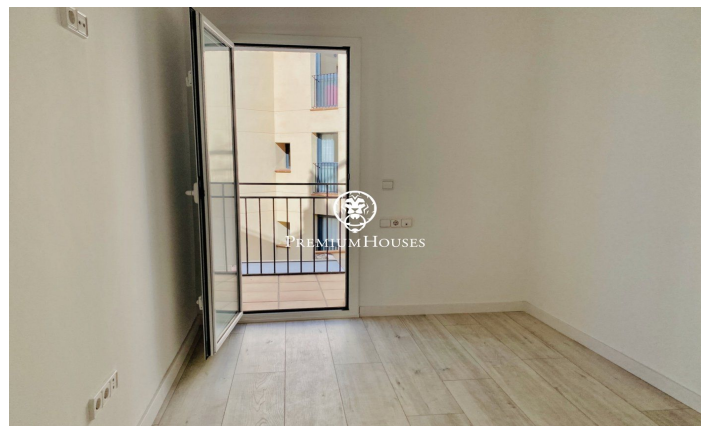

Pour plus d'informations ou pour planifier un rendez-vous

Tel: +34 93 809 72 40

sitges@premiumhouses.com

www.premiumhouses.es