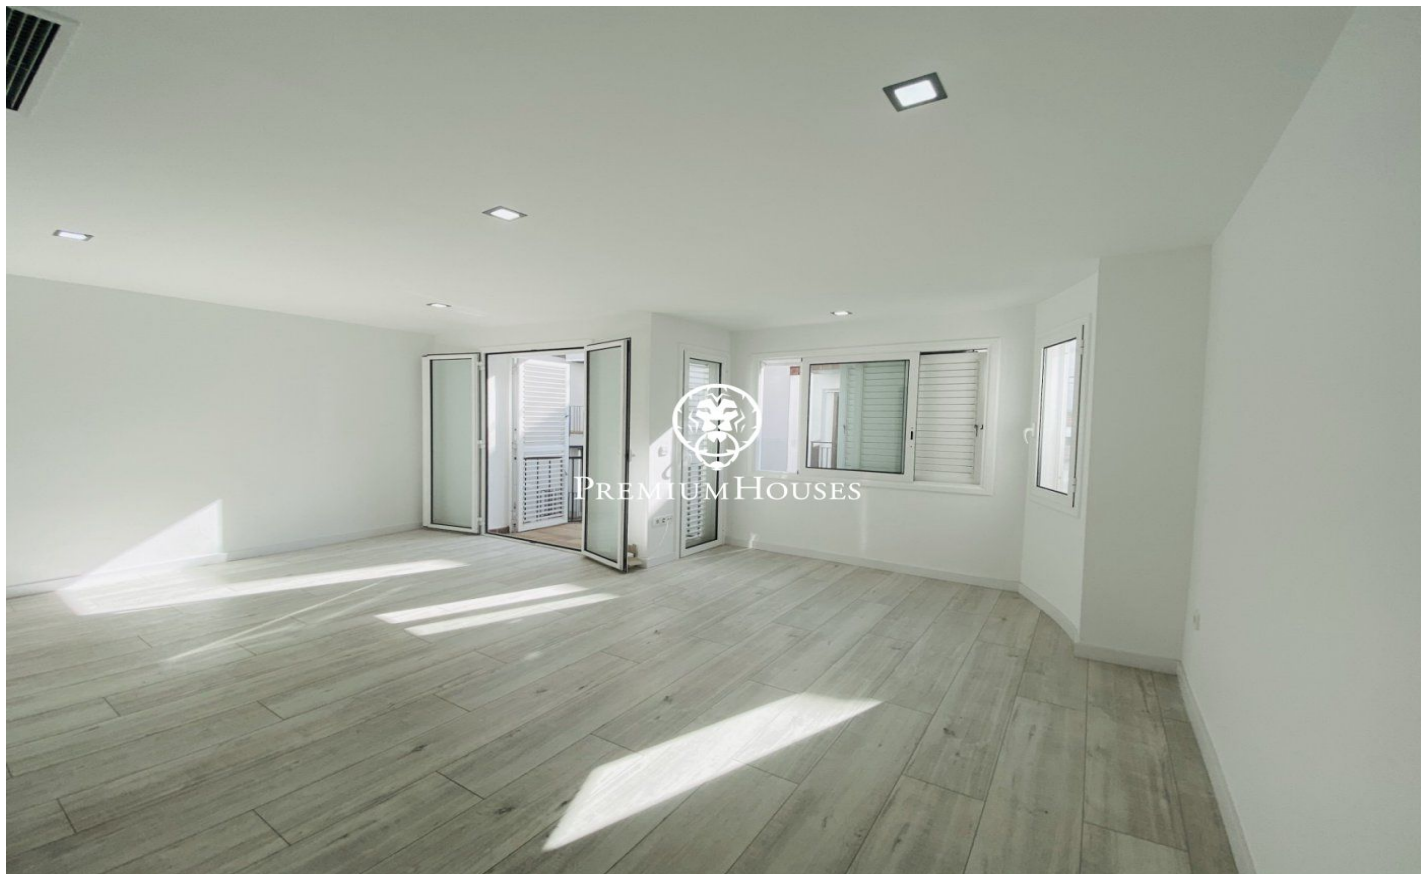

### Centre / Sitges

Appartement agréable et confortable dans le centre de Sitges, récemment rénové. Excellente situation, à côté de tous les commerces et services et à 250m de la plage. L'appartement dispose de 90m<sup>2</sup> distribués en une chambre double et deux chambres individuelles, dont une avec sortie sur un balcon avec galerie extérieure qui comprend une machine à laver, deux salles de bain complètes avec douche et une cuisine indépendante totalement réformée, neuve et équipée d'appareils électriques de grande qualité. Le salon est très agréable et lumineux grâce à son orientation sud et dispose d'une sortie sur un balcon avec vue sur la zone piétonne. Il dispose de plusieurs extras : système d'alarme, climatisation, chauffage, parquet, ascenseur, sèche-serviettes dans les salles de bain, douche antidérapante, porte blindée, éclairage LED basse consommation et menuiserie en aluminium avec Climalit.