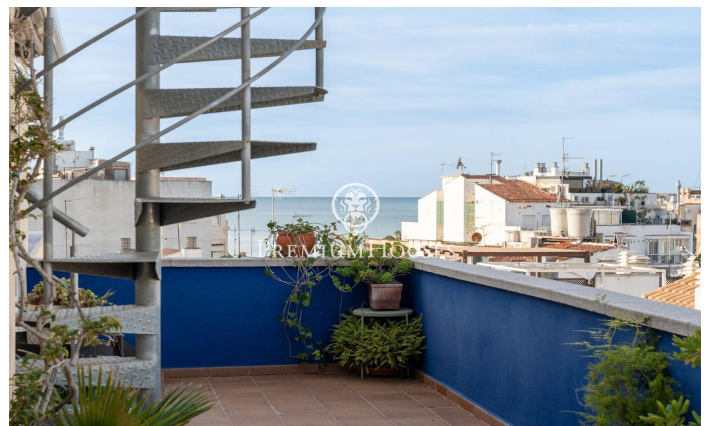

Pour plus d'informations ou pour planifier un rendez-vous

Tel: +34 93 809 72 40

sitges@premiumhouses.com

www.premiumhouses.es