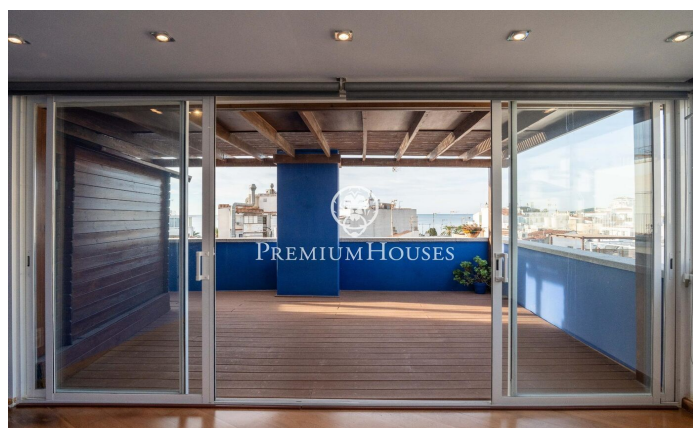

PREMIUMHOUSES
Excellence in Real Estate

Avda. Camí dels Capellans, 81
Local 3 Sitges
Tel: +34 93 809 72 40