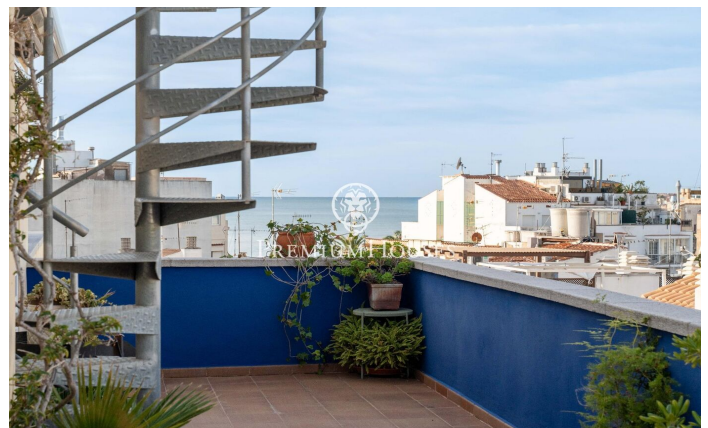

Pour plus d'informations ou pour planifier un rendez-vous

Tel: +34 93 809 72 40

sitges@premiumhouses.com

www.premiumhouses.es