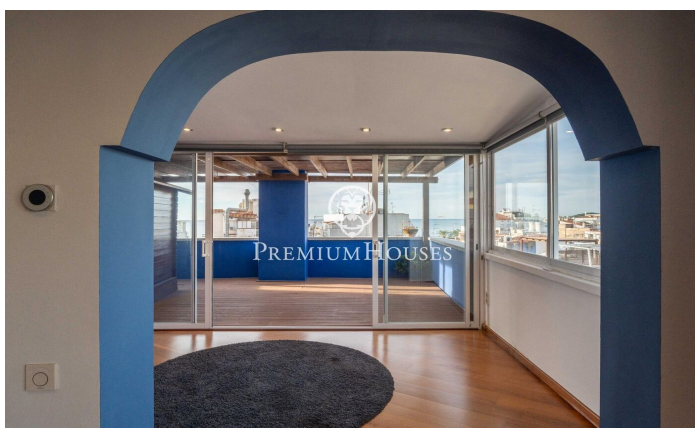

PREMIUMHOUSES
Excellence in Real Estate

Avda. Camí dels Capellans, 81
Local 3 Sitges
Tel: +34 93 809 72 40