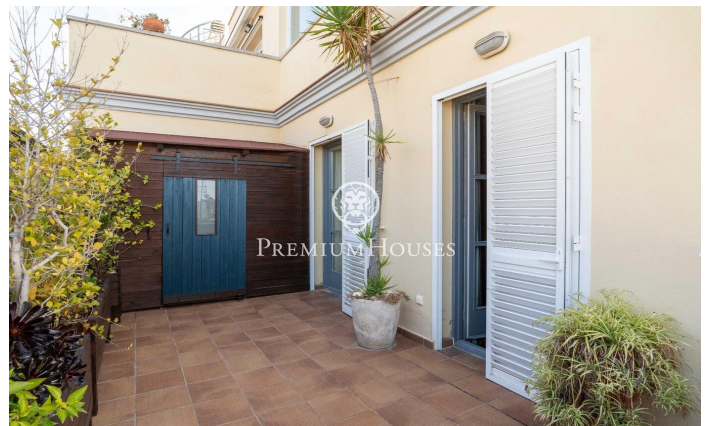

Pour plus d'informations ou pour planifier un rendez-vous

Tel: +34 93 809 72 40

sitges@premiumhouses.com

www.premiumhouses.es