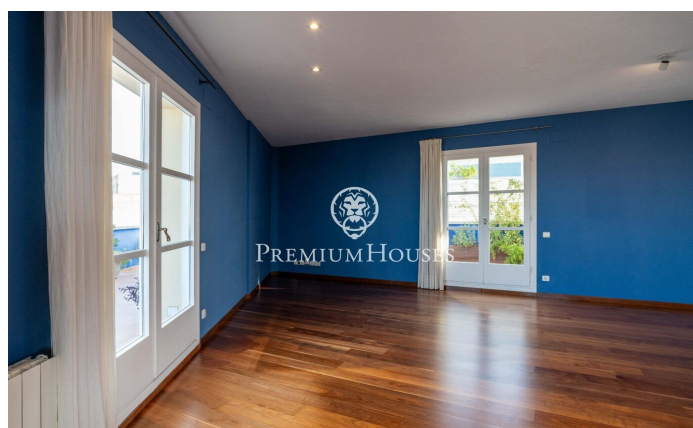

PREMIUMHOUSES
Excellence in Real Estate

Avda. Camí dels Capellans, 81
Local 3 Sitges
Tel: +34 93 809 72 40