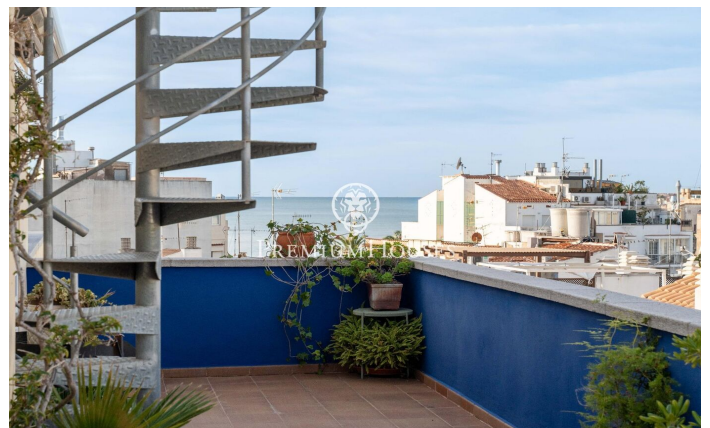

Pour plus d'informations ou pour planifier un rendez-vous

Tel: +34 93 809 72 40

sitges@premiumhouses.com

www.premiumhouses.es