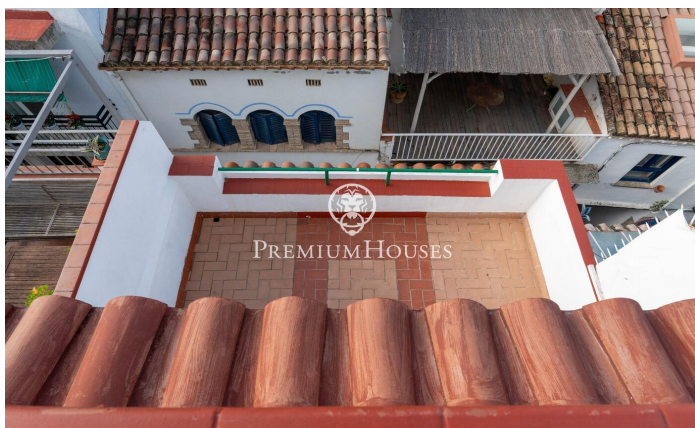

Pour plus d'informations ou pour planifier un rendez-vous

Tel: +34 93 809 72 40

sitges@premiumhouses.com

www.premiumhouses.es