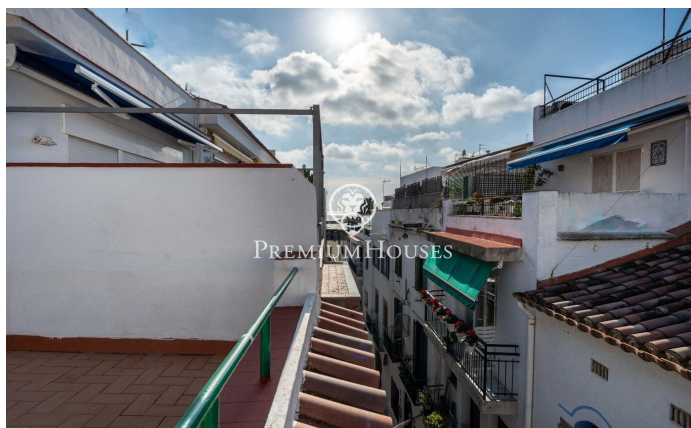

Pour plus d'informations ou pour planifier un rendez-vous

Tel: +34 93 809 72 40

sitges@premiumhouses.com

www.premiumhouses.es