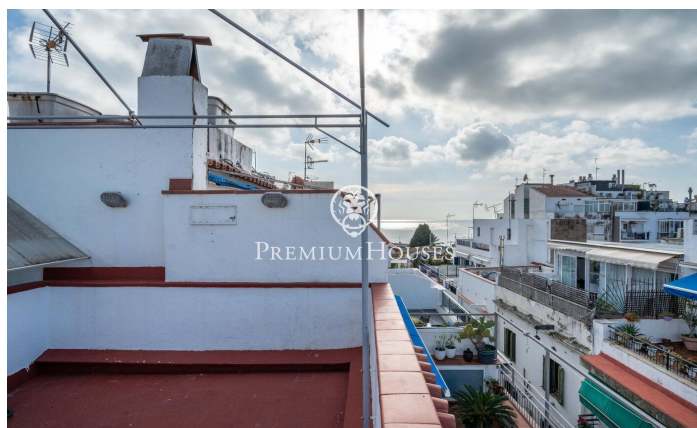

Pour plus d'informations ou pour planifier un rendez-vous

Tel: +34 93 809 72 40

sitges@premiumhouses.com

www.premiumhouses.es