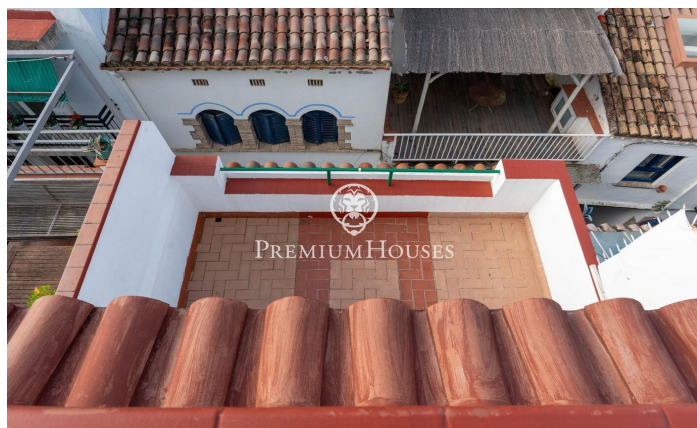

Pour plus d'informations ou pour planifier un rendez-vous

Tel: +34 93 809 72 40

sitges@premiumhouses.com

www.premiumhouses.es