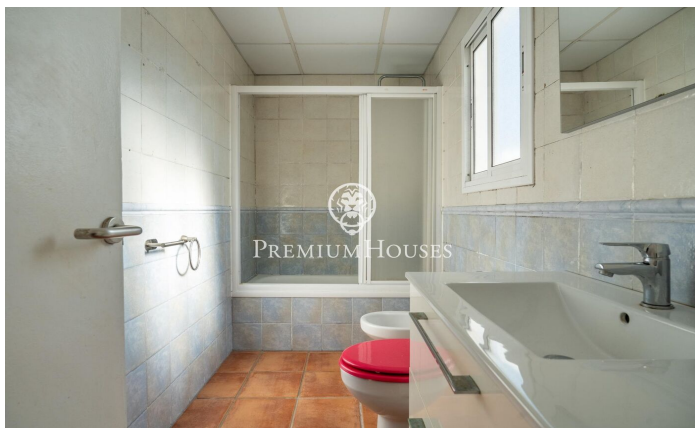

Pour plus d'informations ou pour planifier un rendez-vous

Tel: +34 93 809 72 40

sitges@premiumhouses.com

www.premiumhouses.es