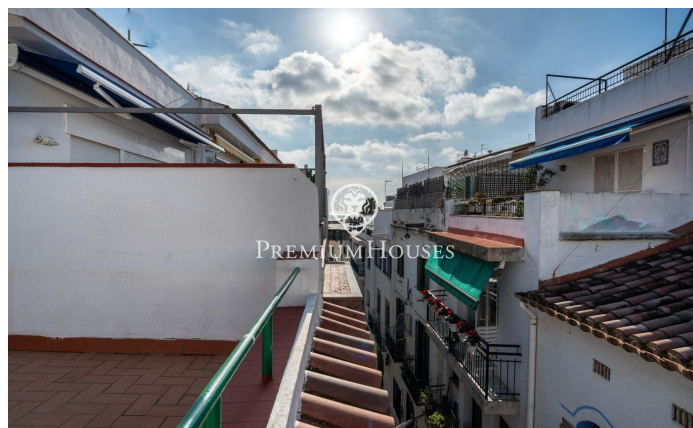

Pour plus d'informations ou pour planifier un rendez-vous

Tel: +34 93 809 72 40

sitges@premiumhouses.com

www.premiumhouses.es