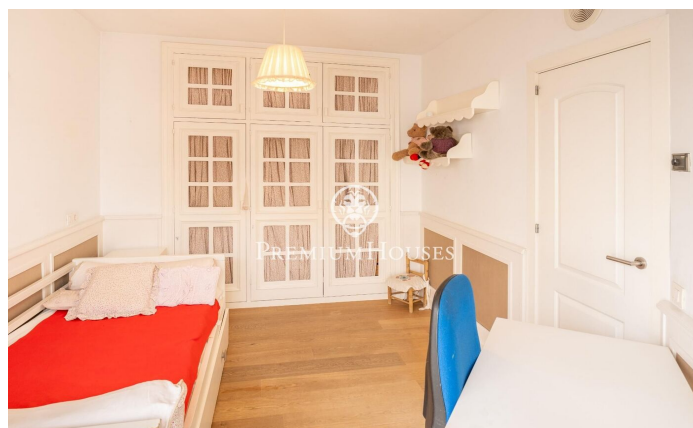

Pour plus d'informations ou pour planifier un rendez-vous

Tel: +34 93 809 72 40

sitges@premiumhouses.com

www.premiumhouses.es