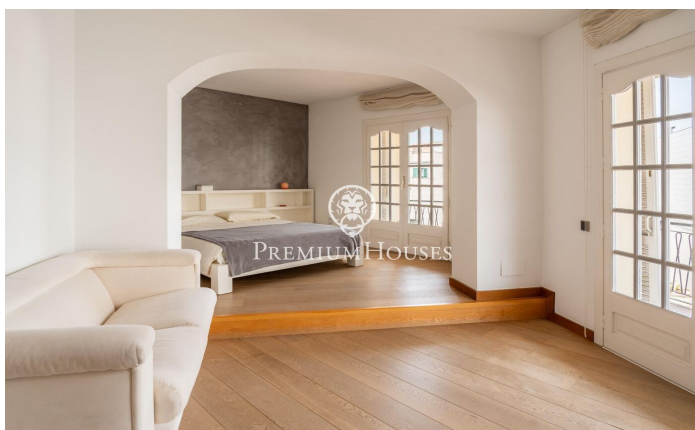

Pour plus d'informations ou pour planifier un rendez-vous

Tel: +34 93 809 72 40

sitges@premiumhouses.com

www.premiumhouses.es