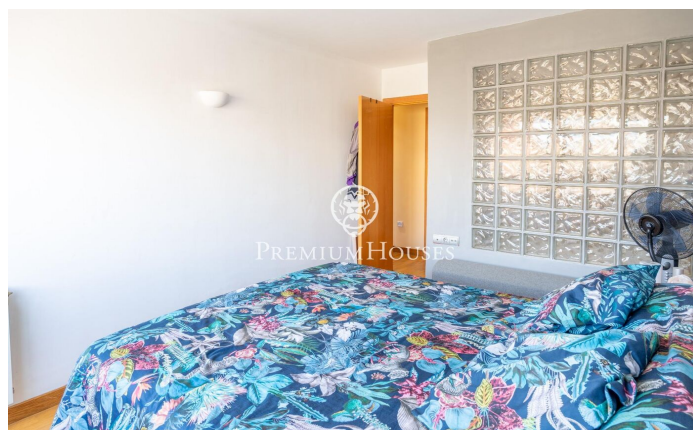

Appartement avec terrasse à vendre à Can Pei

Ref: PHS100863

Can Pei / Sitges

Dans le quartier de Can Pei, se trouve cet appartement avec terrasse très lumineux grâce à son orientation sud. La zone jour est composée d'un salon-salle à manger très lumineux avec accès à une terrasse avec vue dégagée. Depuis cette pièce, nous accédons à la cuisine ainsi qu'à la buanderie. La zone nuit est composée d'une suite parentale avec dressing, de deux chambres doubles avec placards intégrés ainsi qu'une salle de bain qui dessert les deux chambres. La maison est située dans le quartier Can Pei, un quartier calme avec accès aux services essentiels. De plus, il est situé à quelques minutes de l'Institut des Arts de Barcelone.

430.000 €

93 m²
3 Chambres
2 Salles de bain
Chauffage
Ascenseur
Téléphone
Parking
Terrasse
Placards intégrés

Pour plus d'informations ou pour planifier un rendez-vous

Tel: +34 93 809 72 40

sitges@premiumhouses.com