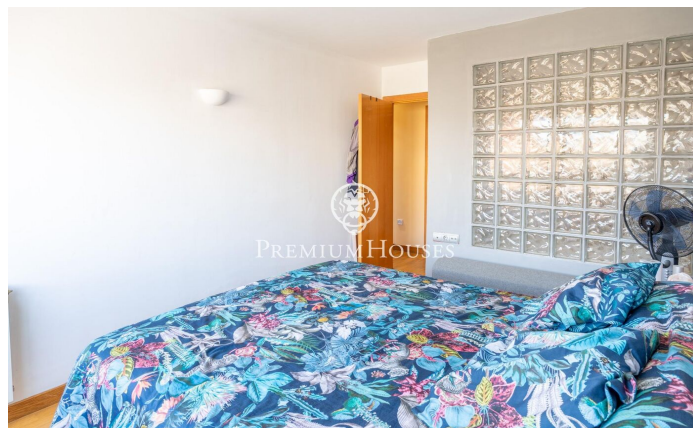

Appartement avec terrasse à vendre à Can Pei

Ref: PHS100863

Can Pei / Sitges

Dans le quartier de Can Pei, se trouve cet appartement avec terrasse très lumineux grâce à son orientation sud. La zone jour est composée d'un salon-salle à manger très lumineux avec accès à une terrasse avec vue dégagée. Depuis cette pièce, nous accédons à la cuisine ainsi qu'à la buanderie. La zone nuit est composée d'une suite parentale avec dressing, de deux chambres doubles avec placards intégrés ainsi qu'une salle de bain qui dessert les deux chambres. La maison est située dans le quartier Can Pei, un quartier calme avec accès aux services essentiels. De plus, il est situé à quelques minutes de l'Institut des Arts de Barcelone.

430.000 €

93 m²
3 Chambres
2 Salles de bain
Chauffage
Ascenseur
Téléphone
Parking
Terrasse
Placards intégrés

Pour plus d'informations ou pour planifier un rendez-vous

Tel: +34 93 809 72 40

sitges@premiumhouses.com