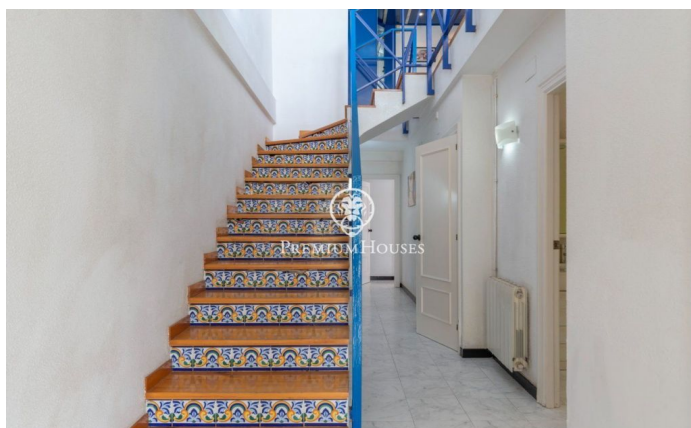

Pour plus d'informations ou pour planifier un rendez-vous

Tel: +34 93 809 72 40

sitges@premiumhouses.com

www.premiumhouses.es