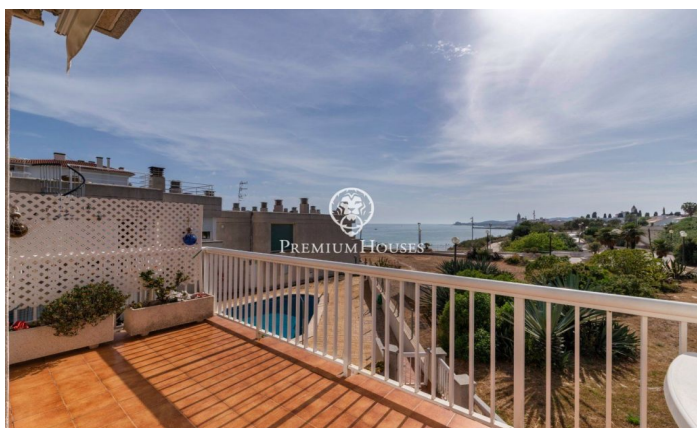

PREMIUMHOUSES
Excellence in Real Estate

Avda. Camí dels Capellans, 81
Local 3 Sitges
Tel: +34 93 809 72 40