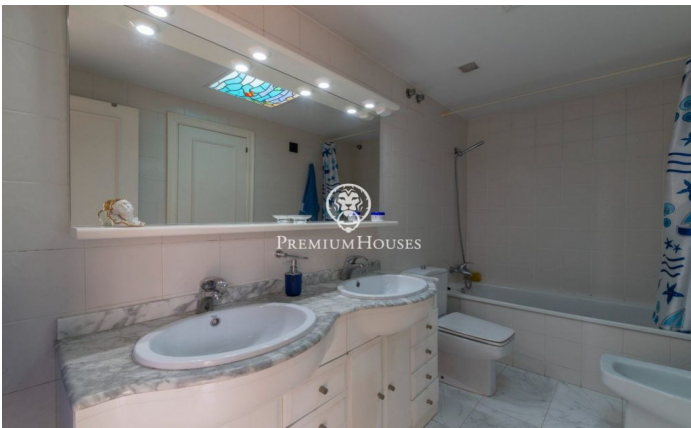

Maison jumelée en première ligne à vendre à Aiguadolç

Ref: PHS100597

Aiguadolç / Sitges

Cette maison de ville exclusive à vendre située sur la première ligne d'Aiguadolç est l'une des rares construites si près de la plage de Balmins avec vue sur tout Sitges. Face à la plage orientée sud-ouest. Maison spacieuse et lumineuse, car elle est entièrement extérieure, de 200m² construite et distribuée en 5 chambres doubles avec armoires encastrées. Elle dispose de 3 salles de bains au total et 2 des chambres sont en suite. Au niveau de l'entrée principale, il y a un petit hall relié par un petit couloir au salon principal et à la cuisine. D'un côté du hall, on trouve l'entrée de la première chambre double en suite, avec salle de bains complète. En regardant dans le grand salon-salle à manger, on trouve sur la gauche la cuisine indépendante, entièrement équipée et dotée d'une fenêtre ouverte sur le salon. Une fois dans le salon, on peut contempler les vues relaxantes sur la mer et l'horizon, depuis le canapé ou la terrasse face à la mer. À l'étage inférieur, on trouve la zone nuit avec un autre salon donnant accès à la terrasse et à la piscine commune, ainsi que les 4 chambres doubles, également extérieures et dotées de bureaux et d'armoires encastrées sur mesure. Parmi ces chambres, la plus grande est en suite et, en plus d'une ...

1.200.000 €

188 m²
5 Chambres
3 Salles de bain
Chauffage
Vues à la mer
Arrière-cour
Débaras
Meublé
Terrasse

Pour plus d'informations ou pour planifier un rendez-vous

Tel: +34 93 809 72 40

sitges@premiumhouses.com