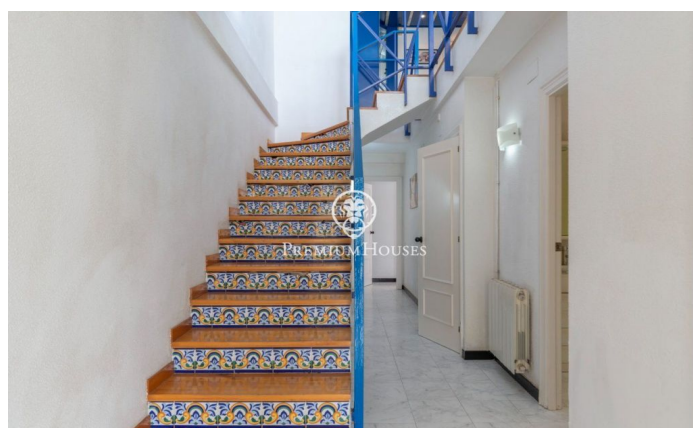

Pour plus d'informations ou pour planifier un rendez-vous

Tel: +34 93 809 72 40

sitges@premiumhouses.com

www.premiumhouses.es