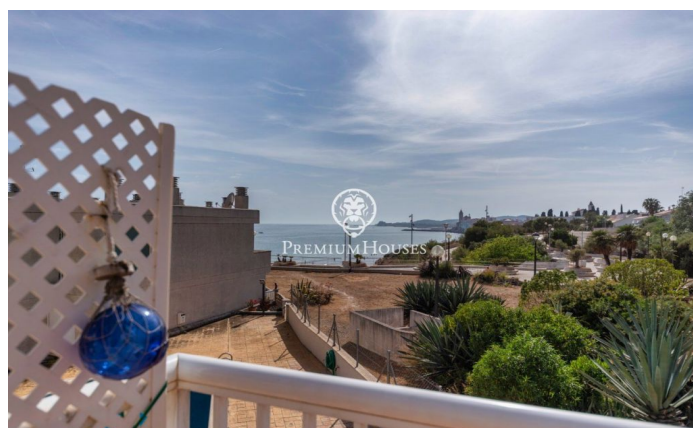

Pour plus d'informations ou pour planifier un rendez-vous

Tel: +34 93 809 72 40

sitges@premiumhouses.com

www.premiumhouses.es