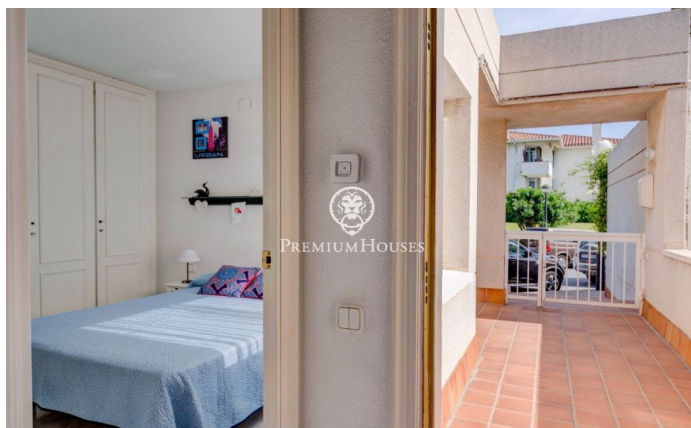

PREMIUMHOUSES
Excellence in Real Estate

Avda. Camí dels Capellans, 81
Local 3 Sitges
Tel: +34 93 809 72 40