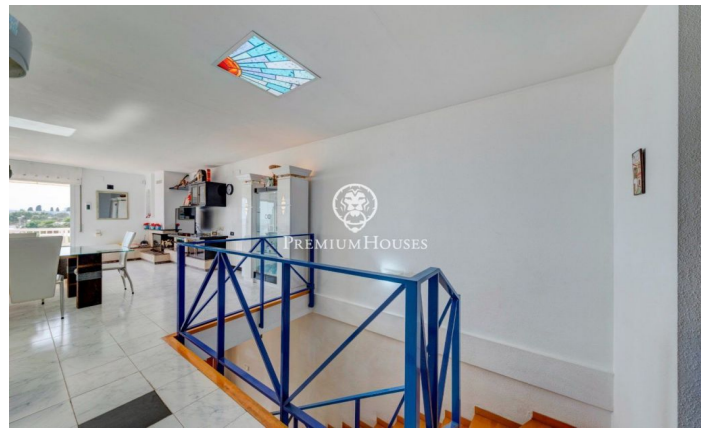

Maison jumelée en première ligne à vendre à Aiguadolç

Ref: PHS100597

Aiguadolç / Sitges

Cette maison de ville exclusive à vendre située sur la première ligne d'Aiguadolç est l'une des rares construites si près de la plage de Balmins avec vue sur tout Sitges. Face à la plage orientée sud-ouest. Maison spacieuse et lumineuse, car elle est entièrement extérieure, de 200m² construite et distribuée en 5 chambres doubles avec armoires encastrées. Elle dispose de 3 salles de bains au total et 2 des chambres sont en suite. Au niveau de l'entrée principale, il y a un petit hall relié par un petit couloir au salon principal et à la cuisine. D'un côté du hall, on trouve l'entrée de la première chambre double en suite, avec salle de bains complète. En regardant dans le grand salon-salle à manger, on trouve sur la gauche la cuisine indépendante, entièrement équipée et dotée d'une fenêtre ouverte sur le salon. Une fois dans le salon, on peut contempler les vues relaxantes sur la mer et l'horizon, depuis le canapé ou la terrasse face à la mer. À l'étage inférieur, on trouve la zone nuit avec un autre salon donnant accès à la terrasse et à la piscine commune, ainsi que les 4 chambres doubles, également extérieures et dotées de bureaux et d'armoires encastrées sur mesure. Parmi ces chambres, la plus grande est en suite et, en plus d'une ...

1.200.000 €

188 m²
5 Chambres
3 Salles de bain
Chauffage
Vues à la mer
Arrière-cour
Débaras
Meublé
Terrasse

Pour plus d'informations ou pour planifier un rendez-vous

Tel: +34 93 809 72 40

sitges@premiumhouses.com