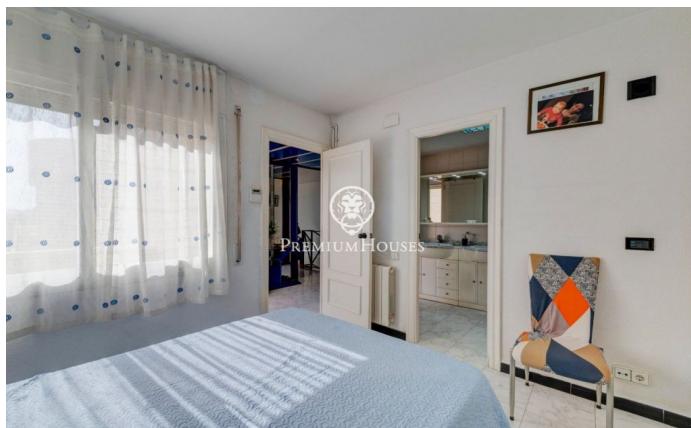

PREMIUMHOUSES
Excellence in Real Estate

Avda. Camí dels Capellans, 81
Local 3 Sitges
Tel: +34 93 809 72 40