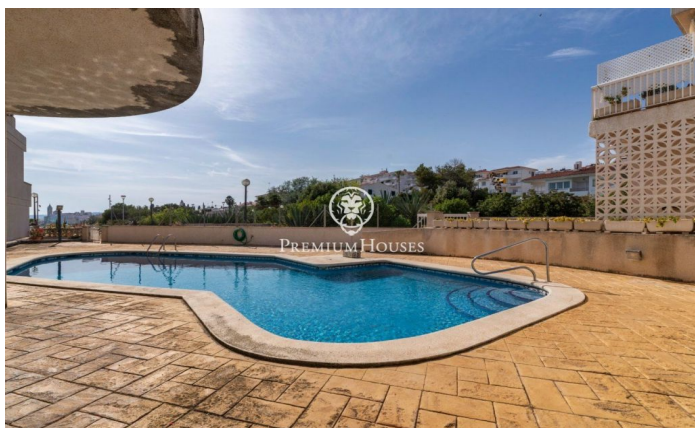

Pour plus d'informations ou pour planifier un rendez-vous

Tel: +34 93 809 72 40

sitges@premiumhouses.com

www.premiumhouses.es