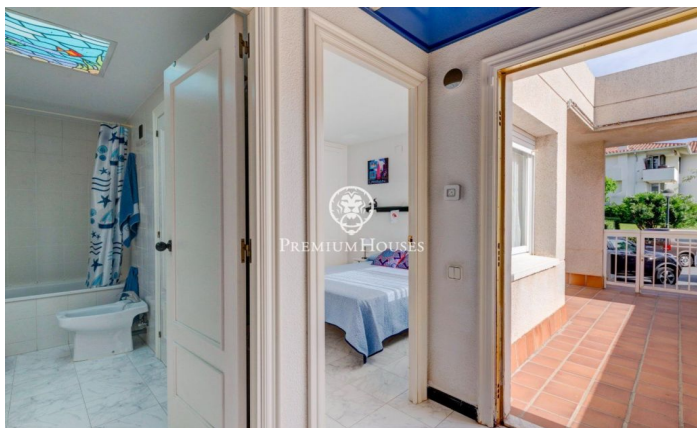

PREMIUMHOUSES
Excellence in Real Estate

Avda. Camí dels Capellans, 81
Local 3 Sitges
Tel: +34 93 809 72 40