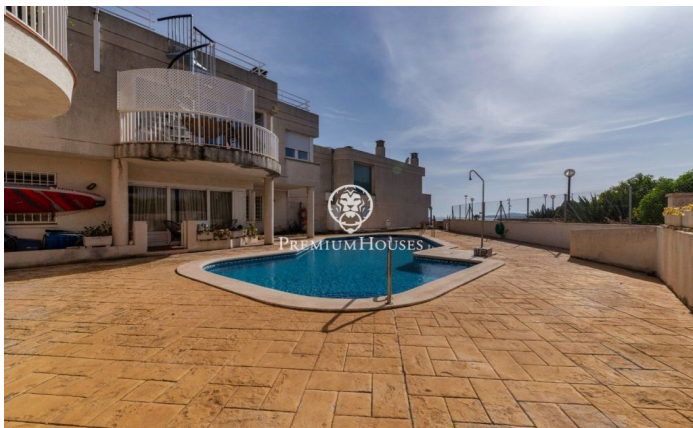

Maison jumelée en première ligne à vendre à Aiguadolç

Ref: PHS100597

Aiguadolç / Sitges

Cette maison de ville exclusive à vendre située sur la première ligne d'Aiguadolç est l'une des rares construites si près de la plage de Balmins avec vue sur tout Sitges. Face à la plage orientée sud-ouest. Maison spacieuse et lumineuse, car elle est entièrement extérieure, de 200m² construite et distribuée en 5 chambres doubles avec armoires encastrées. Elle dispose de 3 salles de bains au total et 2 des chambres sont en suite. Au niveau de l'entrée principale, il y a un petit hall relié par un petit couloir au salon principal et à la cuisine. D'un côté du hall, on trouve l'entrée de la première chambre double en suite, avec salle de bains complète. En regardant dans le grand salon-salle à manger, on trouve sur la gauche la cuisine indépendante, entièrement équipée et dotée d'une fenêtre ouverte sur le salon. Une fois dans le salon, on peut contempler les vues relaxantes sur la mer et l'horizon, depuis le canapé ou la terrasse face à la mer. À l'étage inférieur, on trouve la zone nuit avec un autre salon donnant accès à la terrasse et à la piscine commune, ainsi que les 4 chambres doubles, également extérieures et dotées de bureaux et d'armoires encastrées sur mesure. Parmi ces chambres, la plus grande est en suite et, en plus d'une ...

1.200.000 €

188 m²
5 Chambres
3 Salles de bain
Chauffage
Vues à la mer
Arrière-cour
Débaras
Meublé
Terrasse

Pour plus d'informations ou pour planifier un rendez-vous

Tel: +34 93 809 72 40

sitges@premiumhouses.com