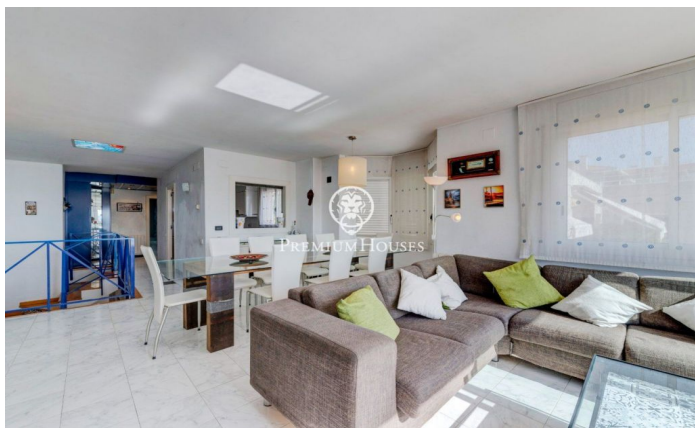

Maison jumelée en première ligne à vendre à Aiguadolç

Ref: PHS100597

Aiguadolç / Sitges

Cette maison de ville exclusive à vendre située sur la première ligne d'Aiguadolç est l'une des rares construites si près de la plage de Balmins avec vue sur tout Sitges. Face à la plage orientée sud-ouest. Maison spacieuse et lumineuse, car elle est entièrement extérieure, de 200m² construite et distribuée en 5 chambres doubles avec armoires encastrées. Elle dispose de 3 salles de bains au total et 2 des chambres sont en suite. Au niveau de l'entrée principale, il y a un petit hall relié par un petit couloir au salon principal et à la cuisine. D'un côté du hall, on trouve l'entrée de la première chambre double en suite, avec salle de bains complète. En regardant dans le grand salon-salle à manger, on trouve sur la gauche la cuisine indépendante, entièrement équipée et dotée d'une fenêtre ouverte sur le salon. Une fois dans le salon, on peut contempler les vues relaxantes sur la mer et l'horizon, depuis le canapé ou la terrasse face à la mer. À l'étage inférieur, on trouve la zone nuit avec un autre salon donnant accès à la terrasse et à la piscine commune, ainsi que les 4 chambres doubles, également extérieures et dotées de bureaux et d'armoires encastrées sur mesure. Parmi ces chambres, la plus grande est en suite et, en plus d'une ...

1.200.000 €

188 m²
5 Chambres
3 Salles de bain
Chauffage
Vues à la mer
Arrière-cour
Débaras
Meublé
Terrasse

Pour plus d'informations ou pour planifier un rendez-vous

Tel: +34 93 809 72 40

sitges@premiumhouses.com