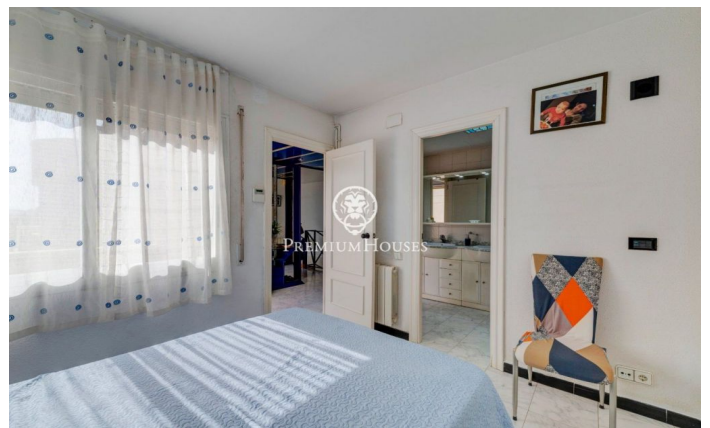

Maison jumelée en première ligne à vendre à Aiguadolç

Ref: PHS100597

Aiguadolç / Sitges

Cette maison de ville exclusive à vendre située sur la première ligne d'Aiguadolç est l'une des rares construites si près de la plage de Balmins avec vue sur tout Sitges. Face à la plage orientée sud-ouest. Maison spacieuse et lumineuse, car elle est entièrement extérieure, de 200m² construite et distribuée en 5 chambres doubles avec armoires encastrées. Elle dispose de 3 salles de bains au total et 2 des chambres sont en suite. Au niveau de l'entrée principale, il y a un petit hall relié par un petit couloir au salon principal et à la cuisine. D'un côté du hall, on trouve l'entrée de la première chambre double en suite, avec salle de bains complète. En regardant dans le grand salon-salle à manger, on trouve sur la gauche la cuisine indépendante, entièrement équipée et dotée d'une fenêtre ouverte sur le salon. Une fois dans le salon, on peut contempler les vues relaxantes sur la mer et l'horizon, depuis le canapé ou la terrasse face à la mer. À l'étage inférieur, on trouve la zone nuit avec un autre salon donnant accès à la terrasse et à la piscine commune, ainsi que les 4 chambres doubles, également extérieures et dotées de bureaux et d'armoires encastrées sur mesure. Parmi ces chambres, la plus grande est en suite et, en plus d'une ...

1.200.000 €

188 m²
5 Chambres
3 Salles de bain
Chauffage
Vues à la mer
Arrière-cour
Débaras
Meublé
Terrasse

Pour plus d'informations ou pour planifier un rendez-vous

Tel: +34 93 809 72 40

sitges@premiumhouses.com