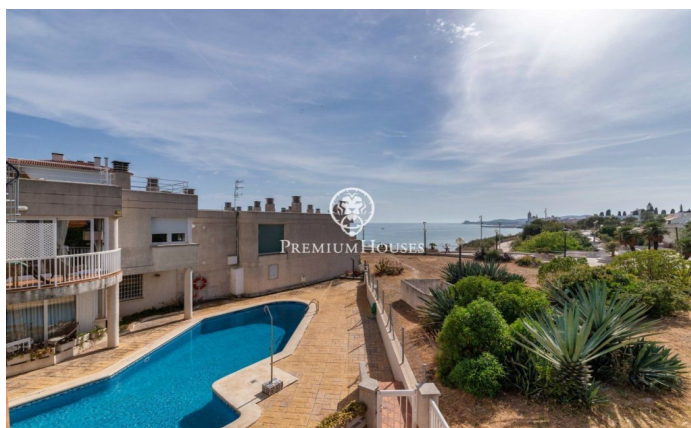

PREMIUMHOUSES
Excellence in Real Estate

Avda. Camí dels Capellans, 81
Local 3 Sitges
Tel: +34 93 809 72 40