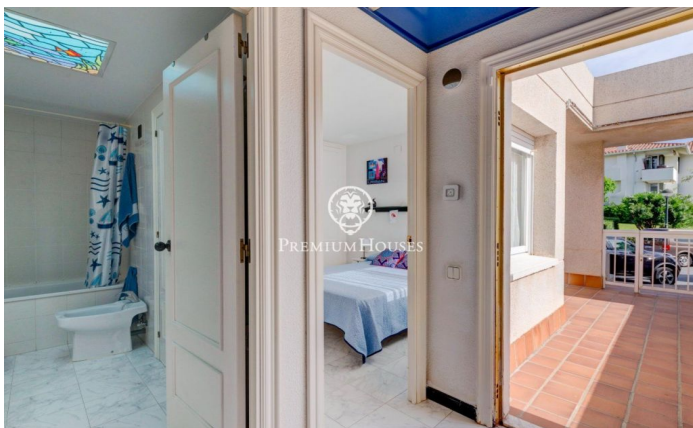

Maison jumelée en première ligne à vendre à Aiguadolç

Ref: PHS100597

Aiguadolç / Sitges

Cette maison de ville exclusive à vendre située sur la première ligne d'Aiguadolç est l'une des rares construites si près de la plage de Balmins avec vue sur tout Sitges. Face à la plage orientée sud-ouest. Maison spacieuse et lumineuse, car elle est entièrement extérieure, de 200m² construite et distribuée en 5 chambres doubles avec armoires encastrées. Elle dispose de 3 salles de bains au total et 2 des chambres sont en suite. Au niveau de l'entrée principale, il y a un petit hall relié par un petit couloir au salon principal et à la cuisine. D'un côté du hall, on trouve l'entrée de la première chambre double en suite, avec salle de bains complète. En regardant dans le grand salon-salle à manger, on trouve sur la gauche la cuisine indépendante, entièrement équipée et dotée d'une fenêtre ouverte sur le salon. Une fois dans le salon, on peut contempler les vues relaxantes sur la mer et l'horizon, depuis le canapé ou la terrasse face à la mer. À l'étage inférieur, on trouve la zone nuit avec un autre salon donnant accès à la terrasse et à la piscine commune, ainsi que les 4 chambres doubles, également extérieures et dotées de bureaux et d'armoires encastrées sur mesure. Parmi ces chambres, la plus grande est en suite et, en plus d'une ...

1.200.000 €

188 m²
5 Chambres
3 Salles de bain
Chauffage
Vues à la mer
Arrière-cour
Débaras
Meublé
Terrasse

Pour plus d'informations ou pour planifier un rendez-vous

Tel: +34 93 809 72 40

sitges@premiumhouses.com