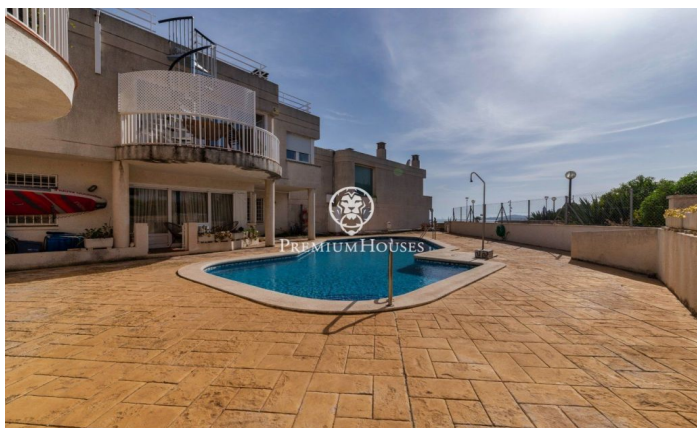

PREMIUMHOUSES
Excellence in Real Estate

Avda. Camí dels Capellans, 81
Local 3 Sitges
Tel: +34 93 809 72 40