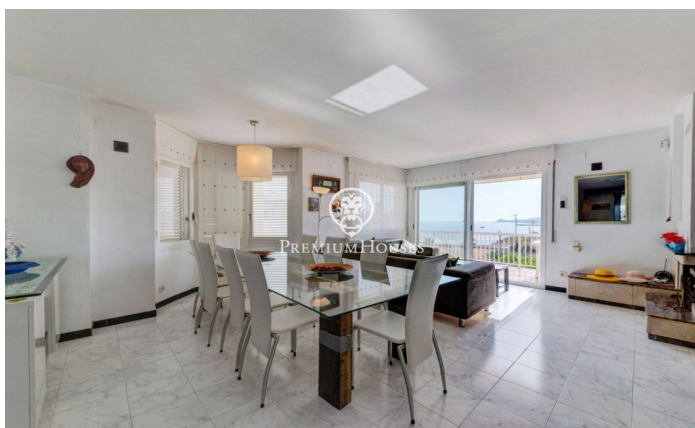

Maison jumelée en première ligne à vendre à Aiguadolç

Ref: PHS100597

Aiguadolç / Sitges

Cette maison de ville exclusive à vendre située sur la première ligne d'Aiguadolç est l'une des rares construites si près de la plage de Balmins avec vue sur tout Sitges. Face à la plage orientée sud-ouest. Maison spacieuse et lumineuse, car elle est entièrement extérieure, de 200m² construite et distribuée en 5 chambres doubles avec armoires encastrées. Elle dispose de 3 salles de bains au total et 2 des chambres sont en suite. Au niveau de l'entrée principale, il y a un petit hall relié par un petit couloir au salon principal et à la cuisine. D'un côté du hall, on trouve l'entrée de la première chambre double en suite, avec salle de bains complète. En regardant dans le grand salon-salle à manger, on trouve sur la gauche la cuisine indépendante, entièrement équipée et dotée d'une fenêtre ouverte sur le salon. Une fois dans le salon, on peut contempler les vues relaxantes sur la mer et l'horizon, depuis le canapé ou la terrasse face à la mer. À l'étage inférieur, on trouve la zone nuit avec un autre salon donnant accès à la terrasse et à la piscine commune, ainsi que les 4 chambres doubles, également extérieures et dotées de bureaux et d'armoires encastrées sur mesure. Parmi ces chambres, la plus grande est en suite et, en plus d'une ...

1.200.000 €

188 m²
5 Chambres
3 Salles de bain
Chauffage
Vues à la mer
Arrière-cour
Débaras
Meublé
Terrasse

Pour plus d'informations ou pour planifier un rendez-vous

Tel: +34 93 809 72 40

sitges@premiumhouses.com