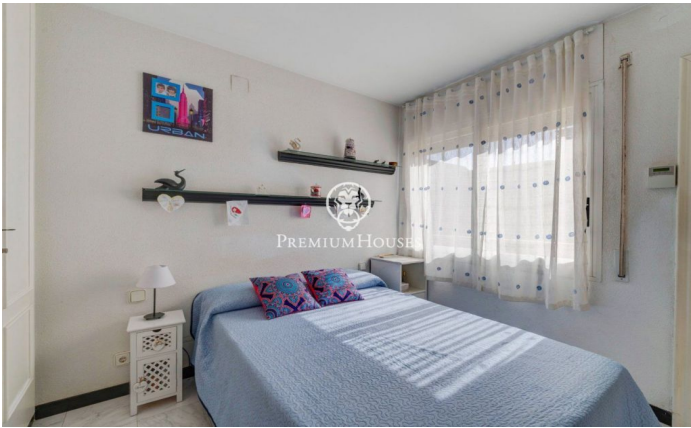

Maison jumelée en première ligne à vendre à Aiguadolç

Ref: PHS100597

Aiguadolç / Sitges

Cette maison de ville exclusive à vendre située sur la première ligne d'Aiguadolç est l'une des rares construites si près de la plage de Balmins avec vue sur tout Sitges. Face à la plage orientée sud-ouest. Maison spacieuse et lumineuse, car elle est entièrement extérieure, de 200m² construite et distribuée en 5 chambres doubles avec armoires encastrées. Elle dispose de 3 salles de bains au total et 2 des chambres sont en suite. Au niveau de l'entrée principale, il y a un petit hall relié par un petit couloir au salon principal et à la cuisine. D'un côté du hall, on trouve l'entrée de la première chambre double en suite, avec salle de bains complète. En regardant dans le grand salon-salle à manger, on trouve sur la gauche la cuisine indépendante, entièrement équipée et dotée d'une fenêtre ouverte sur le salon. Une fois dans le salon, on peut contempler les vues relaxantes sur la mer et l'horizon, depuis le canapé ou la terrasse face à la mer. À l'étage inférieur, on trouve la zone nuit avec un autre salon donnant accès à la terrasse et à la piscine commune, ainsi que les 4 chambres doubles, également extérieures et dotées de bureaux et d'armoires encastrées sur mesure. Parmi ces chambres, la plus grande est en suite et, en plus d'une ...

1.200.000 €

188 m²
5 Chambres
3 Salles de bain
Chauffage
Vues à la mer
Arrière-cour
Débaras
Meublé
Terrasse

Pour plus d'informations ou pour planifier un rendez-vous

Tel: +34 93 809 72 40

sitges@premiumhouses.com