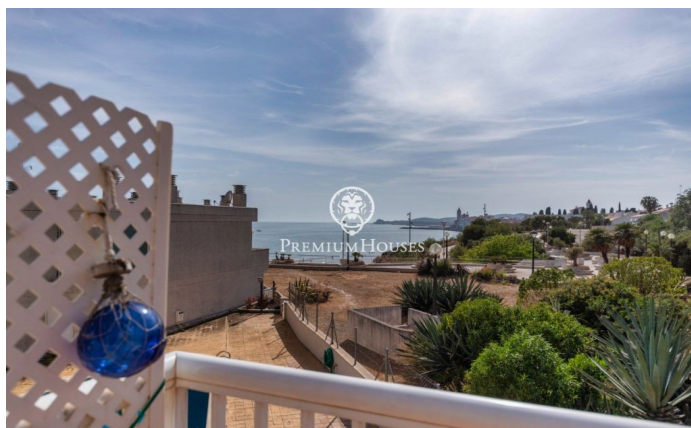

Pour plus d'informations ou pour planifier un rendez-vous

Tel: +34 93 809 72 40

sitges@premiumhouses.com

www.premiumhouses.es