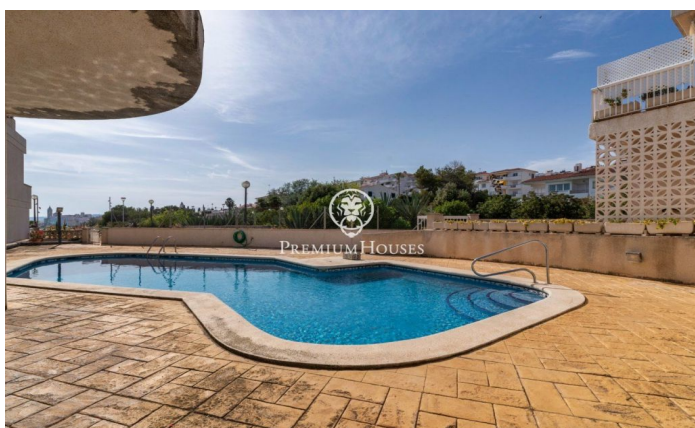

Pour plus d'informations ou pour planifier un rendez-vous

Tel: +34 93 809 72 40

sitges@premiumhouses.com

www.premiumhouses.es