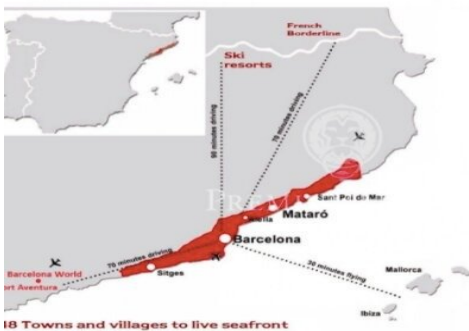

Barcelona Coast, the best place to live
Over 2,500 hours of sun per year