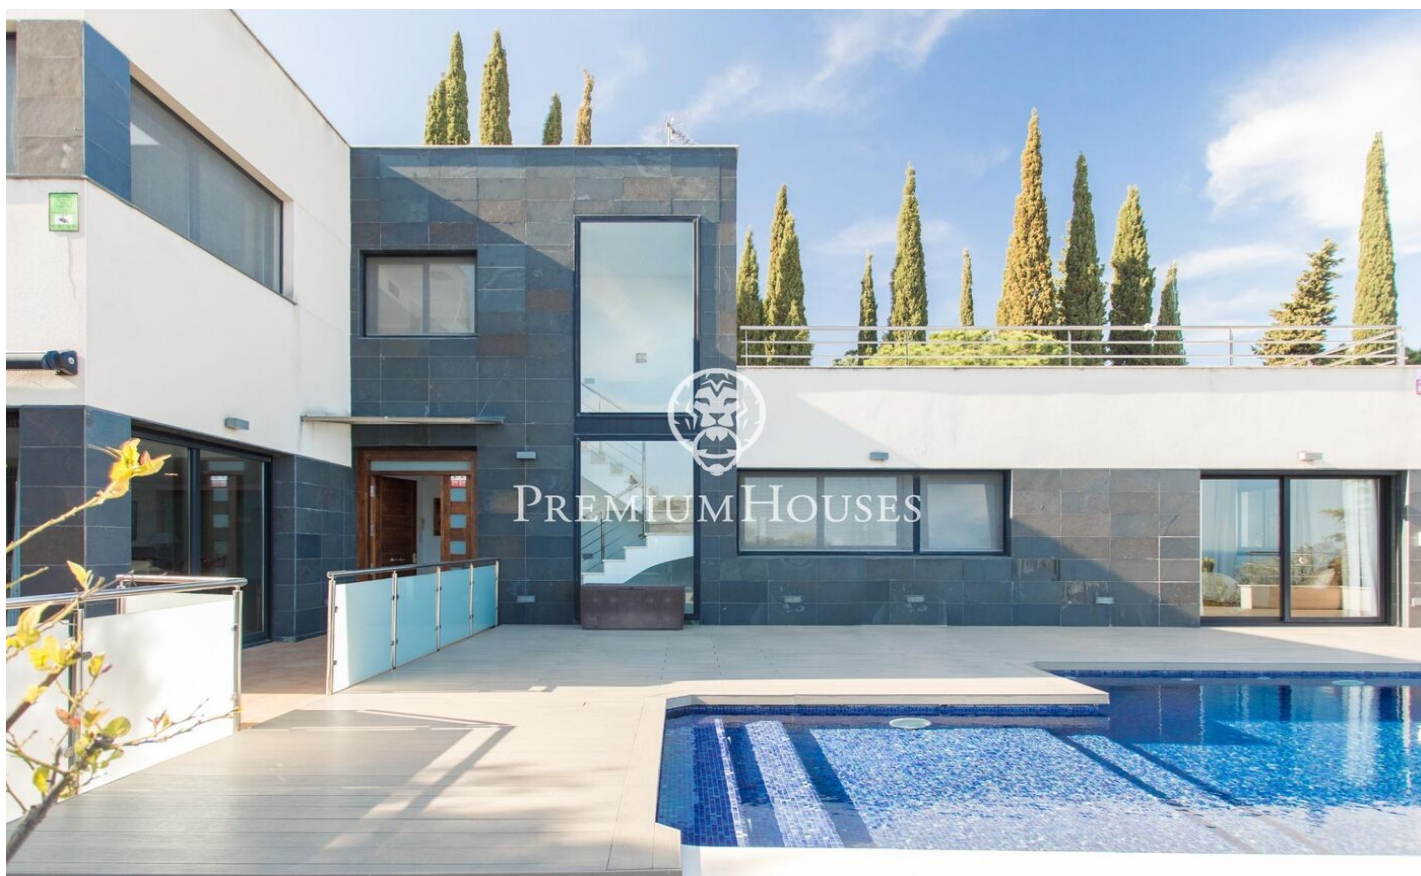

Maison avec vues spectaculaires. Costa BCN

Ref: PH100784

Sant Vicenç de Montalt / Maresme/Barcelona Costa Norte

Maison située dans un des lieux les plus emblématiques du Maresme à Sant Vicenç de Montalt. Toutes les commodités sont à proximité, écoles et à 5 minutes de l'autoroute C-31 reliant Barcelone en 30 minutes. La propriété se trouve au sein d'un merveilleux environnement arboré avec terrain de golf, club hippique et grand port de plaisance. Maison neuve de style contemporain épuré distribuée sur 2 étages. Au rez-de-chaussée le grand salon s'ouvre sur un jardin dont l'intérêt principal est une grande piscine à débordement climatisée. Au même niveau nous trouvons une superbe cuisine avec espace dinatoire, 2 chambres et 1 salle de bains. Au premier étage l'espace nuit comprend 4 chambres dont 2 suites. Cette partie s'ouvre sur une magnifique et grande terrasse offrant de spectaculaires vues sur la mer. Grand garage pour 4 voitures approximativement.

1.275.000 €

407 m²
5 Chambres
5 Salles de bain
950 m² complot
Piscine
CLIMATISATION
Chauffage
Vues à la mer
Ascenseur
Téléphone
Cheminée
Sécurité
Terrasse
Placards intégrés

Pour plus d'informations ou pour planifier un rendez-vous