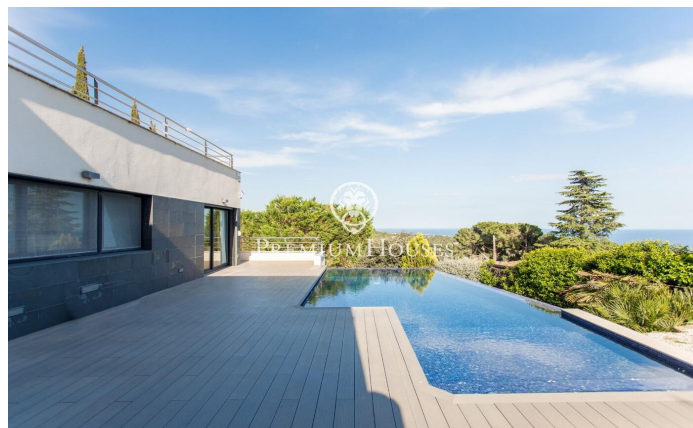

Maison avec vues spectaculaires. Costa BCN

Ref: PH100784

Sant Vicenç de Montalt / Maresme/Barcelona Costa Norte

Maison située dans un des lieux les plus emblématiques du Maresme à Sant Vicenç de Montalt. Toutes les commodités sont à proximité, écoles et à 5 minutes de l'autoroute C-31 reliant Barcelone en 30 minutes. La propriété se trouve au sein d'un merveilleux environnement arboré avec terrain de golf, club hippique et grand port de plaisance. Maison neuve de style contemporain épuré distribuée sur 2 étages. Au rez-de-chaussée le grand salon s'ouvre sur un jardin dont l'intérêt principal est une grande piscine à débordement climatisée. Au même niveau nous trouvons une superbe cuisine avec espace dinatoire, 2 chambres et 1 salle de bains. Au premier étage l'espace nuit comprend 4 chambres dont 2 suites. Cette partie s'ouvre sur une magnifique et grande terrasse offrant de spectaculaires vues sur la mer. Grand garage pour 4 voitures approximativement.

1.275.000 €

407 m²
5 Chambres
5 Salles de bain
950 m² complot
Piscine
CLIMATISATION
Chauffage
Vues à la mer
Ascenseur
Téléphone
Cheminée
Sécurité
Terrasse
Placards intégrés

Pour plus d'informations ou pour planifier un rendez-vous