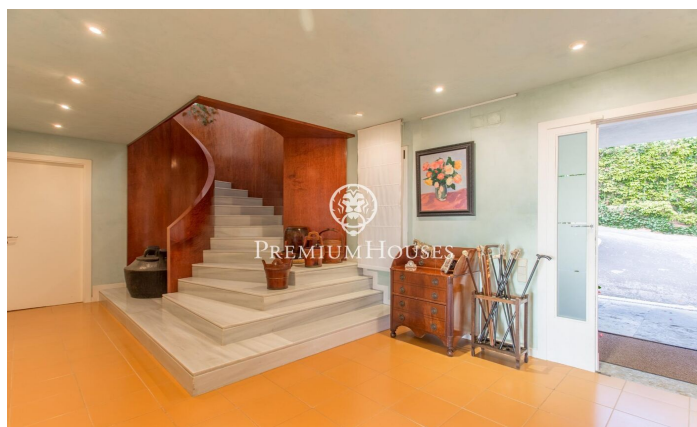

### Sant Vicenç de Montalt / Maresme/Barcelona Costa Norte

À Supermaresme, l'urbanisation la plus appréciée de la côte nord de Barcelone, se trouve cette fantastique propriété jouissant de vues privilégiées sur la mer et d'une intimité absolue. La propriété est composée de 2 parcelles de 2.000 m<sup>2</sup> et dispose d'une distribution confortable. Au rez-de-chaussée se trouvent les espaces communs très spacieux et ouverts sur le jardin et la terrasse-porche offrant de magnifiques vues, un bureau et la chambre principale avec dressing et salle de bains avec jacuzzi qui mène à un jardin privé jouissant d'une grande d'intimité. Spacieuse cuisine avec espace repas, buanderie et zone de service. À l'étage supérieur se trouvent les 3 autres chambres et une salle de bains. Près de la piscine, dans une construction séparée, se trouve un appartement d'invités entièrement équipé comprenant un salon, une cuisine, 3 chambres et une salle de bains. Il y a également des vestiaires indépendants avec douche auxquels on peut accéder depuis le jardin et la piscine sans entrer à l'intérieur des habitations. Caractéristiques à souligner : environnement résidentiel privilégié avec sécurité privée 24 heures sur 24, double parcelle, appartement d'amis indépendant, salle de billard, intimité, vues sur la mer, alarme, syst...

**2.700.000 €**

637 m<sup>2</sup>  
7 Chambres  
5 Salles de bain  
4,000 m<sup>2</sup> complot  
Piscine  
CLIM  
Chauffage  
Vues à la mer  
Cheminée  
Sécurité  
Placards intégrés

Pour plus d'informations ou pour planifier un rendez-vous