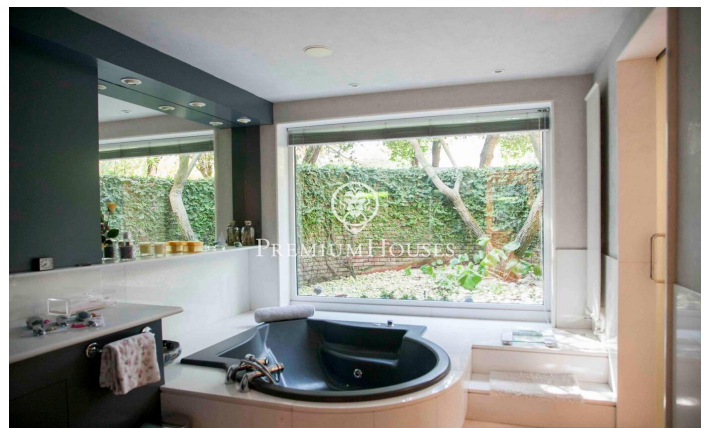

### Sant Vicenç de Montalt / Maresme/Barcelona Costa Norte

À Supermaresme, l'urbanisation la plus appréciée de la côte nord de Barcelone, se trouve cette fantastique propriété jouissant de vues privilégiées sur la mer et d'une intimité absolue. La propriété est composée de 2 parcelles de 2.000 m<sup>2</sup> et dispose d'une distribution confortable. Au rez-de-chaussée se trouvent les espaces communs très spacieux et ouverts sur le jardin et la terrasse-porche offrant de magnifiques vues, un bureau et la chambre principale avec dressing et salle de bains avec jacuzzi qui mène à un jardin privé jouissant d'une grande d'intimité. Spacieuse cuisine avec espace repas, buanderie et zone de service. À l'étage supérieur se trouvent les 3 autres chambres et une salle de bains. Près de la piscine, dans une construction séparée, se trouve un appartement d'invités entièrement équipé comprenant un salon, une cuisine, 3 chambres et une salle de bains. Il y a également des vestiaires indépendants avec douche auxquels on peut accéder depuis le jardin et la piscine sans entrer à l'intérieur des habitations. Caractéristiques à souligner : environnement résidentiel privilégié avec sécurité privée 24 heures sur 24, double parcelle, appartement d'amis indépendant, salle de billard, intimité, vues sur la mer, alarme, syst...

**2.700.000 €**

637 m<sup>2</sup>  
7 Chambres  
5 Salles de bain  
4,000 m<sup>2</sup> complot  
Piscine  
CLIM  
Chauffage  
Vues à la mer  
Cheminée  
Sécurité  
Placards intégrés

Pour plus d'informations ou pour planifier un rendez-vous