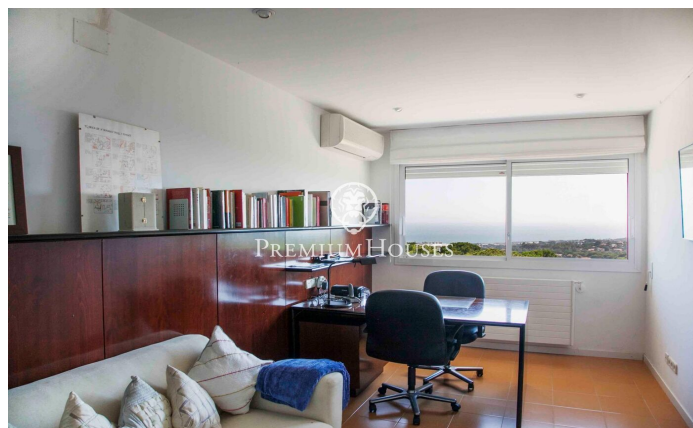

Maison individuelle à Supermaresme avec deux terrains

Ref: PH102852

Sant Vicenç de Montalt / Maresme/Barcelona Costa Norte

À Supermaresme, l'urbanisation la plus appréciée de la côte nord de Barcelone, se trouve cette fantastique propriété jouissant de vues privilégiées sur la mer et d'une intimité absolue. La propriété est composée de 2 parcelles de 2.000 m² et dispose d'une distribution confortable. Au rez-de-chaussée se trouvent les espaces communs très spacieux et ouverts sur le jardin et la terrasse-porche offrant de magnifiques vues, un bureau et la chambre principale avec dressing et salle de bains avec jacuzzi qui mène à un jardin privé jouissant d'une grande d'intimité. Spacieuse cuisine avec espace repas, buanderie et zone de service. À l'étage supérieur se trouvent les 3 autres chambres et une salle de bains. Près de la piscine, dans une construction séparée, se trouve un appartement d'invités entièrement équipé comprenant un salon, une cuisine, 3 chambres et une salle de bains. Il y a également des vestiaires indépendants avec douche auxquels on peut accéder depuis le jardin et la piscine sans entrer à l'intérieur des habitations. Caractéristiques à souligner : environnement résidentiel privilégié avec sécurité privée 24 heures sur 24, double parcelle, appartement d'amis indépendant, salle de billard, intimité, vues sur la mer, alarme, syst...

2.700.000 €

637 m²
7 Chambres
5 Salles de bain
4,000 m² complot
Piscine
CLIMATISATION
Chauffage
Vues à la mer
Cheminée
Sécurité
Placards intégrés

Pour plus d'informations ou pour planifier un rendez-vous