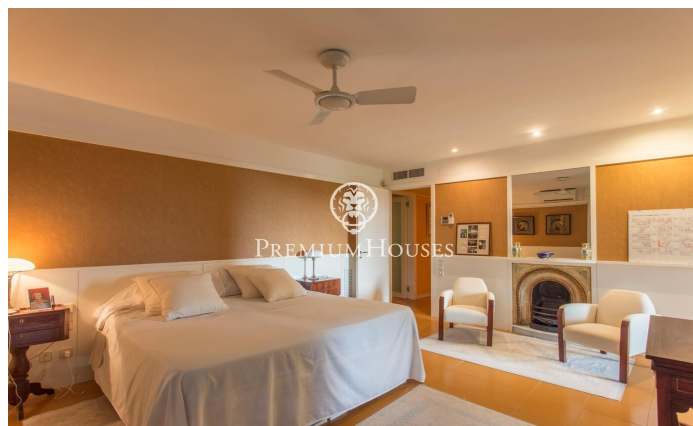

Maison individuelle à Supermaresme avec deux terrains

Ref: PH102852

Sant Vicenç de Montalt / Maresme/Barcelona Costa Norte

À Supermaresme, l'urbanisation la plus appréciée de la côte nord de Barcelone, se trouve cette fantastique propriété jouissant de vues privilégiées sur la mer et d'une intimité absolue. La propriété est composée de 2 parcelles de 2.000 m² et dispose d'une distribution confortable. Au rez-de-chaussée se trouvent les espaces communs très spacieux et ouverts sur le jardin et la terrasse-porche offrant de magnifiques vues, un bureau et la chambre principale avec dressing et salle de bains avec jacuzzi qui mène à un jardin privé jouissant d'une grande d'intimité. Spacieuse cuisine avec espace repas, buanderie et zone de service. À l'étage supérieur se trouvent les 3 autres chambres et une salle de bains. Près de la piscine, dans une construction séparée, se trouve un appartement d'invités entièrement équipé comprenant un salon, une cuisine, 3 chambres et une salle de bains. Il y a également des vestiaires indépendants avec douche auxquels on peut accéder depuis le jardin et la piscine sans entrer à l'intérieur des habitations. Caractéristiques à souligner : environnement résidentiel privilégié avec sécurité privée 24 heures sur 24, double parcelle, appartement d'amis indépendant, salle de billard, intimité, vues sur la mer, alarme, syst...

2.700.000 €

637 m²
7 Chambres
5 Salles de bain
4,000 m² complot
Piscine
CLIMATISATION
Chauffage
Vues à la mer
Cheminée
Sécurité
Placards intégrés

Pour plus d'informations ou pour planifier un rendez-vous