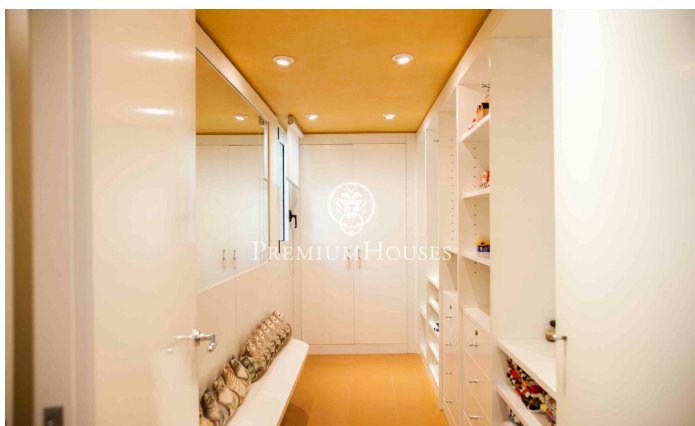

Maison individuelle à Supermaresme avec deux terrains

Ref: PH102852

Sant Vicenç de Montalt / Maresme/Barcelona Costa Norte

À Supermaresme, l'urbanisation la plus appréciée de la côte nord de Barcelone, se trouve cette fantastique propriété jouissant de vues privilégiées sur la mer et d'une intimité absolue. La propriété est composée de 2 parcelles de 2.000 m² et dispose d'une distribution confortable. Au rez-de-chaussée se trouvent les espaces communs très spacieux et ouverts sur le jardin et la terrasse-porche offrant de magnifiques vues, un bureau et la chambre principale avec dressing et salle de bains avec jacuzzi qui mène à un jardin privé jouissant d'une grande d'intimité. Spacieuse cuisine avec espace repas, buanderie et zone de service. À l'étage supérieur se trouvent les 3 autres chambres et une salle de bains. Près de la piscine, dans une construction séparée, se trouve un appartement d'invités entièrement équipé comprenant un salon, une cuisine, 3 chambres et une salle de bains. Il y a également des vestiaires indépendants avec douche auxquels on peut accéder depuis le jardin et la piscine sans entrer à l'intérieur des habitations. Caractéristiques à souligner : environnement résidentiel privilégié avec sécurité privée 24 heures sur 24, double parcelle, appartement d'amis indépendant, salle de billard, intimité, vues sur la mer, alarme, syst...

2.700.000 €

637 m²
7 Chambres
5 Salles de bain
4,000 m² complot
Piscine
CLIMATISATION
Chauffage
Vues à la mer
Cheminée
Sécurité
Placards intégrés

Pour plus d'informations ou pour planifier un rendez-vous