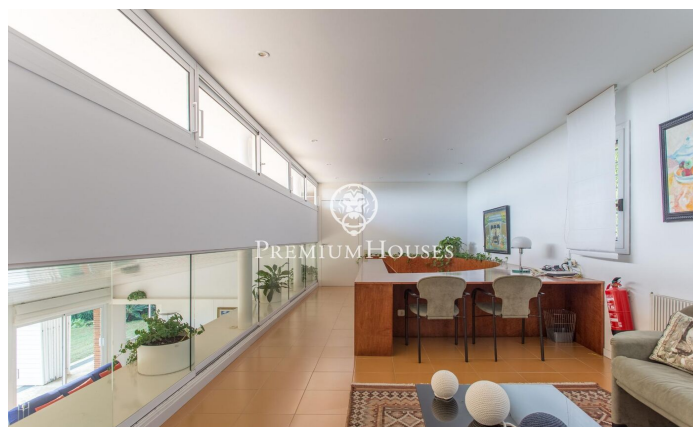

Maison individuelle à Supermaresme avec deux terrains

Ref: PH102852

Sant Vicenç de Montalt / Maresme/Barcelona Costa Norte

À Supermaresme, l'urbanisation la plus appréciée de la côte nord de Barcelone, se trouve cette fantastique propriété jouissant de vues privilégiées sur la mer et d'une intimité absolue. La propriété est composée de 2 parcelles de 2.000 m² et dispose d'une distribution confortable. Au rez-de-chaussée se trouvent les espaces communs très spacieux et ouverts sur le jardin et la terrasse-porche offrant de magnifiques vues, un bureau et la chambre principale avec dressing et salle de bains avec jacuzzi qui mène à un jardin privé jouissant d'une grande d'intimité. Spacieuse cuisine avec espace repas, buanderie et zone de service. À l'étage supérieur se trouvent les 3 autres chambres et une salle de bains. Près de la piscine, dans une construction séparée, se trouve un appartement d'invités entièrement équipé comprenant un salon, une cuisine, 3 chambres et une salle de bains. Il y a également des vestiaires indépendants avec douche auxquels on peut accéder depuis le jardin et la piscine sans entrer à l'intérieur des habitations. Caractéristiques à souligner : environnement résidentiel privilégié avec sécurité privée 24 heures sur 24, double parcelle, appartement d'amis indépendant, salle de billard, intimité, vues sur la mer, alarme, syst...

2.700.000 €

637 m²
7 Chambres
5 Salles de bain
4,000 m² complot
Piscine
CLIMATISATION
Chauffage
Vues à la mer
Cheminée
Sécurité
Placards intégrés

Pour plus d'informations ou pour planifier un rendez-vous