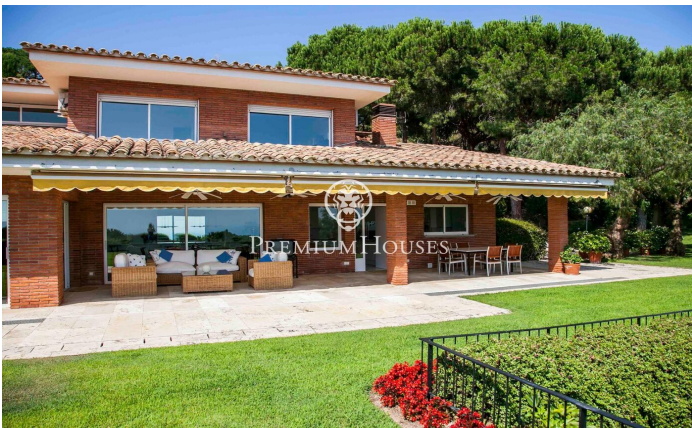

Maison individuelle à Supermaresme avec deux terrains

Ref: PH102852

Sant Vicenç de Montalt / Maresme/Barcelona Costa Norte

À Supermaresme, l'urbanisation la plus appréciée de la côte nord de Barcelone, se trouve cette fantastique propriété jouissant de vues privilégiées sur la mer et d'une intimité absolue. La propriété est composée de 2 parcelles de 2.000 m² et dispose d'une distribution confortable. Au rez-de-chaussée se trouvent les espaces communs très spacieux et ouverts sur le jardin et la terrasse-porche offrant de magnifiques vues, un bureau et la chambre principale avec dressing et salle de bains avec jacuzzi qui mène à un jardin privé jouissant d'une grande d'intimité. Spacieuse cuisine avec espace repas, buanderie et zone de service. À l'étage supérieur se trouvent les 3 autres chambres et une salle de bains. Près de la piscine, dans une construction séparée, se trouve un appartement d'invités entièrement équipé comprenant un salon, une cuisine, 3 chambres et une salle de bains. Il y a également des vestiaires indépendants avec douche auxquels on peut accéder depuis le jardin et la piscine sans entrer à l'intérieur des habitations. Caractéristiques à souligner : environnement résidentiel privilégié avec sécurité privée 24 heures sur 24, double parcelle, appartement d'amis indépendant, salle de billard, intimité, vues sur la mer, alarme, syst...

2.700.000 €

637 m²
7 Chambres
5 Salles de bain
4,000 m² complot
Piscine
CLIMATISATION
Chauffage
Vues à la mer
Cheminée
Sécurité
Placards intégrés

Pour plus d'informations ou pour planifier un rendez-vous