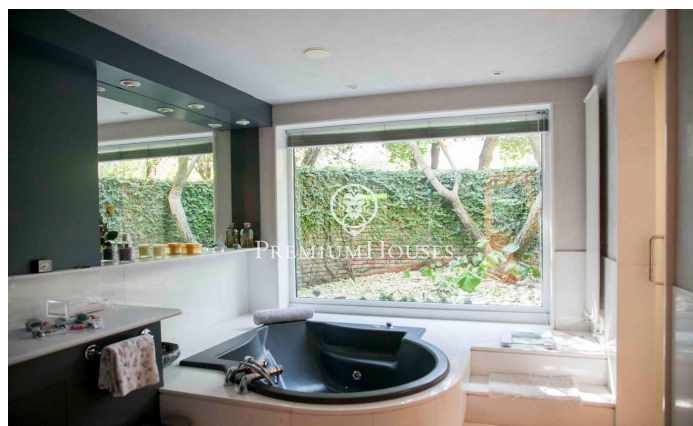

Maison individuelle à Supermaresme avec deux terrains

Ref: PH102852

Sant Vicenç de Montalt / Maresme/Barcelona Costa Norte

À Supermaresme, l'urbanisation la plus appréciée de la côte nord de Barcelone, se trouve cette fantastique propriété jouissant de vues privilégiées sur la mer et d'une intimité absolue. La propriété est composée de 2 parcelles de 2.000 m² et dispose d'une distribution confortable. Au rez-de-chaussée se trouvent les espaces communs très spacieux et ouverts sur le jardin et la terrasse-porche offrant de magnifiques vues, un bureau et la chambre principale avec dressing et salle de bains avec jacuzzi qui mène à un jardin privé jouissant d'une grande d'intimité. Spacieuse cuisine avec espace repas, buanderie et zone de service. À l'étage supérieur se trouvent les 3 autres chambres et une salle de bains. Près de la piscine, dans une construction séparée, se trouve un appartement d'invités entièrement équipé comprenant un salon, une cuisine, 3 chambres et une salle de bains. Il y a également des vestiaires indépendants avec douche auxquels on peut accéder depuis le jardin et la piscine sans entrer à l'intérieur des habitations. Caractéristiques à souligner : environnement résidentiel privilégié avec sécurité privée 24 heures sur 24, double parcelle, appartement d'amis indépendant, salle de billard, intimité, vues sur la mer, alarme, syst...

2.700.000 €

637 m²
7 Chambres
5 Salles de bain
4,000 m² complot
Piscine
CLIMATISATION
Chauffage
Vues à la mer
Cheminée
Sécurité
Placards intégrés

Pour plus d'informations ou pour planifier un rendez-vous