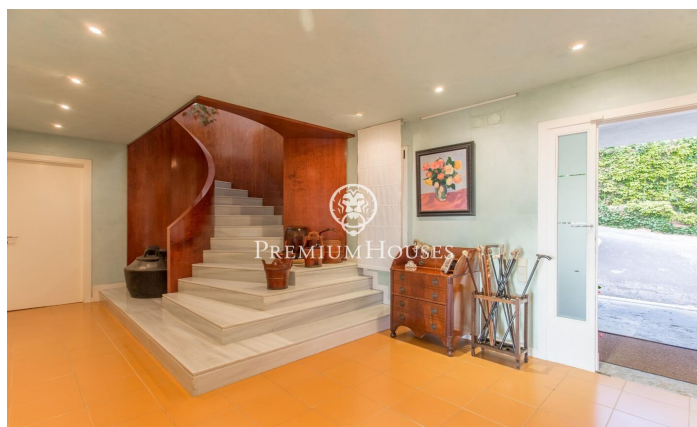

Maison individuelle à Supermaresme avec deux terrains

Ref: PH102852

Sant Vicenç de Montalt / Maresme/Barcelona Costa Norte

À Supermaresme, l'urbanisation la plus appréciée de la côte nord de Barcelone, se trouve cette fantastique propriété jouissant de vues privilégiées sur la mer et d'une intimité absolue. La propriété est composée de 2 parcelles de 2.000 m² et dispose d'une distribution confortable. Au rez-de-chaussée se trouvent les espaces communs très spacieux et ouverts sur le jardin et la terrasse-porche offrant de magnifiques vues, un bureau et la chambre principale avec dressing et salle de bains avec jacuzzi qui mène à un jardin privé jouissant d'une grande d'intimité. Spacieuse cuisine avec espace repas, buanderie et zone de service. À l'étage supérieur se trouvent les 3 autres chambres et une salle de bains. Près de la piscine, dans une construction séparée, se trouve un appartement d'invités entièrement équipé comprenant un salon, une cuisine, 3 chambres et une salle de bains. Il y a également des vestiaires indépendants avec douche auxquels on peut accéder depuis le jardin et la piscine sans entrer à l'intérieur des habitations. Caractéristiques à souligner : environnement résidentiel privilégié avec sécurité privée 24 heures sur 24, double parcelle, appartement d'amis indépendant, salle de billard, intimité, vues sur la mer, alarme, syst...

2.700.000 €

637 m²
7 Chambres
5 Salles de bain
4,000 m² complot
Piscine
CLIMATISATION
Chauffage
Vues à la mer
Cheminée
Sécurité
Placards intégrés

Pour plus d'informations ou pour planifier un rendez-vous