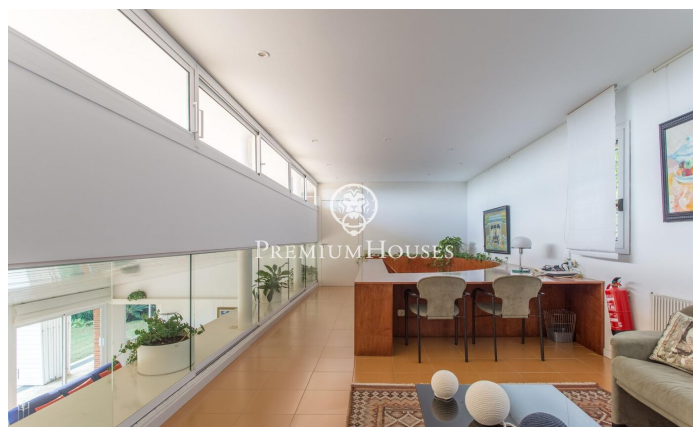

Pour plus d'informations ou pour planifier un rendez-vous

Tel: +34 93 798 88 99

info@premiumhouses.com

www.premiumhouses.es