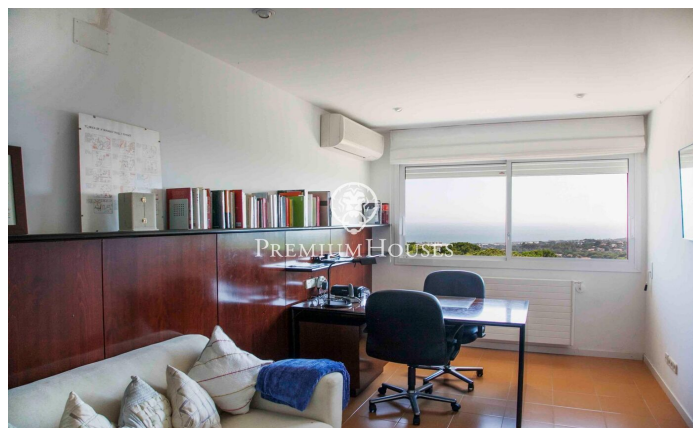

Pour plus d'informations ou pour planifier un rendez-vous

Tel: +34 93 798 88 99

info@premiumhouses.com

www.premiumhouses.es