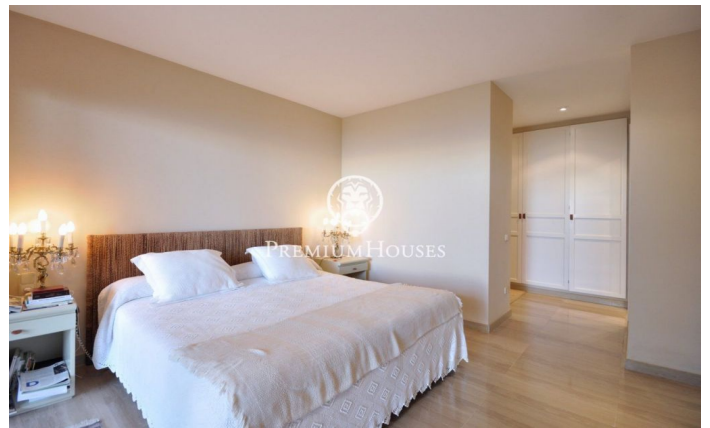

Magnifique emplacement, maison à Costa Barcelona

Ref: W-01J6KC

Sant Vicenç de Montalt / Maresme/Barcelona Costa Norte

Magnifique propriété située dans une des plus belles urbanisations de la Côte du Maresme "El Supermaresme". Entourée de superbes jardins, installations sportives, terrains de golf. Grâce à son magnifique emplacement elle jouit d'une des plus belles vues sur l'immensité de la mer. L'architecte a conçu cette maison de style méditerranéen avec de grands volumes où la lumière et la mer sont les atouts majeurs, elle est distribuée sur 2 étages. Le premier comprend un grand salon avec sortie directe sur une grande terrasse qui entoure tout l'étage. A côté nous trouvons une grande cuisine avec un espace pour le personnel. A l'autre extrémité une grande suite s'ouvrant également sur la terrasse, un grand dressing et une salle de bains. Au niveau suivant un salon moins conventionnel idéal pour les fêtes à la belle saison s'ouvrant directement sur le jardin avec accès direct à la piscine. Au même niveau se trouvent 4 chambres avec 3 salles de bains. La maison dispose d'un grand garage pour 4 voitures.

4.000.000 €

650 m²
5 Chambres
5 Salles de bain
2,600 m² plot
Vues à la mer
Cheminée
Sécurité
Parking
Terrasse

Pour plus d'informations ou pour planifier un rendez-vous

Tel: +34 93 798 88 99

info@premiumhouses.com