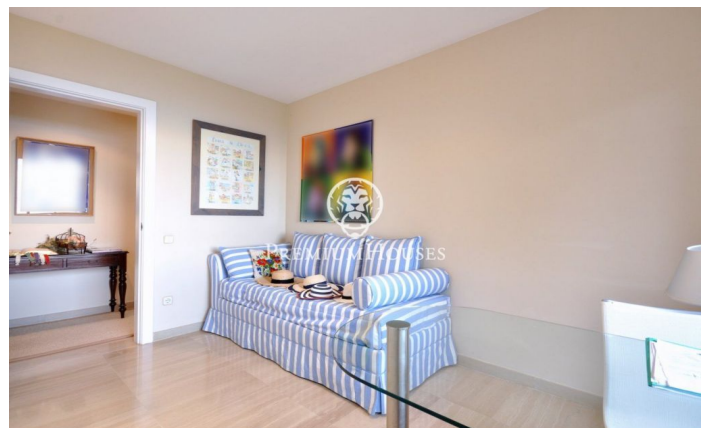

Pour plus d'informations ou pour planifier un rendez-vous

Tel: +34 93 798 88 99

info@premiumhouses.com

www.premiumhouses.es