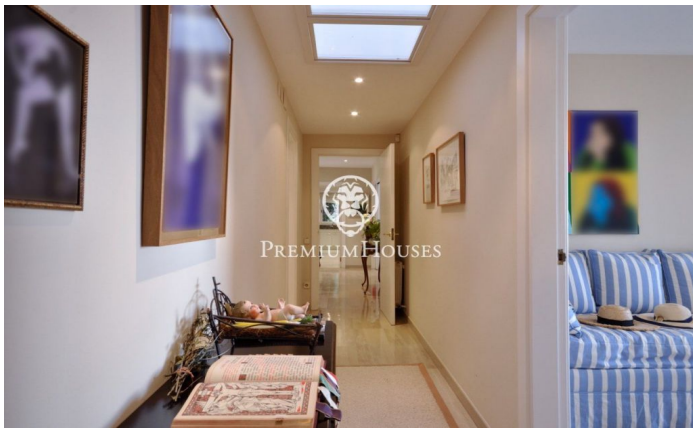

Pour plus d'informations ou pour planifier un rendez-vous

Tel: +34 93 798 88 99

info@premiumhouses.com

www.premiumhouses.es