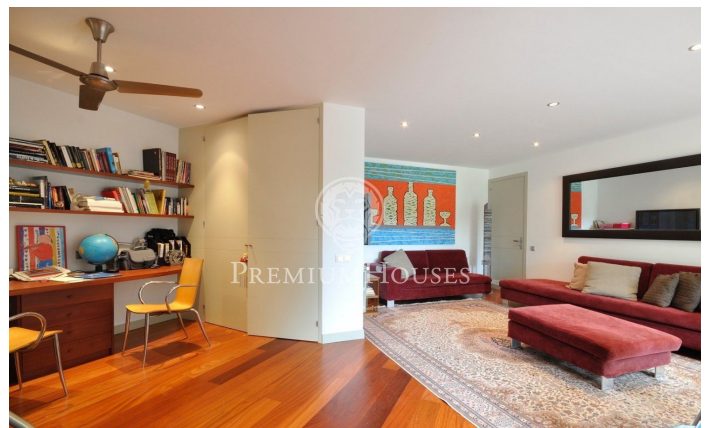

Design spectaculaire! Fully Equipped!

Ref: W-01Q8CF

Sant Vicenç de Montalt / Maresme/Barcelona Costa Norte

Dans cette maison de construction moderne, les moindres détails ont été étudiés autant pour son design, sa distribution et sa qualité. Excellentes finitions et prestations afin d'obtenir un maximum de confort. Design aux lignes droites, grands volumes intérieurs communiquant entre eux, emplacement et orientation incomparables. La maison est distribuée sur 2 étages et a été conçue pour assurer un maximum d'intimité à ses occupants. A l'étage principal une grande entrée sépare l'espace cuisine et service de la salle à manger, salon, terrasse avec vues sur la mer, bureau et piscine intérieure. A l'étage inférieur se trouvent les chambres avec accès indépendants au jardin. Distribuée en deux parties: la maison elle-même et le garage pour 3 voitures avec un appartement annexe pour invités comprenant une chambre, salle de bains complète, cuisine et salon. A souligner la piscine intérieur et le jardin arboré parfaitement entretenu, avec palmiers et un putt de golf, le tout mis en valeur par une belle illumination nocturne.

2.675.000 €

958 m²
7 Chambres
7 Salles de bain
2,000 m² complot
Piscine
CLIMATISATION
Chauffage
Vues à la mer
Cheminée
Sécurité
Parking
Terrasse
Placards intégrés

Pour plus d'informations ou pour planifier un rendez-vous