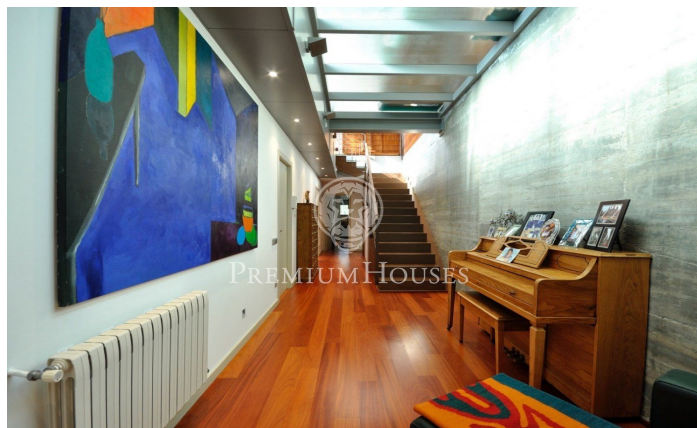

Design spectaculaire! Fully Equipped!

Ref: W-01Q8CF

Sant Vicenç de Montalt / Maresme/Barcelona Costa Norte

Dans cette maison de construction moderne, les moindres détails ont été étudiés autant pour son design, sa distribution et sa qualité. Excellentes finitions et prestations afin d'obtenir un maximum de confort. Design aux lignes droites, grands volumes intérieurs communiquant entre eux, emplacement et orientation incomparables. La maison est distribuée sur 2 étages et a été conçue pour assurer un maximum d'intimité à ses occupants. A l'étage principal une grande entrée sépare l'espace cuisine et service de la salle à manger, salon, terrasse avec vues sur la mer, bureau et piscine intérieure. A l'étage inférieur se trouvent les chambres avec accès indépendants au jardin. Distribuée en deux parties: la maison elle-même et le garage pour 3 voitures avec un appartement annexe pour invités comprenant une chambre, salle de bains complète, cuisine et salon. A souligner la piscine intérieur et le jardin arboré parfaitement entretenu, avec palmiers et un putt de golf, le tout mis en valeur par une belle illumination nocturne.

2.675.000 €

958 m²
7 Chambres
7 Salles de bain
2,000 m² complot
Piscine
CLIMATISATION
Chauffage
Vues à la mer
Cheminée
Sécurité
Parking
Terrasse
Placards intégrés

Pour plus d'informations ou pour planifier un rendez-vous