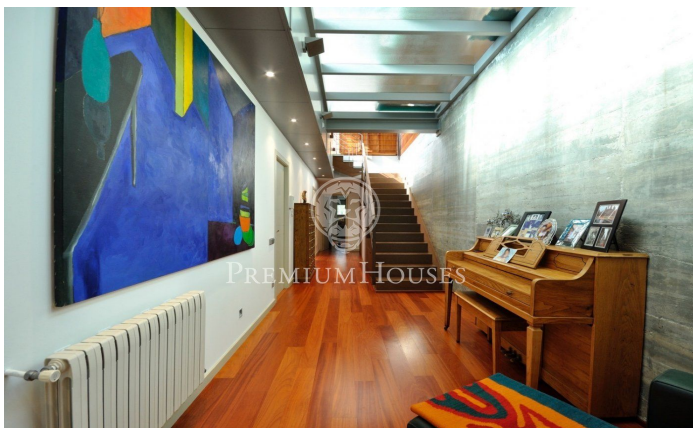

Design spectaculaire! Fully Equipped!

Ref: W-01Q8CF

Sant Vicenç de Montalt / Maresme/Barcelona Costa Norte

Dans cette maison de construction moderne, les moindres détails ont été étudiés autant pour son design, sa distribution et sa qualité. Excellentes finitions et prestations afin d'obtenir un maximum de confort. Design aux lignes droites, grands volumes intérieurs communiquant entre eux, emplacement et orientation incomparables. La maison est distribuée sur 2 étages et a été conçue pour assurer un maximum d'intimité à ses occupants. A l'étage principal une grande entrée sépare l'espace cuisine et service de la salle à manger, salon, terrasse avec vues sur la mer, bureau et piscine intérieure. A l'étage inférieur se trouvent les chambres avec accès indépendants au jardin. Distribuée en deux parties: la maison elle-même et le garage pour 3 voitures avec un appartement annexe pour invités comprenant une chambre, salle de bains complète, cuisine et salon. A souligner la piscine intérieur et le jardin arboré parfaitement entretenu, avec palmiers et un putt de golf, le tout mis en valeur par une belle illumination nocturne.

2.675.000 €

958 m²
7 Chambres
7 Salles de bain
2,000 m² complot
Piscine
CLIMATISATION
Chauffage
Vues à la mer
Cheminée
Sécurité
Parking
Terrasse
Placards intégrés

Pour plus d'informations ou pour planifier un rendez-vous