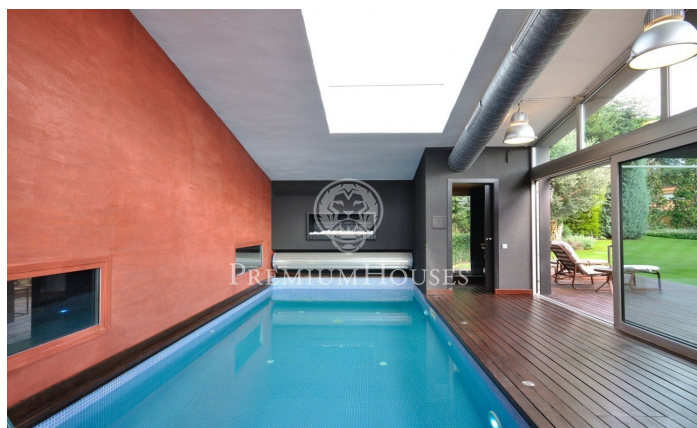

Design spectaculaire! Fully Equipped!

Ref: W-01Q8CF

Sant Vicenç de Montalt / Maresme/Barcelona Costa Norte

Dans cette maison de construction moderne, les moindres détails ont été étudiés autant pour son design, sa distribution et sa qualité. Excellentes finitions et prestations afin d'obtenir un maximum de confort. Design aux lignes droites, grands volumes intérieurs communiquant entre eux, emplacement et orientation incomparables. La maison est distribuée sur 2 étages et a été conçue pour assurer un maximum d'intimité à ses occupants. A l'étage principal une grande entrée sépare l'espace cuisine et service de la salle à manger, salon, terrasse avec vues sur la mer, bureau et piscine intérieure. A l'étage inférieur se trouvent les chambres avec accès indépendants au jardin. Distribuée en deux parties: la maison elle-même et le garage pour 3 voitures avec un appartement annexe pour invités comprenant une chambre, salle de bains complète, cuisine et salon. A souligner la piscine intérieur et le jardin arboré parfaitement entretenu, avec palmiers et un putt de golf, le tout mis en valeur par une belle illumination nocturne.

2.675.000 €

958 m²
7 Chambres
7 Salles de bain
2,000 m² complot
Piscine
CLIMATISATION
Chauffage
Vues à la mer
Cheminée
Sécurité
Parking
Terrasse
Placards intégrés

Pour plus d'informations ou pour planifier un rendez-vous