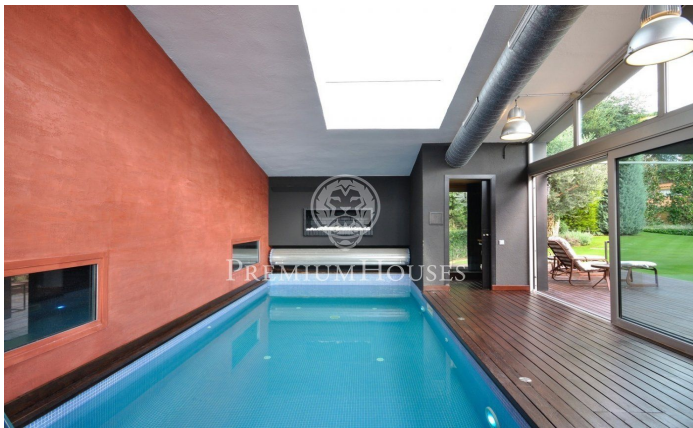

Design spectaculaire! Fully Equipped!

Ref: W-01Q8CF

Sant Vicenç de Montalt / Maresme/Barcelona Costa Norte

Dans cette maison de construction moderne, les moindres détails ont été étudiés autant pour son design, sa distribution et sa qualité. Excellentes finitions et prestations afin d'obtenir un maximum de confort. Design aux lignes droites, grands volumes intérieurs communiquant entre eux, emplacement et orientation incomparables. La maison est distribuée sur 2 étages et a été conçue pour assurer un maximum d'intimité à ses occupants. A l'étage principal une grande entrée sépare l'espace cuisine et service de la salle à manger, salon, terrasse avec vues sur la mer, bureau et piscine intérieure. A l'étage inférieur se trouvent les chambres avec accès indépendants au jardin. Distribuée en deux parties: la maison elle-même et le garage pour 3 voitures avec un appartement annexe pour invités comprenant une chambre, salle de bains complète, cuisine et salon. A souligner la piscine intérieur et le jardin arboré parfaitement entretenu, avec palmiers et un putt de golf, le tout mis en valeur par une belle illumination nocturne.

2.675.000 €

958 m²
7 Chambres
7 Salles de bain
2,000 m² complot
Piscine
CLIMATISATION
Chauffage
Vues à la mer
Cheminée
Sécurité
Parking
Terrasse
Placards intégrés

Pour plus d'informations ou pour planifier un rendez-vous