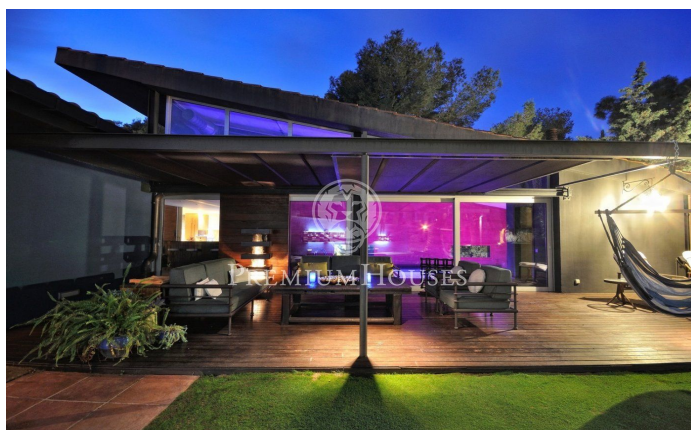

Design spectaculaire! Fully Equipped!

Ref: W-01Q8CF

Sant Vicenç de Montalt / Maresme/Barcelona Costa Norte

Dans cette maison de construction moderne, les moindres détails ont été étudiés autant pour son design, sa distribution et sa qualité. Excellentes finitions et prestations afin d'obtenir un maximum de confort. Design aux lignes droites, grands volumes intérieurs communiquant entre eux, emplacement et orientation incomparables. La maison est distribuée sur 2 étages et a été conçue pour assurer un maximum d'intimité à ses occupants. A l'étage principal une grande entrée sépare l'espace cuisine et service de la salle à manger, salon, terrasse avec vues sur la mer, bureau et piscine intérieure. A l'étage inférieur se trouvent les chambres avec accès indépendants au jardin. Distribuée en deux parties: la maison elle-même et le garage pour 3 voitures avec un appartement annexe pour invités comprenant une chambre, salle de bains complète, cuisine et salon. A souligner la piscine intérieur et le jardin arboré parfaitement entretenu, avec palmiers et un putt de golf, le tout mis en valeur par une belle illumination nocturne.

2.675.000 €

958 m²
7 Chambres
7 Salles de bain
2,000 m² complot
Piscine
CLIMATISATION
Chauffage
Vues à la mer
Cheminée
Sécurité
Parking
Terrasse
Placards intégrés

Pour plus d'informations ou pour planifier un rendez-vous