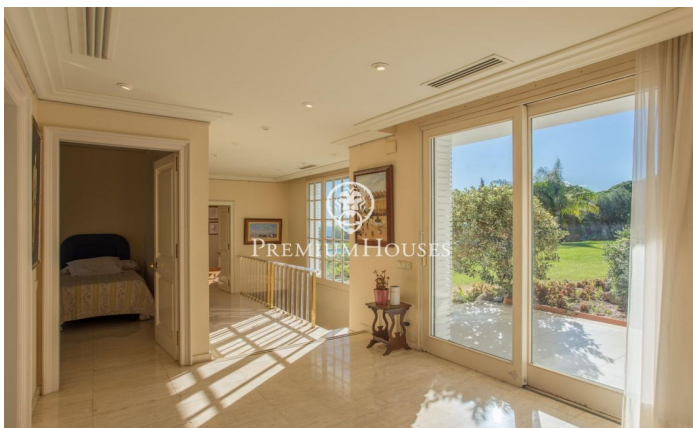

Casa de una planta en venta con vistas panorámicas al mar en Supermaresme.

Ref: PH102847

Sant Vicenç de Montalt / Maresme/Barcelona Costa Norte

La casa se encuentra en una sola planta en un terreno completamente plano y ofrece unas vistas espectaculares al mar. Al entrar en la casa, un amplio vestíbulo divide la vivienda en una zona de día y una zona de noche. En la zona de día, se encuentra un amplio salón con ventanales de gran tamaño que ofrecen vistas al mar. Desde aquí, se accede a la biblioteca y al espacioso comedor, ambos con impresionantes vistas al jardín completamente plano, la piscina y el mar. En esta misma área de día, encontramos una amplia cocina, una despensa y una zona de servicio que consta de cuatro habitaciones. La zona de noche incluye seis dormitorios dobles, cuatro de ellos con baño en suite y acceso directo al exterior. Además, hay un total de seis baños, uno de ellos equipado con jacuzzi. En el sótano, se encuentra una piscina climatizada, un jacuzzi, una sauna y vestidores con baño y ducha. Este espacio es ideal para relajarse sin salir de casa. La propiedad cuenta con dos estructuras adicionales. Una de ellas está cerca de la piscina y consta de una sala polivalente, dos baños y una cocina. La otra es de gran tamaño y se ha utilizado como oficina, pero podría transformarse en un estudio de grabación u otro espacio versátil debido a su amplitud. Si bien la propiedad ne...

3.250.000 €

883 m²
8 Chambres
7 Salles de bain
3,494 m² complot
Piscine
Chauffage
Vues à la mer
Arrière-cour
Téléphone
Cheminée
Sécurité
Parking
Placards intégrés

Pour plus d'informations ou pour planifier un rendez-vous