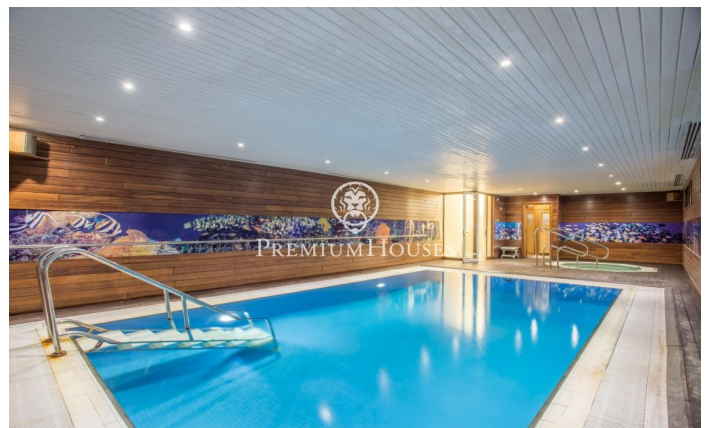

Pour plus d'informations ou pour planifier un rendez-vous

Tel: +34 93 798 88 99

info@premiumhouses.com

www.premiumhouses.es