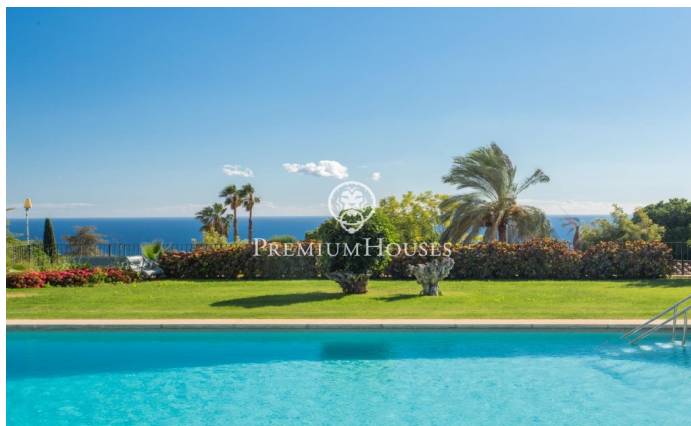

PREMIUMHOUSES
Excellence in Real Estate

Avda. Maresme, 143 Mataró
Tel: +34 93 798 88 99