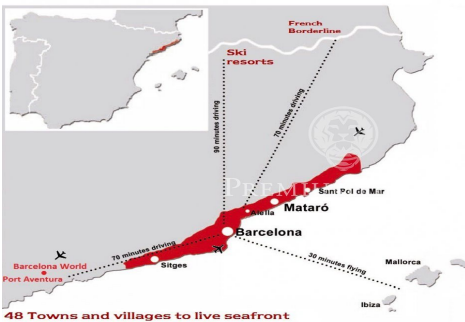

### **Sant Pol de Mar / Maresme/Barcelona Costa Norte**

Terrains plats de 800 m<sup>2</sup> situés dans la plus belle urbanisation résidentielle de Sant Pol de Mar disposant tous les services pour la construction de maisons uniques adaptées aux goûts et aux besoins de chaque client. A quelques minutes du centre de la belle ville côtière de Sant Pol de Mar, des plus belles plages de la région, de la gare et de toutes les commodités. Pour vivre avec tout le confort à seulement 50 km de Barcelone.