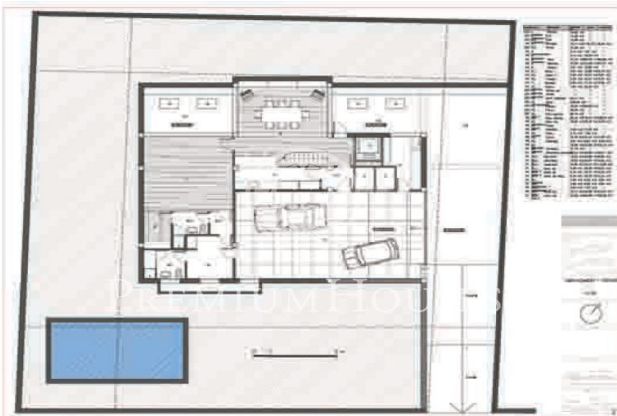

Barcelona Coast, the best place to live
Over 2,500 hours of sun per year

Pour plus d'informations ou pour planifier un rendez-vous

Tel: +34 93 798 88 99

info@premiumhouses.com

www.premiumhouses.es