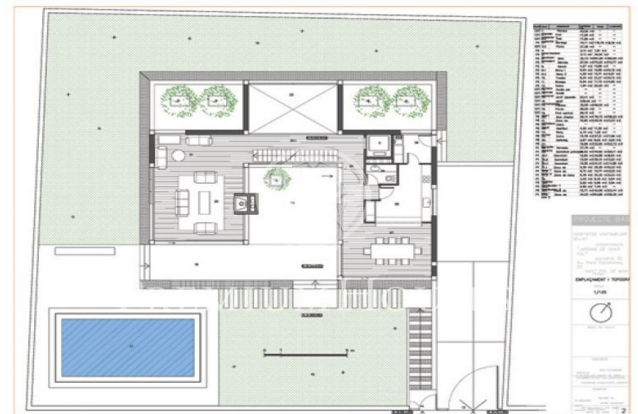

Barcelona Coast, the best place to live
Over 2,500 hours of sun per year

Pour plus d'informations ou pour planifier un rendez-vous

Tel: +34 93 798 88 99

info@premiumhouses.com

www.premiumhouses.es