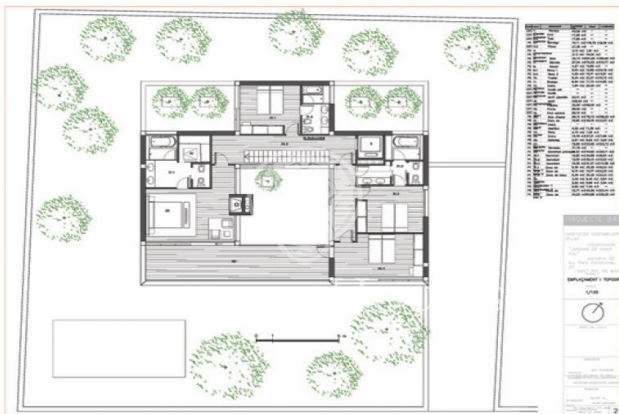

Barcelona Coast, the best place to live
Over 2,500 hours of sun per year

Pour plus d'informations ou pour planifier un rendez-vous

Tel: +34 93 798 88 99

info@premiumhouses.com

www.premiumhouses.es