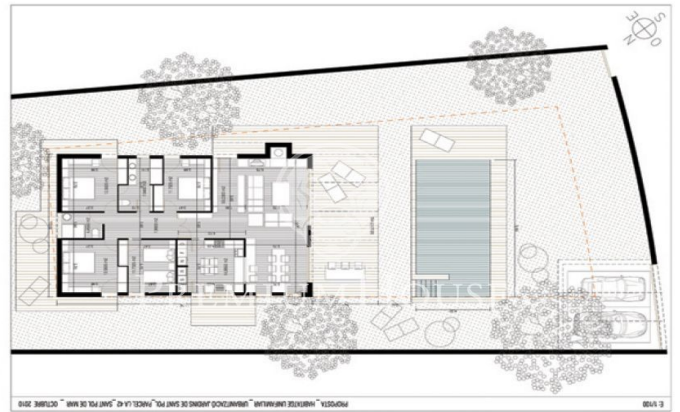

Barcelona Coast, the best place to live
Over 2,500 hours of sun per year

Pour plus d'informations ou pour planifier un rendez-vous

Tel: +34 93 798 88 99

info@premiumhouses.com

www.premiumhouses.es