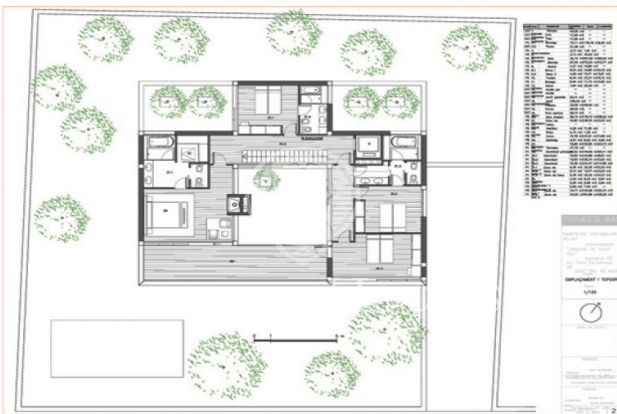

Barcelona Coast, the best place to live
Over 2,500 hours of sun per year

Pour plus d'informations ou pour planifier un rendez-vous

Tel: +34 93 798 88 99

info@premiumhouses.com

www.premiumhouses.es