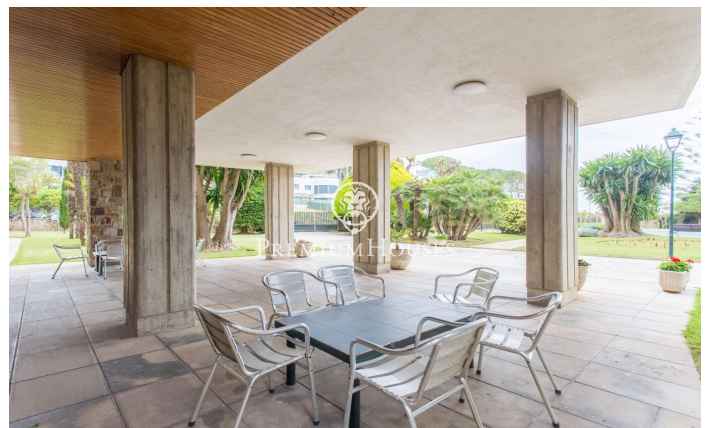

Appartement fantastique avec vue sur la mer

Ref: PH102431

Sant Pol de Mar / Maresme/Barcelona Costa Norte

Appartement dans la résidence More, huitième étage avec vue sur la mer depuis toutes les pièces. Il se compose de quatre chambres doubles, deux salles de bains complètes, cuisine avec sortie sur la galerie et terrasses avec vue sur la mer avec accès depuis le grand salon et la chambre principale. Le complexe résidentiel dispose de piscines, de courts de tennis, d'espaces verts et d'une aire de jeux pour les enfants, d'une zone de barbecue, de salles de stockage et d'un parking dans la zone commune ainsi que d'une place de parking dans le garage. L'appartement est situé en face de l'une des meilleures plages du Maresme à Sant Pol de Mar, à 3 minutes à pied du centre du village. Il est possible de profiter du climat et de la vue sur la mer tout au long de l'année.

540.000 €

120 m²
4 Chambres
2 Salles de bain
Piscine
Chauffage
Vues à la mer
Ascenseur
Parking
Balcon
Placards intégrés

Barcelona Coast, the best place to live
Over 2,500 hours of sun per year