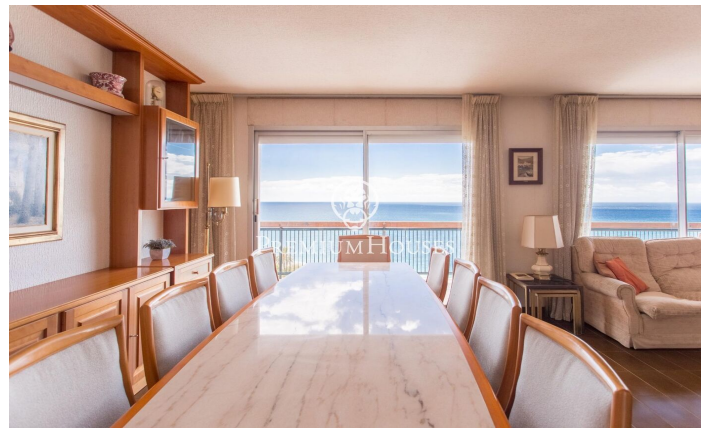

Appartement fantastique avec vue sur la mer

Ref: PH102431

Sant Pol de Mar / Maresme/Barcelona Costa Norte

Appartement dans la résidence More, huitième étage avec vue sur la mer depuis toutes les pièces. Il se compose de quatre chambres doubles, deux salles de bains complètes, cuisine avec sortie sur la galerie et terrasses avec vue sur la mer avec accès depuis le grand salon et la chambre principale. Le complexe résidentiel dispose de piscines, de courts de tennis, d'espaces verts et d'une aire de jeux pour les enfants, d'une zone de barbecue, de salles de stockage et d'un parking dans la zone commune ainsi que d'une place de parking dans le garage. L'appartement est situé en face de l'une des meilleures plages du Maresme à Sant Pol de Mar, à 3 minutes à pied du centre du village. Il est possible de profiter du climat et de la vue sur la mer tout au long de l'année.

540.000 €

120 m²
4 Chambres
2 Salles de bain
Piscine
Chauffage
Vues à la mer
Ascenseur
Parking
Balcon
Placards intégrés

Barcelona Coast, the best place to live
Over 2,500 hours of sun per year