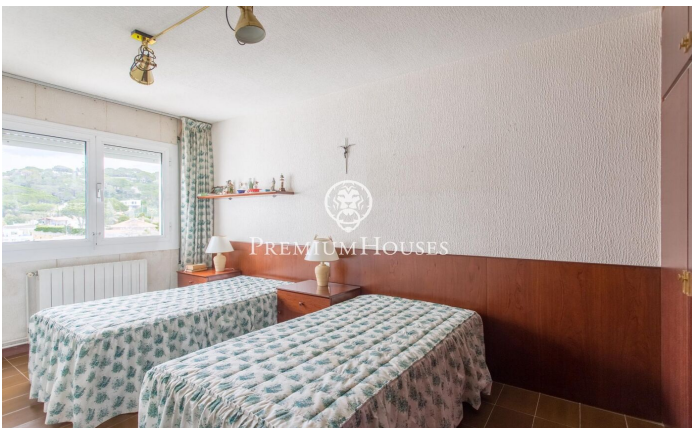

Appartement fantastique avec vue sur la mer

Ref: PH102431

Sant Pol de Mar / Maresme/Barcelona Costa Norte

Appartement dans la résidence More, huitième étage avec vue sur la mer depuis toutes les pièces. Il se compose de quatre chambres doubles, deux salles de bains complètes, cuisine avec sortie sur la galerie et terrasses avec vue sur la mer avec accès depuis le grand salon et la chambre principale. Le complexe résidentiel dispose de piscines, de courts de tennis, d'espaces verts et d'une aire de jeux pour les enfants, d'une zone de barbecue, de salles de stockage et d'un parking dans la zone commune ainsi que d'une place de parking dans le garage. L'appartement est situé en face de l'une des meilleures plages du Maresme à Sant Pol de Mar, à 3 minutes à pied du centre du village. Il est possible de profiter du climat et de la vue sur la mer tout au long de l'année.

540.000 €

120 m²
4 Chambres
2 Salles de bain
Piscine
Chauffage
Vues à la mer
Ascenseur
Parking
Balcon
Placards intégrés

Barcelona Coast, the best place to live
Over 2,500 hours of sun per year