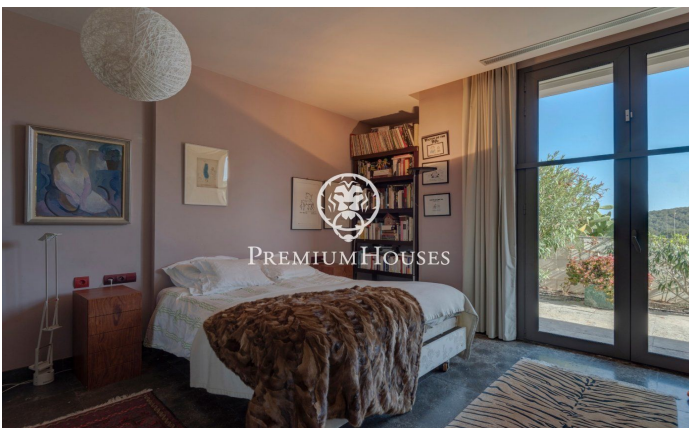

### Sant Pere de Ribes / Barcelona Costa Sur

Dans le quartier Els Cards de Sant Pere de Ribes, nous vous présentons ce chalet. La propriété est située en pleine nature et bénéficie d'une vue magnifique sur la mer et les montagnes. La maison est distribuée dans un espace jour qui comprend un salon-salle à manger et une cuisine avec îlot. Depuis le salon, nous accédons à une terrasse et au jardin. La zone nuit comprend deux chambres doubles et deux chambres simples. Il y a deux salles de bain complètes qui desservent toute la maison. La propriété dispose également d'un jacuzzi intérieur isolé et chauffé. Le quartier Els Cards de Sant Pere de Ribes est un quartier résidentiel et calme. Il est situé à 5 minutes en voiture de Sitges, Vilanova et des écoles internationales. Il bénéficie d'un accès facile à l'autoroute C-32 en direction de Barcelone.

**950.000 €**

432 m<sup>2</sup>  
4 Chambres  
2 Salles de bain  
1,081 m<sup>2</sup> plot  
CLIMATISATION  
Chauffage  
Vues à la mer  
Meublé  
Sécurité

Pour plus d'informations ou pour planifier un rendez-vous