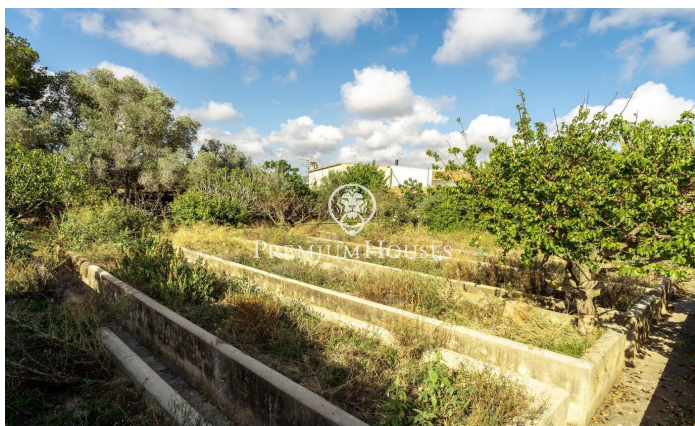

Pour plus d'informations ou pour planifier un rendez-vous

Tel: +34 93 809 72 40

sitges@premiumhouses.com

www.premiumhouses.es