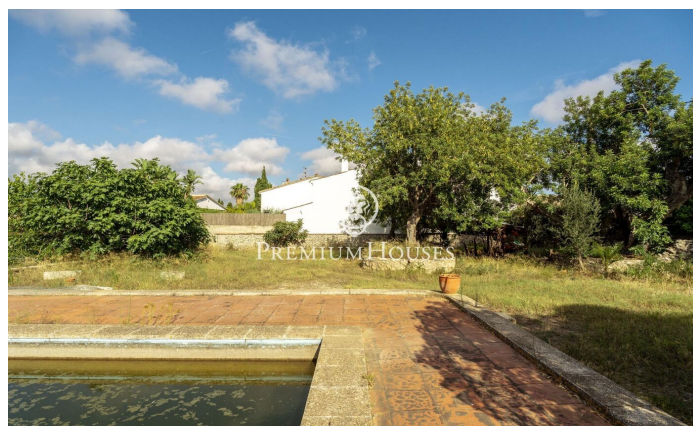

Pour plus d'informations ou pour planifier un rendez-vous

Tel: +34 93 809 72 40

sitges@premiumhouses.com

www.premiumhouses.es