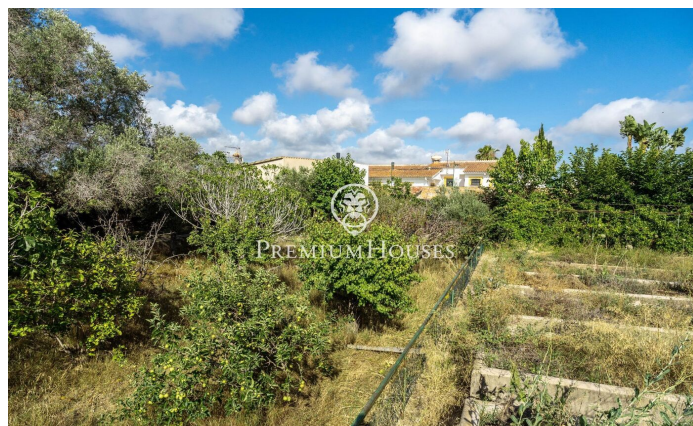

Pour plus d'informations ou pour planifier un rendez-vous

Tel: +34 93 809 72 40

sitges@premiumhouses.com

www.premiumhouses.es