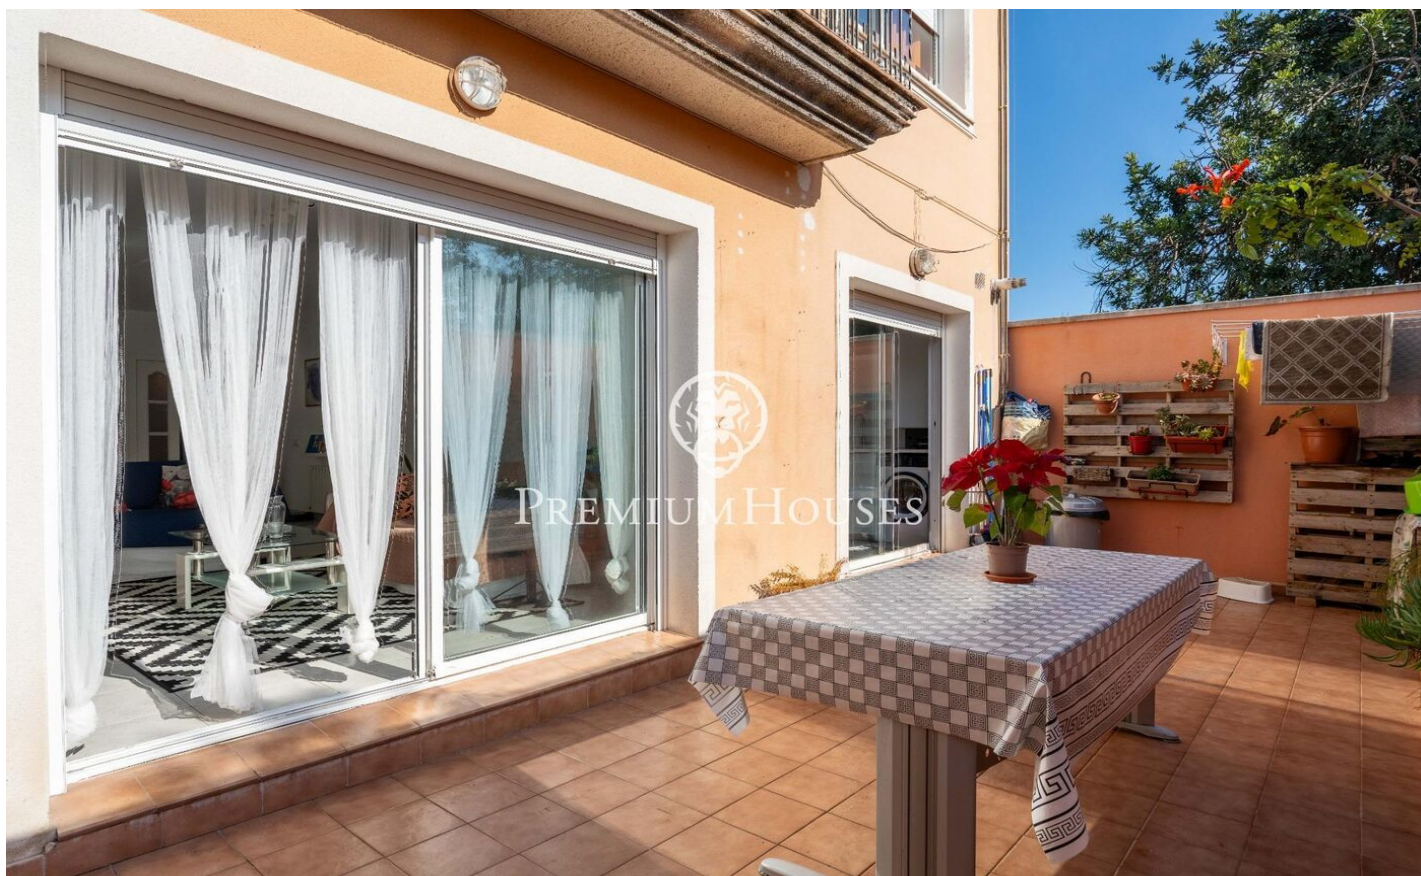

## Maison jumelée avec patio à Rocamar

Ref: PHS101060

### Sant Pere de Ribes / Barcelona Costa Sur

Dans le quartier Rocamar de Sant Pere de Ribes, nous trouvons cette maison jumelée avec vue dégagée. La propriété est en bon état et bénéficie d'une bonne orientation. La maison dispose de beaucoup d'espace extérieur à tous les étages. La maison est divisée en trois étages. Au rez-de-chaussée, nous avons un salon-salle à manger avec cheminée et à côté se trouve la cuisine indépendante. Depuis les deux pièces, vous pouvez accéder au patio. Ensuite, nous avons une chambre double, une salle de bain complète et une buanderie. Au même étage, vous accédez au garage de la maison par le hall. Au premier étage, nous avons la zone nuit composée de quatre chambres doubles. La principale est en suite avec accès à une terrasse. Toutes les chambres ont des armoires intégrées. Une salle de bain complète avec douche dessert le reste des chambres. Au deuxième étage, nous avons un solarium avec vue dégagée. Le quartier Rocamar de Sant Pere de Ribes est connu pour sa tranquillité tout au long de l'année. Tout cela sans renoncer à une bonne connexion avec Vilanova i la Geltrú et le village de Valentí.