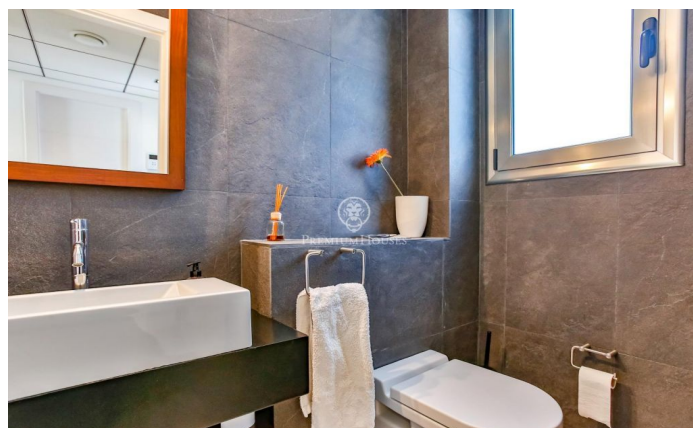

Pour plus d'informations ou pour planifier un rendez-vous

Tel: +34 93 809 72 40

sitges@premiumhouses.com

www.premiumhouses.es