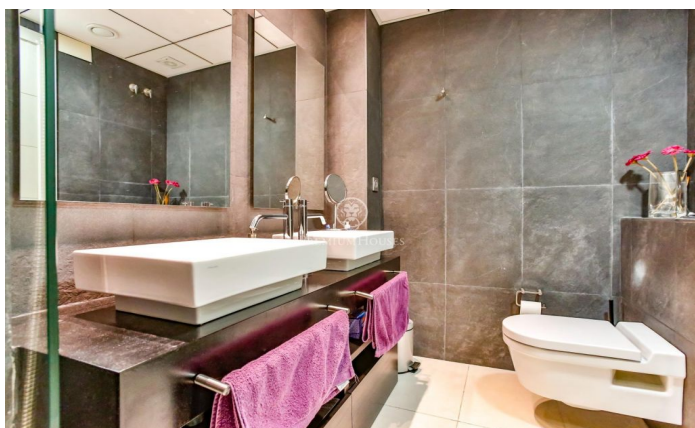

Pour plus d'informations ou pour planifier un rendez-vous

Tel: +34 93 809 72 40

sitges@premiumhouses.com

www.premiumhouses.es