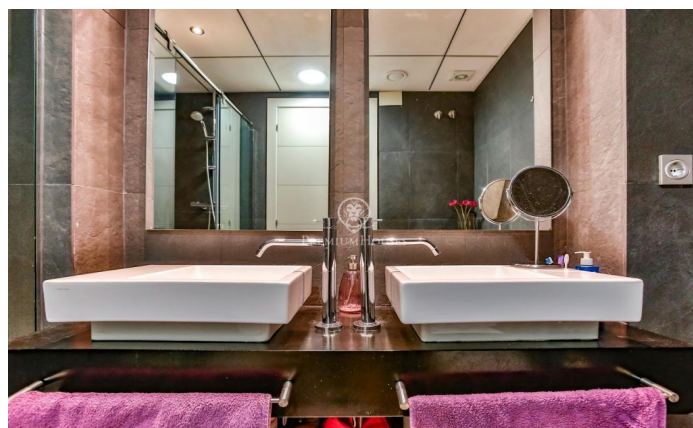

Pour plus d'informations ou pour planifier un rendez-vous

Tel: +34 93 809 72 40

sitges@premiumhouses.com

www.premiumhouses.es