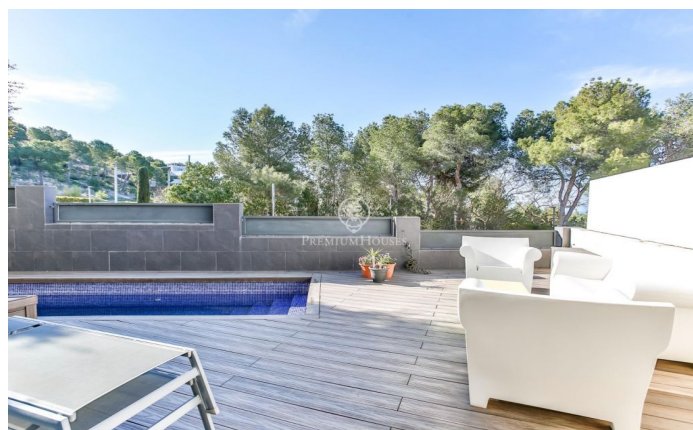

Pour plus d'informations ou pour planifier un rendez-vous

Tel: +34 93 809 72 40

sitges@premiumhouses.com

www.premiumhouses.es