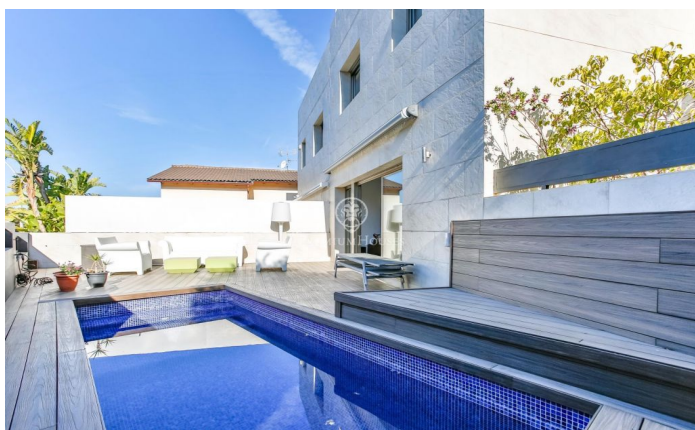

Pour plus d'informations ou pour planifier un rendez-vous

Tel: +34 93 809 72 40

sitges@premiumhouses.com

www.premiumhouses.es