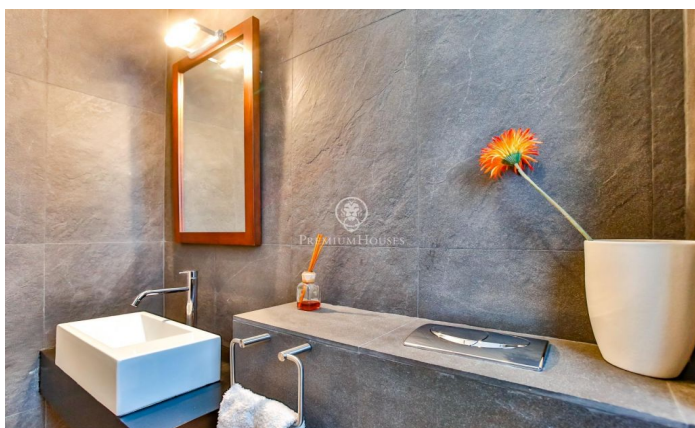

Pour plus d'informations ou pour planifier un rendez-vous

Tel: +34 93 809 72 40

sitges@premiumhouses.com

www.premiumhouses.es