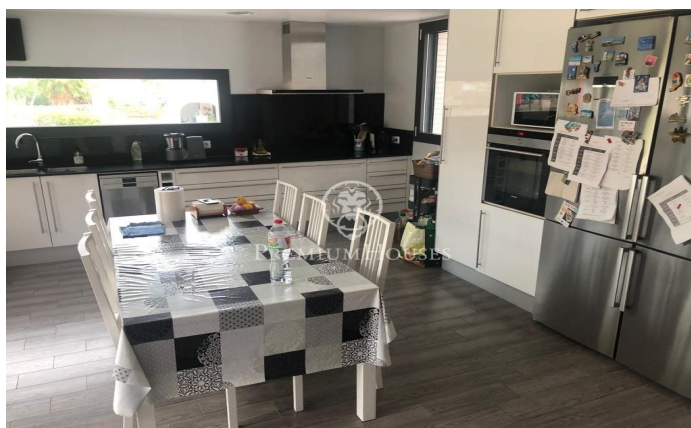

Pour plus d'informations ou pour planifier un rendez-vous

Tel: +34 93 809 72 40

sitges@premiumhouses.com

www.premiumhouses.es