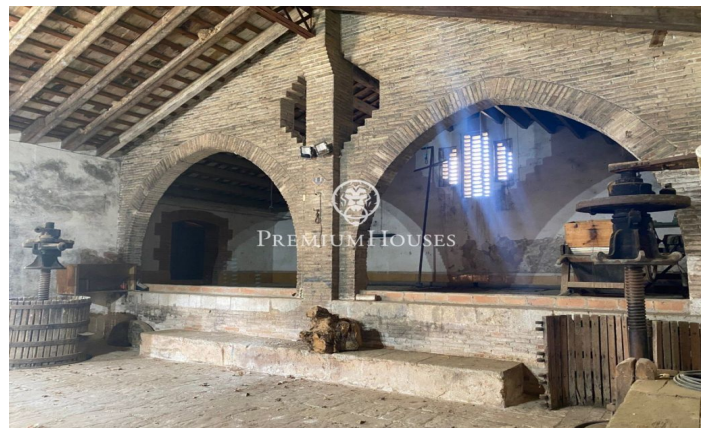

Pour plus d'informations ou pour planifier un rendez-vous

Tel: +34 93 809 72 40

sitges@premiumhouses.com

www.premiumhouses.es