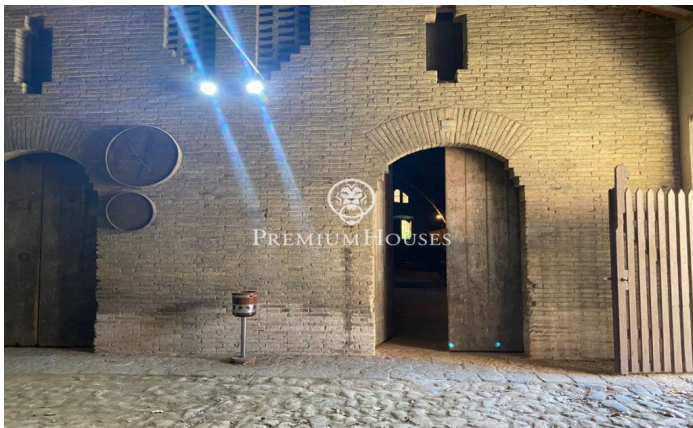

Pour plus d'informations ou pour planifier un rendez-vous

Tel: +34 93 809 72 40

sitges@premiumhouses.com

www.premiumhouses.es