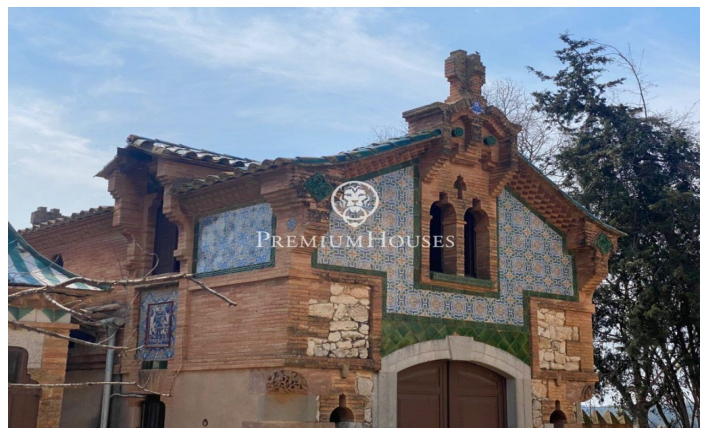

PREMIUMHOUSES
Excellence in Real Estate

Avda. Camí dels Capellans, 81
Local 3 Sitges
Tel: +34 93 809 72 40