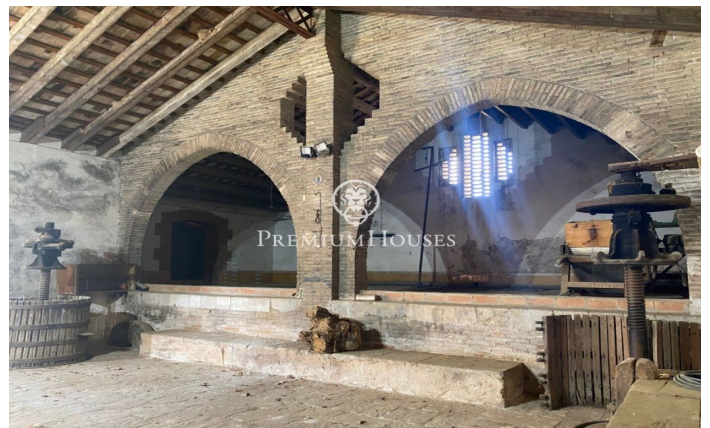

Pour plus d'informations ou pour planifier un rendez-vous

Tel: +34 93 809 72 40

sitges@premiumhouses.com

www.premiumhouses.es