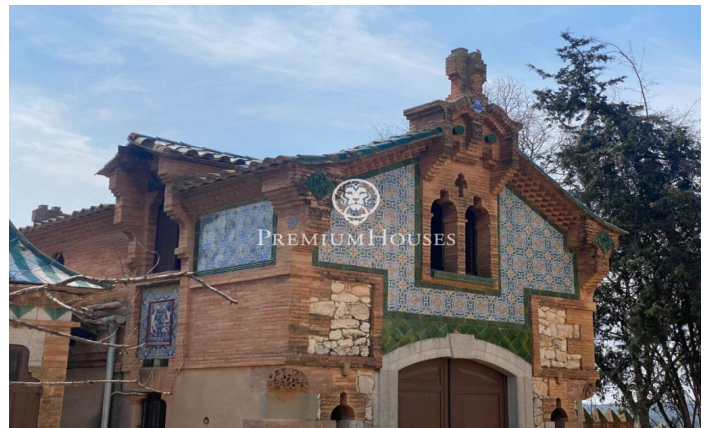

PREMIUMHOUSES
Excellence in Real Estate

Avda. Camí dels Capellans, 81
Local 3 Sitges
Tel: +34 93 809 72 40