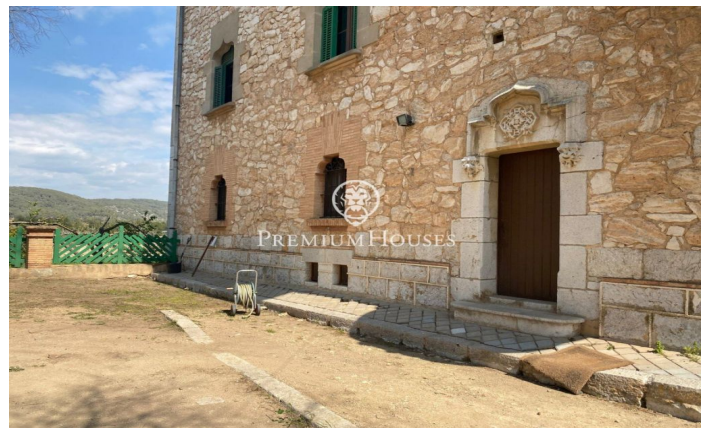

PREMIUMHOUSES
Excellence in Real Estate

Avda. Camí dels Capellans, 81
Local 3 Sitges
Tel: +34 93 809 72 40