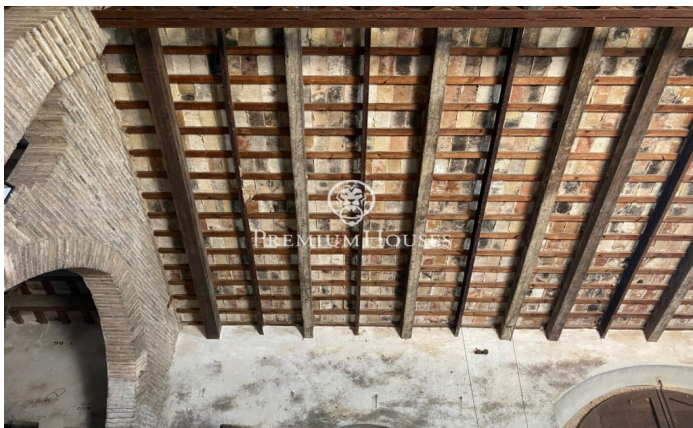

Pour plus d'informations ou pour planifier un rendez-vous

Tel: +34 93 809 72 40

sitges@premiumhouses.com

www.premiumhouses.es