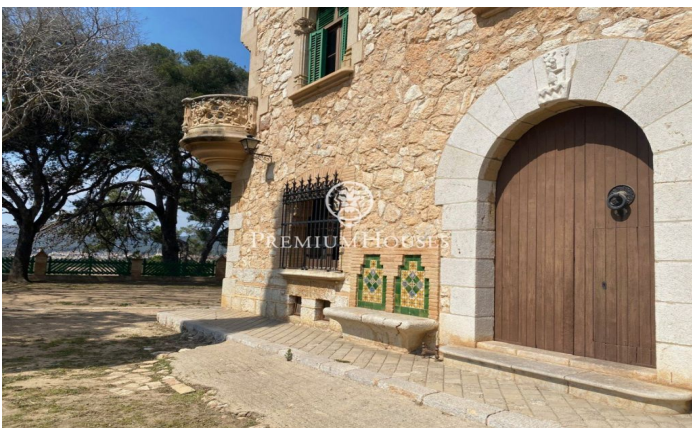

PREMIUMHOUSES
Excellence in Real Estate

Avda. Camí dels Capellans, 81
Local 3 Sitges
Tel: +34 93 809 72 40