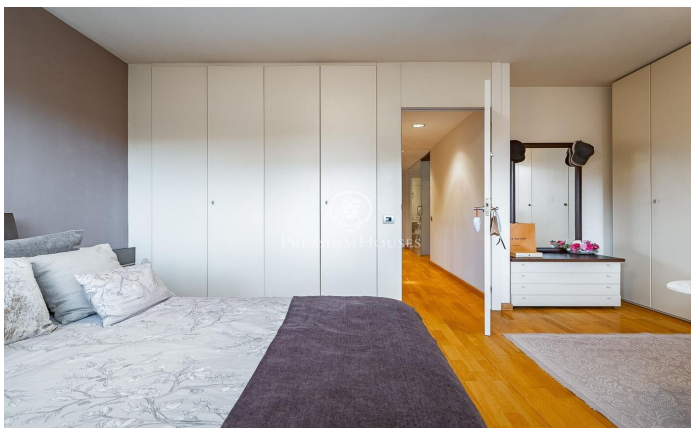

### Sant Joan Despi / Barcelona

Descubre este espectacular dúplex de ensueño en Sant Joan Despi, en el privilegiado barrio de Torreblanca. Diseñado para ofrecer espacio, luz y bienestar, este hogar combina elegancia y funcionalidad en cada detalle. El salón-comedor es diáfano y cuenta con acceso al balcón, perfecto para disfrutar del aire libre. La habitación principal es un oasis de descanso y comodidad, con un práctico y espacioso vestidor. Las dos habitaciones dobles son exteriores, luminosas y amplias. Además, dispone de dos baños modernos, uno de ellos con una ducha muy amplia, que añade un extra de confort. La cocina es moderna y completamente equipada, y cuenta con una acogedora zona de office, pensada para el día a día. En la planta superior, encontrarás una generosa terraza privada y un espacio versátil que te ofrece la posibilidad de crear tu propio home cinema, gimnasio o despacho privado, adaptándose a todas tus necesidades. Su ubicación es inmejorable: a solo 10 minutos de Barcelona, con excelente conexión en transporte público (tranvía, tren y autobuses), y frente al Parque de Torreblanca, un entorno natural perfecto para el relax, el deporte al aire libre y el bienestar. Es el lugar ideal para quienes necesitan estar cerca de la vida urbana y, a su vez, disfrutar de un entorn...

**750.000 €**

200 m<sup>2</sup>  
3 Chambres  
2 Salles de bain  
CLIMATISATION  
Chauffage  
Vues sur la montagne  
Ascenseur  
Meublé  
Téléphone  
Sécurité  
Terrasse  
Balcon  
Placards intégrés

Pour plus d'informations ou pour planifier un rendez-vous