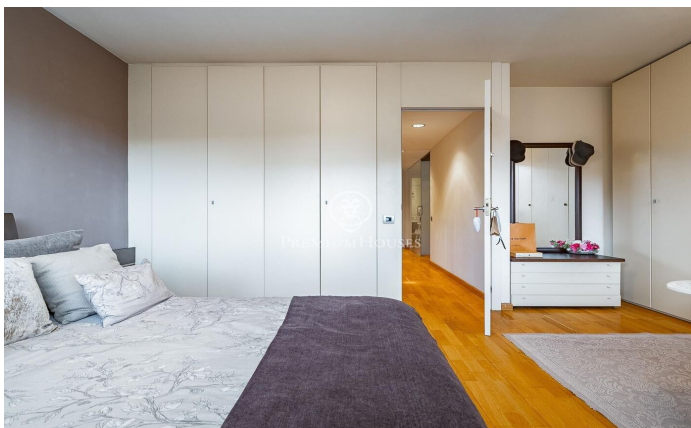

Dúplex exclusivo en Torreblanca: amplitud, confort y ubicación inmejorable!

Ref: P-015710

Sant Joan Despi / Barcelona

Descubre este espectacular dúplex de ensueño en Sant Joan Despi, en el privilegiado barrio de Torreblanca. Diseñado para ofrecer espacio, luz y bienestar, este hogar combina elegancia y funcionalidad en cada detalle. El salón-comedor es diáfano y cuenta con acceso al balcón, perfecto para disfrutar del aire libre. La habitación principal es un oasis de descanso y comodidad, con un práctico y espacioso vestidor. Las dos habitaciones dobles son exteriores, luminosas y amplias. Además, dispone de dos baños modernos, uno de ellos con una ducha muy amplia, que añade un extra de confort. La cocina es moderna y completamente equipada, y cuenta con una acogedora zona de office, pensada para el día a día. En la planta superior, encontrarás una generosa terraza privada y un espacio versátil que te ofrece la posibilidad de crear tu propio home cinema, gimnasio o despacho privado, adaptándose a todas tus necesidades. Su ubicación es inmejorable: a solo 10 minutos de Barcelona, con excelente conexión en transporte público (tranvía, tren y autobuses), y frente al Parque de Torreblanca, un entorno natural perfecto para el relax, el deporte al aire libre y el bienestar. Es el lugar ideal para quienes necesitan estar cerca de la vida urbana y, a su vez, disfrutar de un entorn...

750.000 €

200 m²
3 Chambres
2 Salles de bain
CLIMATISATION
Chauffage
Vues sur la montagne
Ascenseur
Meublé
Téléphone
Sécurité
Terrasse
Balcon
Placards intégrés

Pour plus d'informations ou pour planifier un rendez-vous