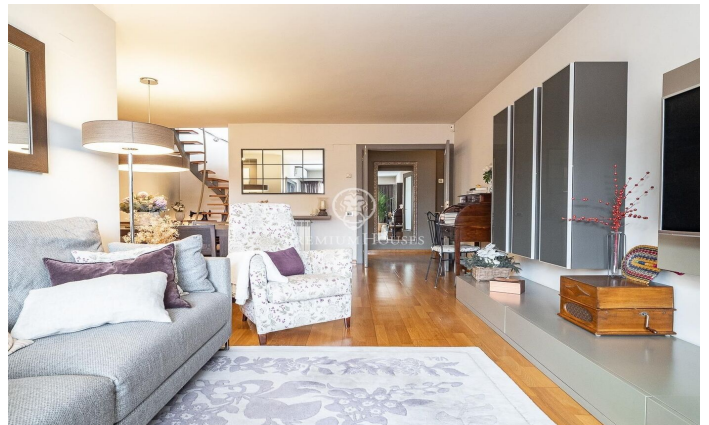

### Sant Joan Despi / Barcelona

Descubre este espectacular dúplex de ensueño en Sant Joan Despi, en el privilegiado barrio de Torreblanca. Diseñado para ofrecer espacio, luz y bienestar, este hogar combina elegancia y funcionalidad en cada detalle. El salón-comedor es diáfano y cuenta con acceso al balcón, perfecto para disfrutar del aire libre. La habitación principal es un oasis de descanso y comodidad, con un práctico y espacioso vestidor. Las dos habitaciones dobles son exteriores, luminosas y amplias. Además, dispone de dos baños modernos, uno de ellos con una ducha muy amplia, que añade un extra de confort. La cocina es moderna y completamente equipada, y cuenta con una acogedora zona de office, pensada para el día a día. En la planta superior, encontrarás una generosa terraza privada y un espacio versátil que te ofrece la posibilidad de crear tu propio home cinema, gimnasio o despacho privado, adaptándose a todas tus necesidades. Su ubicación es inmejorable: a solo 10 minutos de Barcelona, con excelente conexión en transporte público (tranvía, tren y autobuses), y frente al Parque de Torreblanca, un entorno natural perfecto para el relax, el deporte al aire libre y el bienestar. Es el lugar ideal para quienes necesitan estar cerca de la vida urbana y, a su vez, disfrutar de un entorn...

**750.000 €**

200 m<sup>2</sup>  
3 Chambres  
2 Salles de bain  
CLIMATISATION  
Chauffage  
Vues sur la montagne  
Ascenseur  
Meublé  
Téléphone  
Sécurité  
Terrasse  
Balcon  
Placards intégrés

Pour plus d'informations ou pour planifier un rendez-vous