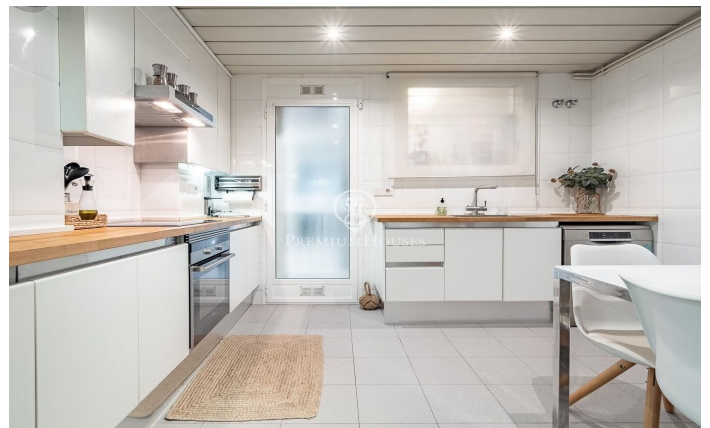

Dúplex exclusivo en Torreblanca: amplitud, confort y ubicación inmejorable!

Ref: P-015710

Sant Joan Despi / Barcelona

Descubre este espectacular dúplex de ensueño en Sant Joan Despi, en el privilegiado barrio de Torreblanca. Diseñado para ofrecer espacio, luz y bienestar, este hogar combina elegancia y funcionalidad en cada detalle. El salón-comedor es diáfano y cuenta con acceso al balcón, perfecto para disfrutar del aire libre. La habitación principal es un oasis de descanso y comodidad, con un práctico y espacioso vestidor. Las dos habitaciones dobles son exteriores, luminosas y amplias. Además, dispone de dos baños modernos, uno de ellos con una ducha muy amplia, que añade un extra de confort. La cocina es moderna y completamente equipada, y cuenta con una acogedora zona de office, pensada para el día a día. En la planta superior, encontrarás una generosa terraza privada y un espacio versátil que te ofrece la posibilidad de crear tu propio home cinema, gimnasio o despacho privado, adaptándose a todas tus necesidades. Su ubicación es inmejorable: a solo 10 minutos de Barcelona, con excelente conexión en transporte público (tranvía, tren y autobuses), y frente al Parque de Torreblanca, un entorno natural perfecto para el relax, el deporte al aire libre y el bienestar. Es el lugar ideal para quienes necesitan estar cerca de la vida urbana y, a su vez, disfrutar de un entorn...

750.000 €

200 m²
3 Chambres
2 Salles de bain
CLIMATISATION
Chauffage
Vues sur la montagne
Ascenseur
Meublé
Téléphone
Sécurité
Terrasse
Balcon
Placards intégrés

Pour plus d'informations ou pour planifier un rendez-vous