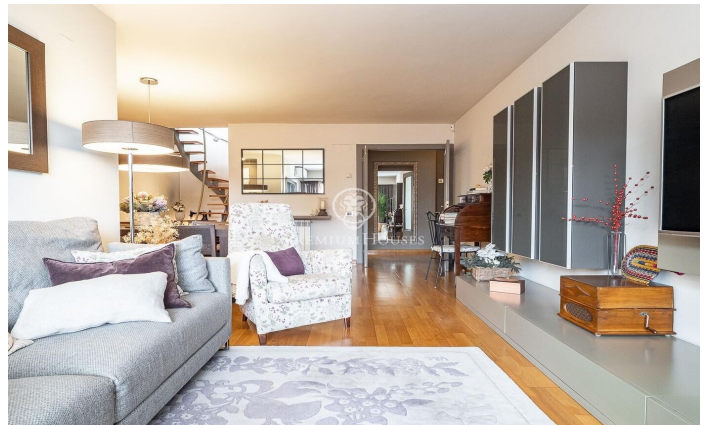

Dúplex exclusivo en Torreblanca: amplitud, confort y ubicación inmejorable!

Ref: P-015710

Sant Joan Despi / Barcelona

Descubre este espectacular dúplex de ensueño en Sant Joan Despi, en el privilegiado barrio de Torreblanca. Diseñado para ofrecer espacio, luz y bienestar, este hogar combina elegancia y funcionalidad en cada detalle. El salón-comedor es diáfano y cuenta con acceso al balcón, perfecto para disfrutar del aire libre. La habitación principal es un oasis de descanso y comodidad, con un práctico y espacioso vestidor. Las dos habitaciones dobles son exteriores, luminosas y amplias. Además, dispone de dos baños modernos, uno de ellos con una ducha muy amplia, que añade un extra de confort. La cocina es moderna y completamente equipada, y cuenta con una acogedora zona de office, pensada para el día a día. En la planta superior, encontrarás una generosa terraza privada y un espacio versátil que te ofrece la posibilidad de crear tu propio home cinema, gimnasio o despacho privado, adaptándose a todas tus necesidades. Su ubicación es inmejorable: a solo 10 minutos de Barcelona, con excelente conexión en transporte público (tranvía, tren y autobuses), y frente al Parque de Torreblanca, un entorno natural perfecto para el relax, el deporte al aire libre y el bienestar. Es el lugar ideal para quienes necesitan estar cerca de la vida urbana y, a su vez, disfrutar de un entorn...

750.000 €

200 m²
3 Chambres
2 Salles de bain
CLIMATISATION
Chauffage
Vues sur la montagne
Ascenseur
Meublé
Téléphone
Sécurité
Terrasse
Balcon
Placards intégrés

Pour plus d'informations ou pour planifier un rendez-vous