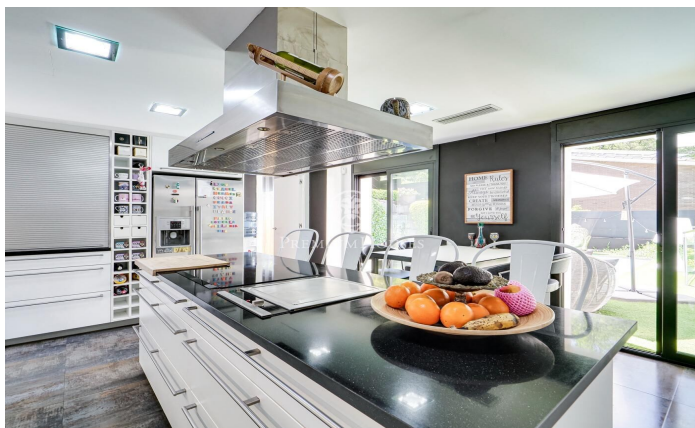

Pour plus d'informations ou pour planifier un rendez-vous

Tel: +34 93 200 30 79

info@premiumhouses.com

www.premiumhouses.es