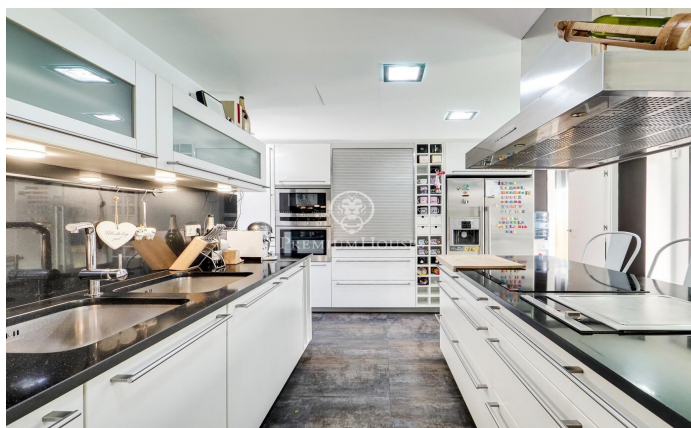

Pour plus d'informations ou pour planifier un rendez-vous

Tel: +34 93 200 30 79

info@premiumhouses.com

www.premiumhouses.es