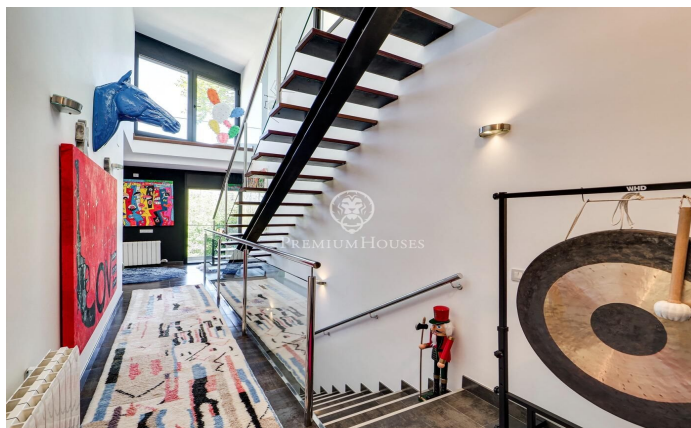

Magnífica y exclusiva vivienda en Sant Cugat

Ref: P-015920

Sant Cugat del Vallés / Barcelona

Presentamos esta espectacular casa de estilo contemporáneo y ecléctico de 530 m² situada en Les Planes, en Sant Cugat del Vallés. Sobre una parcela de 1000 m² con impresionantes vistas. Un enclave residencial de exclusivas viviendas unifamiliares en el corazón de Collserola. La propiedad se distribuye en cuatro plantas con ascensor. En la planta baja se encuentra un garaje con capacidad para cuatro vehículos. Al acceder a la propiedad por la escalera principal, nos encontramos en la planta baja donde hay una gran sala diáfana que puede utilizarse como zona de juego, ocio y trabajo con varias salidas a las terrazas. La lateral, con un espacio chill-out, y la delantera que conduce a la entrada, donde se puede disfrutar de unas vistas espectaculares de las montañas y el entorno natural. En la primera planta, encontramos la zona de día, un aseo, un gran salón con chimenea y un comedor con acceso a una magnífica terraza con piscina climatizada. El jardín también conecta con la cocina tipo office totalmente equipada con acceso a una gran despensa. La cocina tiene acceso a otra terraza trasera donde nos encontramos un fantástico espacio con una mesa principal perfecta para sus invitados. Anexo a la cocina encontramos dos dormitorios con un baño que conectan con la terr...

2.550.000 €

530 m²
6 Chambres
3 Salles de bain
1,000 m² complot
Piscine
CLIMATISATION
Chauffage
Vues sur la montagne
Arrière-cour
Ascenseur
Meublé
Téléphone
Cheminée
Sécurité
Gym
Terrasse
Balcon
Placards intégrés