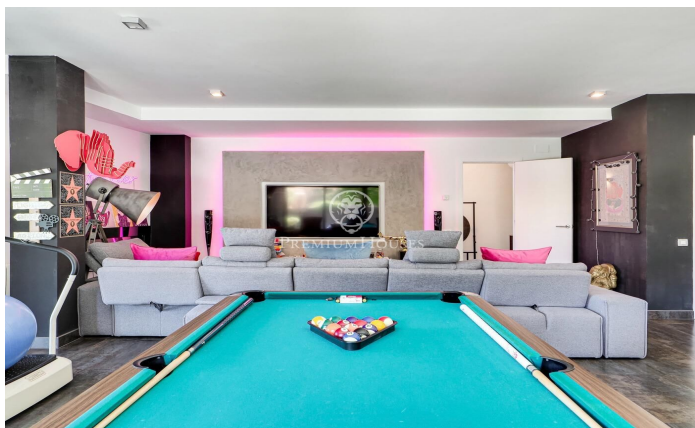

Magnífica y exclusiva vivienda en Sant Cugat

Ref: P-015920

Sant Cugat del Vallés / Barcelona

Presentamos esta espectacular casa de estilo contemporáneo y ecléctico de 530 m² situada en Les Planes, en Sant Cugat del Vallés. Sobre una parcela de 1000 m² con impresionantes vistas. Un enclave residencial de exclusivas viviendas unifamiliares en el corazón de Collserola. La propiedad se distribuye en cuatro plantas con ascensor. En la planta baja se encuentra un garaje con capacidad para cuatro vehículos. Al acceder a la propiedad por la escalera principal, nos encontramos en la planta baja donde hay una gran sala diáfana que puede utilizarse como zona de juego, ocio y trabajo con varias salidas a las terrazas. La lateral, con un espacio chill-out, y la delantera que conduce a la entrada, donde se puede disfrutar de unas vistas espectaculares de las montañas y el entorno natural. En la primera planta, encontramos la zona de día, un aseo, un gran salón con chimenea y un comedor con acceso a una magnífica terraza con piscina climatizada. El jardín también conecta con la cocina tipo office totalmente equipada con acceso a una gran despensa. La cocina tiene acceso a otra terraza trasera donde nos encontramos un fantástico espacio con una mesa principal perfecta para sus invitados. Anexo a la cocina encontramos dos dormitorios con un baño que conectan con la terr...

2.550.000 €

530 m²
6 Chambres
3 Salles de bain
1,000 m² complot
Piscine
CLIMATISATION
Chauffage
Vues sur la montagne
Arrière-cour
Ascenseur
Meublé
Téléphone
Cheminée
Sécurité
Gym
Terrasse
Balcon
Placards intégrés