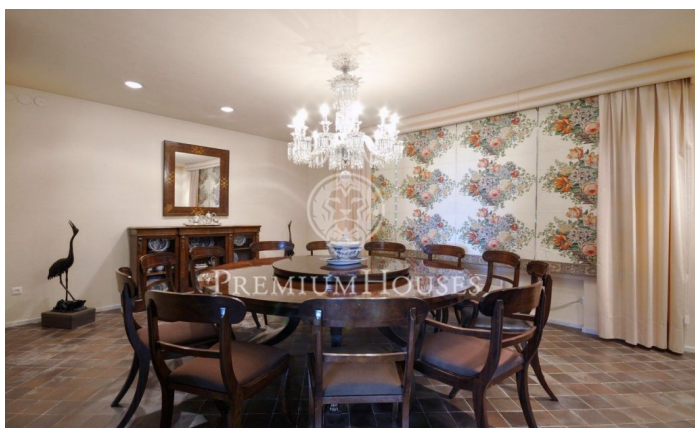

Vues sur la mer et intimité à Bell-Aire

Ref: PH100141

Sant Andreu de Llavaneres / Maresme/Barcelona Costa Norte

Magnifique finca de plus de 6.500 m² de terrain située dans le quartier résidentiel le plus emblématique de Llavaneras . Superbe construction en briques apparentes avec grandes baies vitrées ouvertes sur l'extérieur dans le plus pur style méditerranéen. Elle bénéficie d'une distribution intelligente qui regroupe toutes les pièces principales sur un seul étage, plusieurs salons, 6 chambres avec leurs salles de bains respectives et la zone de service comprenant une cuisine, un bureau, une buanderie, étendoir extérieur et une suite pour le personnel de service. Chaque partie est indépendante et parfaitement définie. Le confort prime puisque la vie quotidienne peut se réaliser sur un seul niveau. Tous les espaces s'ouvrent sur les terrasses et les jardins, qui sont protagonistes incontestables durant la période estivale et la plupart des mois de l'année. A l'étage inférieur nous trouvons une grande salle de jeux polyvalente avec table de billard et comptoir de bar. L'espace extérieur offre différents environnements: le jardin de la piscine avec une magnifique terrasse-porche très pratique pouvant être complètement fermée par des volets automatiques, un espace arboré qui offre intimité et couleur, le fronton (pelote basque) avec ses vestiaires en constr...

2.500.000 €

1,553 m²
7 Chambres
7 Salles de bain
6,477 m² complot
Piscine
Chauffage
Vues à la mer
Cheminée
Placards intégrés

Pour plus d'informations ou pour planifier un rendez-vous

Tel: +34 93 798 88 99