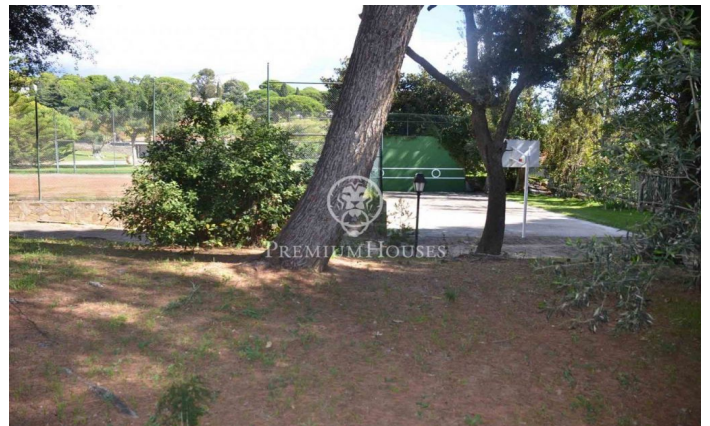

Barcelona Coast, the best place to live
Over 2,500 hours of sun per year

48 Towns and villages to live seafont