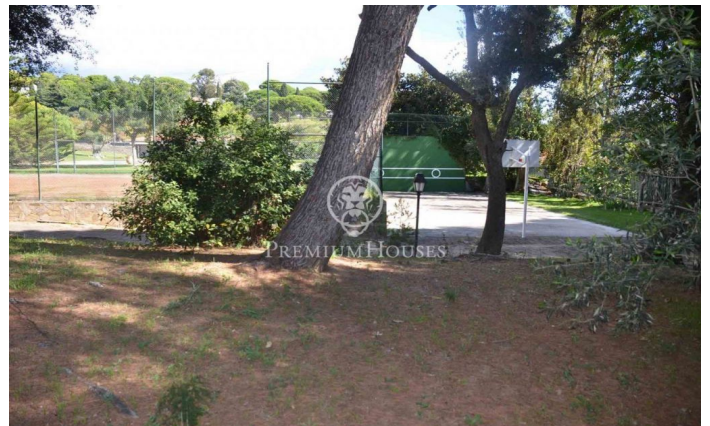

Barcelona Coast, the best place to live
Over 2,500 hours of sun per year