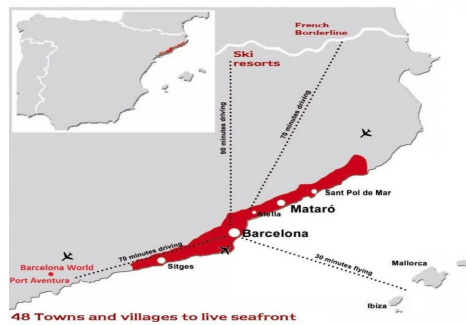

Terrain urbain dans centre de Llavaneres.

Ref: PH102276

Sant Andreu de Llavaneres / Maresme/Barcelona Costa Norte

Terrain à vendre avec vues dégagées magnifique ensoleillement et complètement plat, situé dans le centre de Sant Andrés de Llavaneres, une ville connue pour sa tranquillité et ses multiples activités sportives, culturelles et gastronomiques, avec plusieurs écoles, commerces, centres de santé et supermarchés. Caractéristiques de construction: Terrain : 1.116,00 m². Façade : 24,60 m. Fonds : 46,20 m. Conditions d'édification : 591,48 m². Occupation : 223,20 m². Hauteur : 6,00 m, rez-de-chaussée + 1 étage Séparation façade : 5,00 m. Séparations latérales et fond : 3,00 m.

525.000 €

1,116 m² complet

Barcelona Coast, the best place to live
Over 2,500 hours of sun per year

48 Towns and villages to live seafont