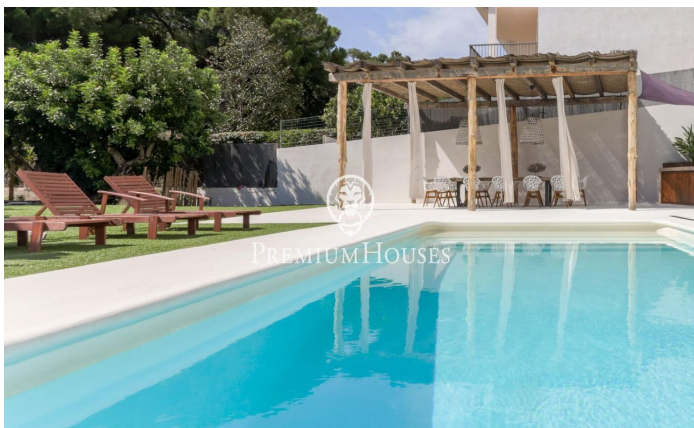

### Sant Andreu de Llanerres / Maresme/Barcelona Costa Norte

Sant Andreu de Llanerres, ville pittoresque de la région du Maresme, est située à seulement 35 km de Barcelone avec d'excellentes liaisons via l'autoroute C-32 et la route nationale II. Cette commune offre une grande variété de services, d'équipements, d'activités sportives et de loisirs. Dans cet environnement charmant à deux minutes à pied du centre-ville et de toutes les commodités se trouve cette magnifique maison de style Ibiza qui se distingue par sa combinaison de confort et d'exclusivité. Sa situation privilégiée permet un accès rapide au centre-ville et offre une combinaison parfaite de tranquillité et de proximité. La propriété prête à emménager a été décorée dans un style moderne et lumineux. Ses grandes fenêtres offrent des vues panoramiques créant une atmosphère accueillante et pleine de lumière naturelle. Le salon spacieux ouvert et la cuisine entièrement équipée d'électroménagers et d'ustensiles, s'intègrent harmonieusement et offrent un accès direct à une terrasse de 50 m<sup>2</sup>. Cet espace extérieur est idéal pour les repas en plein air avec vues sur la mer et les montagnes. La maison est divisée en deux étages. À l'étage supérieur se trouve la suite parentale avec salle de bain privée offrant un havre de confort et d'i...

**6.500 €**

317 m<sup>2</sup>  
5 Chambres  
4 Salles de bain  
1,350 m<sup>2</sup> complot  
Piscine  
CLIMATISATION  
Chauffage  
Vues à la mer  
Meublé  
Téléphone  
Sécurité  
Parking  
Terrasse  
Balcon  
Placards intégrés