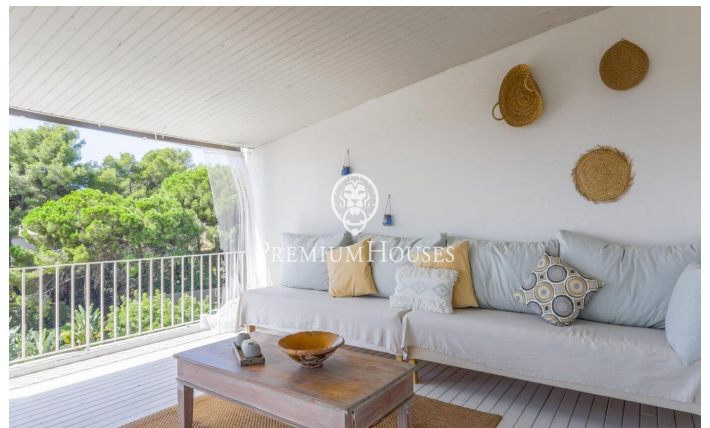

Spectaculaire maison de style Ibiza à louer à Sant Andreu de Llavanes

Ref: PH102990

Sant Andreu de Llavanes / Maresme/Barcelona Costa Norte

Sant Andreu de Llavanes, ville pittoresque de la région du Maresme, est située à seulement 35 km de Barcelone avec d'excellentes liaisons via l'autoroute C-32 et la route nationale II. Cette commune offre une grande variété de services, d'équipements, d'activités sportives et de loisirs. Dans cet environnement charmant à deux minutes à pied du centre-ville et de toutes les commodités se trouve cette magnifique maison de style Ibiza qui se distingue par sa combinaison de confort et d'exclusivité. Sa situation privilégiée permet un accès rapide au centre-ville et offre une combinaison parfaite de tranquillité et de proximité. La propriété prête à emménager a été décorée dans un style moderne et lumineux. Ses grandes fenêtres offrent des vues panoramiques créant une atmosphère accueillante et pleine de lumière naturelle. Le salon spacieux ouvert et la cuisine entièrement équipée d'électroménagers et d'ustensiles, s'intègrent harmonieusement et offrent un accès direct à une terrasse de 50 m². Cet espace extérieur est idéal pour les repas en plein air avec vues sur la mer et les montagnes. La maison est divisée en deux étages. À l'étage supérieur se trouve la suite parentale avec salle de bain privée offrant un havre de confort et d'i...

6.500 €

317 m²
5 Chambres
4 Salles de bain
1,350 m² complot
Piscine
CLIMATISATION
Chauffage
Vues à la mer
Meublé
Téléphone
Sécurité
Parking
Terrasse
Balcon
Placards intégrés

Pour plus d'informations ou pour planifier un rendez-vous