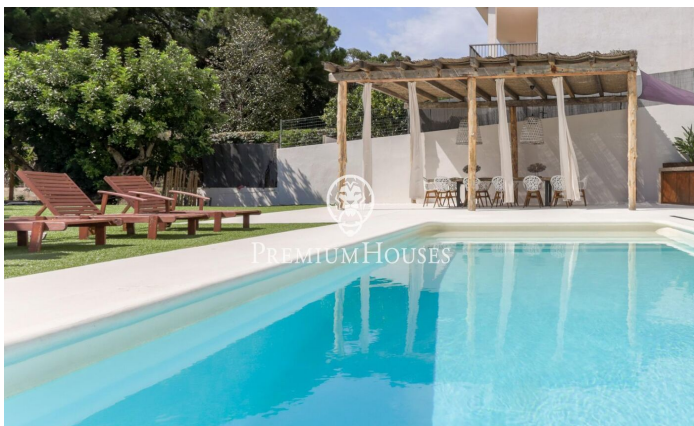

Spectaculaire maison de style Ibiza à louer à Sant Andreu de Llavanes

Ref: PH102990

Sant Andreu de Llavanes / Maresme/Barcelona Costa Norte

Sant Andreu de Llavanes, ville pittoresque de la région du Maresme, est située à seulement 35 km de Barcelone avec d'excellentes liaisons via l'autoroute C-32 et la route nationale II. Cette commune offre une grande variété de services, d'équipements, d'activités sportives et de loisirs. Dans cet environnement charmant à deux minutes à pied du centre-ville et de toutes les commodités se trouve cette magnifique maison de style Ibiza qui se distingue par sa combinaison de confort et d'exclusivité. Sa situation privilégiée permet un accès rapide au centre-ville et offre une combinaison parfaite de tranquillité et de proximité. La propriété prête à emménager a été décorée dans un style moderne et lumineux. Ses grandes fenêtres offrent des vues panoramiques créant une atmosphère accueillante et pleine de lumière naturelle. Le salon spacieux ouvert et la cuisine entièrement équipée d'électroménagers et d'ustensiles, s'intègrent harmonieusement et offrent un accès direct à une terrasse de 50 m². Cet espace extérieur est idéal pour les repas en plein air avec vues sur la mer et les montagnes. La maison est divisée en deux étages. À l'étage supérieur se trouve la suite parentale avec salle de bain privée offrant un havre de confort et d'i...

6.500 €

317 m²
5 Chambres
4 Salles de bain
1,350 m² complot
Piscine
CLIMATISATION
Chauffage
Vues à la mer
Meublé
Téléphone
Sécurité
Parking
Terrasse
Balcon
Placards intégrés

Pour plus d'informations ou pour planifier un rendez-vous