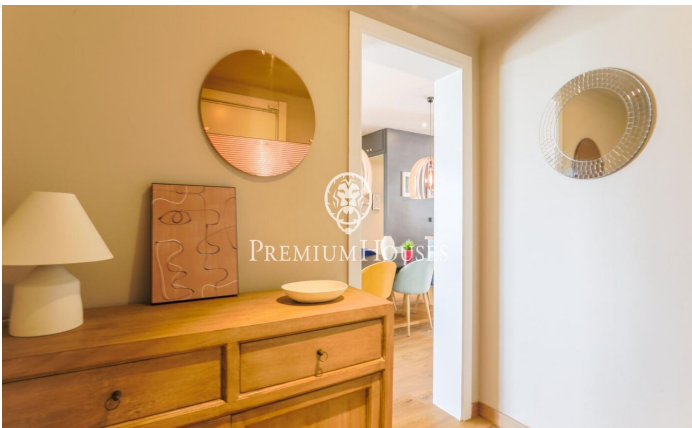

Spectaculaire maison de style Ibiza à louer à Sant Andreu de Llavanes

Ref: PH102990

Sant Andreu de Llavanes / Maresme/Barcelona Costa Norte

Sant Andreu de Llavanes, ville pittoresque de la région du Maresme, est située à seulement 35 km de Barcelone avec d'excellentes liaisons via l'autoroute C-32 et la route nationale II. Cette commune offre une grande variété de services, d'équipements, d'activités sportives et de loisirs. Dans cet environnement charmant à deux minutes à pied du centre-ville et de toutes les commodités se trouve cette magnifique maison de style Ibiza qui se distingue par sa combinaison de confort et d'exclusivité. Sa situation privilégiée permet un accès rapide au centre-ville et offre une combinaison parfaite de tranquillité et de proximité. La propriété prête à emménager a été décorée dans un style moderne et lumineux. Ses grandes fenêtres offrent des vues panoramiques créant une atmosphère accueillante et pleine de lumière naturelle. Le salon spacieux ouvert et la cuisine entièrement équipée d'électroménagers et d'ustensiles, s'intègrent harmonieusement et offrent un accès direct à une terrasse de 50 m². Cet espace extérieur est idéal pour les repas en plein air avec vues sur la mer et les montagnes. La maison est divisée en deux étages. À l'étage supérieur se trouve la suite parentale avec salle de bain privée offrant un havre de confort et d'i...

6.500 €

317 m²
5 Chambres
4 Salles de bain
1,350 m² complot
Piscine
CLIMATISATION
Chauffage
Vues à la mer
Meublé
Téléphone
Sécurité
Parking
Terrasse
Balcon
Placards intégrés

Pour plus d'informations ou pour planifier un rendez-vous