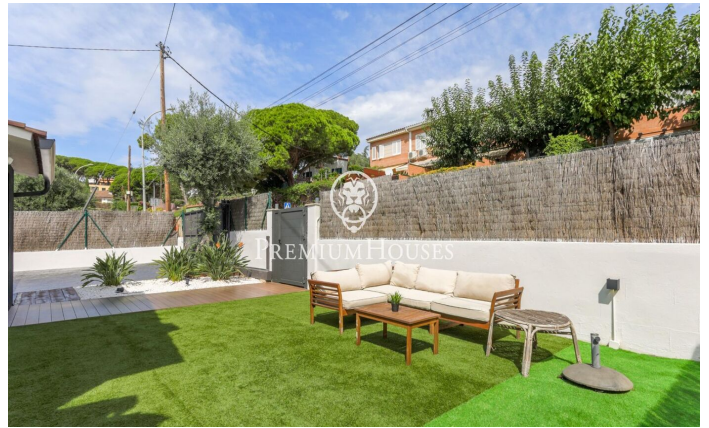

Spectaculaire maison de style Ibiza à louer à Sant Andreu de Llavanes

Ref: PH102990

Sant Andreu de Llavanes / Maresme/Barcelona Costa Norte

Sant Andreu de Llavanes, ville pittoresque de la région du Maresme, est située à seulement 35 km de Barcelone avec d'excellentes liaisons via l'autoroute C-32 et la route nationale II. Cette commune offre une grande variété de services, d'équipements, d'activités sportives et de loisirs. Dans cet environnement charmant à deux minutes à pied du centre-ville et de toutes les commodités se trouve cette magnifique maison de style Ibiza qui se distingue par sa combinaison de confort et d'exclusivité. Sa situation privilégiée permet un accès rapide au centre-ville et offre une combinaison parfaite de tranquillité et de proximité. La propriété prête à emménager a été décorée dans un style moderne et lumineux. Ses grandes fenêtres offrent des vues panoramiques créant une atmosphère accueillante et pleine de lumière naturelle. Le salon spacieux ouvert et la cuisine entièrement équipée d'électroménagers et d'ustensiles, s'intègrent harmonieusement et offrent un accès direct à une terrasse de 50 m². Cet espace extérieur est idéal pour les repas en plein air avec vues sur la mer et les montagnes. La maison est divisée en deux étages. À l'étage supérieur se trouve la suite parentale avec salle de bain privée offrant un havre de confort et d'i...

6.500 €

317 m²
5 Chambres
4 Salles de bain
1,350 m² complot
Piscine
CLIMATISATION
Chauffage
Vues à la mer
Meublé
Téléphone
Sécurité
Parking
Terrasse
Balcon
Placards intégrés

Pour plus d'informations ou pour planifier un rendez-vous