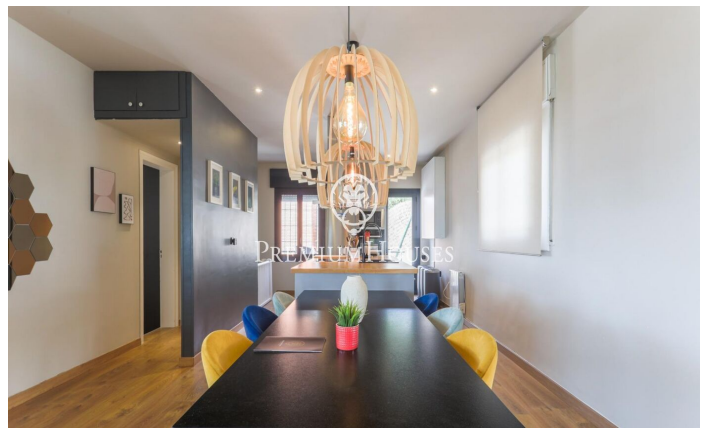

Spectaculaire maison de style Ibiza à louer à Sant Andreu de Llavanes

Ref: PH102990

Sant Andreu de Llavanes / Maresme/Barcelona Costa Norte

Sant Andreu de Llavanes, ville pittoresque de la région du Maresme, est située à seulement 35 km de Barcelone avec d'excellentes liaisons via l'autoroute C-32 et la route nationale II. Cette commune offre une grande variété de services, d'équipements, d'activités sportives et de loisirs. Dans cet environnement charmant à deux minutes à pied du centre-ville et de toutes les commodités se trouve cette magnifique maison de style Ibiza qui se distingue par sa combinaison de confort et d'exclusivité. Sa situation privilégiée permet un accès rapide au centre-ville et offre une combinaison parfaite de tranquillité et de proximité. La propriété prête à emménager a été décorée dans un style moderne et lumineux. Ses grandes fenêtres offrent des vues panoramiques créant une atmosphère accueillante et pleine de lumière naturelle. Le salon spacieux ouvert et la cuisine entièrement équipée d'électroménagers et d'ustensiles, s'intègrent harmonieusement et offrent un accès direct à une terrasse de 50 m². Cet espace extérieur est idéal pour les repas en plein air avec vues sur la mer et les montagnes. La maison est divisée en deux étages. À l'étage supérieur se trouve la suite parentale avec salle de bain privée offrant un havre de confort et d'i...

6.500 €

317 m²
5 Chambres
4 Salles de bain
1,350 m² complot
Piscine
CLIMATISATION
Chauffage
Vues à la mer
Meublé
Téléphone
Sécurité
Parking
Terrasse
Balcon
Placards intégrés

Pour plus d'informations ou pour planifier un rendez-vous