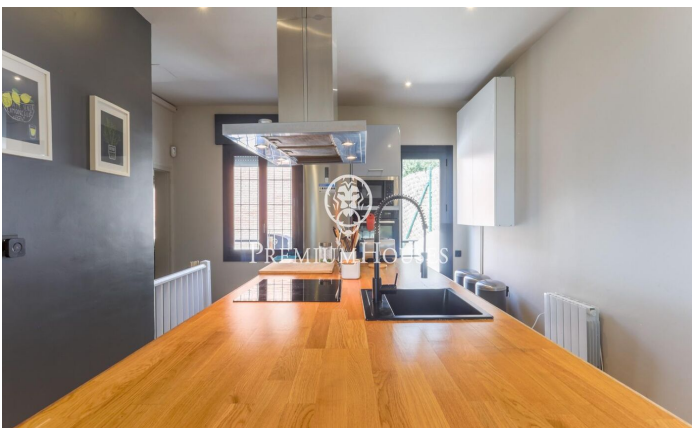

Spectaculaire maison de style Ibiza à louer à Sant Andreu de Llavanes

Ref: PH102990

Sant Andreu de Llavanes / Maresme/Barcelona Costa Norte

Sant Andreu de Llavanes, ville pittoresque de la région du Maresme, est située à seulement 35 km de Barcelone avec d'excellentes liaisons via l'autoroute C-32 et la route nationale II. Cette commune offre une grande variété de services, d'équipements, d'activités sportives et de loisirs. Dans cet environnement charmant à deux minutes à pied du centre-ville et de toutes les commodités se trouve cette magnifique maison de style Ibiza qui se distingue par sa combinaison de confort et d'exclusivité. Sa situation privilégiée permet un accès rapide au centre-ville et offre une combinaison parfaite de tranquillité et de proximité. La propriété prête à emménager a été décorée dans un style moderne et lumineux. Ses grandes fenêtres offrent des vues panoramiques créant une atmosphère accueillante et pleine de lumière naturelle. Le salon spacieux ouvert et la cuisine entièrement équipée d'électroménagers et d'ustensiles, s'intègrent harmonieusement et offrent un accès direct à une terrasse de 50 m². Cet espace extérieur est idéal pour les repas en plein air avec vues sur la mer et les montagnes. La maison est divisée en deux étages. À l'étage supérieur se trouve la suite parentale avec salle de bain privée offrant un havre de confort et d'i...

6.500 €

317 m²
5 Chambres
4 Salles de bain
1,350 m² complot
Piscine
CLIMATISATION
Chauffage
Vues à la mer
Meublé
Téléphone
Sécurité
Parking
Terrasse
Balcon
Placards intégrés

Pour plus d'informations ou pour planifier un rendez-vous