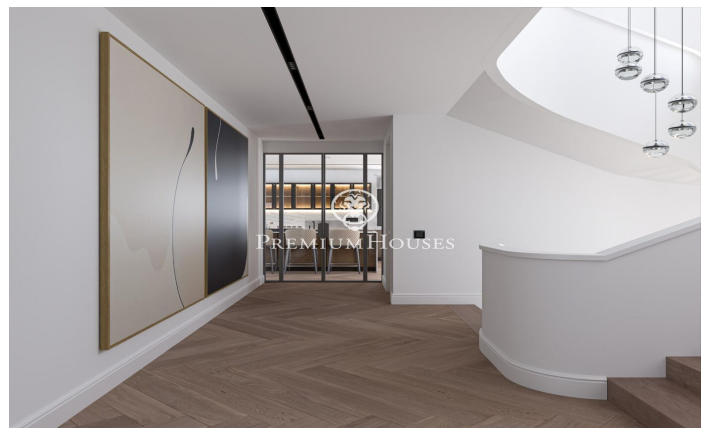

Projet de construction neuve à Sant Andreu de Lllavaneres

Ref: PH103178

Sant Andreu de Lllavaneres / Maresme/Barcelona Costa Norte

Nous vous présentons ce magnifique projet de construction neuve situé à Rocaferrera, l'une des urbanisations les plus exclusives de Catalogne. À seulement 35 km de Barcelone et située entre mer et montagne, la commune de Sant Andreu de Lllavaneres jouit d'un climat privilégié tout au long de l'année, elle possède d'excellentes installations sportives telles qu'un club de golf, club nautique et une merveilleuse gastronomie. Ce cadre exclusif jouissant de vues impressionnantes sur la mer est complété par un environnement arboré qui offre tranquillité, intimité et luxe. La propriété est conçue pour profiter de tout le confort que vous pouvez imaginer. Le terrain de 2.100 m² abrite une maison de 670 m² comprenant des terrasses, un jardin, une piscine, un court de tennis, le tout offrant des vues incomparables sur la mer. La maison se compose de trois étages : demi sous-sol, rez-de-chaussée et un étage. Elle comprend un salon/salle à manger, une cuisine, une buanderie, 6 suites avec leurs 6 salles de bains complètes, 2 toilettes, une salle de jeux et de cinéma, une cave à vin, une salle de sport, un sauna et une piscine intérieure ainsi qu'un grand garage, un jardin et une piscine extérieure. À souligner la haute qualité de la robinetterie, cuisine, revê...

5.800.000 €

670 m²
6 Chambres
6 Salles de bain
2,100 m² plot
Piscine
CLIMATISATION
Chauffage
Vues à la mer
Débaras
Ascenseur
Meublé
Téléphone
Cheminée
Sécurité
Gym
Terrasse
Balcon
Placards intégrés

PLANOS 09