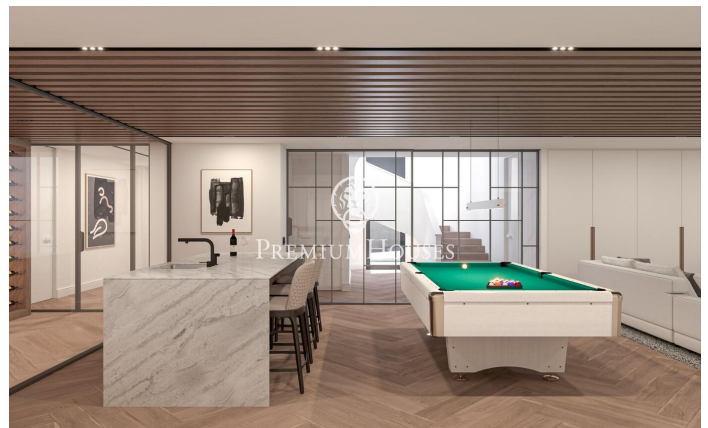

PLANOS 09

Planos

PLANTA 0

RECORRIDOR	11,49
BANITINOS, INTRADOS	11,41
BARRA I BARRITINOS	18,22
HALL I ESCALERA	18,22
SALA	3,48
SALÓN, COMEDOR	33,83
COCINA	20,10

Superficie Total (m2) 210,00