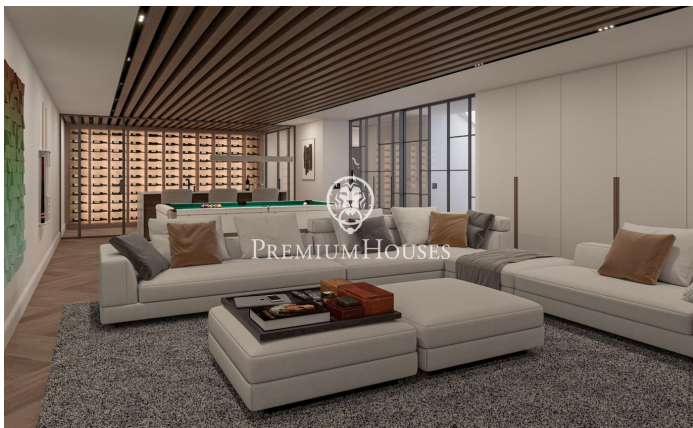

Projet de construction neuve à Sant Andreu de Lllavaneres

Ref: PH103178

Sant Andreu de Lllavaneres / Maresme/Barcelona Costa Norte

Nous vous présentons ce magnifique projet de construction neuve situé à Rocaferrera, l'une des urbanisations les plus exclusives de Catalogne. À seulement 35 km de Barcelone et située entre mer et montagne, la commune de Sant Andreu de Lllavaneres jouit d'un climat privilégié tout au long de l'année, elle possède d'excellentes installations sportives telles qu'un club de golf, club nautique et une merveilleuse gastronomie. Ce cadre exclusif jouissant de vues impressionnantes sur la mer est complété par un environnement arboré qui offre tranquillité, intimité et luxe. La propriété est conçue pour profiter de tout le confort que vous pouvez imaginer. Le terrain de 2.100 m² abrite une maison de 670 m² comprenant des terrasses, un jardin, une piscine, un court de tennis, le tout offrant des vues incomparables sur la mer. La maison se compose de trois étages : demi sous-sol, rez-de-chaussée et un étage. Elle comprend un salon/salle à manger, une cuisine, une buanderie, 6 suites avec leurs 6 salles de bains complètes, 2 toilettes, une salle de jeux et de cinéma, une cave à vin, une salle de sport, un sauna et une piscine intérieure ainsi qu'un grand garage, un jardin et une piscine extérieure. À souligner la haute qualité de la robinetterie, cuisine, revê...

5.800.000 €

670 m²
6 Chambres
6 Salles de bain
2,100 m² plot
Piscine
CLIMATISATION
Chauffage
Vues à la mer
Débaras
Ascenseur
Meublé
Téléphone
Cheminée
Sécurité
Gym
Terrasse
Balcon
Placards intégrés

PLANOS 09