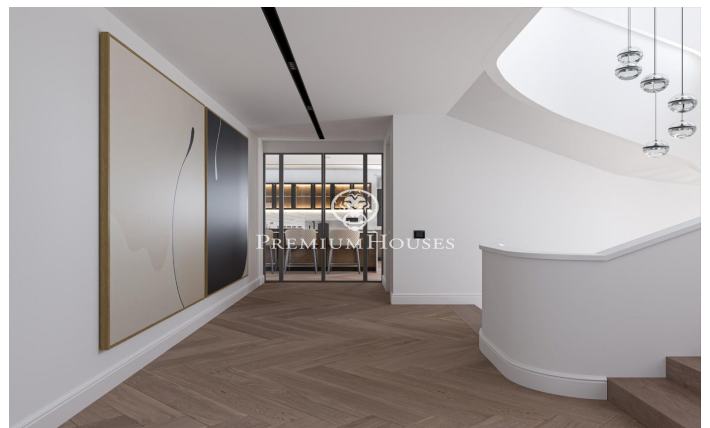

Projet de construction neuve à Sant Andreu de Lllavaneres

Ref: PH103178

Sant Andreu de Lllavaneres / Maresme/Barcelona Costa Norte

Nous vous présentons ce magnifique projet de construction neuve situé à Rocaferrera, l'une des urbanisations les plus exclusives de Catalogne. À seulement 35 km de Barcelone et située entre mer et montagne, la commune de Sant Andreu de Lllavaneres jouit d'un climat privilégié tout au long de l'année, elle possède d'excellentes installations sportives telles qu'un club de golf, club nautique et une merveilleuse gastronomie. Ce cadre exclusif jouissant de vues impressionnantes sur la mer est complété par un environnement arboré qui offre tranquillité, intimité et luxe. La propriété est conçue pour profiter de tout le confort que vous pouvez imaginer. Le terrain de 2.100 m² abrite une maison de 670 m² comprenant des terrasses, un jardin, une piscine, un court de tennis, le tout offrant des vues incomparables sur la mer. La maison se compose de trois étages : demi sous-sol, rez-de-chaussée et un étage. Elle comprend un salon/salle à manger, une cuisine, une buanderie, 6 suites avec leurs 6 salles de bains complètes, 2 toilettes, une salle de jeux et de cinéma, une cave à vin, une salle de sport, un sauna et une piscine intérieure ainsi qu'un grand garage, un jardin et une piscine extérieure. À souligner la haute qualité de la robinetterie, cuisine, revê...

4.990.000 €

670 m²
6 Chambres
6 Salles de bain
2,100 m² plot
Piscine
CLIMATISATION
Chauffage
Vues à la mer
Débaras
Ascenseur
Meublé
Téléphone
Cheminée
Sécurité
Gym
Terrasse
Balcon
Placards intégrés

PLANOS 09