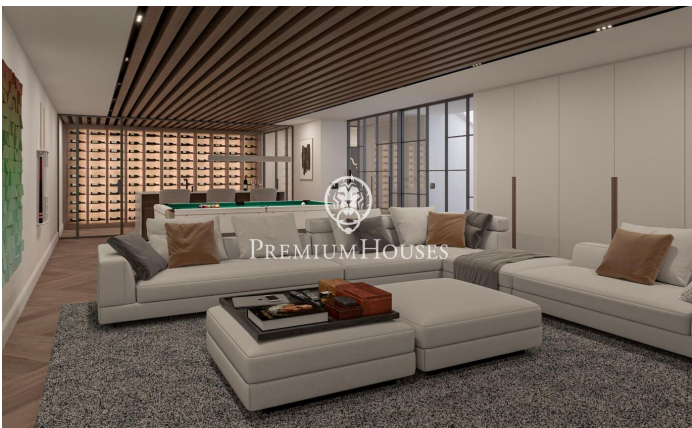

Projet de construction neuve à Sant Andreu de Llavanes

Ref: PH103178

Sant Andreu de Llavanes / Maresme/Barcelona Costa Norte

Nous vous présentons ce magnifique projet de construction neuve situé à Rocaferrera, l'une des urbanisations les plus exclusives de Catalogne. À seulement 35 km de Barcelone et située entre mer et montagne, la commune de Sant Andreu de Llavanes jouit d'un climat privilégié tout au long de l'année, elle possède d'excellentes installations sportives telles qu'un club de golf, club nautique et une merveilleuse gastronomie. Ce cadre exclusif jouissant de vues impressionnantes sur la mer est complété par un environnement arboré qui offre tranquillité, intimité et luxe. La propriété est conçue pour profiter de tout le confort que vous pouvez imaginer. Le terrain de 2.100 m² abrite une maison de 670 m² comprenant des terrasses, un jardin, une piscine, un court de tennis, le tout offrant des vues incomparables sur la mer. La maison se compose de trois étages : demi sous-sol, rez-de-chaussée et un étage. Elle comprend un salon/salle à manger, une cuisine, une buanderie, 6 suites avec leurs 6 salles de bains complètes, 2 toilettes, une salle de jeux et de cinéma, une cave à vin, une salle de sport, un sauna et une piscine intérieure ainsi qu'un grand garage, un jardin et une piscine extérieure. À souligner la haute qualité de la robinetterie, cuisine, revê...

5.800.000 €

670 m²
6 Chambres
6 Salles de bain
2,100 m² plot
Piscine
CLIMATISATION
Chauffage
Vues à la mer
Débaras
Ascenseur
Meublé
Téléphone
Cheminée
Sécurité
Gym
Terrasse
Balcon
Placards intégrés

PLANOS 09