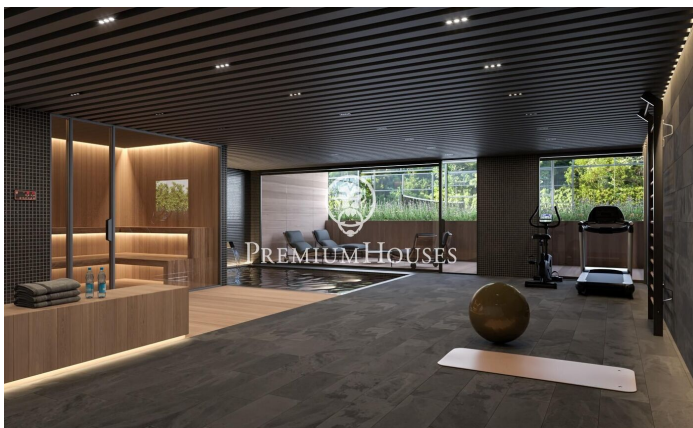

Projet de construction neuve à Sant Andreu de Lllavaneres

Ref: PH103178

Sant Andreu de Lllavaneres / Maresme/Barcelona Costa Norte

Nous vous présentons ce magnifique projet de construction neuve situé à Rocaferrera, l'une des urbanisations les plus exclusives de Catalogne. À seulement 35 km de Barcelone et située entre mer et montagne, la commune de Sant Andreu de Lllavaneres jouit d'un climat privilégié tout au long de l'année, elle possède d'excellentes installations sportives telles qu'un club de golf, club nautique et une merveilleuse gastronomie. Ce cadre exclusif jouissant de vues impressionnantes sur la mer est complété par un environnement arboré qui offre tranquillité, intimité et luxe. La propriété est conçue pour profiter de tout le confort que vous pouvez imaginer. Le terrain de 2.100 m² abrite une maison de 670 m² comprenant des terrasses, un jardin, une piscine, un court de tennis, le tout offrant des vues incomparables sur la mer. La maison se compose de trois étages : demi sous-sol, rez-de-chaussée et un étage. Elle comprend un salon/salle à manger, une cuisine, une buanderie, 6 suites avec leurs 6 salles de bains complètes, 2 toilettes, une salle de jeux et de cinéma, une cave à vin, une salle de sport, un sauna et une piscine intérieure ainsi qu'un grand garage, un jardin et une piscine extérieure. À souligner la haute qualité de la robinetterie, cuisine, revê...

4.990.000 €

670 m²
6 Chambres
6 Salles de bain
2,100 m² plot
Piscine
CLIMATISATION
Chauffage
Vues à la mer
Débaras
Ascenseur
Meublé
Téléphone
Cheminée
Sécurité
Gym
Terrasse
Balcon
Placards intégrés

PLANOS 09