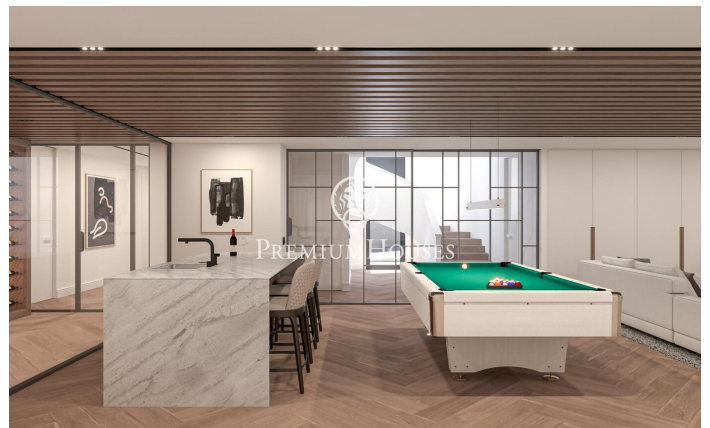

Projet de construction neuve à Sant Andreu de Lllavaneres

Ref: PH103178

Sant Andreu de Lllavaneres / Maresme/Barcelona Costa Norte

Nous vous présentons ce magnifique projet de construction neuve situé à Rocaferrera, l'une des urbanisations les plus exclusives de Catalogne. À seulement 35 km de Barcelone et située entre mer et montagne, la commune de Sant Andreu de Lllavaneres jouit d'un climat privilégié tout au long de l'année, elle possède d'excellentes installations sportives telles qu'un club de golf, club nautique et une merveilleuse gastronomie. Ce cadre exclusif jouissant de vues impressionnantes sur la mer est complété par un environnement arboré qui offre tranquillité, intimité et luxe. La propriété est conçue pour profiter de tout le confort que vous pouvez imaginer. Le terrain de 2.100 m² abrite une maison de 670 m² comprenant des terrasses, un jardin, une piscine, un court de tennis, le tout offrant des vues incomparables sur la mer. La maison se compose de trois étages : demi sous-sol, rez-de-chaussée et un étage. Elle comprend un salon/salle à manger, une cuisine, une buanderie, 6 suites avec leurs 6 salles de bains complètes, 2 toilettes, une salle de jeux et de cinéma, une cave à vin, une salle de sport, un sauna et une piscine intérieure ainsi qu'un grand garage, un jardin et une piscine extérieure. À souligner la haute qualité de la robinetterie, cuisine, revê...

5.800.000 €

670 m²
6 Chambres
6 Salles de bain
2,100 m² plot
Piscine
CLIMATISATION
Chauffage
Vues à la mer
Débaras
Ascenseur
Meublé
Téléphone
Cheminée
Sécurité
Gym
Terrasse
Balcon
Placards intégrés

PLANOS 09