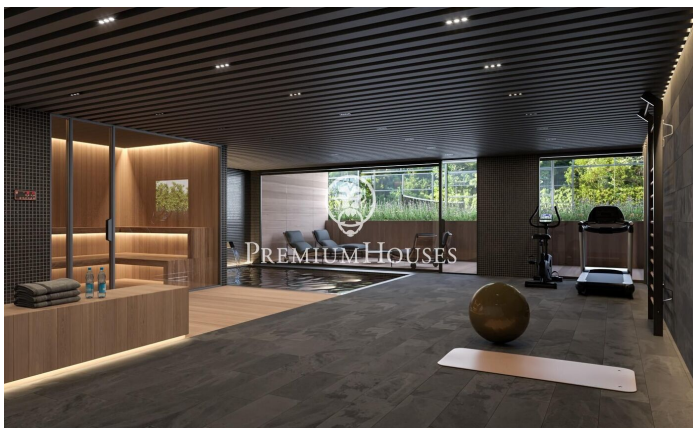

PLANOS 09

Planos

PLANTA 0

RECORRIDOR	11,49
BANITINOS, INTRADOS	11,41
BARRA I BARRITINOS	18,22
HALL I ESCALERA	18,22
SALA	3,48
SALÓN, COMEDOR	33,83
COCINA	20,10

Superficie Total (m2) 210,00