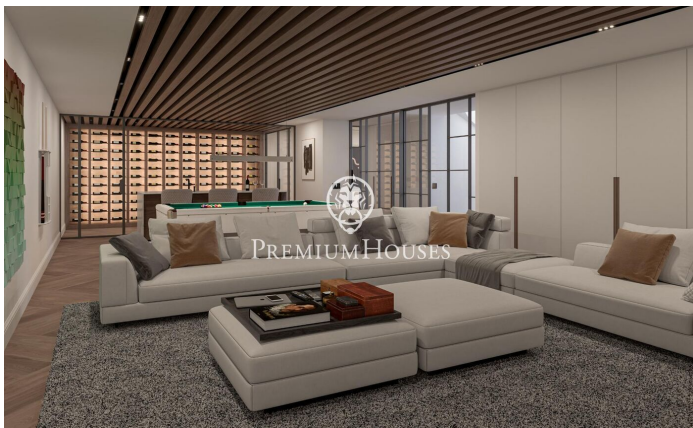

Projet de construction neuve à Sant Andreu de Lllavaneres

Ref: PH103178

Sant Andreu de Lllavaneres / Maresme/Barcelona Costa Norte

Nous vous présentons ce magnifique projet de construction neuve situé à Rocaferrera, l'une des urbanisations les plus exclusives de Catalogne. À seulement 35 km de Barcelone et située entre mer et montagne, la commune de Sant Andreu de Lllavaneres jouit d'un climat privilégié tout au long de l'année, elle possède d'excellentes installations sportives telles qu'un club de golf, club nautique et une merveilleuse gastronomie. Ce cadre exclusif jouissant de vues impressionnantes sur la mer est complété par un environnement arboré qui offre tranquillité, intimité et luxe. La propriété est conçue pour profiter de tout le confort que vous pouvez imaginer. Le terrain de 2.100 m² abrite une maison de 670 m² comprenant des terrasses, un jardin, une piscine, un court de tennis, le tout offrant des vues incomparables sur la mer. La maison se compose de trois étages : demi sous-sol, rez-de-chaussée et un étage. Elle comprend un salon/salle à manger, une cuisine, une buanderie, 6 suites avec leurs 6 salles de bains complètes, 2 toilettes, une salle de jeux et de cinéma, une cave à vin, une salle de sport, un sauna et une piscine intérieure ainsi qu'un grand garage, un jardin et une piscine extérieure. À souligner la haute qualité de la robinetterie, cuisine, revê...

4.990.000 €

670 m²
6 Chambres
6 Salles de bain
2,100 m² plot
Piscine
CLIMATISATION
Chauffage
Vues à la mer
Débaras
Ascenseur
Meublé
Téléphone
Cheminée
Sécurité
Gym
Terrasse
Balcon
Placards intégrés

PLANOS 09