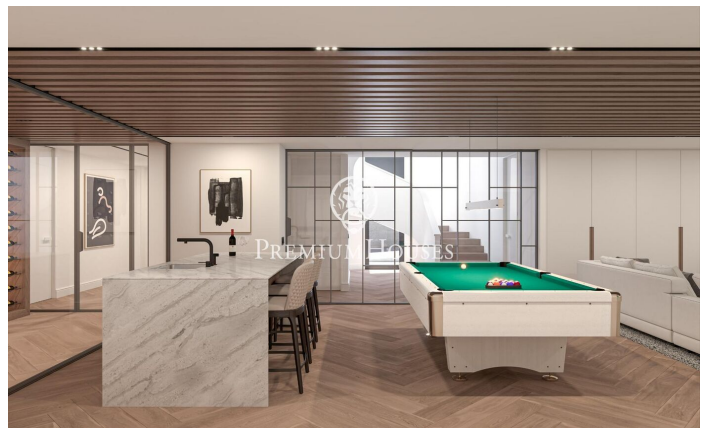

Projet de construction neuve à Sant Andreu de Llavanes

Ref: PH103178

Sant Andreu de Llavanes / Maresme/Barcelona Costa Norte

Nous vous présentons ce magnifique projet de construction neuve situé à Rocaferrera, l'une des urbanisations les plus exclusives de Catalogne. À seulement 35 km de Barcelone et située entre mer et montagne, la commune de Sant Andreu de Llavanes jouit d'un climat privilégié tout au long de l'année, elle possède d'excellentes installations sportives telles qu'un club de golf, club nautique et une merveilleuse gastronomie. Ce cadre exclusif jouissant de vues impressionnantes sur la mer est complété par un environnement arboré qui offre tranquillité, intimité et luxe. La propriété est conçue pour profiter de tout le confort que vous pouvez imaginer. Le terrain de 2.100 m² abrite une maison de 670 m² comprenant des terrasses, un jardin, une piscine, un court de tennis, le tout offrant des vues incomparables sur la mer. La maison se compose de trois étages : demi sous-sol, rez-de-chaussée et un étage. Elle comprend un salon/salle à manger, une cuisine, une buanderie, 6 suites avec leurs 6 salles de bains complètes, 2 toilettes, une salle de jeux et de cinéma, une cave à vin, une salle de sport, un sauna et une piscine intérieure ainsi qu'un grand garage, un jardin et une piscine extérieure. À souligner la haute qualité de la robinetterie, cuisine, revê...

5.800.000 €

670 m²
6 Chambres
6 Salles de bain
2,100 m² plot
Piscine
CLIMATISATION
Chauffage
Vues à la mer
Débaras
Ascenseur
Meublé
Téléphone
Cheminée
Sécurité
Gym
Terrasse
Balcon
Placards intégrés

PLANOS 09