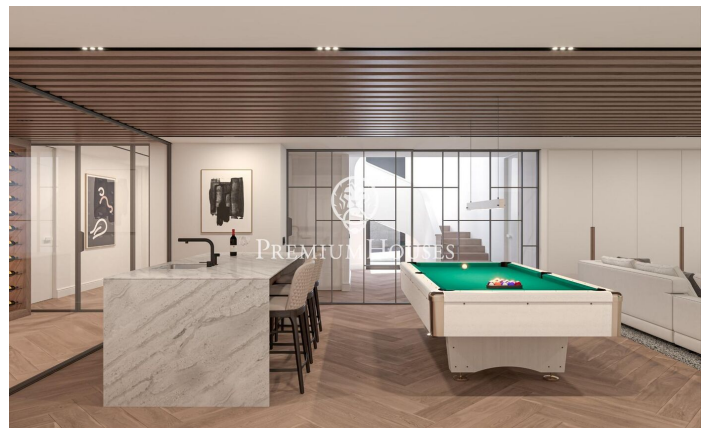

Projet de construction neuve à Sant Andreu de Lllavaneres

Ref: PH103178

Sant Andreu de Lllavaneres / Maresme/Barcelona Costa Norte

Nous vous présentons ce magnifique projet de construction neuve situé à Rocaferrera, l'une des urbanisations les plus exclusives de Catalogne. À seulement 35 km de Barcelone et située entre mer et montagne, la commune de Sant Andreu de Lllavaneres jouit d'un climat privilégié tout au long de l'année, elle possède d'excellentes installations sportives telles qu'un club de golf, club nautique et une merveilleuse gastronomie. Ce cadre exclusif jouissant de vues impressionnantes sur la mer est complété par un environnement arboré qui offre tranquillité, intimité et luxe. La propriété est conçue pour profiter de tout le confort que vous pouvez imaginer. Le terrain de 2.100 m² abrite une maison de 670 m² comprenant des terrasses, un jardin, une piscine, un court de tennis, le tout offrant des vues incomparables sur la mer. La maison se compose de trois étages : demi sous-sol, rez-de-chaussée et un étage. Elle comprend un salon/salle à manger, une cuisine, une buanderie, 6 suites avec leurs 6 salles de bains complètes, 2 toilettes, une salle de jeux et de cinéma, une cave à vin, une salle de sport, un sauna et une piscine intérieure ainsi qu'un grand garage, un jardin et une piscine extérieure. À souligner la haute qualité de la robinetterie, cuisine, revê...

4.990.000 €

670 m²
6 Chambres
6 Salles de bain
2,100 m² plot
Piscine
CLIMATISATION
Chauffage
Vues à la mer
Débaras
Ascenseur
Meublé
Téléphone
Cheminée
Sécurité
Gym
Terrasse
Balcon
Placards intégrés

PLANOS 09