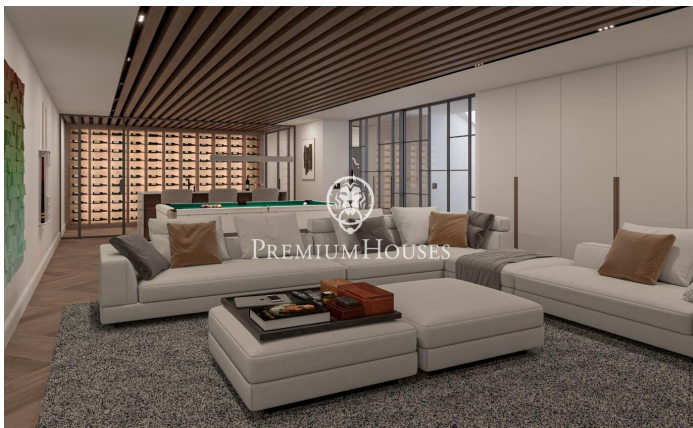

### Sant Andreu de Llavanes / Maresme/Barcelona Costa Norte

Nous vous présentons ce magnifique projet de construction neuve situé à Rocaferrera, l'une des urbanisations les plus exclusives de Catalogne. À seulement 35 km de Barcelone et située entre mer et montagne, la commune de Sant Andreu de Llavanes jouit d'un climat privilégié tout au long de l'année, elle possède d'excellentes installations sportives telles qu'un club de golf, club nautique et une merveilleuse gastronomie. Ce cadre exclusif jouissant de vues impressionnantes sur la mer est complété par un environnement arboré qui offre tranquillité, intimité et luxe. La propriété est conçue pour profiter de tout le confort que vous pouvez imaginer. Le terrain de 2.100 m<sup>2</sup> abrite une maison de 670 m<sup>2</sup> comprenant des terrasses, un jardin, une piscine, un court de tennis, le tout offrant des vues incomparables sur la mer. La maison se compose de trois étages : demi sous-sol, rez-de-chaussée et un étage. Elle comprend un salon/salle à manger, une cuisine, une buanderie, 6 suites avec leurs 6 salles de bains complètes, 2 toilettes, une salle de jeux et de cinéma, une cave à vin, une salle de sport, un sauna et une piscine intérieure ainsi qu'un grand garage, un jardin et une piscine extérieure. À souligner la haute qualité de la robinetterie, cuisine, revê...

**5.800.000 €**

670 m<sup>2</sup>  
6 Chambres  
6 Salles de bain  
2,100 m<sup>2</sup> plot  
Piscine  
CLIMATISATION  
Chauffage  
Vues à la mer  
Débaras  
Ascenseur  
Meublé  
Téléphone  
Cheminée  
Sécurité  
Gym  
Terrasse  
Balcon  
Placards intégrés