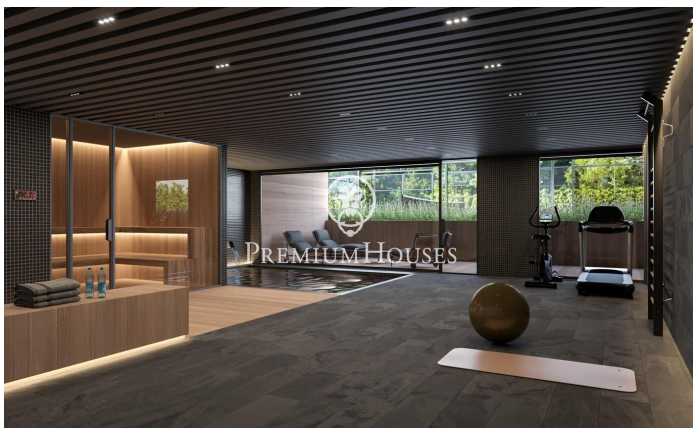

Projet de construction neuve à Sant Andreu de Lllavaneres

Ref: PH103178

Sant Andreu de Lllavaneres / Maresme/Barcelona Costa Norte

Nous vous présentons ce magnifique projet de construction neuve situé à Rocaferrera, l'une des urbanisations les plus exclusives de Catalogne. À seulement 35 km de Barcelone et située entre mer et montagne, la commune de Sant Andreu de Lllavaneres jouit d'un climat privilégié tout au long de l'année, elle possède d'excellentes installations sportives telles qu'un club de golf, club nautique et une merveilleuse gastronomie. Ce cadre exclusif jouissant de vues impressionnantes sur la mer est complété par un environnement arboré qui offre tranquillité, intimité et luxe. La propriété est conçue pour profiter de tout le confort que vous pouvez imaginer. Le terrain de 2.100 m² abrite une maison de 670 m² comprenant des terrasses, un jardin, une piscine, un court de tennis, le tout offrant des vues incomparables sur la mer. La maison se compose de trois étages : demi sous-sol, rez-de-chaussée et un étage. Elle comprend un salon/salle à manger, une cuisine, une buanderie, 6 suites avec leurs 6 salles de bains complètes, 2 toilettes, une salle de jeux et de cinéma, une cave à vin, une salle de sport, un sauna et une piscine intérieure ainsi qu'un grand garage, un jardin et une piscine extérieure. À souligner la haute qualité de la robinetterie, cuisine, revê...

5.800.000 €

670 m²
6 Chambres
6 Salles de bain
2,100 m² plot
Piscine
CLIMATISATION
Chauffage
Vues à la mer
Débaras
Ascenseur
Meublé
Téléphone
Cheminée
Sécurité
Gym
Terrasse
Balcon
Placards intégrés

PLANOS 09