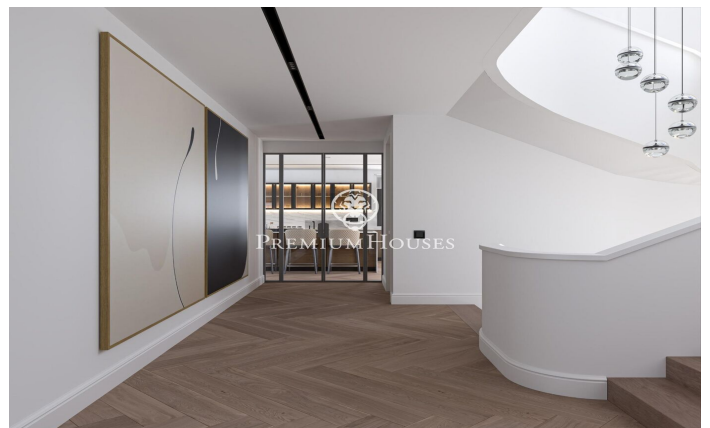

Projet de construction neuve à Sant Andreu de Llavanes

Ref: PH103178

Sant Andreu de Llavanes / Maresme/Barcelona Costa Norte

Nous vous présentons ce magnifique projet de construction neuve situé à Rocaferrera, l'une des urbanisations les plus exclusives de Catalogne. À seulement 35 km de Barcelone et située entre mer et montagne, la commune de Sant Andreu de Llavanes jouit d'un climat privilégié tout au long de l'année, elle possède d'excellentes installations sportives telles qu'un club de golf, club nautique et une merveilleuse gastronomie. Ce cadre exclusif jouissant de vues impressionnantes sur la mer est complété par un environnement arboré qui offre tranquillité, intimité et luxe. La propriété est conçue pour profiter de tout le confort que vous pouvez imaginer. Le terrain de 2.100 m² abrite une maison de 670 m² comprenant des terrasses, un jardin, une piscine, un court de tennis, le tout offrant des vues incomparables sur la mer. La maison se compose de trois étages : demi sous-sol, rez-de-chaussée et un étage. Elle comprend un salon/salle à manger, une cuisine, une buanderie, 6 suites avec leurs 6 salles de bains complètes, 2 toilettes, une salle de jeux et de cinéma, une cave à vin, une salle de sport, un sauna et une piscine intérieure ainsi qu'un grand garage, un jardin et une piscine extérieure. À souligner la haute qualité de la robinetterie, cuisine, revê...

5.800.000 €

670 m²
6 Chambres
6 Salles de bain
2,100 m² plot
Piscine
CLIMATISATION
Chauffage
Vues à la mer
Débaras
Ascenseur
Meublé
Téléphone
Cheminée
Sécurité
Gym
Terrasse
Balcon
Placards intégrés

PLANOS 09