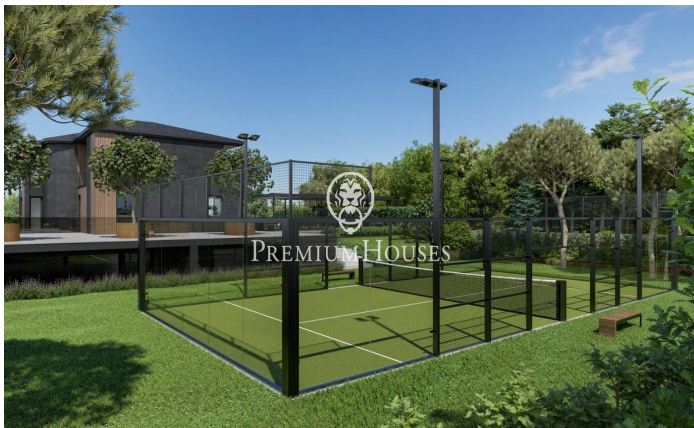

Projet de construction neuve à Sant Andreu de Lllavaneres

Ref: PH103178

Sant Andreu de Lllavaneres / Maresme/Barcelona Costa Norte

Nous vous présentons ce magnifique projet de construction neuve situé à Rocaferrera, l'une des urbanisations les plus exclusives de Catalogne. À seulement 35 km de Barcelone et située entre mer et montagne, la commune de Sant Andreu de Lllavaneres jouit d'un climat privilégié tout au long de l'année, elle possède d'excellentes installations sportives telles qu'un club de golf, club nautique et une merveilleuse gastronomie. Ce cadre exclusif jouissant de vues impressionnantes sur la mer est complété par un environnement arboré qui offre tranquillité, intimité et luxe. La propriété est conçue pour profiter de tout le confort que vous pouvez imaginer. Le terrain de 2.100 m² abrite une maison de 670 m² comprenant des terrasses, un jardin, une piscine, un court de tennis, le tout offrant des vues incomparables sur la mer. La maison se compose de trois étages : demi sous-sol, rez-de-chaussée et un étage. Elle comprend un salon/salle à manger, une cuisine, une buanderie, 6 suites avec leurs 6 salles de bains complètes, 2 toilettes, une salle de jeux et de cinéma, une cave à vin, une salle de sport, un sauna et une piscine intérieure ainsi qu'un grand garage, un jardin et une piscine extérieure. À souligner la haute qualité de la robinetterie, cuisine, revê...

4.990.000 €

670 m²
6 Chambres
6 Salles de bain
2,100 m² plot
Piscine
CLIMATISATION
Chauffage
Vues à la mer
Débaras
Ascenseur
Meublé
Téléphone
Cheminée
Sécurité
Gym
Terrasse
Balcon
Placards intégrés

PLANOS 09