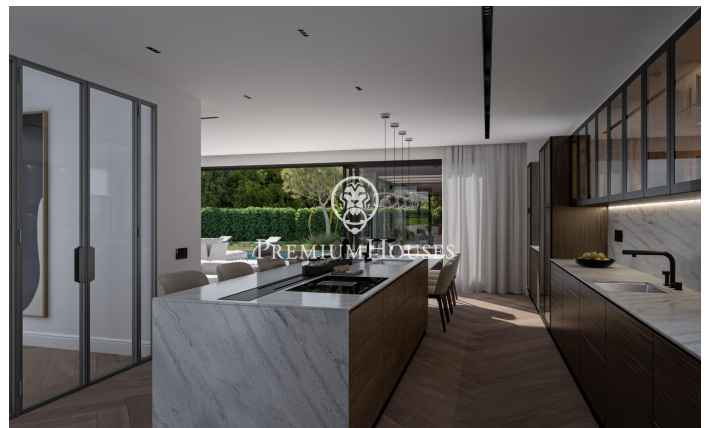

Projet de construction neuve à Sant Andreu de Llavanes

Ref: PH103178

Sant Andreu de Llavanes / Maresme/Barcelona Costa Norte

Nous vous présentons ce magnifique projet de construction neuve situé à Rocaferrera, l'une des urbanisations les plus exclusives de Catalogne. À seulement 35 km de Barcelone et située entre mer et montagne, la commune de Sant Andreu de Llavanes jouit d'un climat privilégié tout au long de l'année, elle possède d'excellentes installations sportives telles qu'un club de golf, club nautique et une merveilleuse gastronomie. Ce cadre exclusif jouissant de vues impressionnantes sur la mer est complété par un environnement arboré qui offre tranquillité, intimité et luxe. La propriété est conçue pour profiter de tout le confort que vous pouvez imaginer. Le terrain de 2.100 m² abrite une maison de 670 m² comprenant des terrasses, un jardin, une piscine, un court de tennis, le tout offrant des vues incomparables sur la mer. La maison se compose de trois étages : demi sous-sol, rez-de-chaussée et un étage. Elle comprend un salon/salle à manger, une cuisine, une buanderie, 6 suites avec leurs 6 salles de bains complètes, 2 toilettes, une salle de jeux et de cinéma, une cave à vin, une salle de sport, un sauna et une piscine intérieure ainsi qu'un grand garage, un jardin et une piscine extérieure. À souligner la haute qualité de la robinetterie, cuisine, revê...

5.800.000 €

670 m²
6 Chambres
6 Salles de bain
2,100 m² plot
Piscine
CLIMATISATION
Chauffage
Vues à la mer
Débaras
Ascenseur
Meublé
Téléphone
Cheminée
Sécurité
Gym
Terrasse
Balcon
Placards intégrés

PLANOS 09