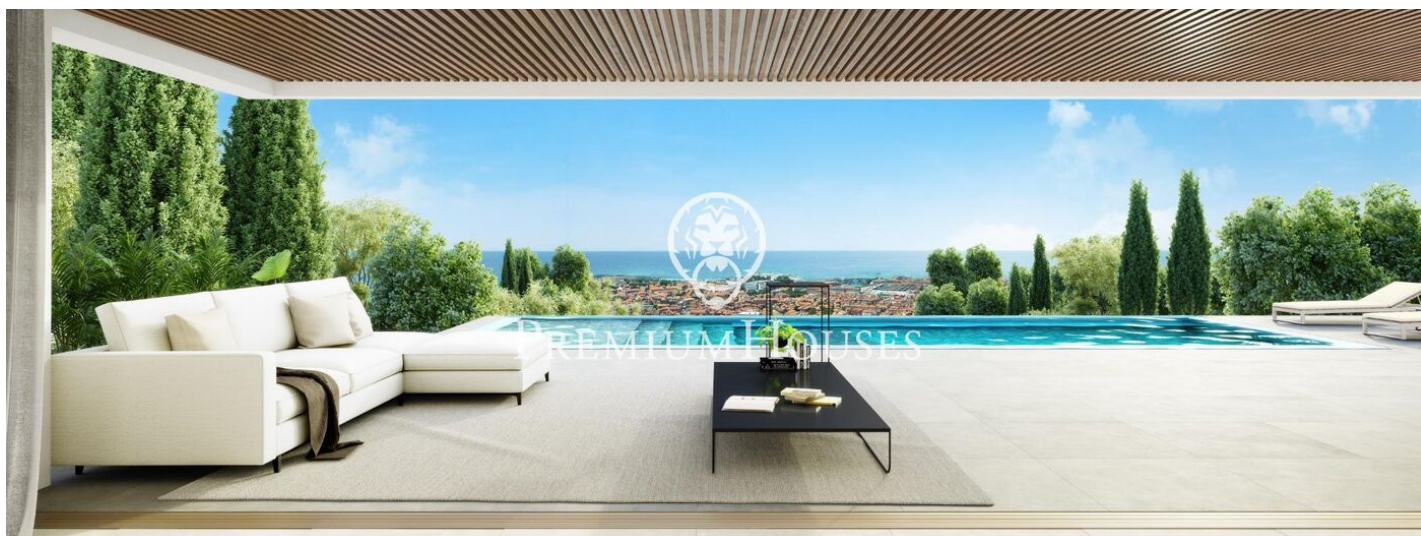

Maisons neuves exclusives avec vues frontales sur la mer

Ref: PH102986

Sant Andreu de Llavaneres / Maresme/Barcelona Costa Norte

Nous vous présentons le complexe résidentiel privé le plus exclusif avec vues sur la mer à Sant Andreu de Llavaneres. Le luxe et la discrétion le définissent. Découvrez le seul complexe résidentiel de luxe situé dans une copropriété privée fermée, avec des vues impressionnantes et uniques sur la mer. À seulement cinq minutes du charmant village de Sant Andreu de Llavaneres, ces propriétés sont le refuge idéal pour ceux qui recherchent la tranquillité et l'élégance. Sant Andreu de Llavaneres est une ville privilégiée, célèbre pour son microclimat qui en fait un endroit idéal pour profiter du soleil tout au long de l'année. Vous y trouverez des terrains de golf de premier ordre, le port de plaisance exclusif El Balis, ainsi que des clubs de tennis et de paddle qui satisferont les plus exigeants. En outre son offre gastronomique variée vous permettra de vivre une expérience culinaire unique. À souligner que le complexe résidentiel se trouve à seulement 30 minutes de Barcelone, où vous pourrez profiter de la riche offre culturelle et gastronomique de la capitale catalane. Ne manquez pas l'opportunité de vivre dans un lieu où le luxe et la nature se rencontrent! D'une superficie totale de 19.810 m2, ce complexe résidentiel est composé de 6 maiso...

2.300.000 €

512 m²
5 Chambres
5 Salles de bain
3,116 m² complot
CLIMATISATION
Chauffage
Ascenseur
Téléphone
Sécurité
Gym
Parking
Placards intégrés