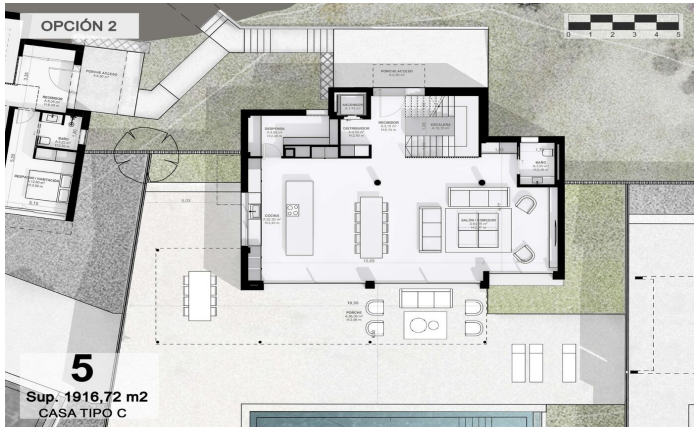

**2.300.000 €**

512 m<sup>2</sup>  
5 Chambres  
5 Salles de bain  
3,116 m<sup>2</sup> complot  
CLIMATISATION  
Chauffage  
Ascenseur  
Téléphone  
Sécurité  
Gym  
Parking  
Placards intégrés

**Barcelona Coast, the best place to live**  
Over 2,500 hours of sun per year