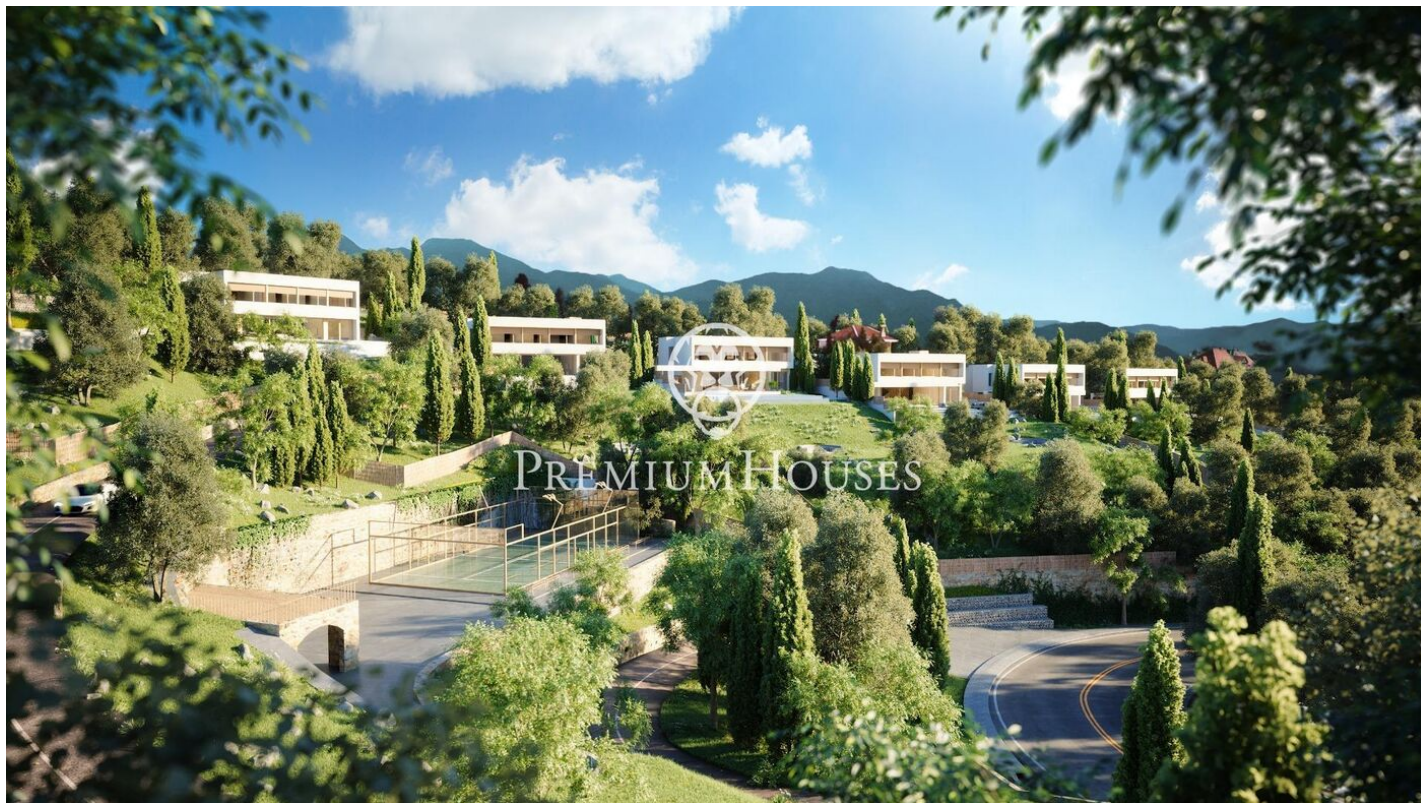

## Exclusivas casas de obra nueva con vistas frontales al mar

Ref: PH102986

### Sant Andreu de Llaveneres / Maresme/Barcelona Costa Norte

Les presentamos el más exclusivo conjunto residencial privado con vistas al mar en Sant Andreu de Llaveneres. Lujo y discreción lo definen. Descubra el único conjunto residencial de lujo ubicado en recinto cerrado y privado, con impresionantes y únicas vistas al mar. Situadas a solo cinco minutos del encantador pueblo de Sant Andreu de Llaveneres, estas propiedades son el refugio perfecto para quienes buscan tranquilidad y elegancia. Sant Andreu de Llaveneres es una población privilegiada, famosa por su microclima que la convierte en un lugar perfecto para disfrutar del sol durante todo el año. Aquí encontrará campos de golf de primer nivel, el exclusivo puerto náutico El Balis, así como clubes de tenis y pádel que satisfacen a los más exigentes. Además, su variada oferta gastronómica le permitirá deleitarse con una experiencia culinaria única. Y lo mejor de todo, está a sólo 30 minutos de Barcelona, donde podrá disfrutar de toda su rica oferta cultural y gastronómica. ¡No pierda la oportunidad de vivir en un lugar donde el lujo y la naturaleza se encuentran! Con una superficie total de 19.810m2 este conjunto residencial de 6 casas unifamiliares cada una de ellas con jardín privado y espectaculares vistas al mar. Al acceder al recinto nos recibe un ag...