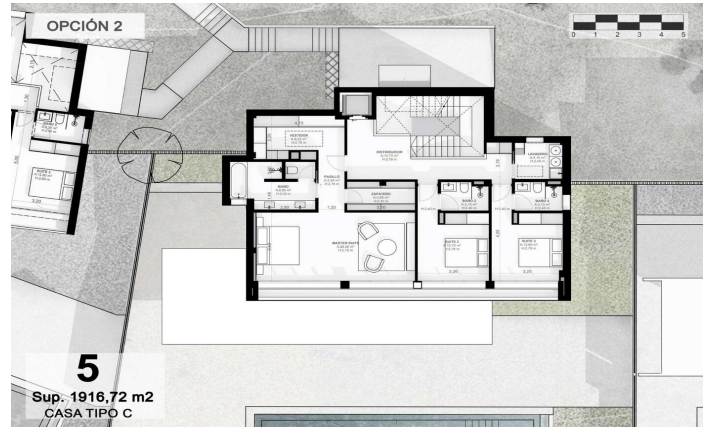

**2.300.000 €**

512 m<sup>2</sup>  
5 Chambres  
5 Salles de bain  
3,116 m<sup>2</sup> complot  
CLIMATISATION  
Chauffage  
Ascenseur  
Téléphone  
Sécurité  
Gym  
Parking  
Placards intégrés

**Barcelona Coast, the best place to live**  
Over 2,500 hours of sun per year