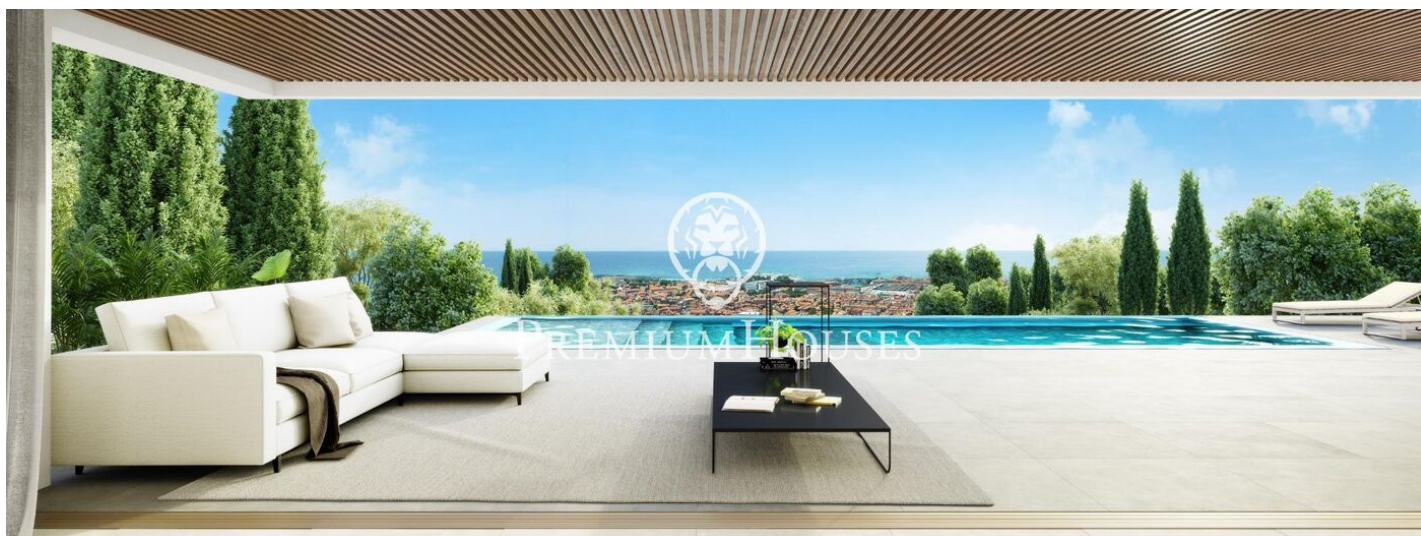

Maisons neuves exclusives avec vues frontales sur la mer

Ref: PH102983

Sant Andreu de Llavaneres / Maresme/Barcelona Costa Norte

Nous vous présentons le complexe résidentiel privé le plus exclusif avec vues sur la mer à Sant Andreu de Llavaneras. Le luxe et la discrétion le définissent. Découvrez le seul complexe résidentiel de luxe situé dans une copropriété privée fermée, avec des vues impressionnantes et uniques sur la mer. À seulement cinq minutes du charmant village de Sant Andreu de Llavaneras, ces propriétés sont le refuge idéal pour ceux qui recherchent la tranquillité et l'élégance. Sant Andreu de Llavaneras est une ville privilégiée, célèbre pour son microclimat qui en fait un endroit idéal pour profiter du soleil tout au long de l'année. Vous y trouverez des terrains de golf de premier ordre, le port de plaisance exclusif El Balis, ainsi que des clubs de tennis et de paddle qui satisferont les plus exigeants. En outre son offre gastronomique variée vous permettra de vivre une expérience culinaire unique. À souligner que le complexe résidentiel se trouve à seulement 30 minutes de Barcelone, où vous pourrez profiter de la riche offre culturelle et gastronomique de la capitale catalane. Ne manquez pas l'opportunité de vivre dans un lieu où le luxe et la nature se rencontrent! D'une superficie totale de 19.810 m2, ce complexe résidentiel est composé de 6 maiso...